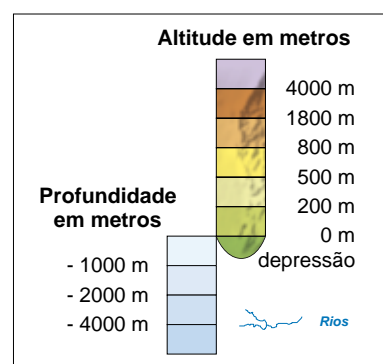

Mapa físico

Escala no Equador
1 : 90 000 000
450 0 450 900 1350 km
Projeção de Robinson