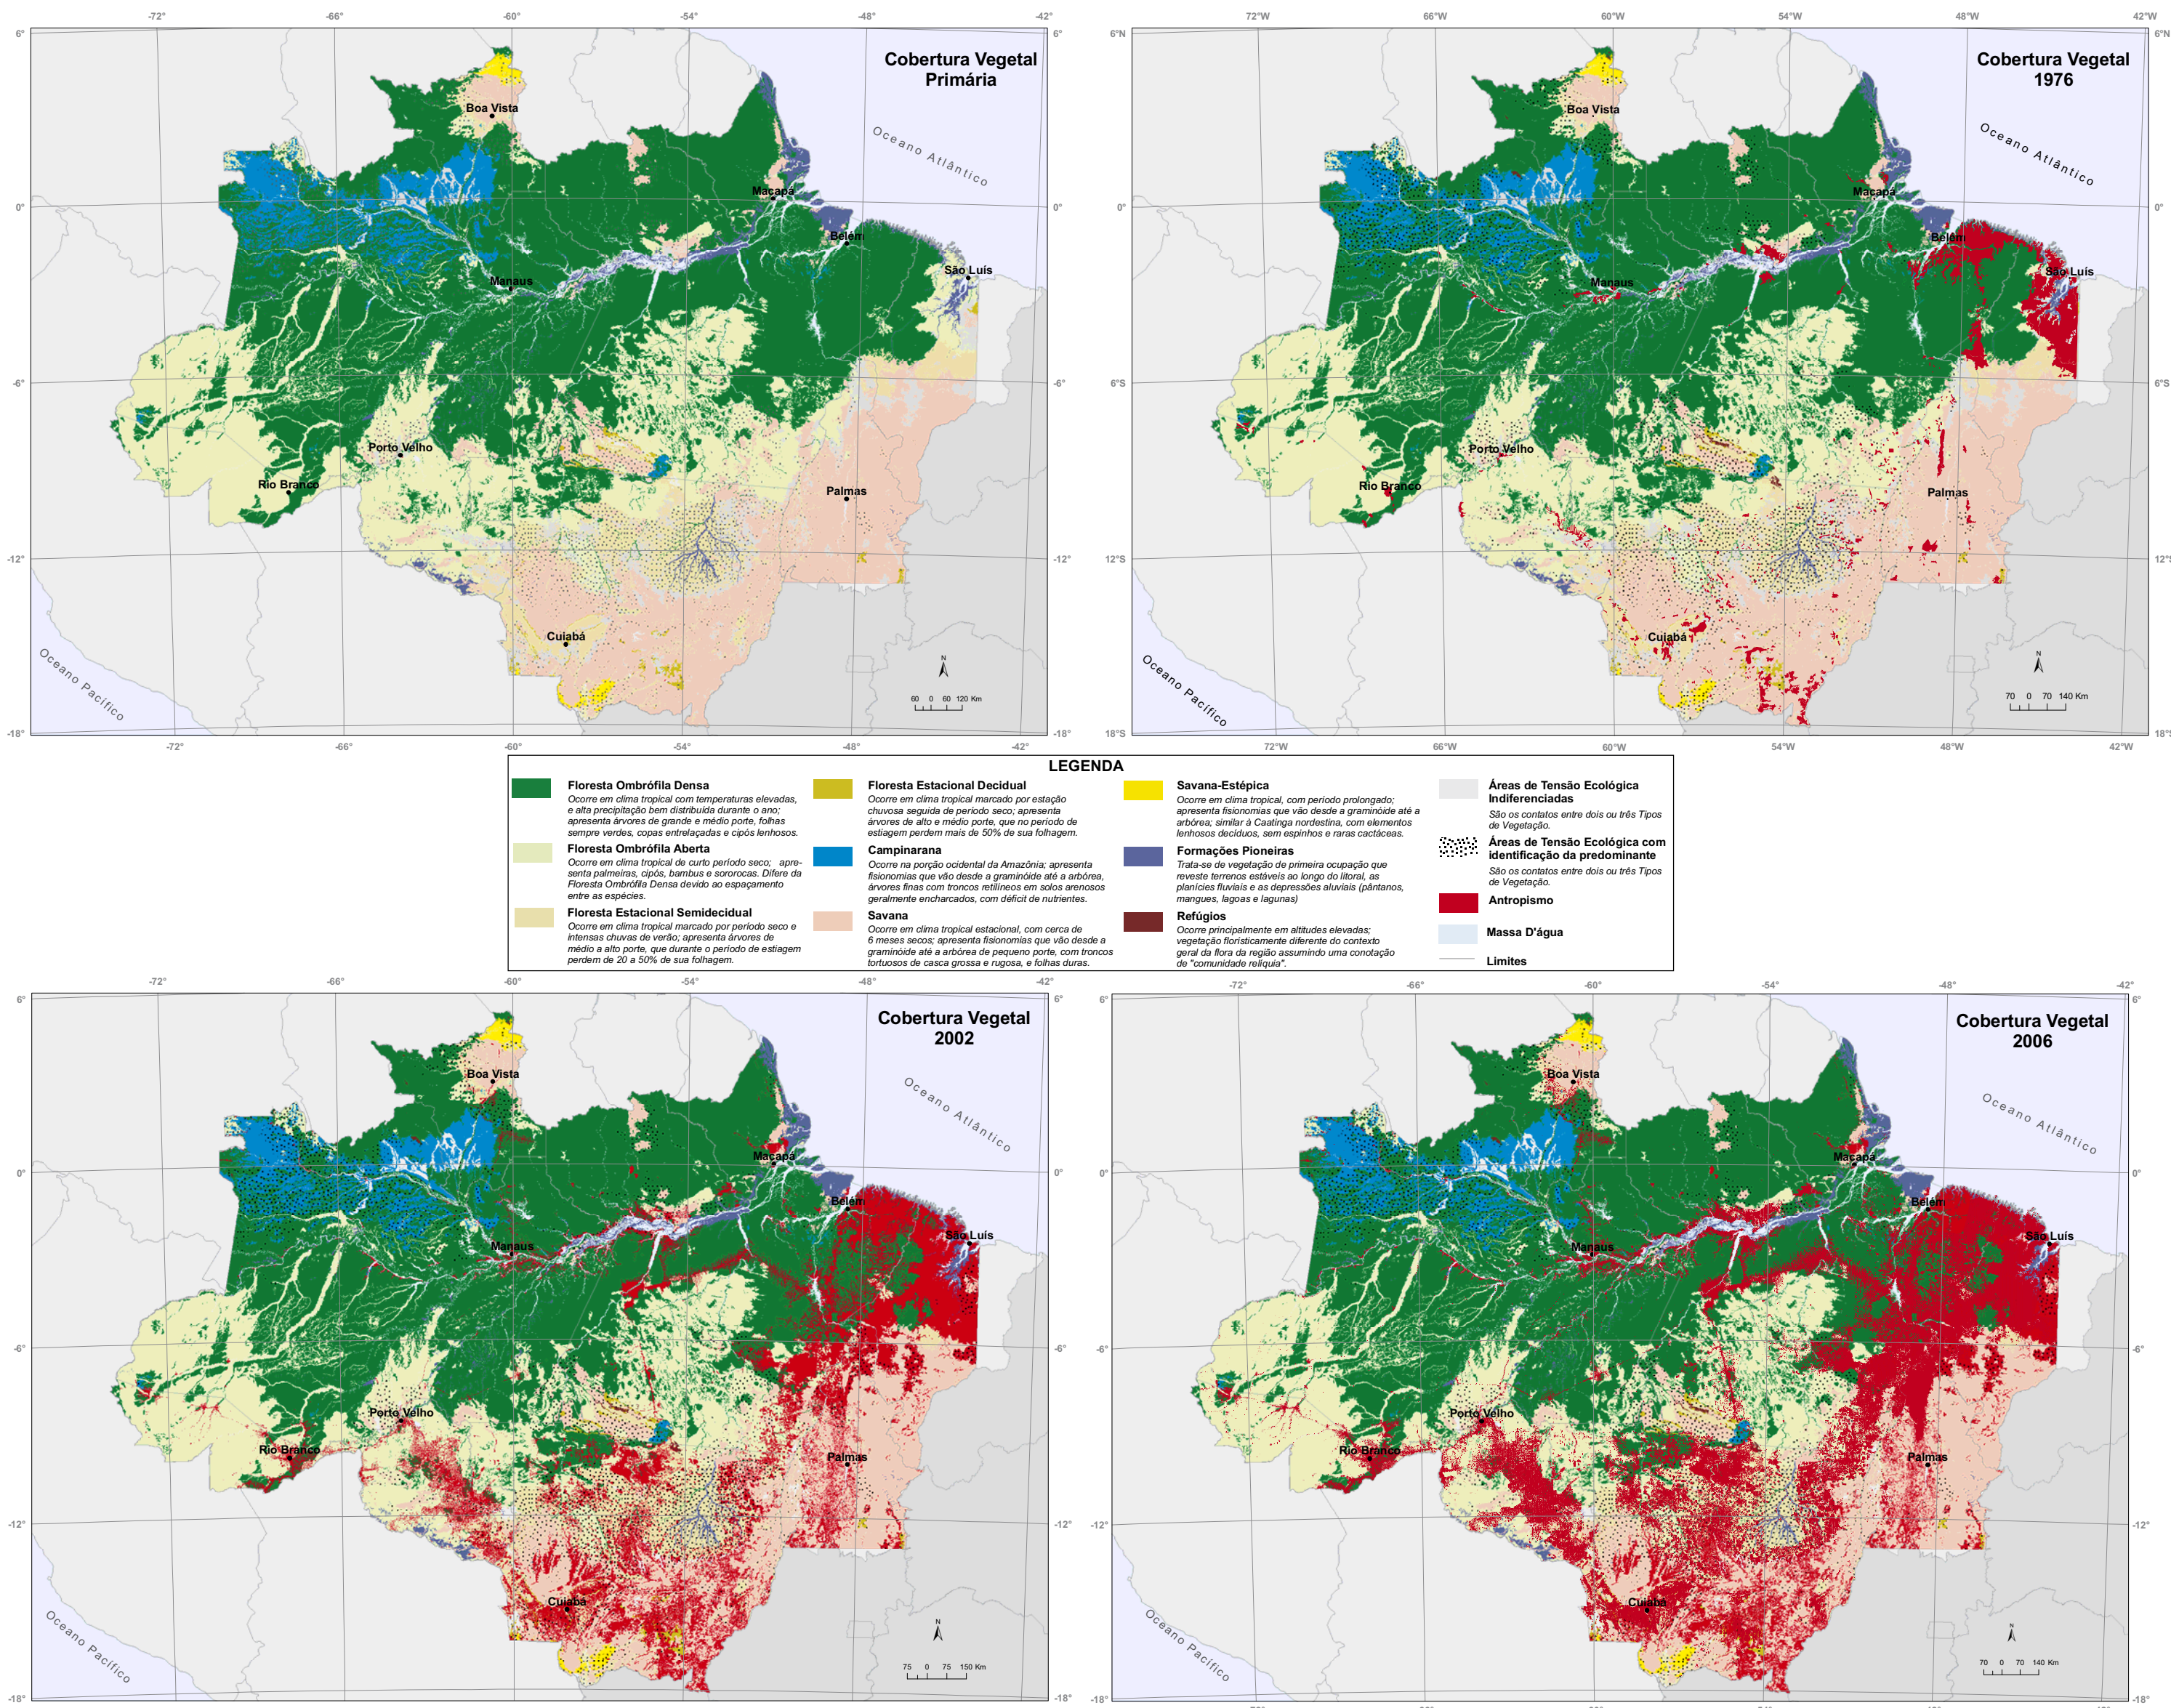

Evolução do antropismo na Amazônia Legal

Fontes: IBGE, Diretoria de Geociências, Coordenação de Recursos Naturais e Estudos Ambientais; e Instituto Nacional de Pesquisas Espaciais - INPE, Projeto PRODES: monitoramento da Floresta Amazônica brasileira por satélite, Banco de dados do tema vegetação da Amazônia Legal Brasileira.