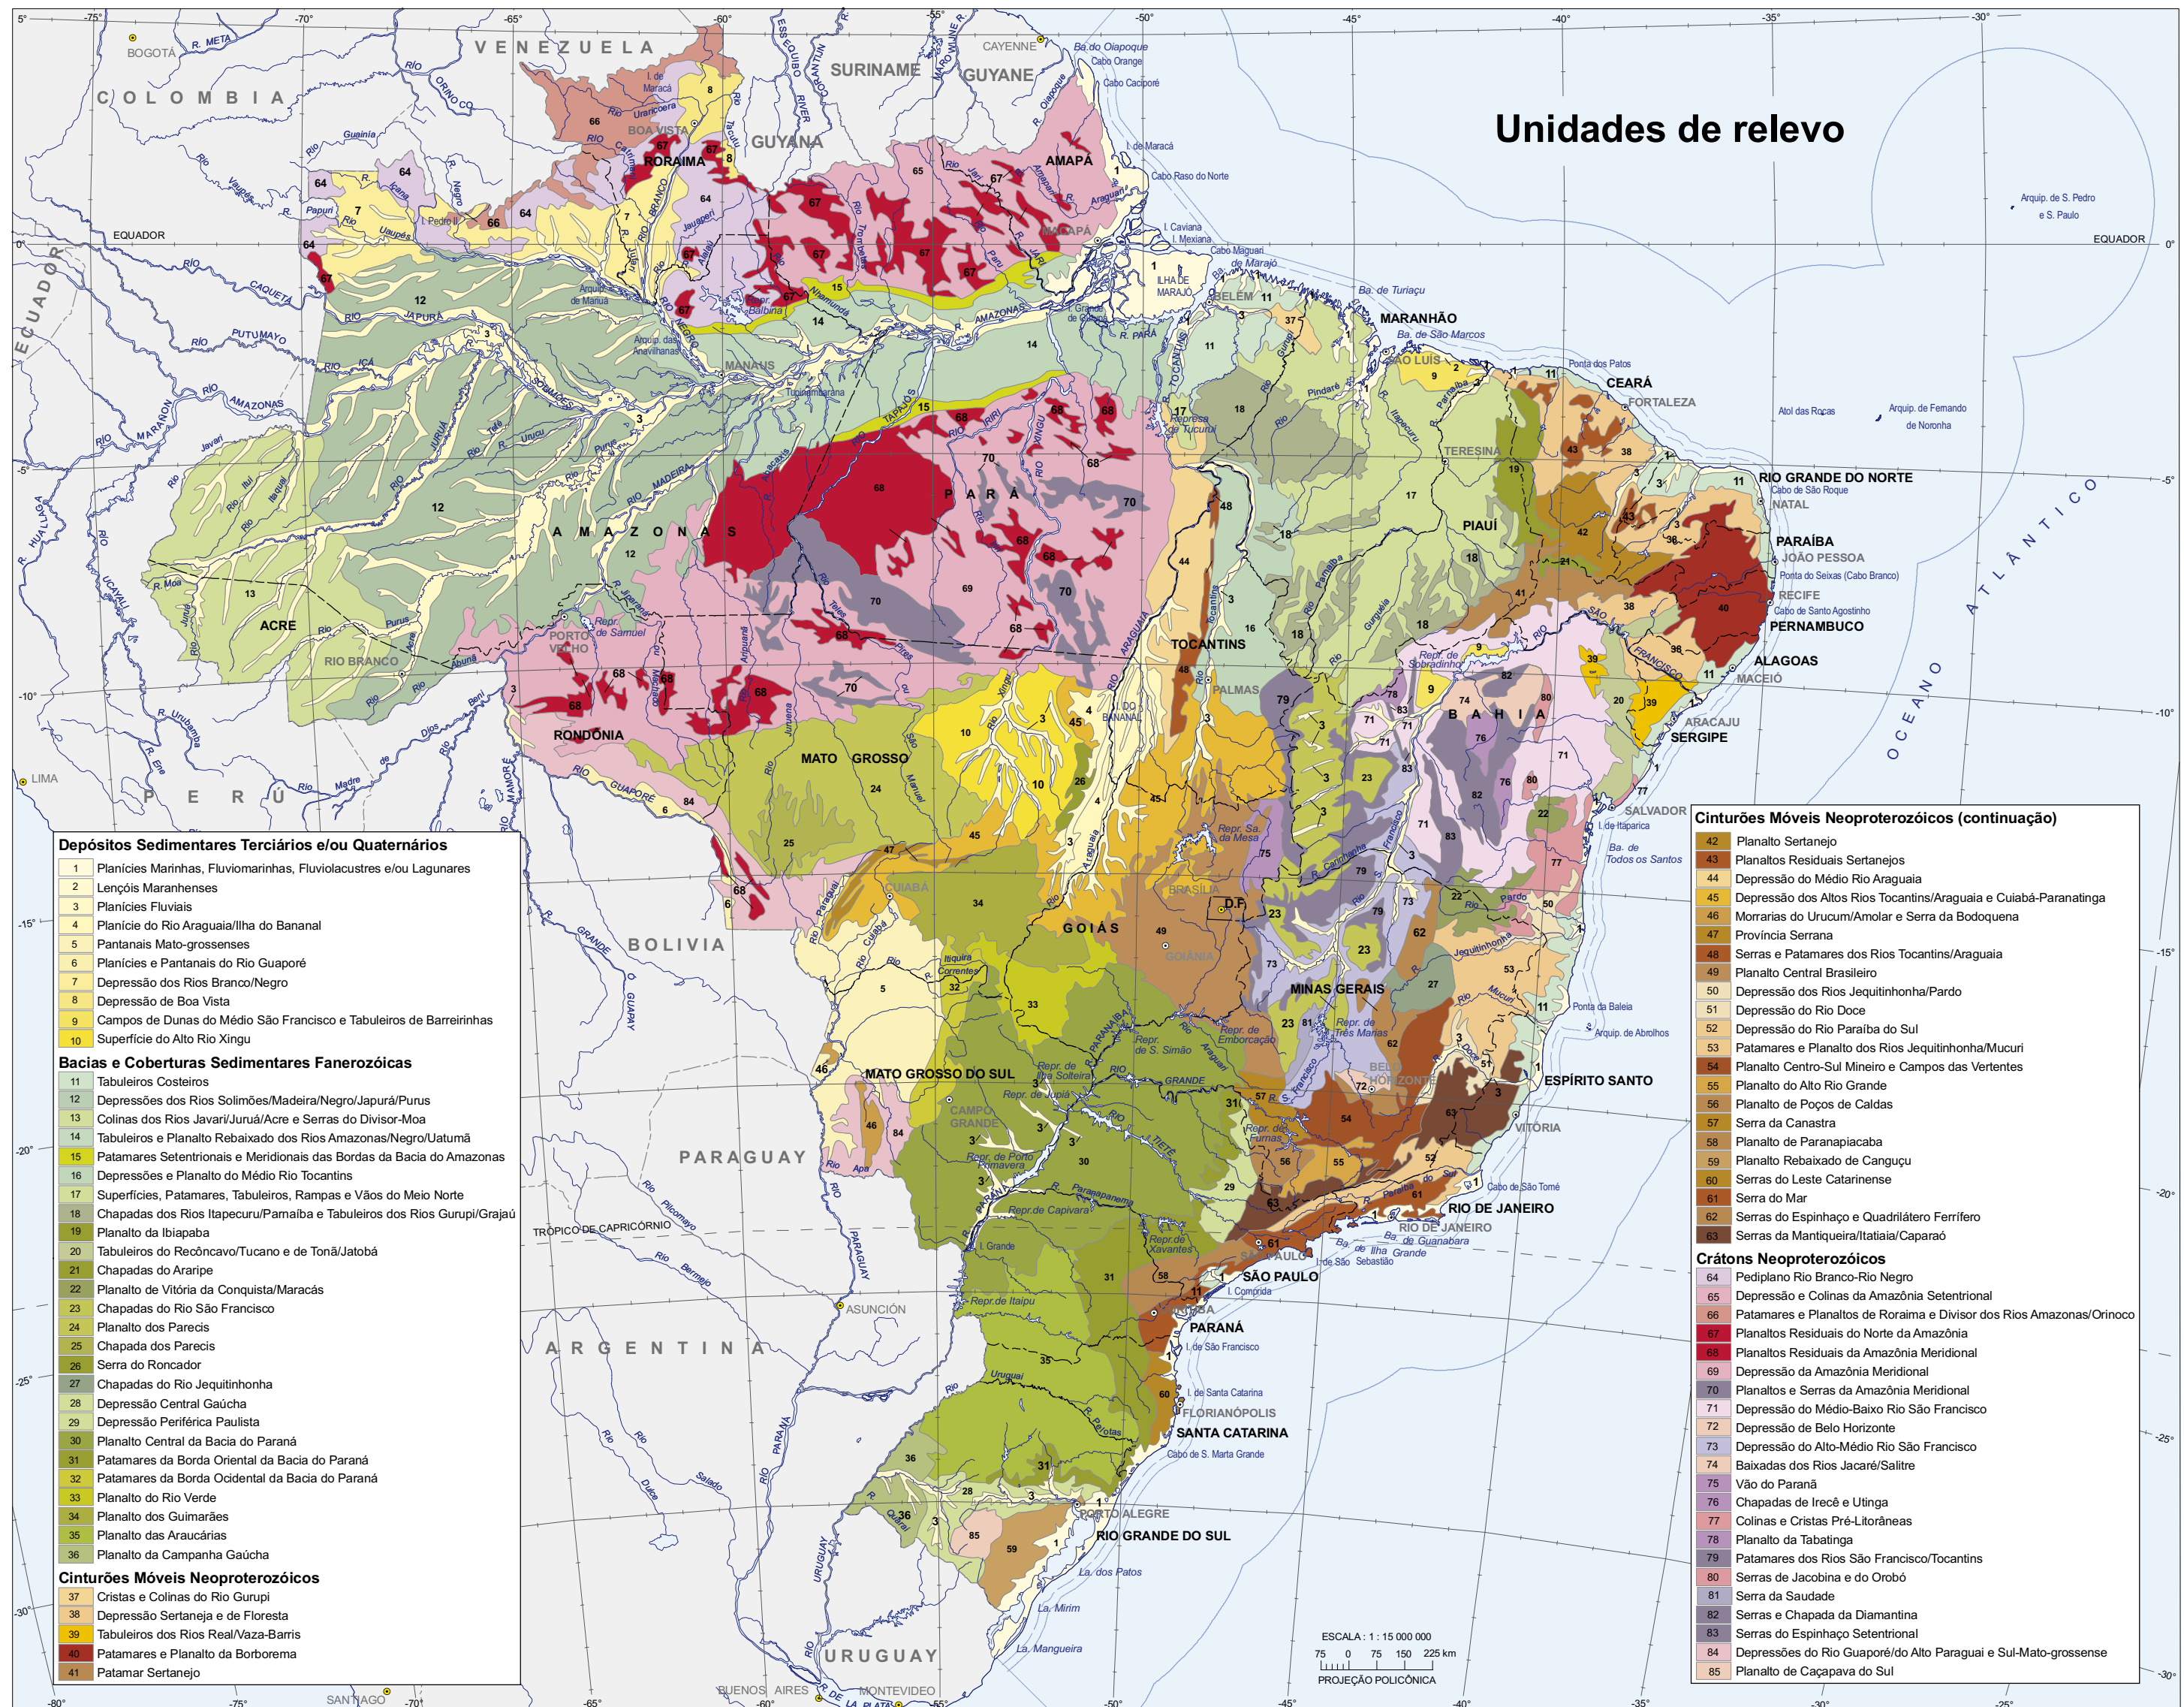

Relevo

Fonte: Mapa de unidades de relevo do Brasil. 2. ed. Rio de Janeiro: IBGE, 2006. Escala 1: 5 000 000.
Nota: Mapa síntese elaborado a partir da fonte.