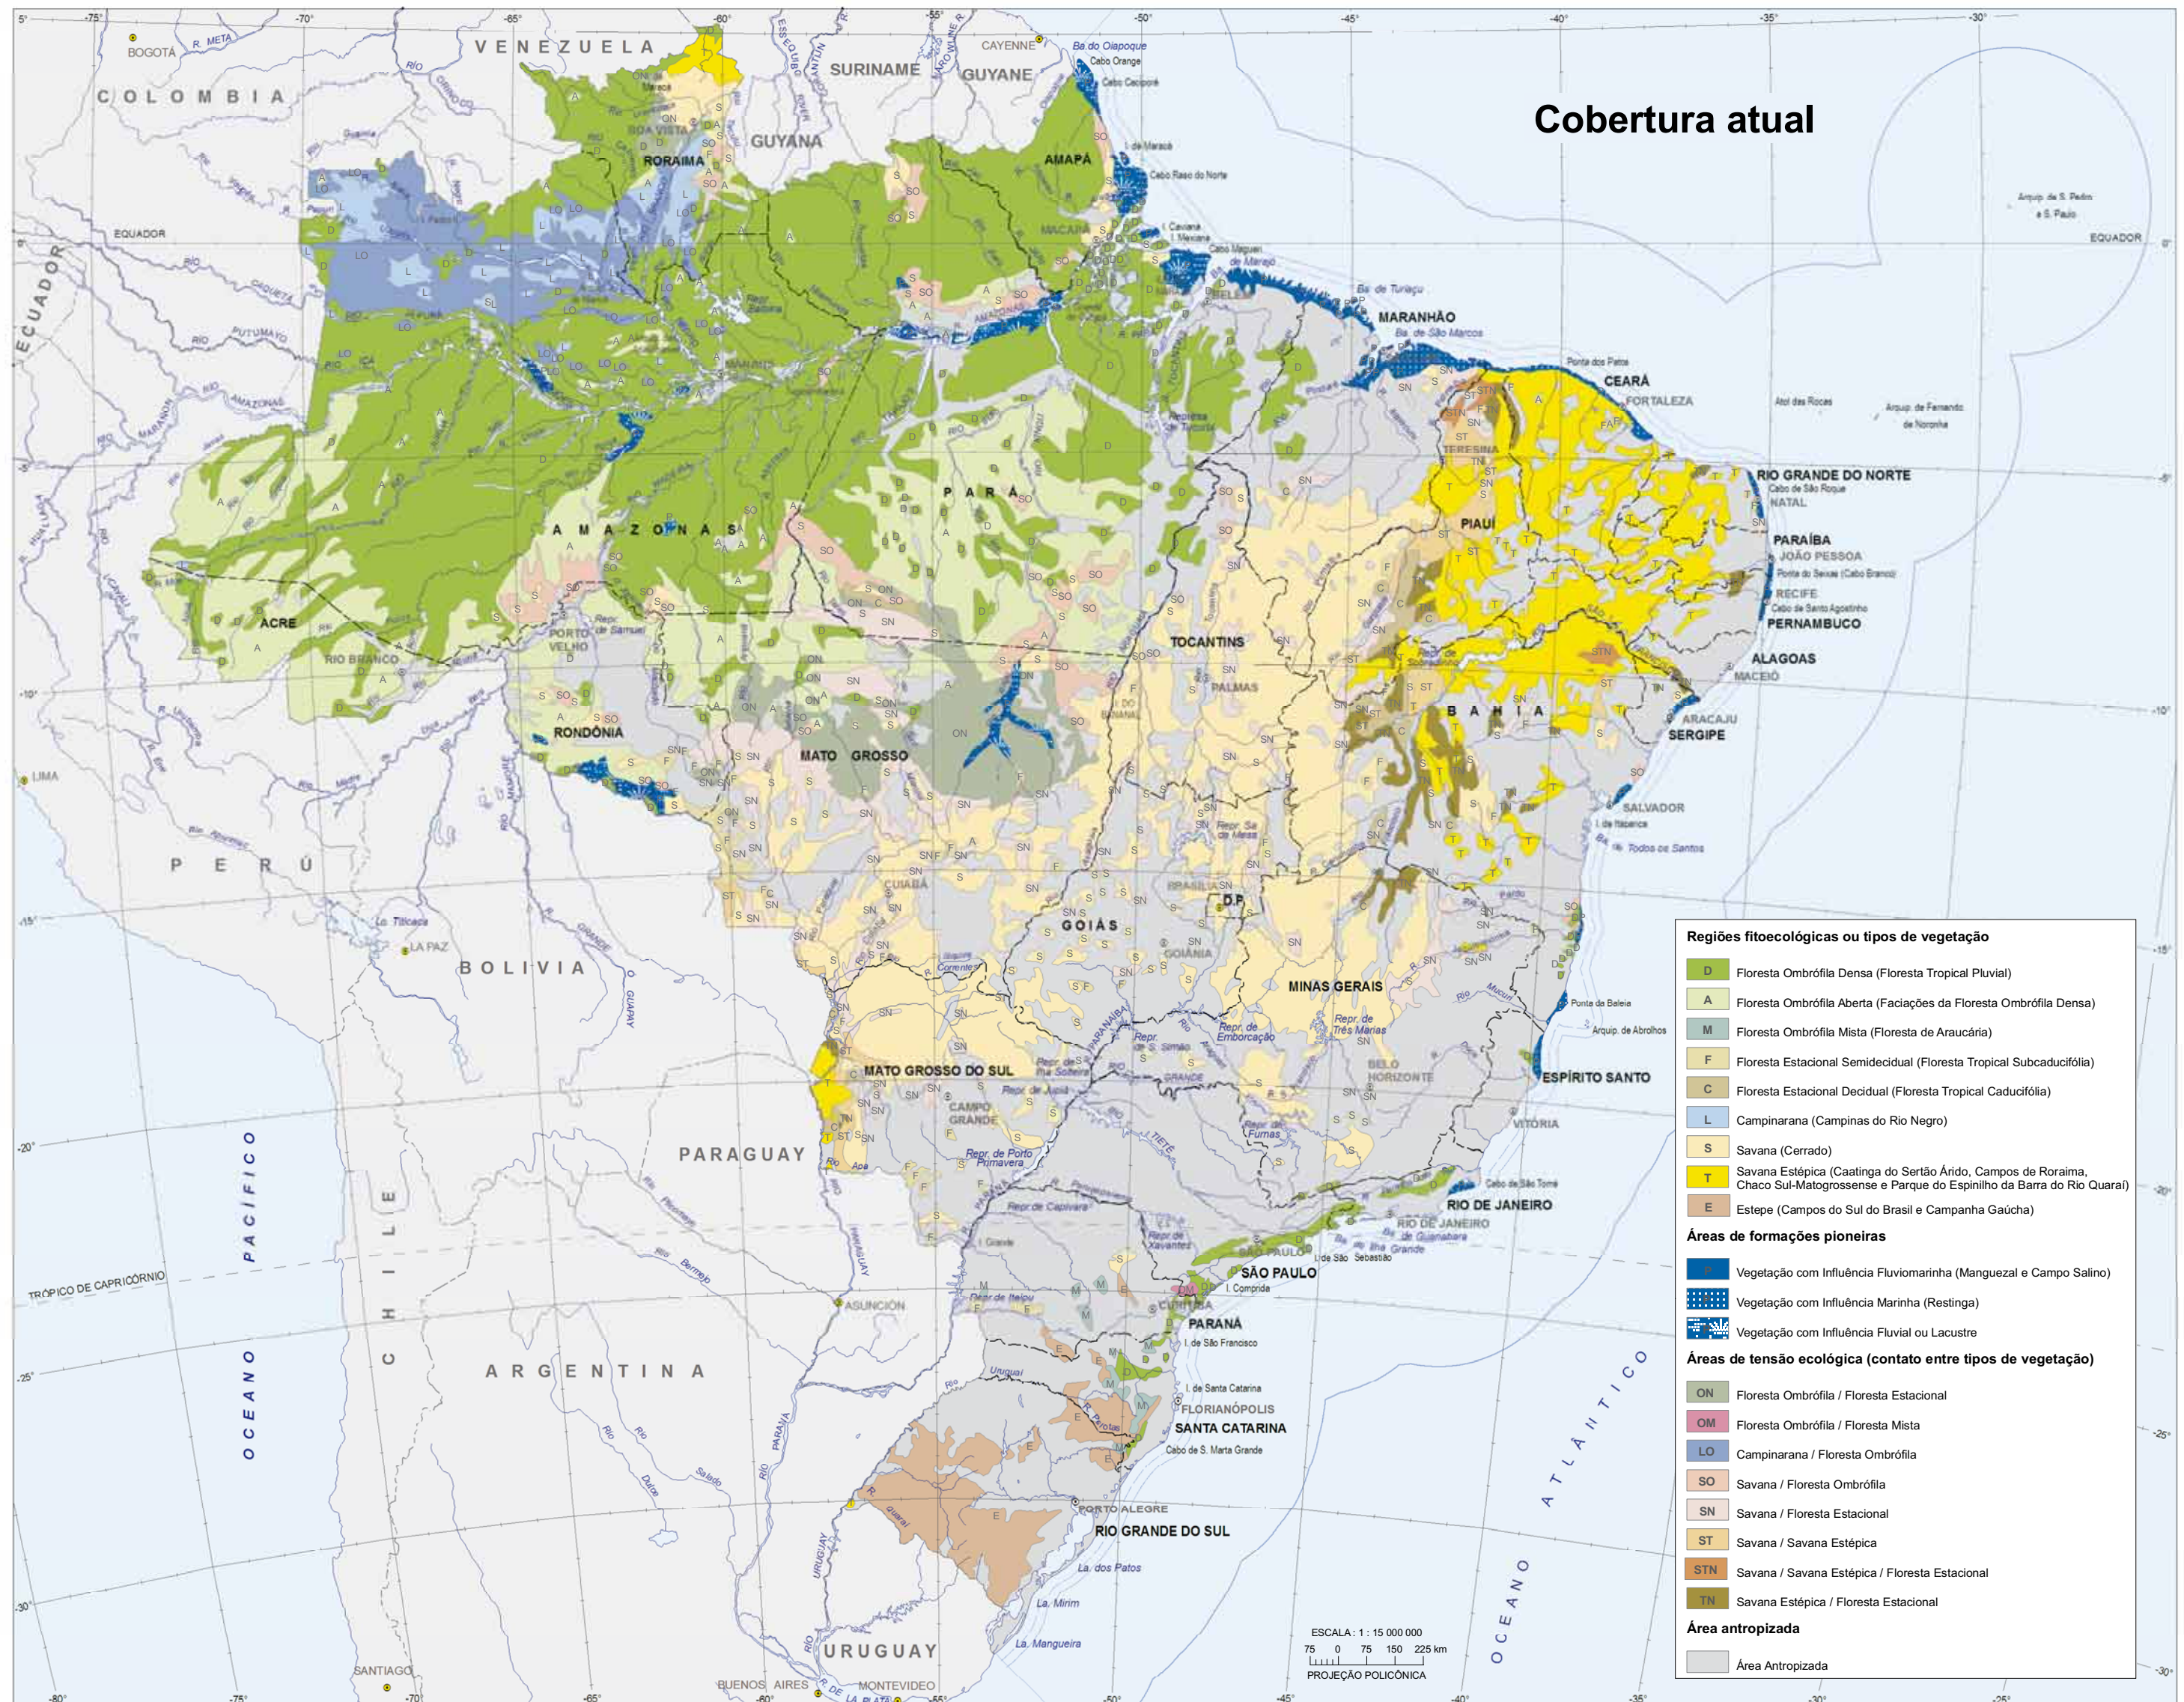

Vegetação

Cobertura atual

Fonte: IBGE, Projeto RADAMBRASIL (incorporado ao IBGE em 1986); e Diretoria de Geociências, Coordenação de Recursos Naturais e Estudos Ambientais.

Nota: As áreas antropizadas na Amazônia Legal foram atualizadas através do contrato entre o IBGE e a Comissão de Implantação do Sistema de Controle do Espaço Aéreo - CISEA, do Projeto Sistema de Vigilância da Amazônia - SIVAM, firmado em 1997. O restante do território corresponde ao Mapa Mural de Vegetação do Brasil - 2004.