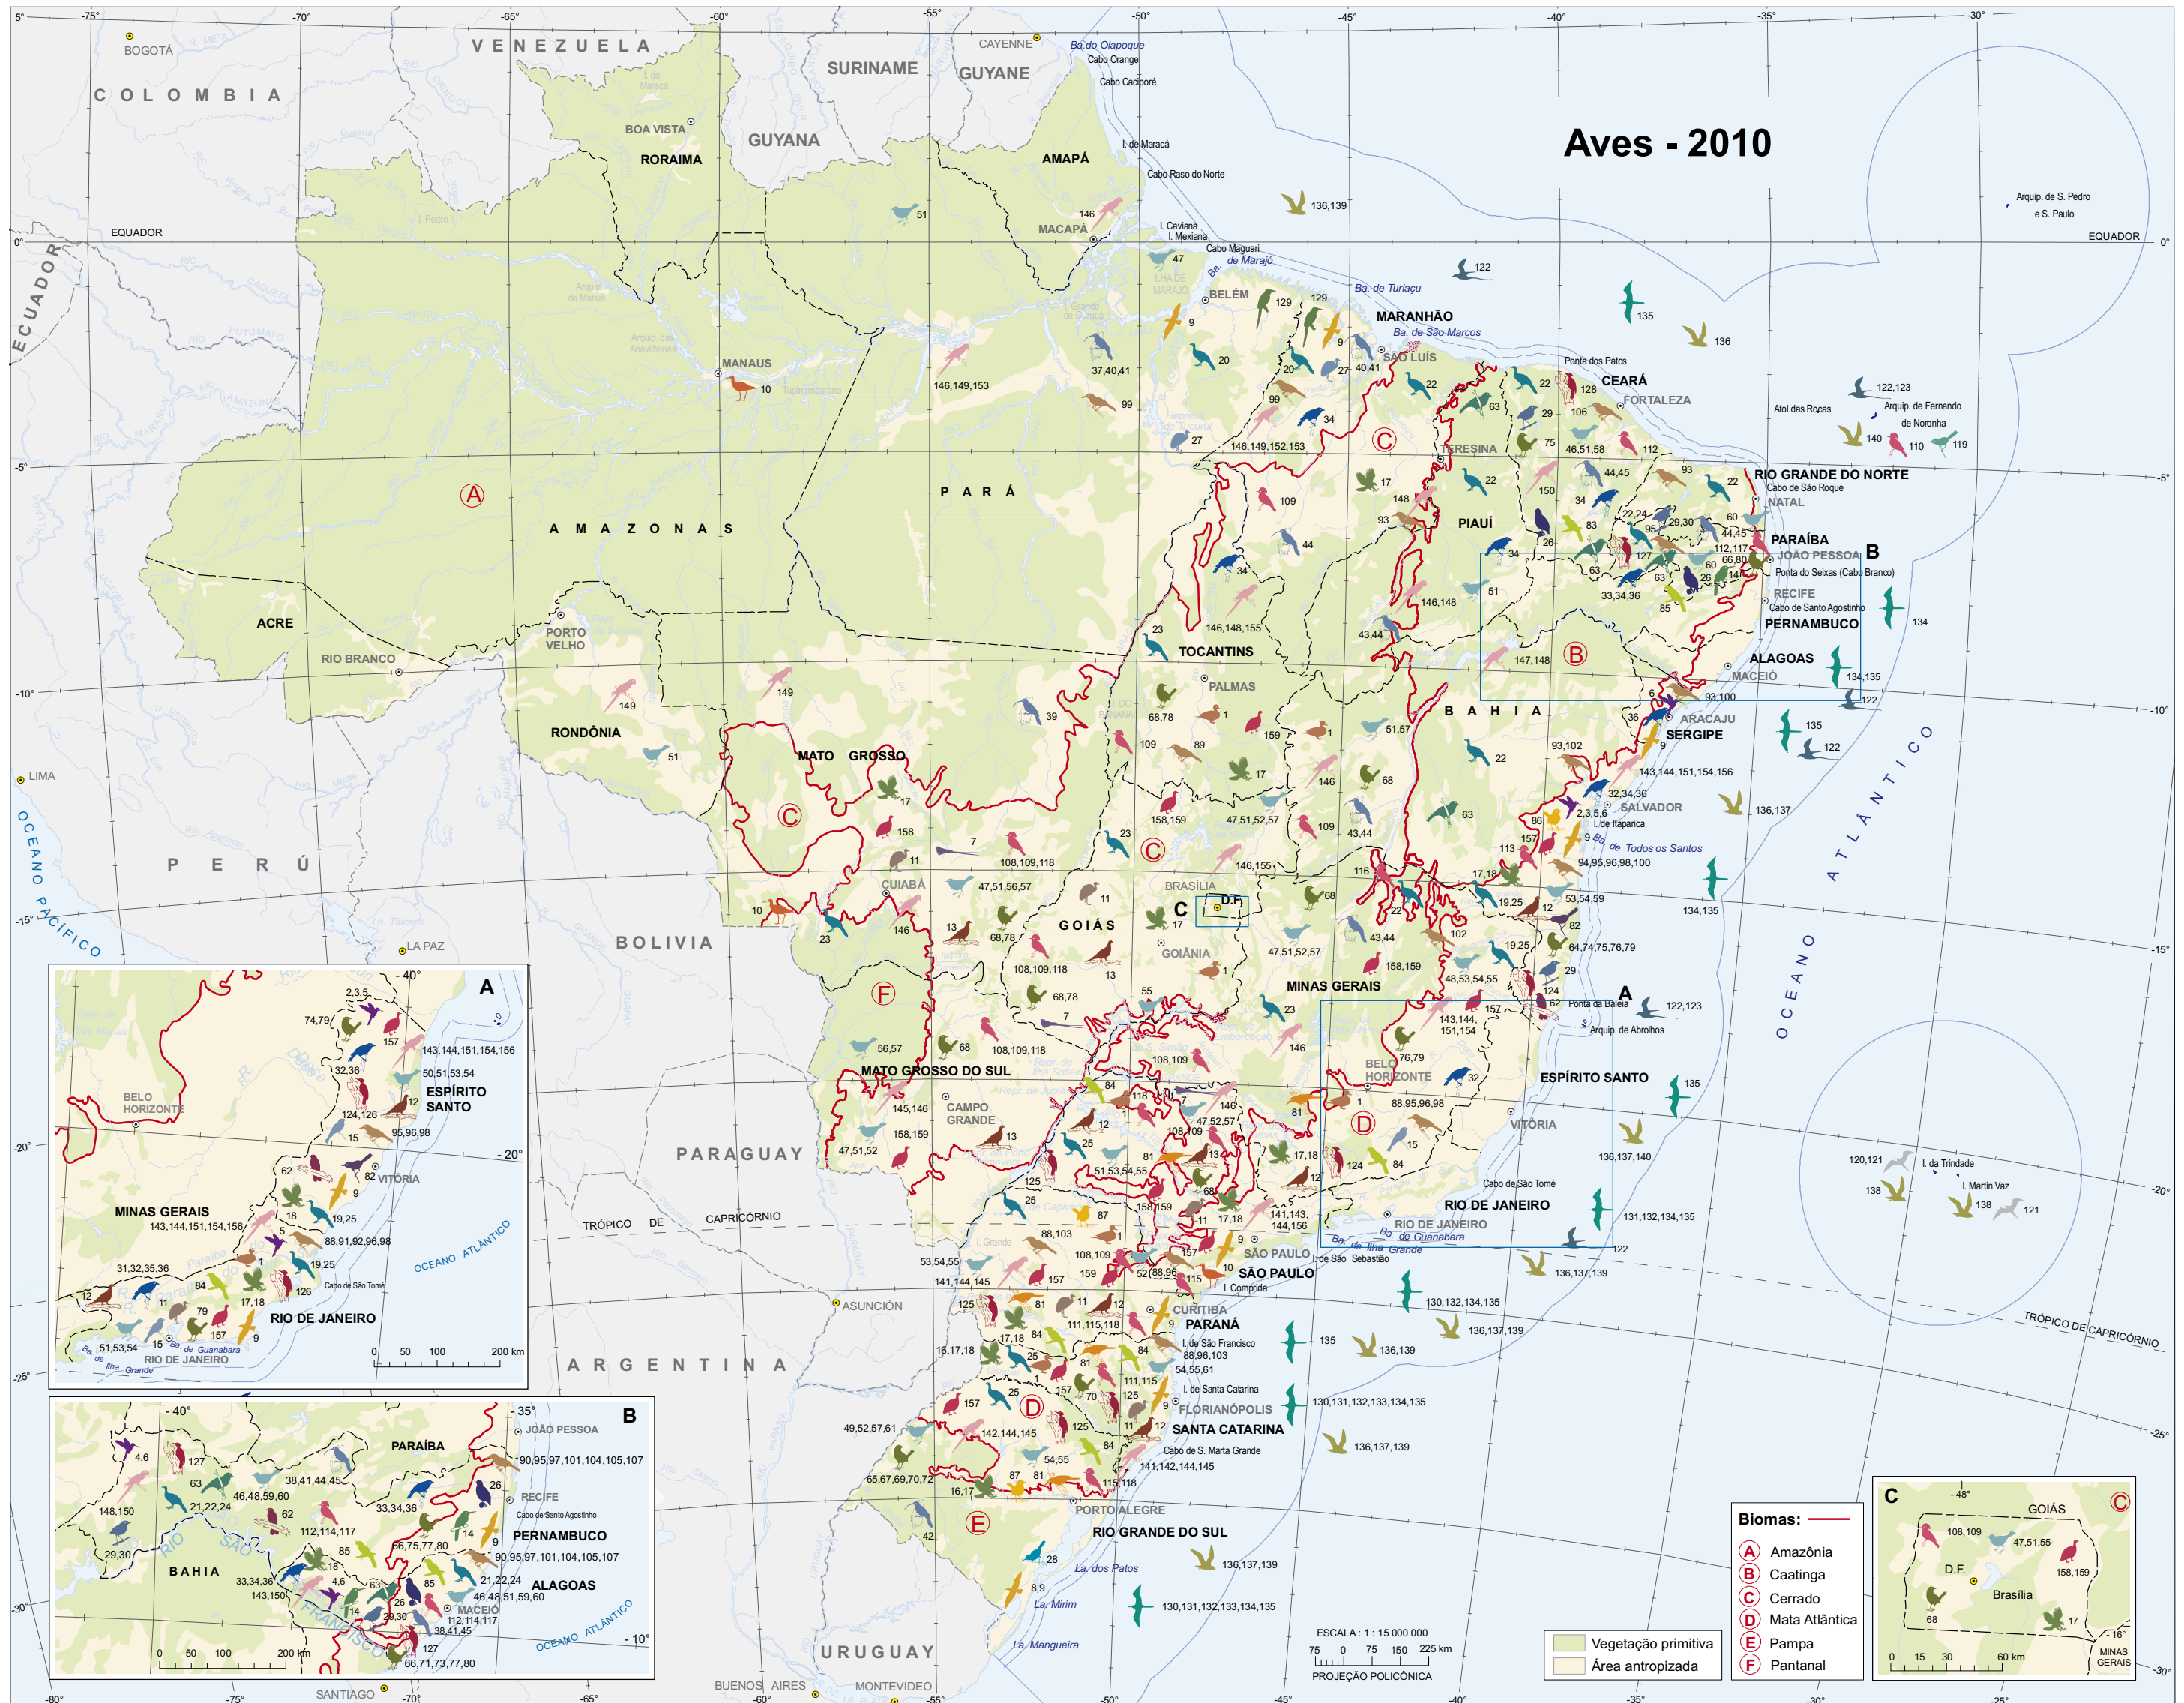

Fauna ameaçada de extinção

Fonte: Fauna ameaçada de extinção: aves 2005. Rio de Janeiro: IBGE, 2005. Escala 1: 5 000 000.

Nota: No mapa, as espécies estão distribuídas aleatoriamente, levando-se em consideração as Unidades da Federação de sua ocorrência e não a delimitação dos biomas.