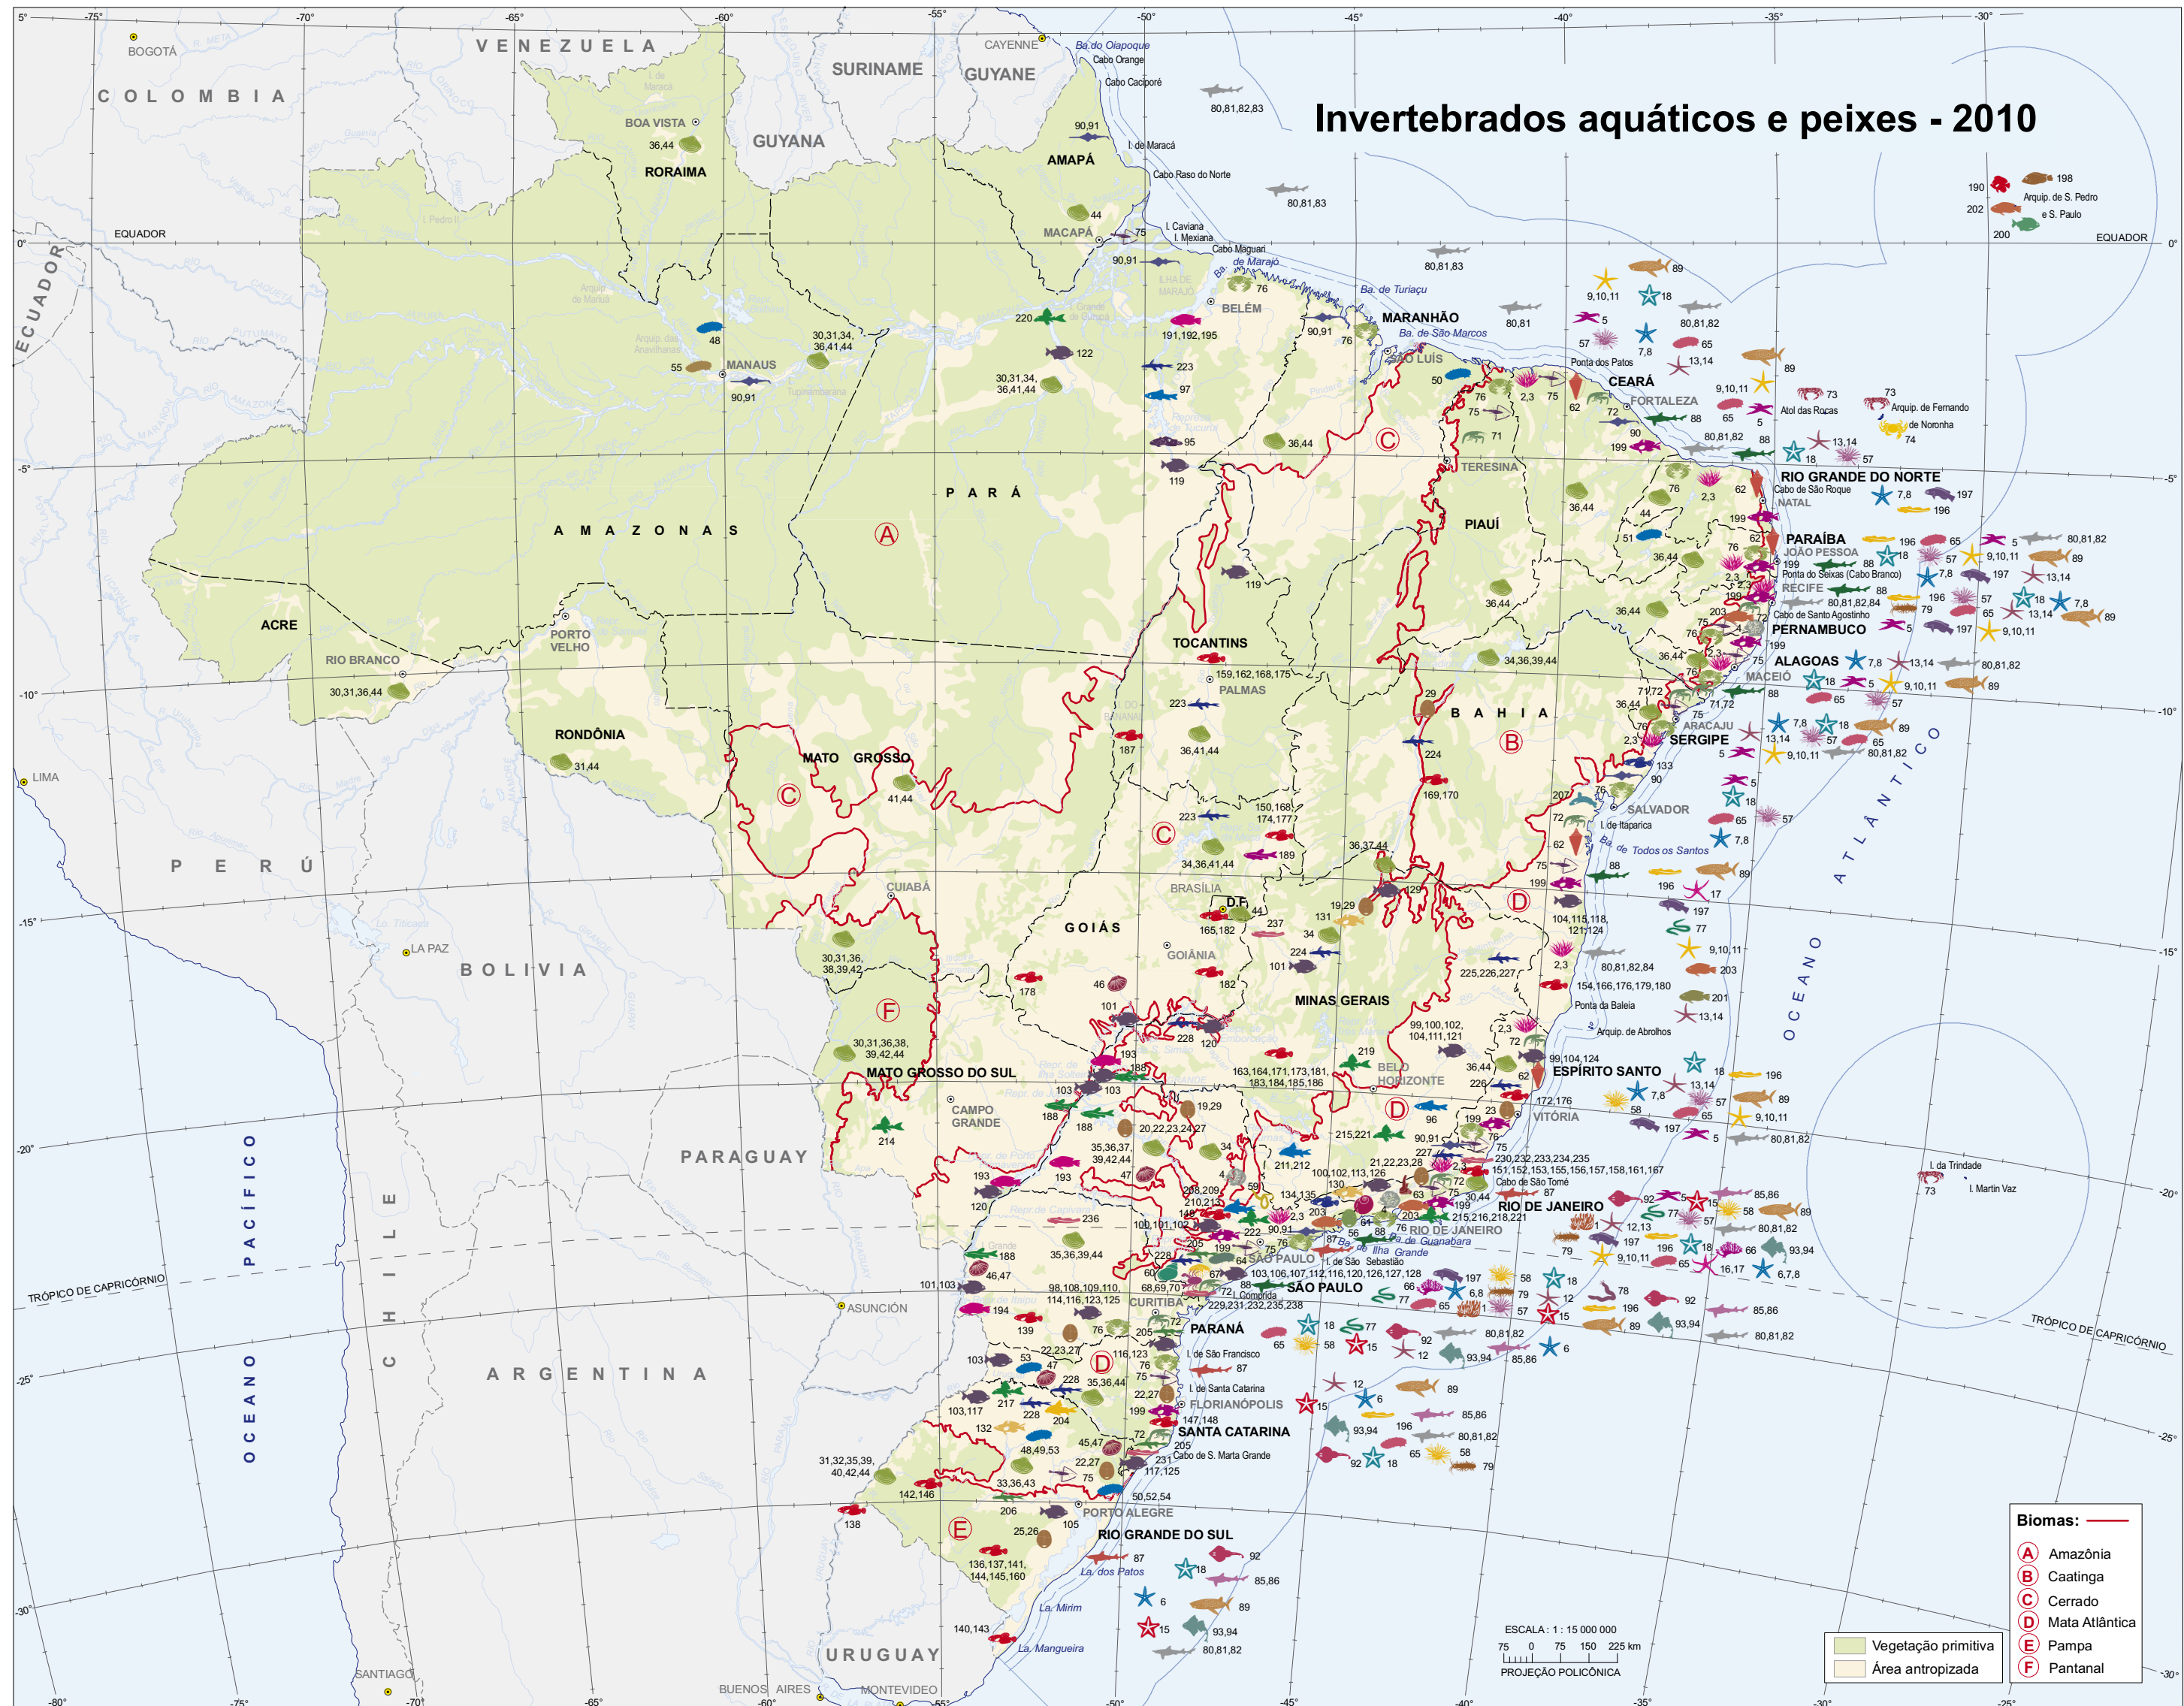

Fauna ameaçada de extinção

Fonte: Fauna ameaçada de extinção: invertebrados aquáticos e peixes 2009. Rio de Janeiro: IBGE, 2009. Escala 1: 5 000 000.
 Nota: No mapa, as espécies estão distribuídas aleatoriamente, levando-se em consideração as Unidades da Federação de sua ocorrência e não a delimitação dos biomas.