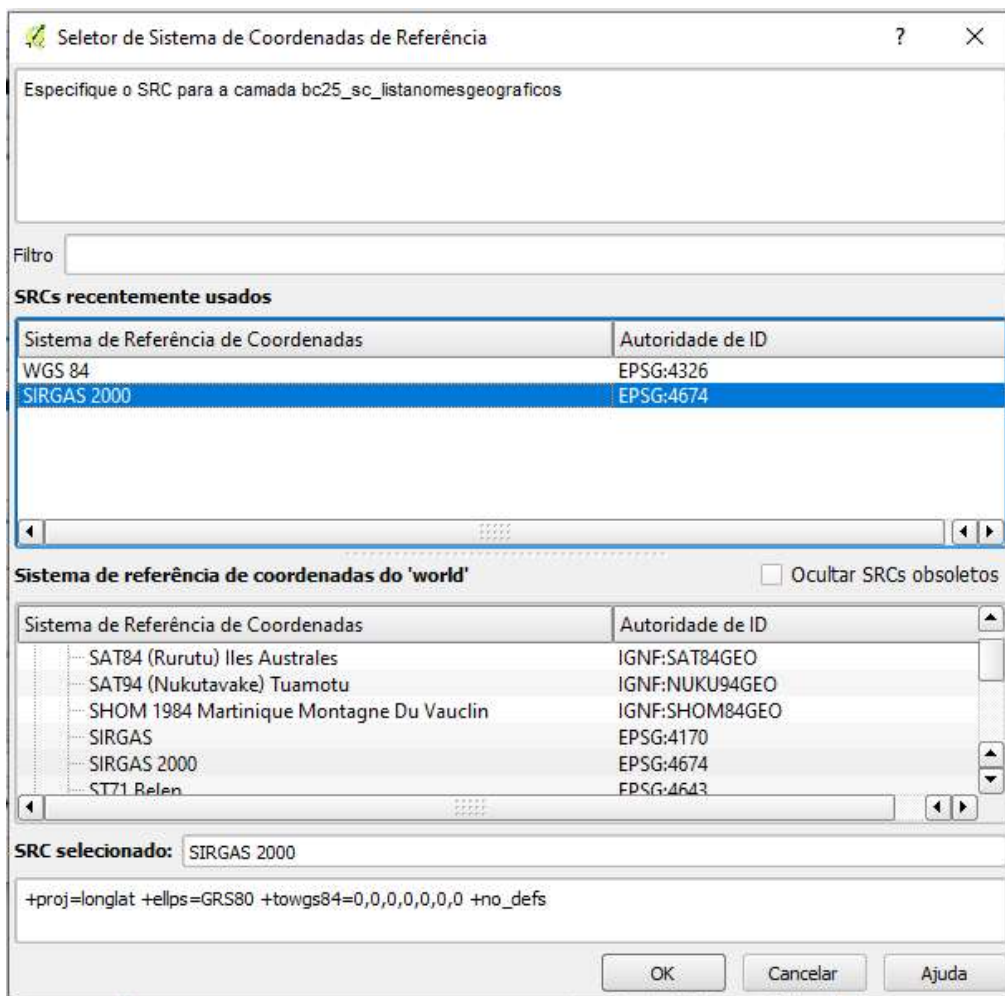

Passo 4: Após os passos anteriores, será possível ver a camada de nomes geográficos, conforme figura abaixo.