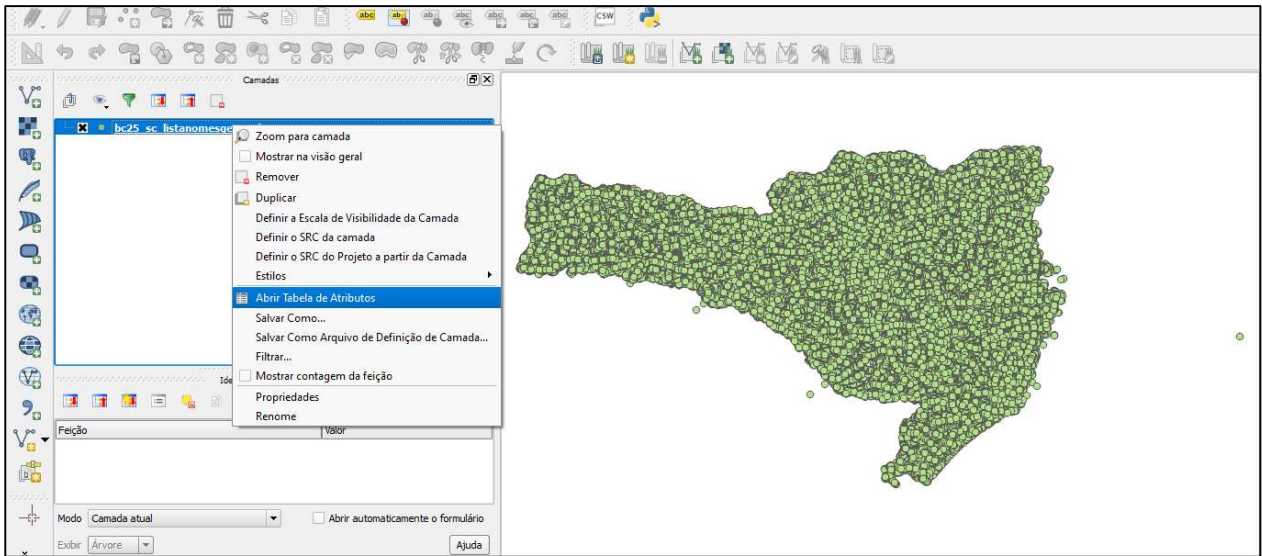

	id_lista_nome_geo	nome_geografico	sigla_categoria	nm_classe	sigla_unid_federacao	latitude	longitude	tp_geom
1	2	Heliponto Costão	AER	pista_ponto_pouso	SC	-27.4642	-48.383	Ponto
2	3	Heliponto Helisilva	AER	pista_ponto_pouso	SC	-27.0265	-48.621	Ponto
3	4	Heliponto Pitangueira	AER	pista_ponto_pouso	SC	-27.376	-49.8305	Ponto
4	5	Heliponto Havan	AER	pista_ponto_pouso	SC	-27.107	-48.9072	Ponto
5	6	Heliponto Kekafly I	AER	pista_ponto_pouso	SC	-27.0829	-48.9256	Ponto
6	7	Heliponto Pegoraro Joacaba	AER	pista_ponto_pouso	SC	-27.1758	-51.5163	Ponto

OK Cancelar Ajuda

Passo 3: Após clicar em OK na janela anterior, surgirá a próxima janela, conforme figura abaixo. Nesta janela, selecione o sistema de referência de coordenadas SIRGAS 2000 EPSG:4674. Depois clique em **OK**.

Passo 4: Após os passos anteriores, será possível ver a camada de nomes geográficos, conforme figura abaixo.

Passo 5: Para visualizar a tabela que contém os nomes geográficos, selecione a camada “bc25\_sc\_listanomesgeograficos.csv” com o botão direito do mouse e clique em “**Abrir tabela de atributos**”, de acordo com o ilustrado na figura a seguir.