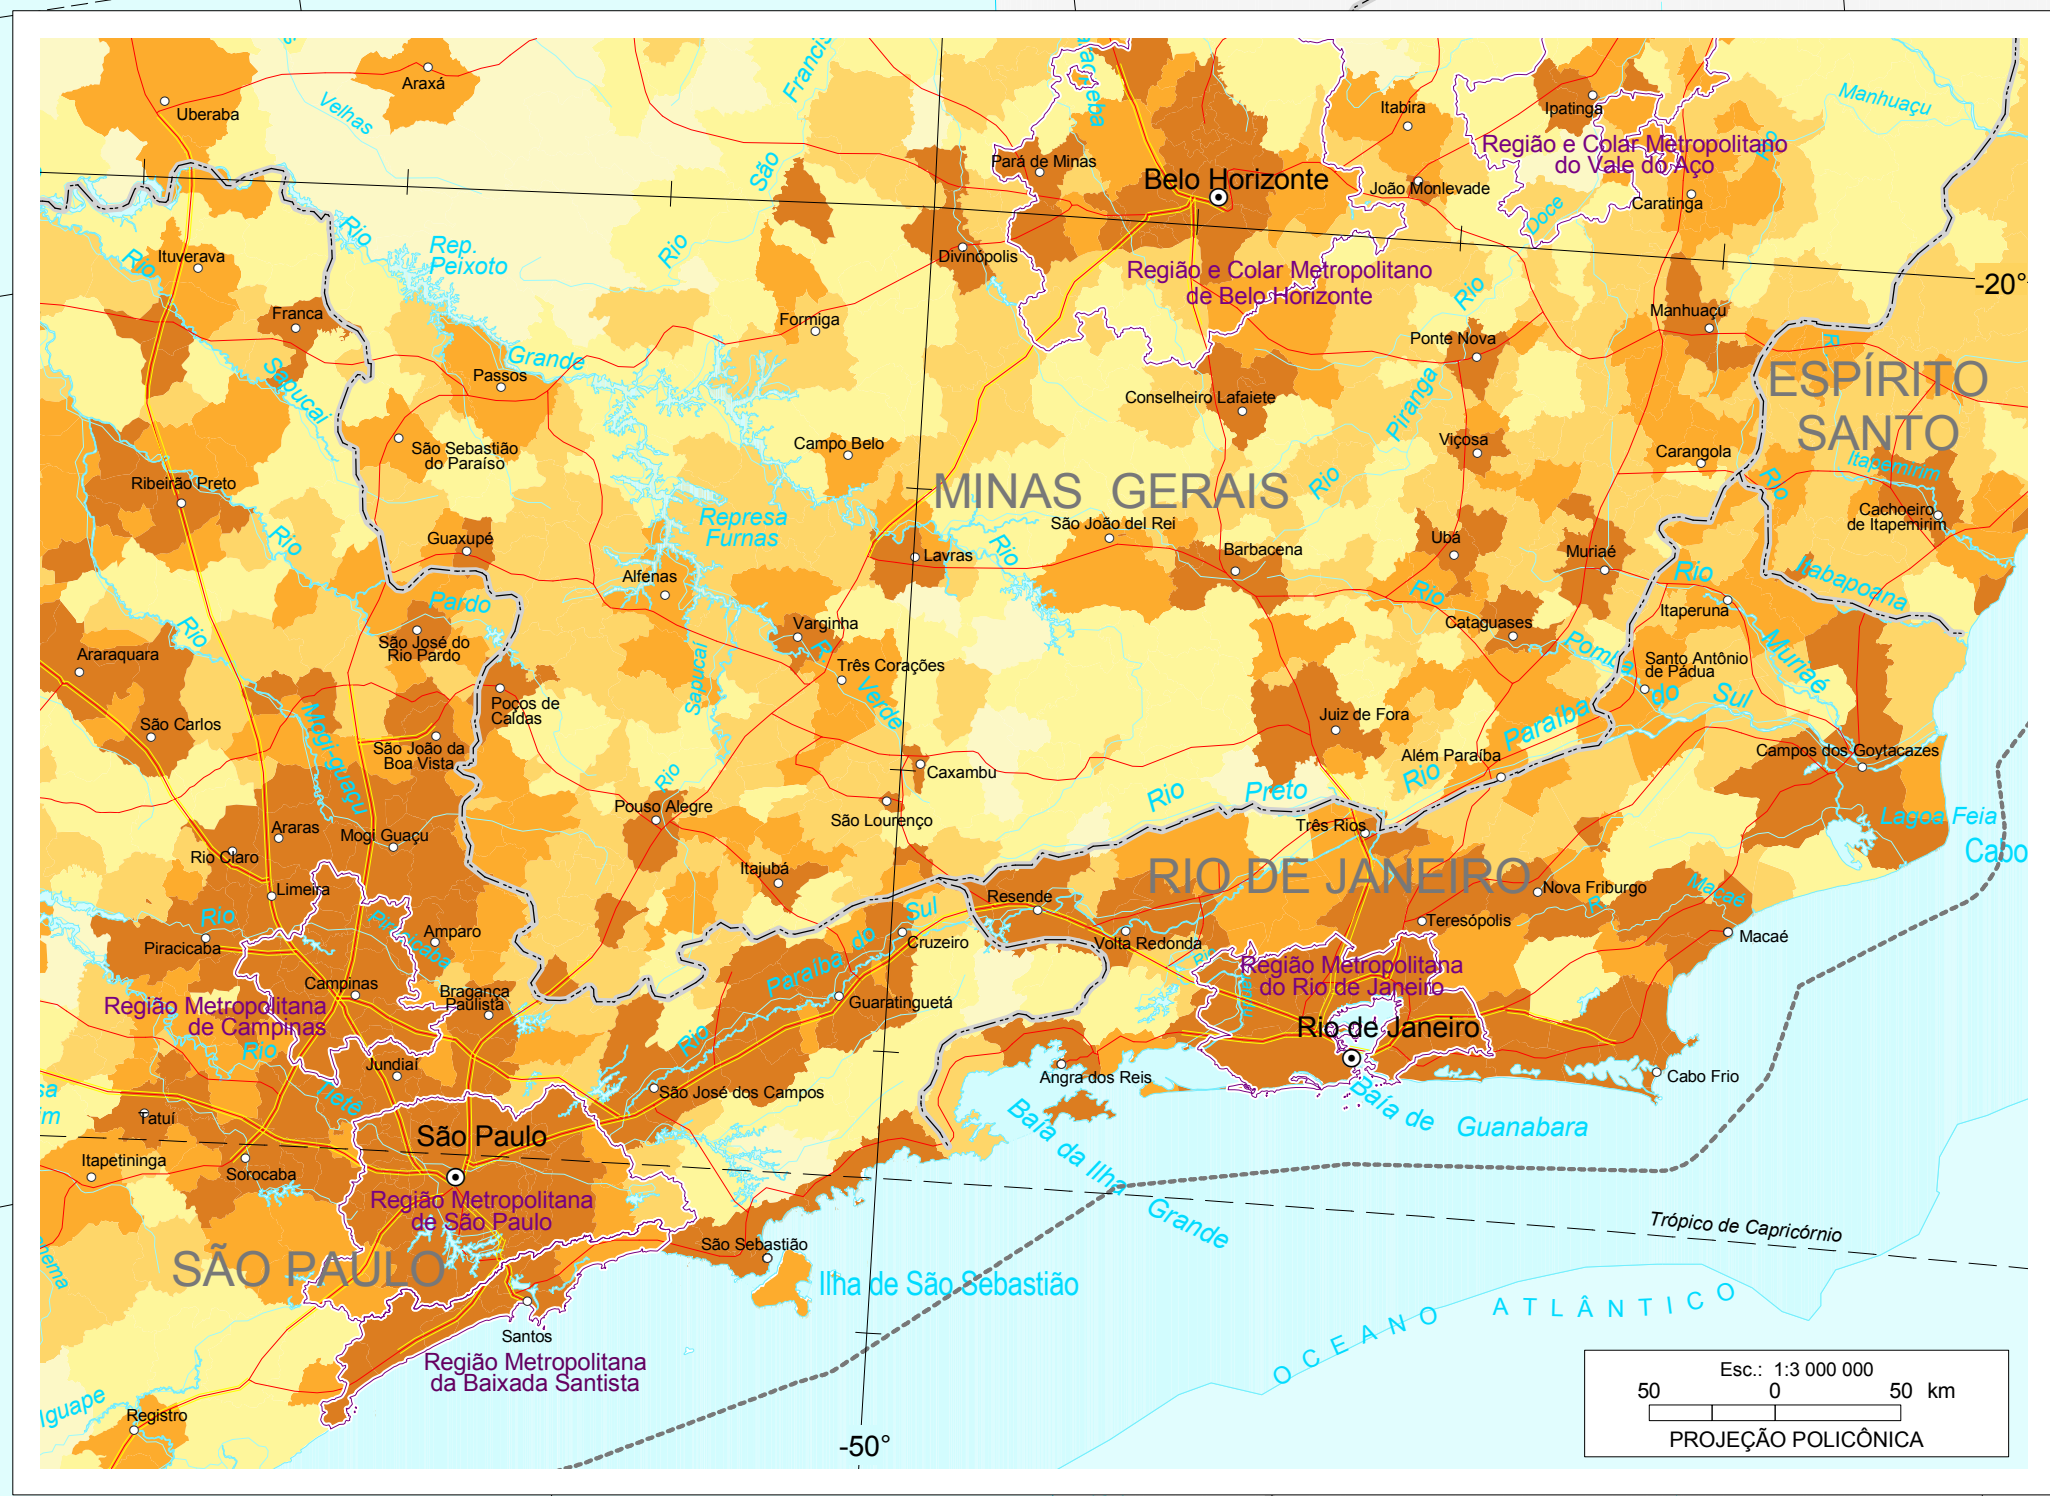

Brasil Densidade demográfica 2007

CONVENÇÕES

Capital Nacional	●	Limite das 200 milhas (Zona econômica exclusiva)	—
Capital Estadual	○	Limite do mar territorial (12 milhas náuticas)	—
Capital Cidades	○	Rodovia duplicada	—
Limite Internacional	—	Rodovia pavimentada	—
Limite Nacional	—	Rodovia não pavimentada	—
Limite de R.I.D.E. e Região Metropolitana	—	Plataforma continental	—

ESCALA: 1:5 000 000

PROJEÇÃO POLICÔNICA
Meridiano de referência: 54° W.
Paralelo de referência: 0°
2008

Fonte: IBGE, Contagem Populacional, 2007.