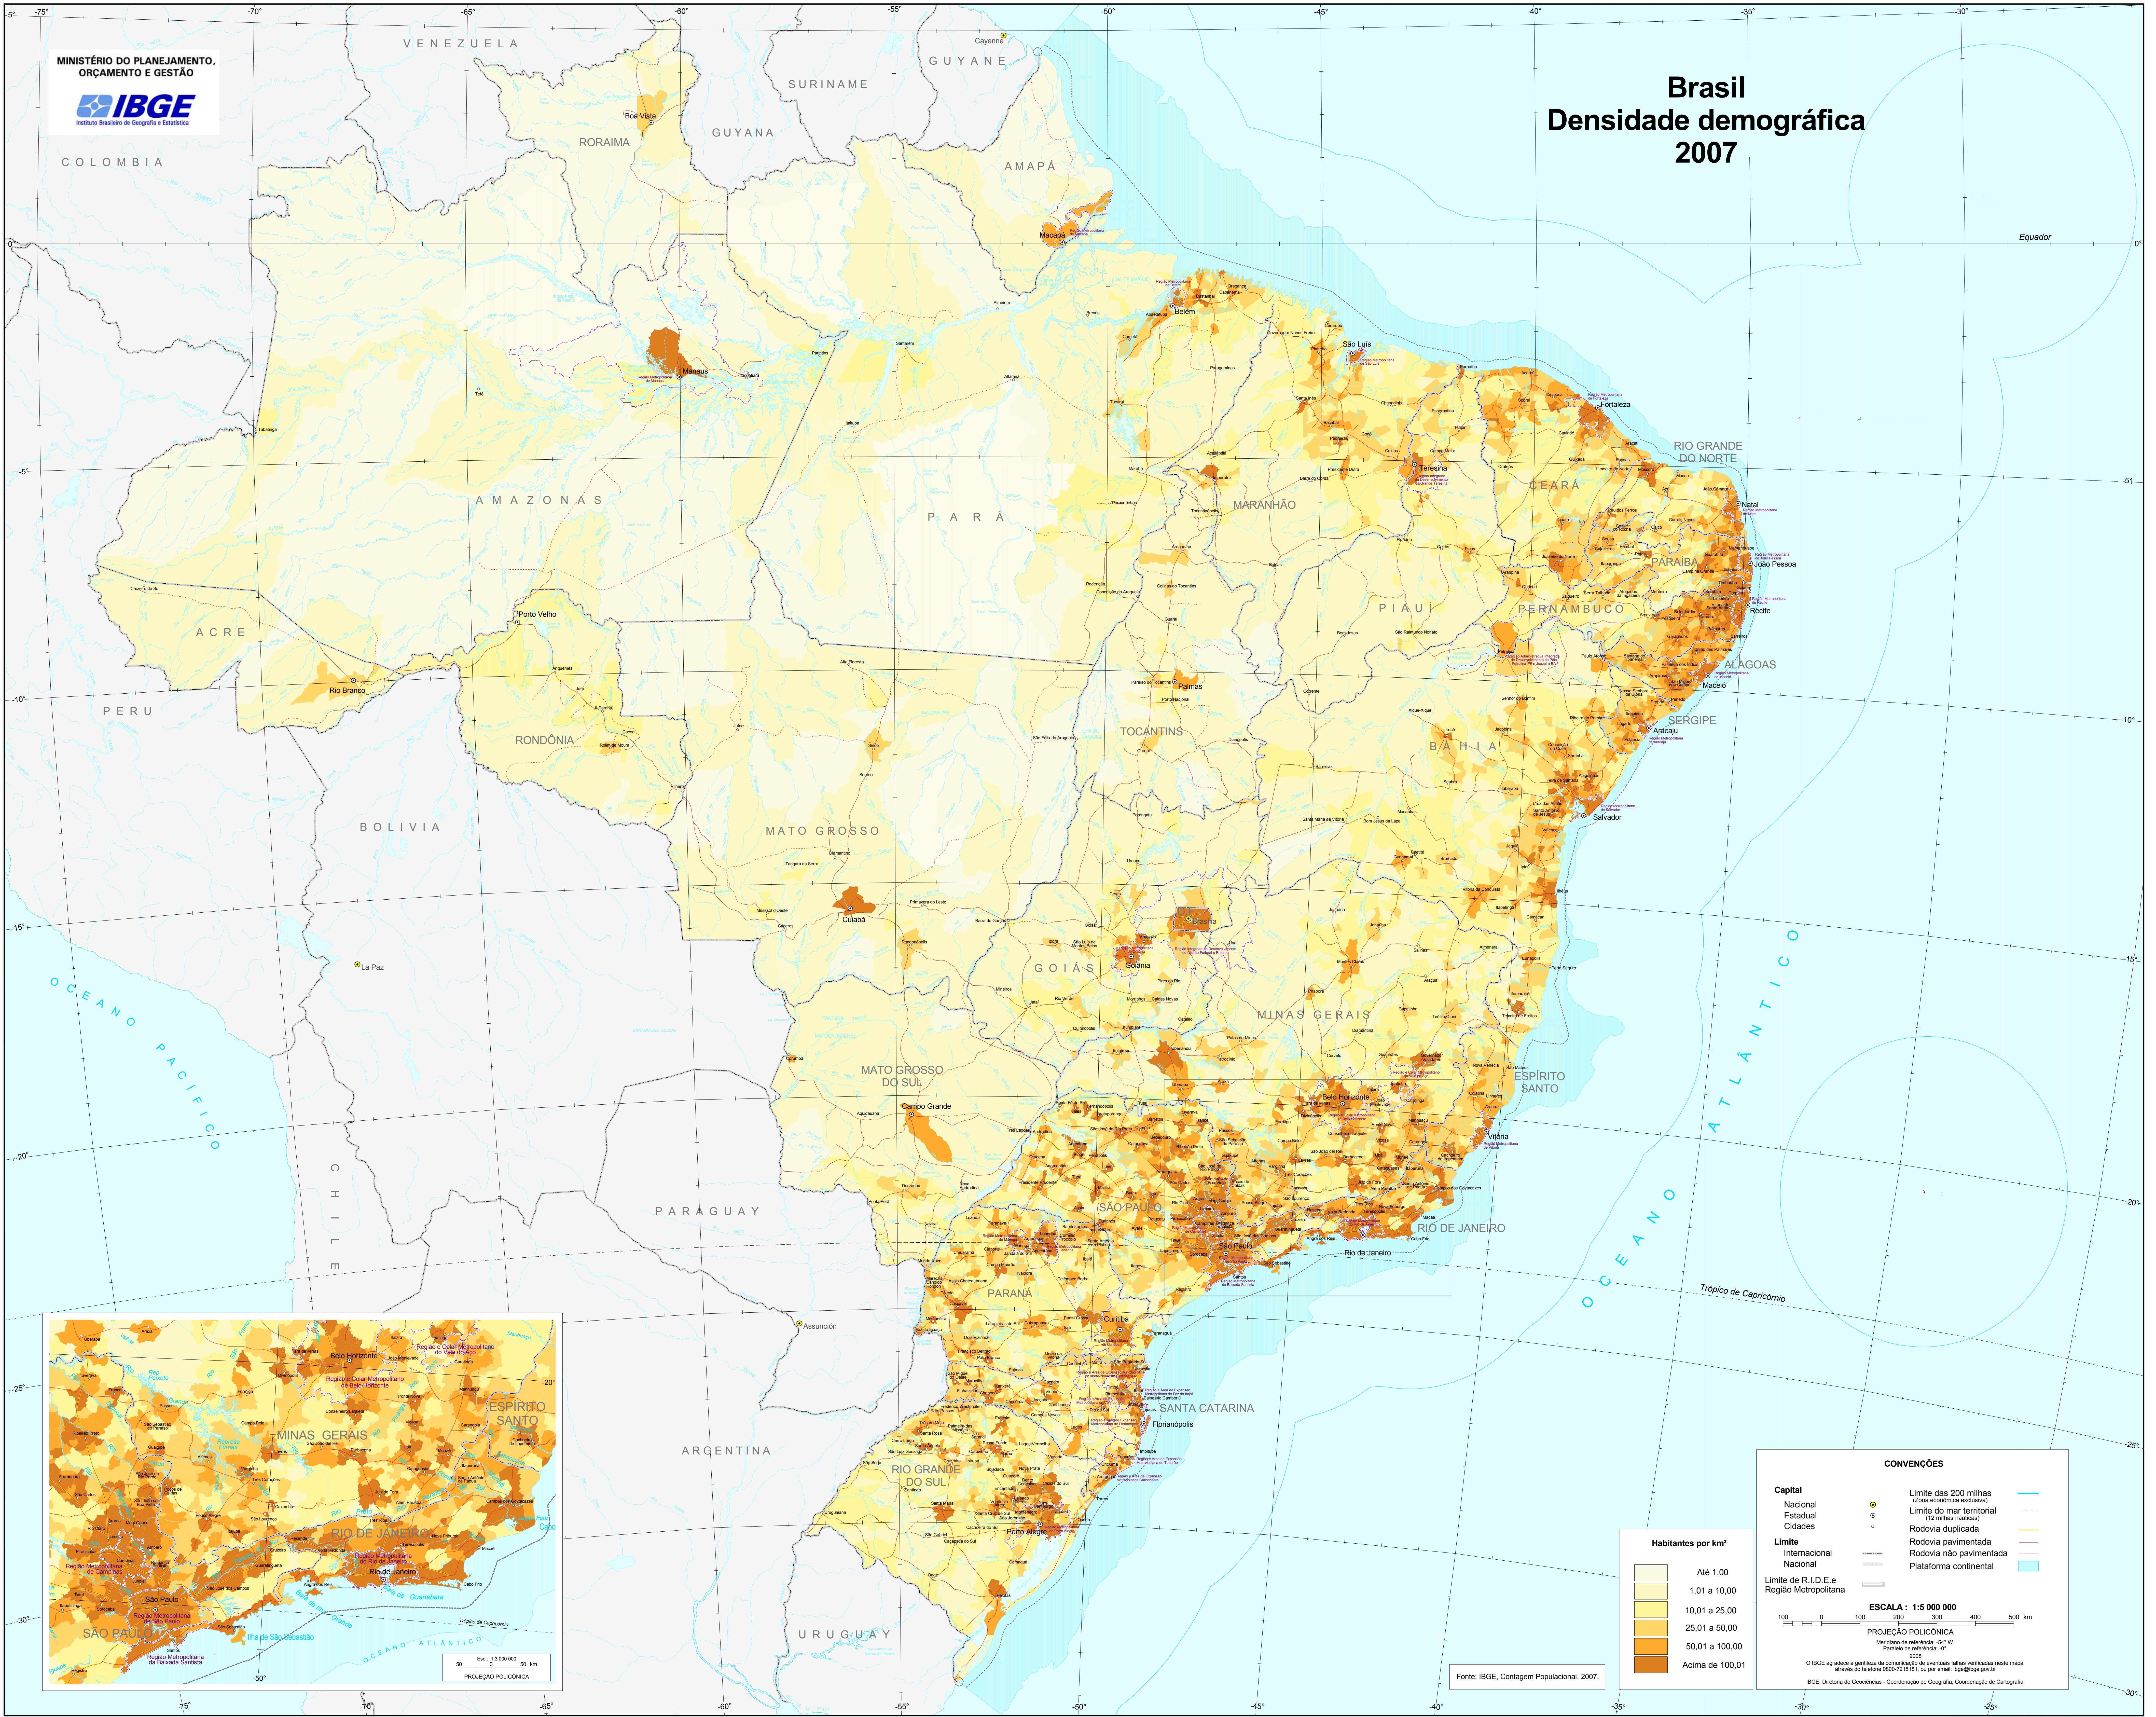

Brasil Densidade demográfica 2007

CONVENÇÕES

Capital Nacional	●	Limite das 200 milhas (Zona econômica exclusiva)	—
Capital Estadual	○	Limite do mar territorial (12 milhas náuticas)	—
Capital Cidades	○	Rodovia duplicada	—
Limite Internacional	—	Rodovia pavimentada	—
Limite Nacional	—	Rodovia não pavimentada	—
Limite de R.I.D.E. e Região Metropolitana	—	Plataforma continental	—

ESCALA: 1:5 000 000

PROJEÇÃO POLICÔNICA
Meridiano de referência: 54° W.
Paralelo de referência: 0°
2008

Fonte: IBGE, Contagem Populacional, 2007.