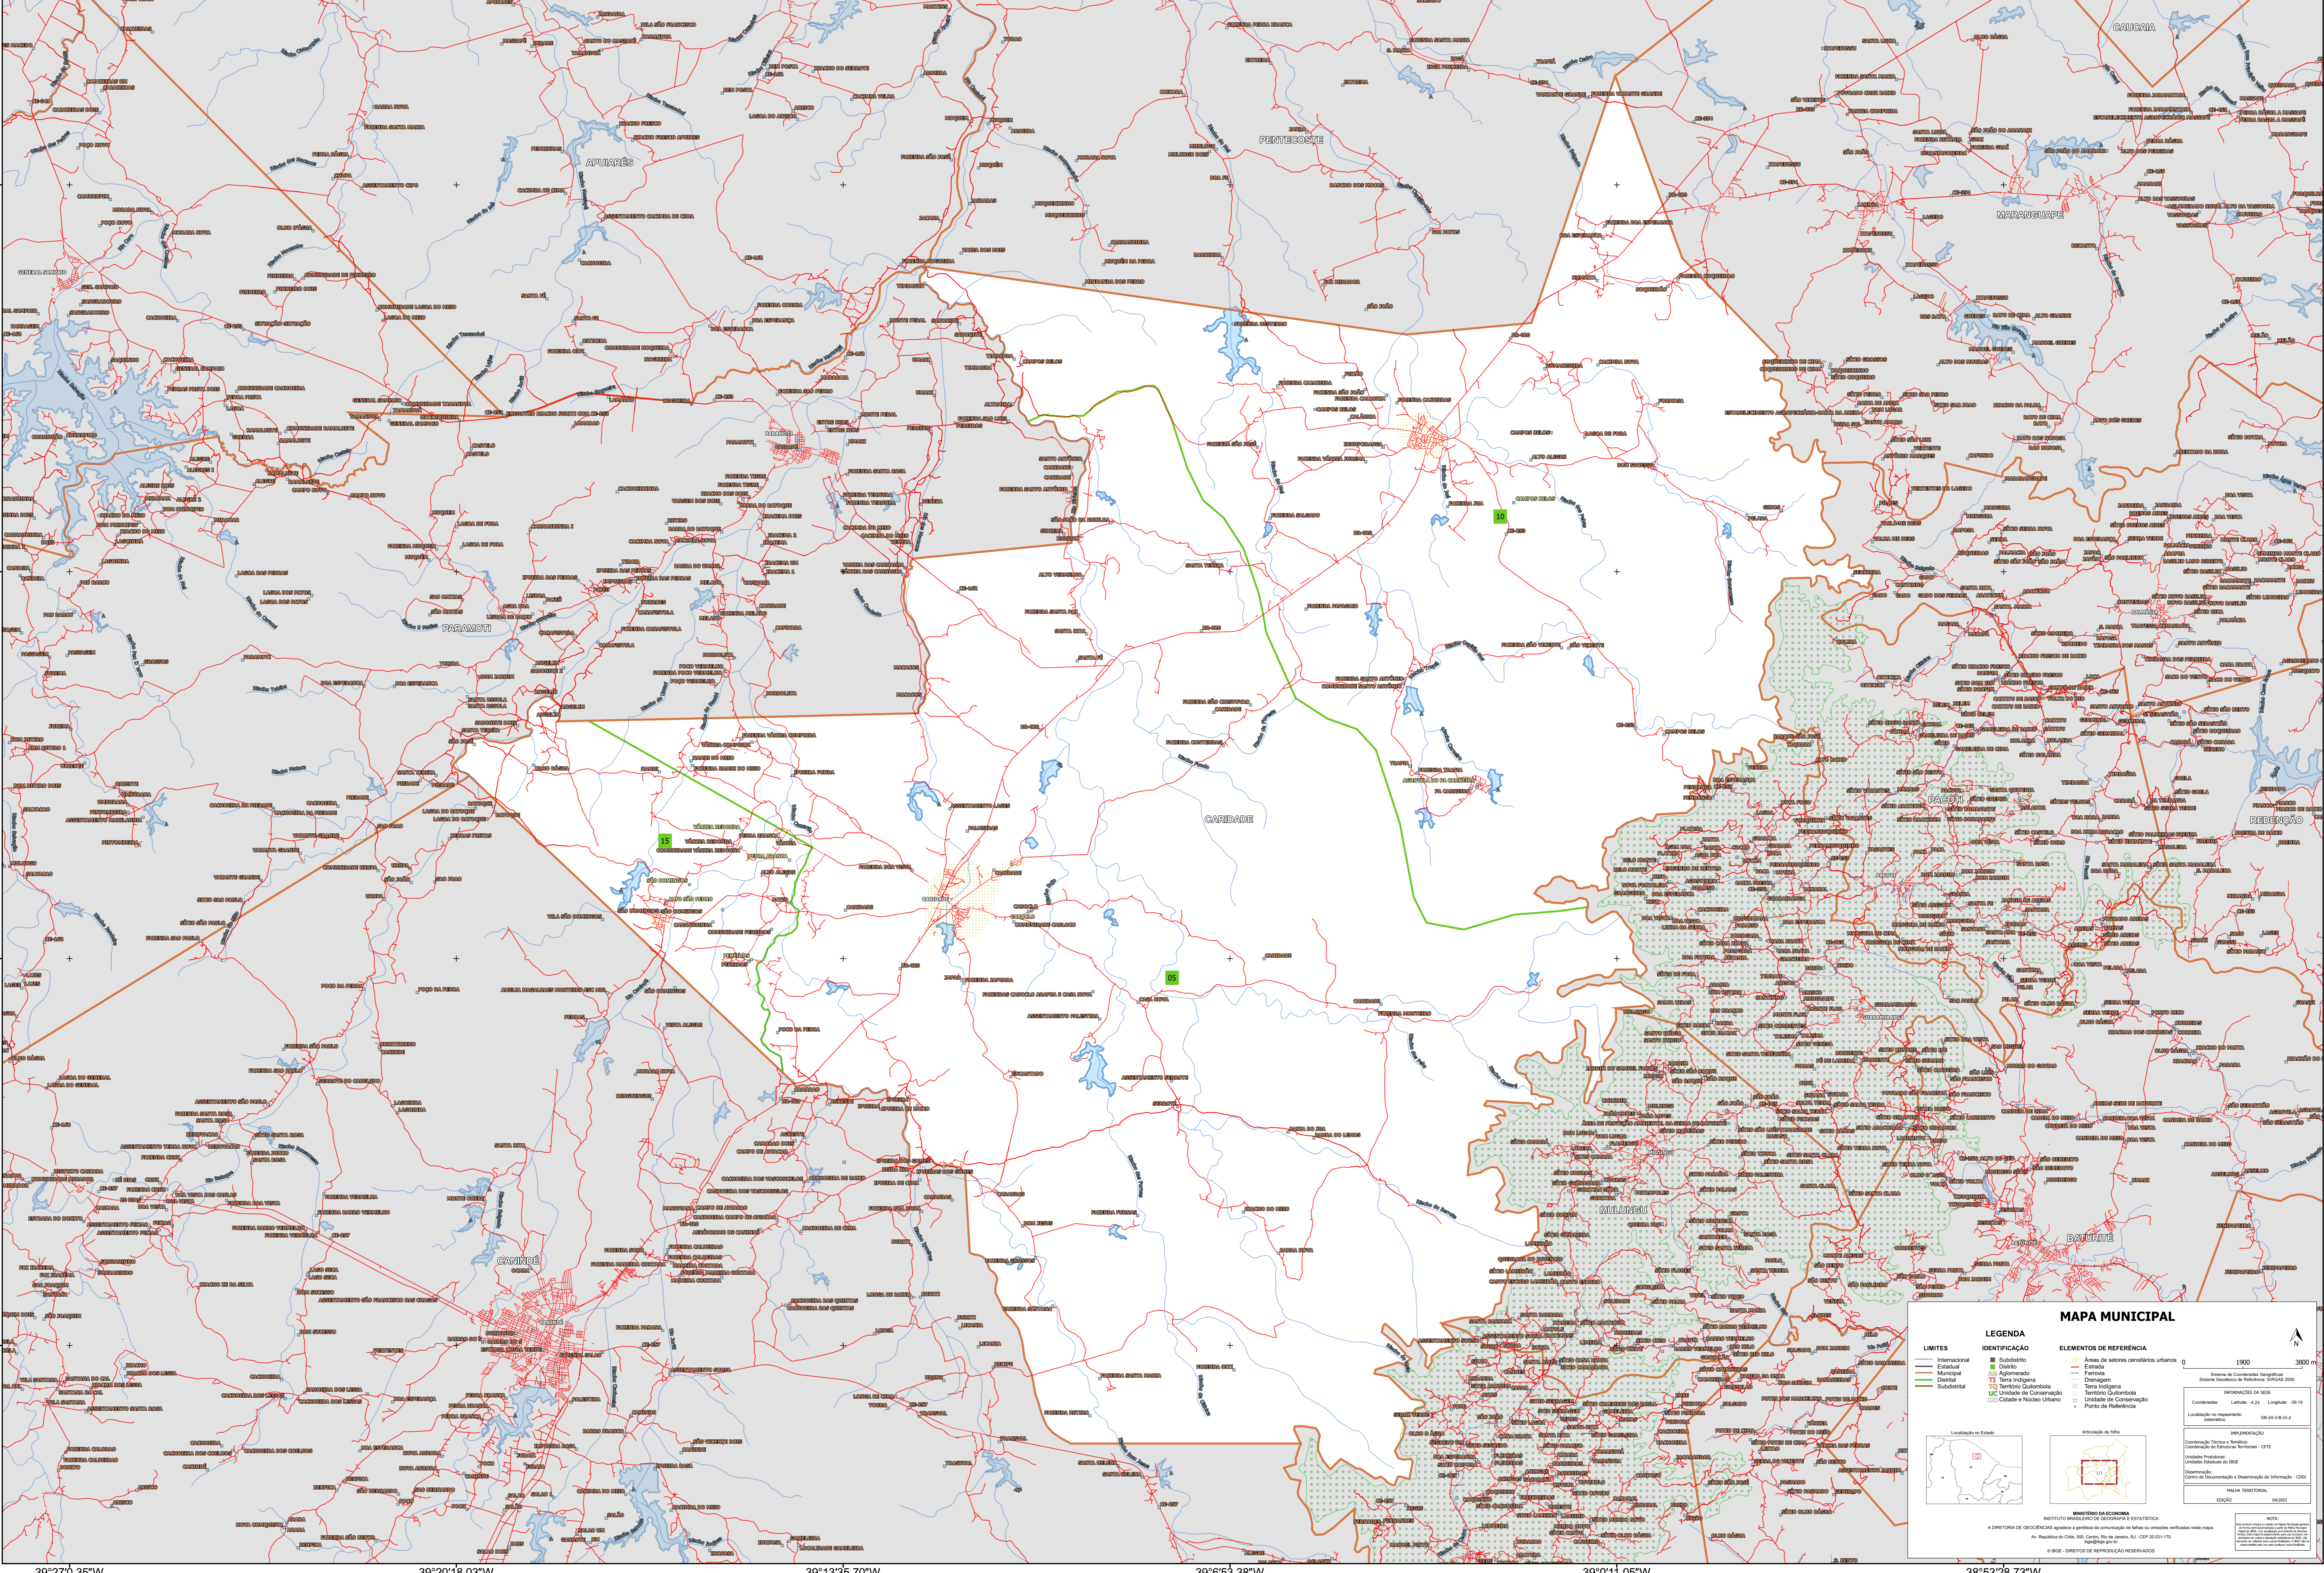

39°27'0.35"W      39°20'18.03"W      39°13'35.70"W      39°6'53.38"W      39°0'11.05"W      38°53'28.73"W

### MAPA MUNICIPAL

LEGENDA		ELEMENTOS DE REFERÊNCIA	
Limites Internacionais	Subdistrito	Áreas de setores censitários urbanos	Sistema de Coordenadas Geográficas
Estrada	Distrito	Estrada	Escala: 1:50.000
Estrada	Distrito	Estrada	Escala: 1:50.000
Estrada	Distrito	Estrada	Escala: 1:50.000
Estrada	Distrito	Estrada	Escala: 1:50.000
Estrada	Distrito	Estrada	Escala: 1:50.000
Estrada	Distrito	Estrada	Escala: 1:50.000
Estrada	Distrito	Estrada	Escala: 1:50.000
Estrada	Distrito	Estrada	Escala: 1:50.000