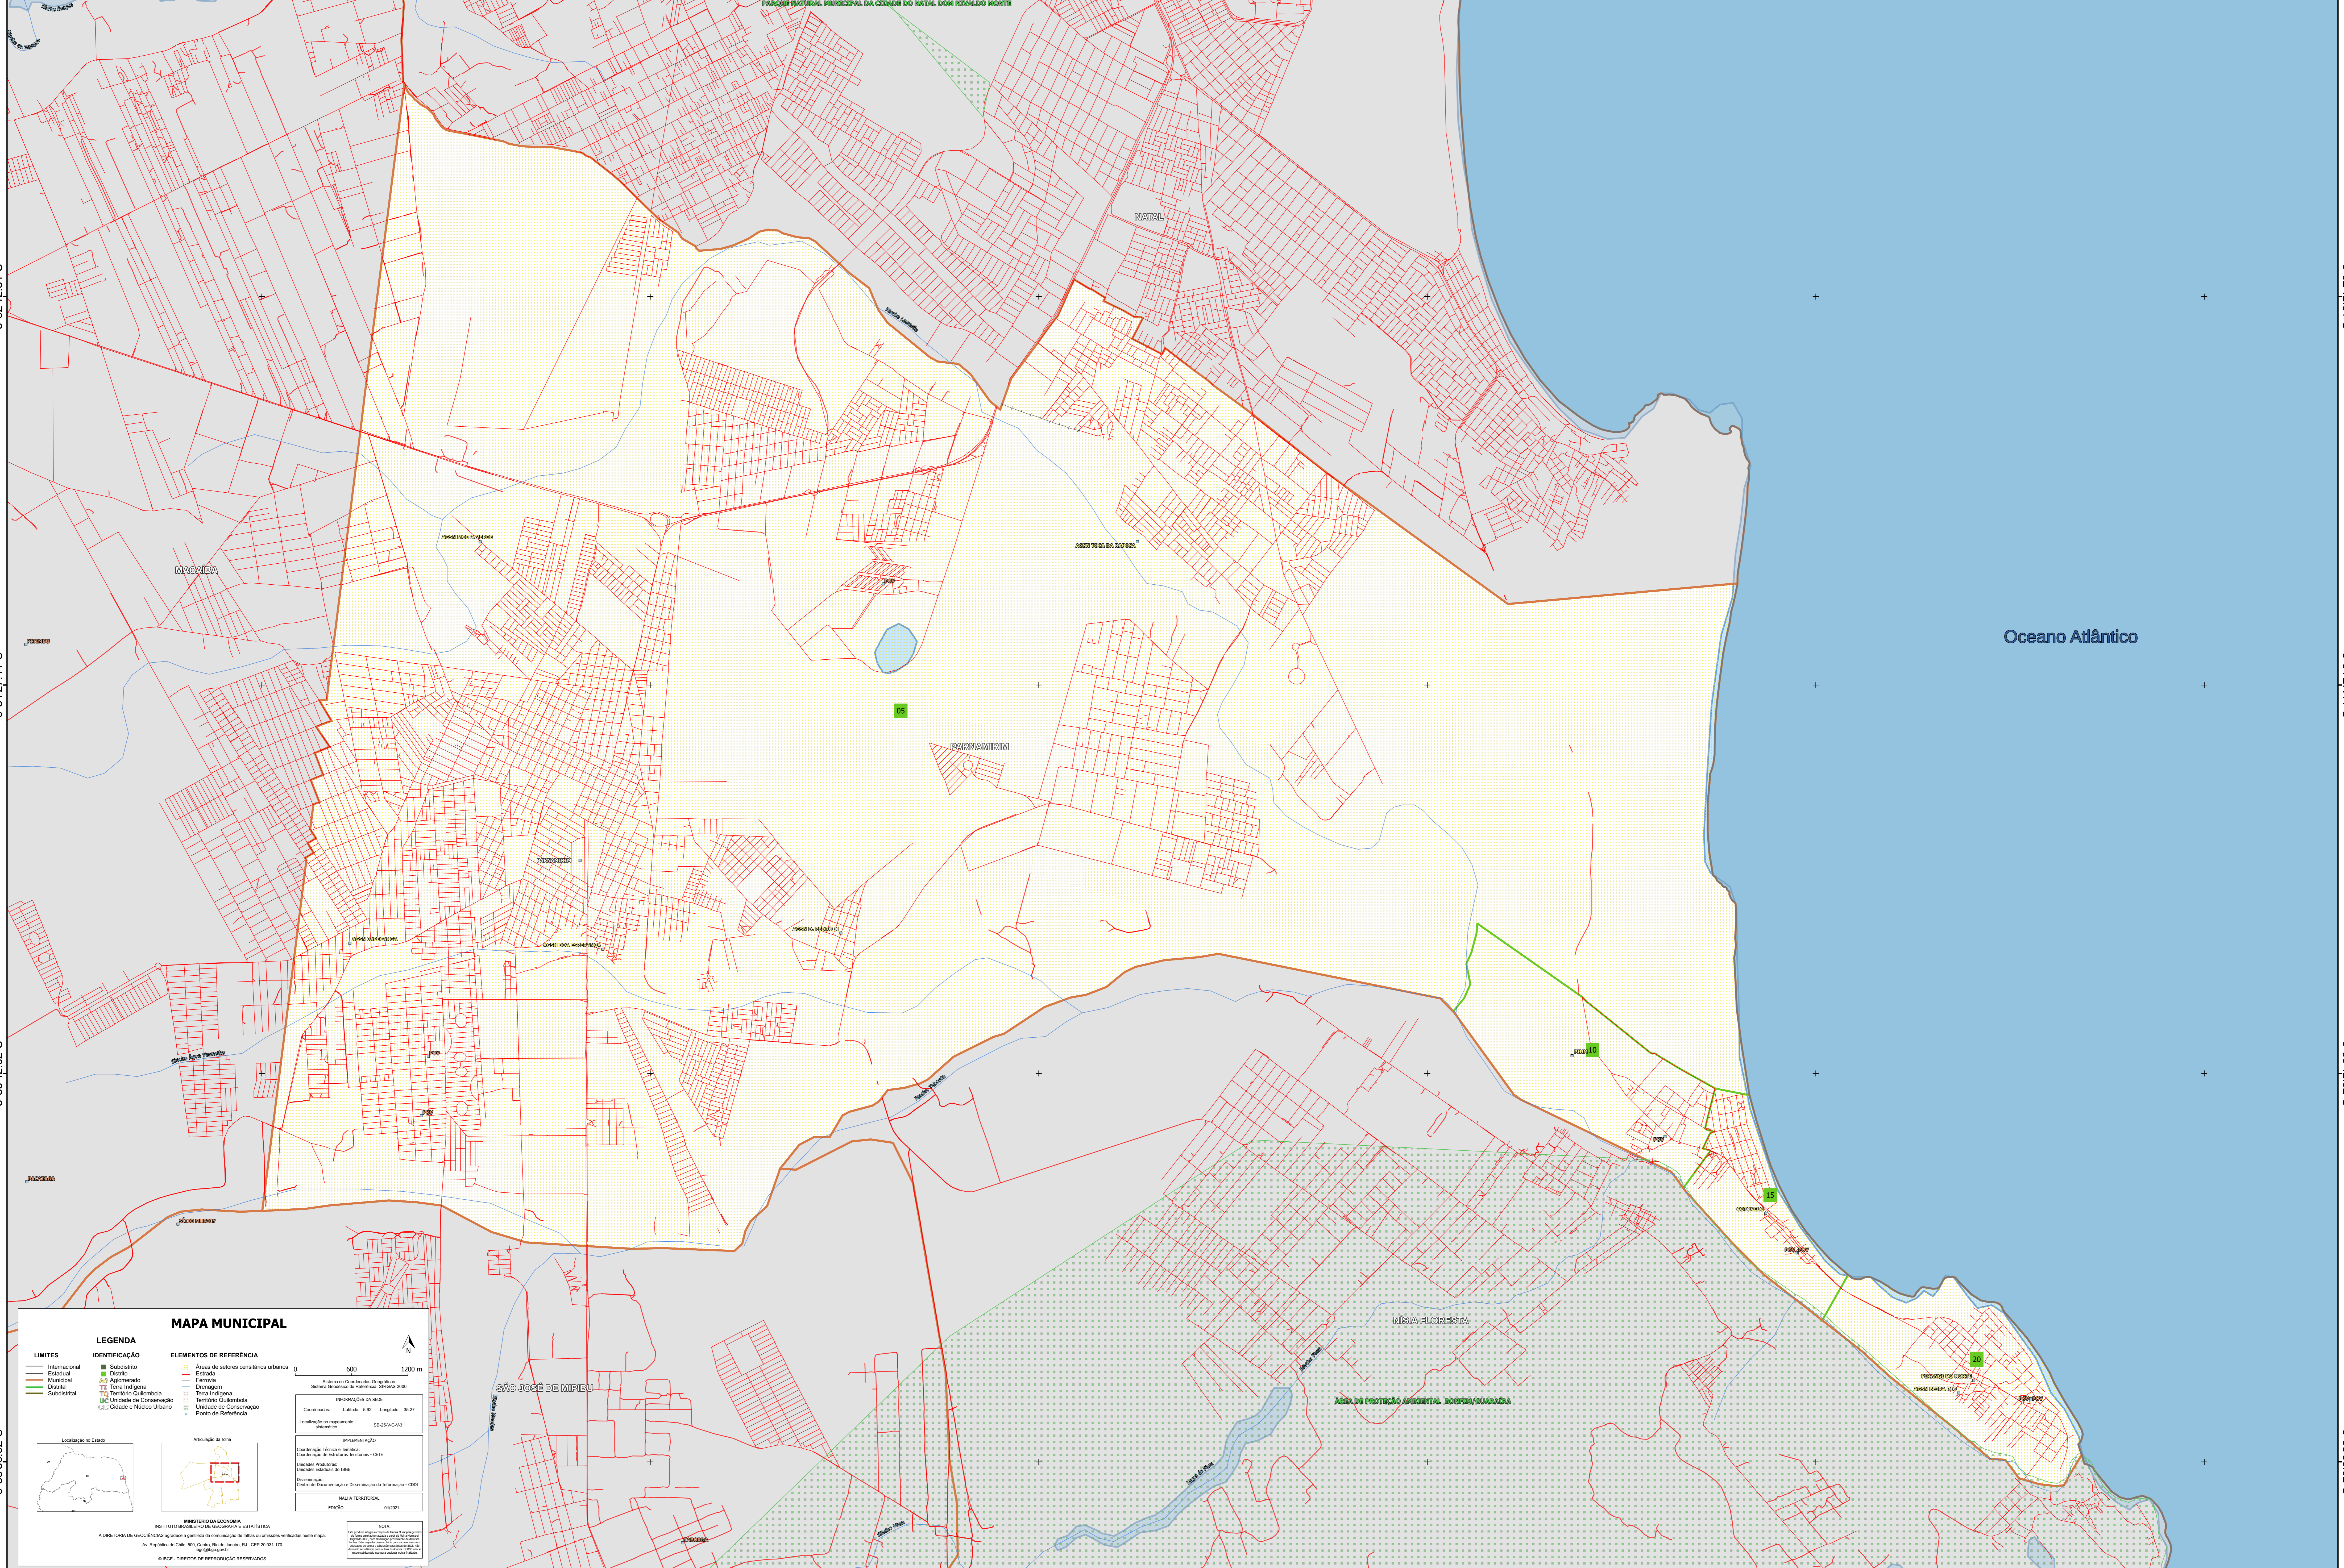

35°17'46.07"W

35°15'31.46"W

35°13'16.86"W

35°11'2.25"W

35°8'47.65"W

35°6'33.05"W

35°17'46.07"W

35°15'31.46"W

35°13'16.86"W

35°11'2.25"W

35°8'47.65"W

35°6'33.05"W

Oceano Atlântico

SÃO JOSÉ DE MIPIUBA

ÁREA DE PROTEÇÃO AMBIENTAL ICATUBA/SALVADORA

NÍZIA FLORESTA

ÁREA DE PROTEÇÃO AMBIENTAL ICATUBA/SALVADORA

PARKING LOTE 001

PARKING LOTE 002

PARKING LOTE 003

PARKING LOTE 004

PARKING LOTE 005

PARKING LOTE 006

PARKING LOTE 007

PARKING LOTE 008

PARKING LOTE 009

PARKING LOTE 010

PARKING LOTE 011

PARKING LOTE 012

PARKING LOTE 013

PARKING LOTE 014

PARKING LOTE 015

PARKING LOTE 016

PARKING LOTE 017

PARKING LOTE 018

PARKING LOTE 019

PARKING LOTE 020

PARKING LOTE 021

PARKING LOTE 022

PARKING LOTE 023

PARKING LOTE 024

PARKING LOTE 025

PARKING LOTE 026

PARKING LOTE 027

PARKING LOTE 028

PARKING LOTE 029

PARKING LOTE 030

PARKING LOTE 031

PARKING LOTE 032

PARKING LOTE 033

PARKING LOTE 034

PARKING LOTE 035

PARKING LOTE 036

PARKING LOTE 037

PARKING LOTE 038

PARKING LOTE 039

PARKING LOTE 040

PARKING LOTE 041

PARKING LOTE 042

PARKING LOTE 043

PARKING LOTE 044

PARKING LOTE 045

PARKING LOTE 046

PARKING LOTE 047

PARKING LOTE 048

PARKING LOTE 049

PARKING LOTE 050

PARKING LOTE 051

PARKING LOTE 052

PARKING LOTE 053

PARKING LOTE 054

PARKING LOTE 055

PARKING LOTE 056

PARKING LOTE 057

PARKING LOTE 058

PARKING LOTE 059

PARKING LOTE 060

PARKING LOTE 061

PARKING LOTE 062

PARKING LOTE 063

PARKING LOTE 064

PARKING LOTE 065

PARKING LOTE 066

PARKING LOTE 067

PARKING LOTE 068

PARKING LOTE 069

PARKING LOTE 070

PARKING LOTE 071

PARKING LOTE 072

PARKING LOTE 073

PARKING LOTE 074

PARKING LOTE 075

PARKING LOTE 076

PARKING LOTE 077

PARKING LOTE 078

PARKING LOTE 079

PARKING LOTE 080

PARKING LOTE 081

PARKING LOTE 082

PARKING LOTE 083

PARKING LOTE 084

PARKING LOTE 085

PARKING LOTE 086

PARKING LOTE 087

PARKING LOTE 088

PARKING LOTE 089

PARKING LOTE 090

PARKING LOTE 091

PARKING LOTE 092

PARKING LOTE 093

PARKING LOTE 094

PARKING LOTE 095

PARKING LOTE 096

PARKING LOTE 097

PARKING LOTE 098

PARKING LOTE 099

PARKING LOTE 100

PARKING LOTE 101

PARKING LOTE 102

PARKING LOTE 103

PARKING LOTE 104

PARKING LOTE 105

PARKING LOTE 106

PARKING LOTE 107

PARKING LOTE 108

PARKING LOTE 109

PARKING LOTE 110

PARKING LOTE 111

PARKING LOTE 112

PARKING LOTE 113

PARKING LOTE 114

PARKING LOTE 115

PARKING LOTE 116

PARKING LOTE 117

PARKING LOTE 118

PARKING LOTE 119

PARKING LOTE 120

PARKING LOTE 121

PARKING LOTE 122

PARKING LOTE 123

PARKING LOTE 124

PARKING LOTE 125

PARKING LOTE 126

PARKING LOTE 127

PARKING LOTE 128

PARKING LOTE 129

PARKING LOTE 130

PARKING LOTE 131

PARKING LOTE 132

PARKING LOTE 133

PARKING LOTE 134

PARKING LOTE 135

PARKING LOTE 136

PARKING LOTE 137

PARKING LOTE 138

PARKING LOTE 139

PARKING LOTE 140

PARKING LOTE 141

PARKING LOTE 142

PARKING LOTE 143

PARKING LOTE 144

PARKING LOTE 145

PARKING LOTE 146

PARKING LOTE 147

PARKING LOTE 148

PARKING LOTE 149

PARKING LOTE 150

PARKING LOTE 151

PARKING LOTE 152

PARKING LOTE 153

PARKING LOTE 154

PARKING LOTE 155

PARKING LOTE 156

PARKING LOTE 157

PARKING LOTE 158

PARKING LOTE 159

PARKING LOTE 160

PARKING LOTE 161

PARKING LOTE 162

PARKING LOTE 163

PARKING LOTE 164