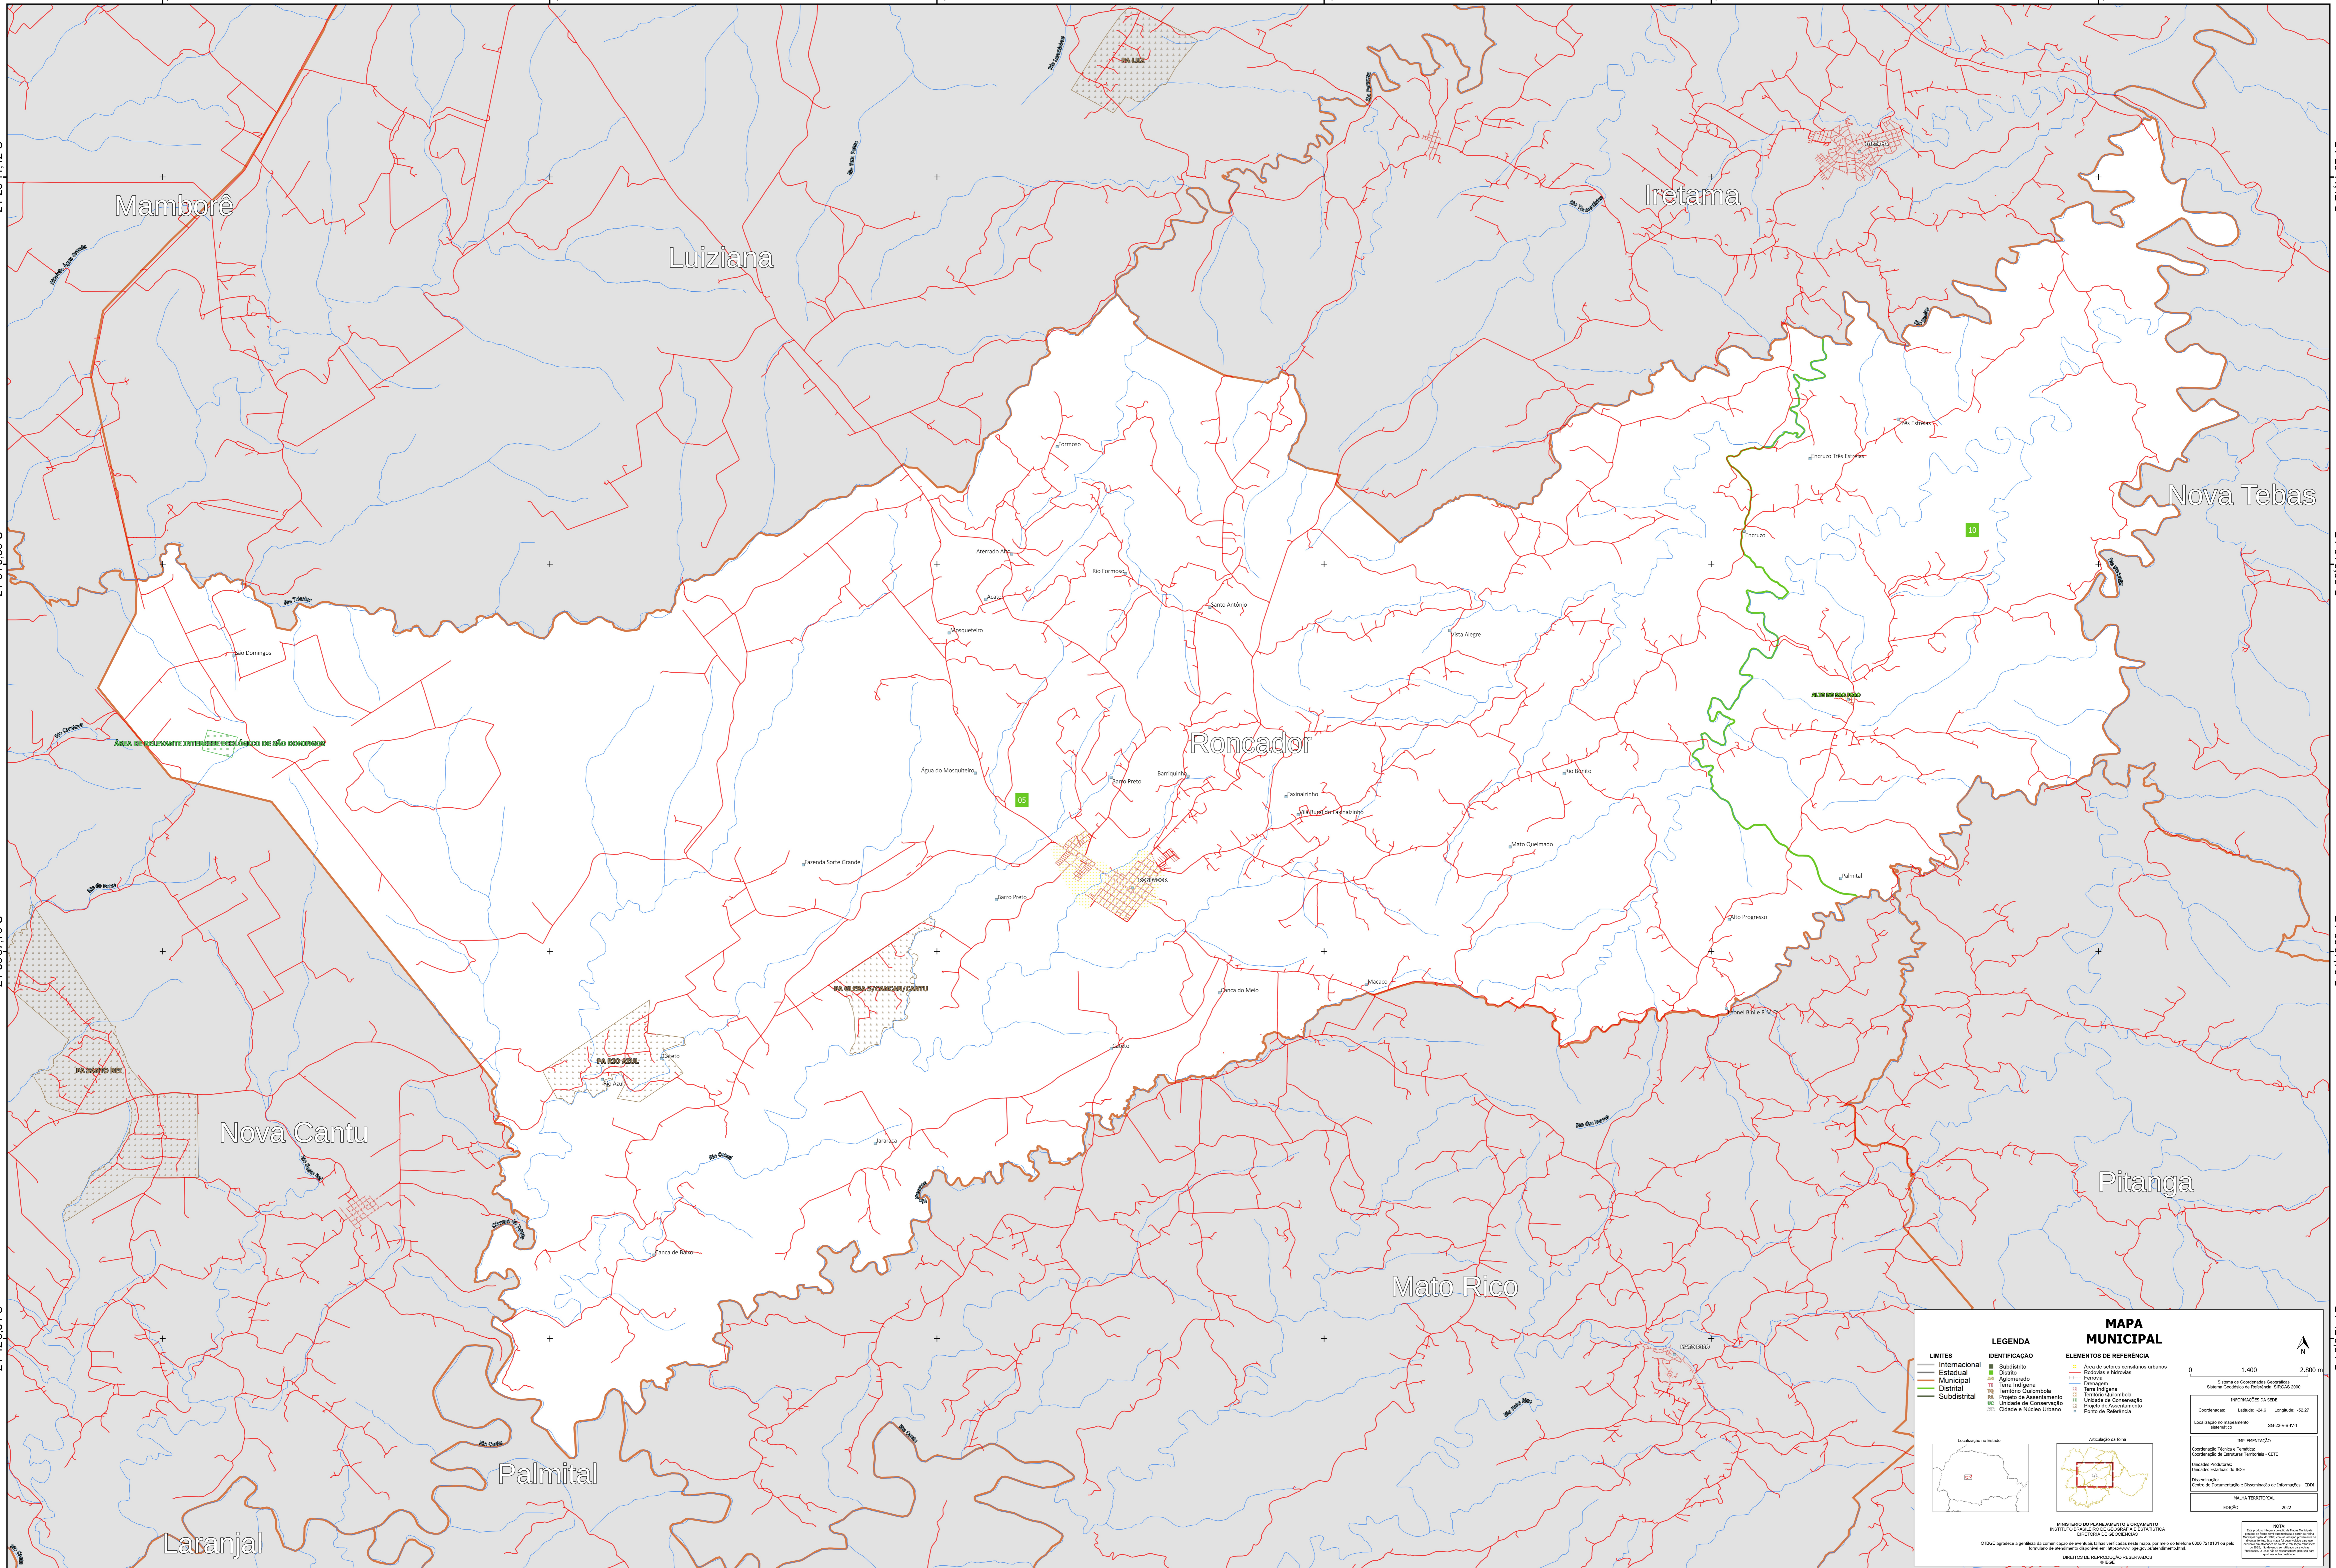

52°30'8,43"W

52°24'40,29"W

52°19'12,15"W

52°13'44,01"W

52°8'15,87"W

52°2'47,73"W

24°25'41,42"S

24°31'9,56"S

24°36'37,70"S

24°42'5,84"S

24°25'41,42"S

24°31'9,56"S

24°36'37,70"S

24°42'5,84"S