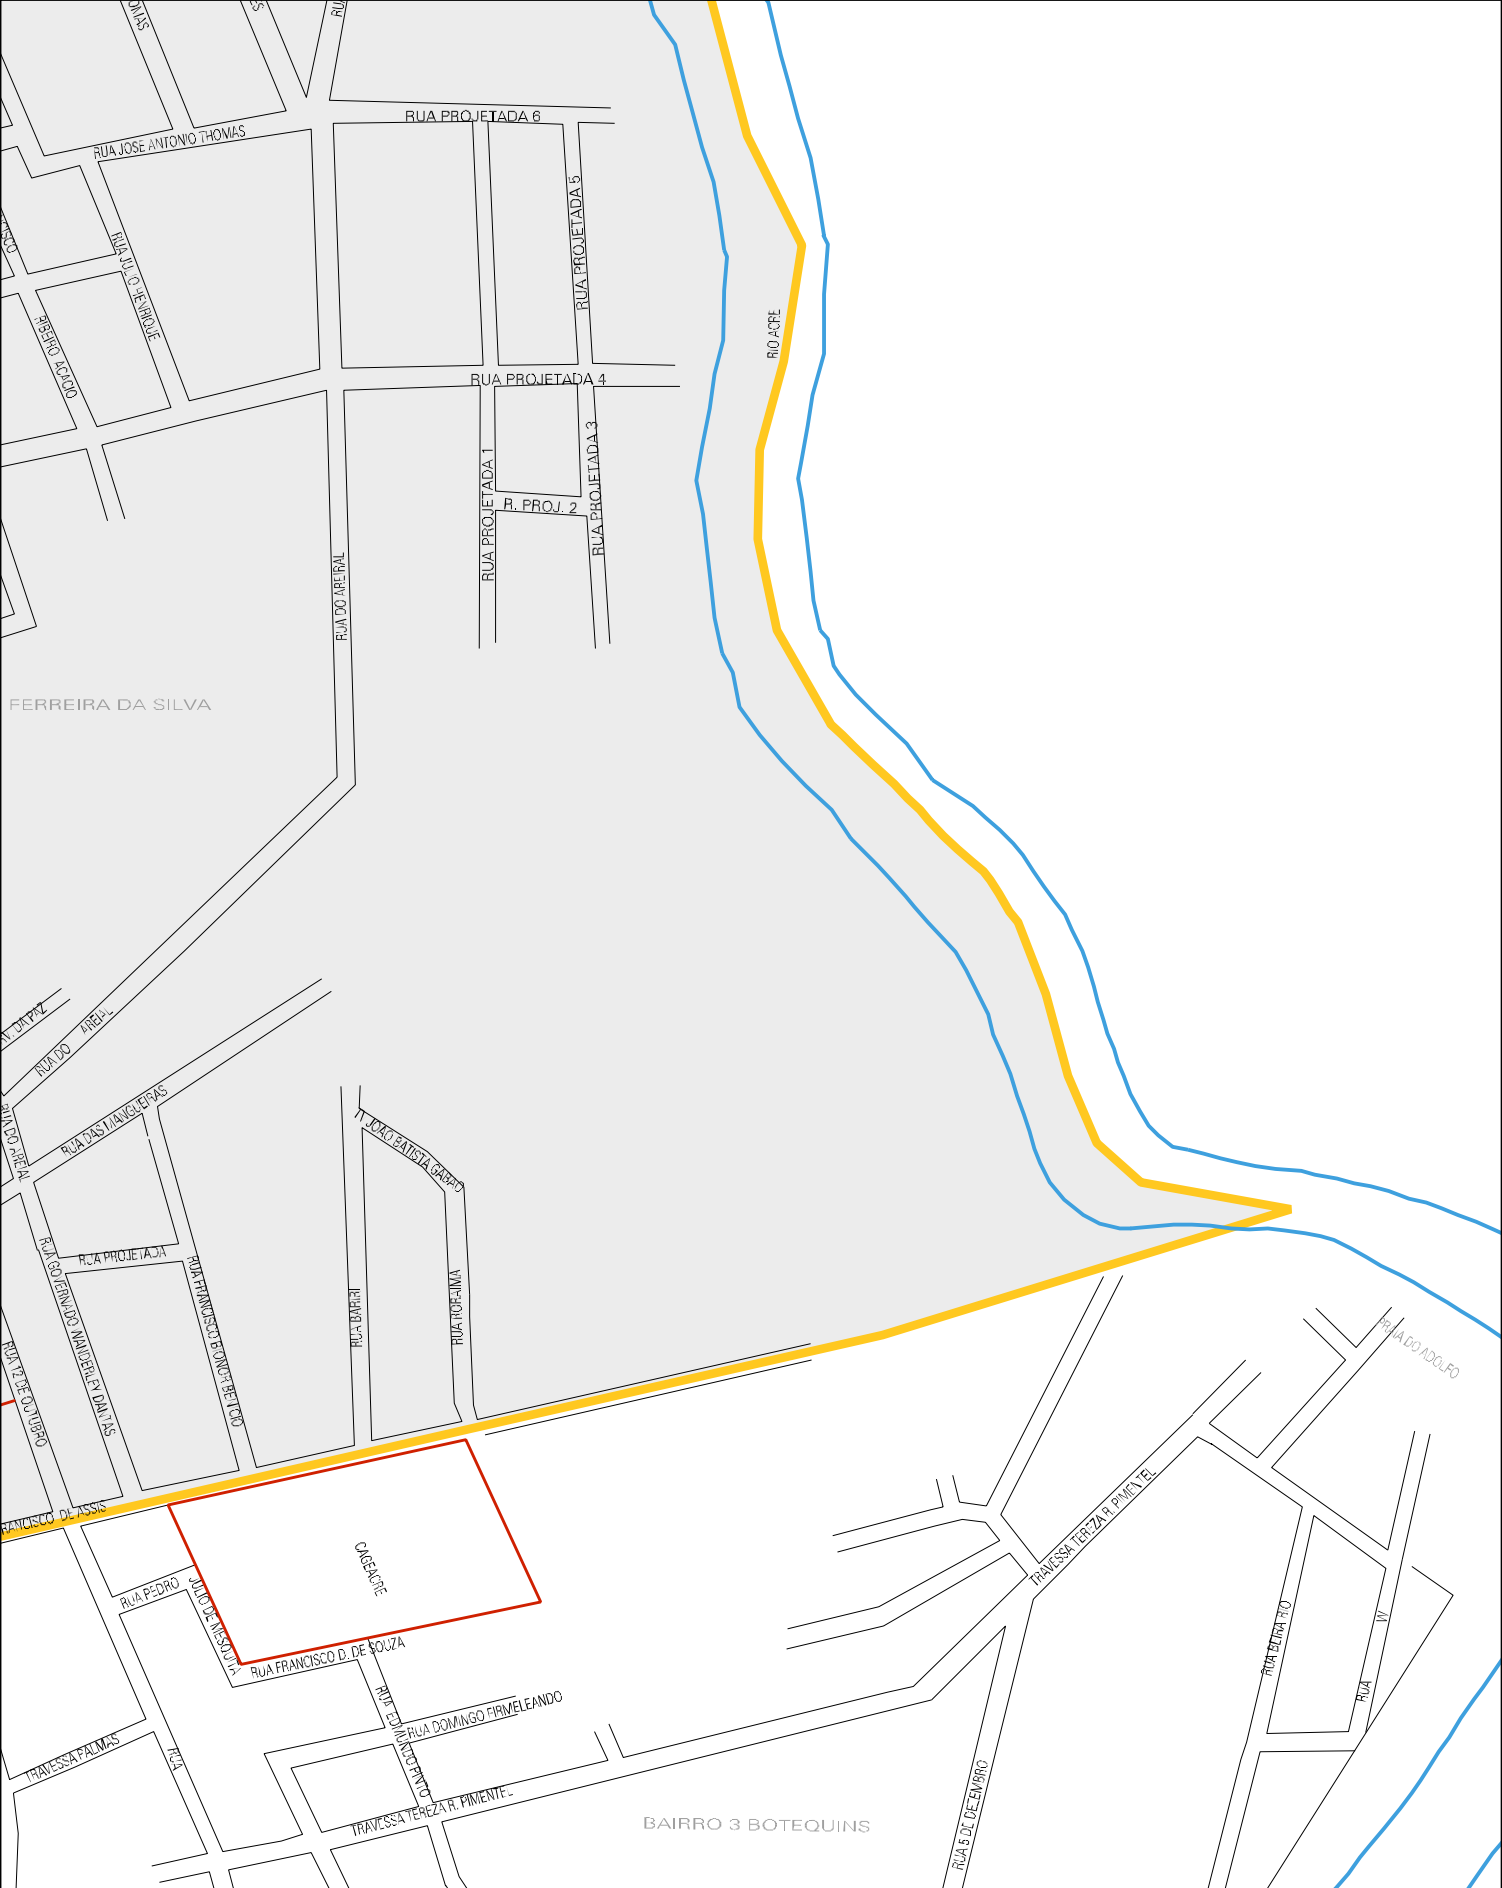

S 10° 30' 22.9"
W 088° 45' 33.6"

DESPEDIDA DE
FALIAS

GAPE CAMEN

RUA JOSÉ CORDEIRO BARBOSA

RUA ANTONIO MANSUR

RUA FRANCISCO APALUJO DA SILVA

RUA ASTERIO MOREIRA

GOBIET

RUA JOSÉ THOMÉ DE CASTRO

BAIRRO ALBERTO CASTRO

RUA JOSELTA MARTINS

RUA ELODIE MOREIRA

RUA VALDIR LOPES

RUA JOSÉ ANDRÉ

BAIRRO FRANCISCO JOSÉ MOREIRA

SOCIEDADE
CASTANHEIRA
DA AMAZONIA

RUA NUBIA S. FARIAS

RUA JOSÉ MARIA DE SOUZA

RUA ANIELIA MATOS

RUA PREFEITO JOSÉ ANANIR

RUA MARIA OLÍVIA CASTRO

RUA JOSÉ PEREIRA

RUA DA...

BAIRRO ELDORADO

BAIRRO

CENSO AGROPECUARIO 2006
CONTAGEM DA POPULAÇÃO 2007

MUNICIPIO: 00104 - BRASILÉIA
 DISTRITO: 05 - BRASILÉIA
 SUBDISTRITO: 00
 SETOR: 0004 SITUACAO: 10

ESTADO DO ACRE
MAPA DE SETOR URBANO - MSU
ESCALA: 1 : 4531