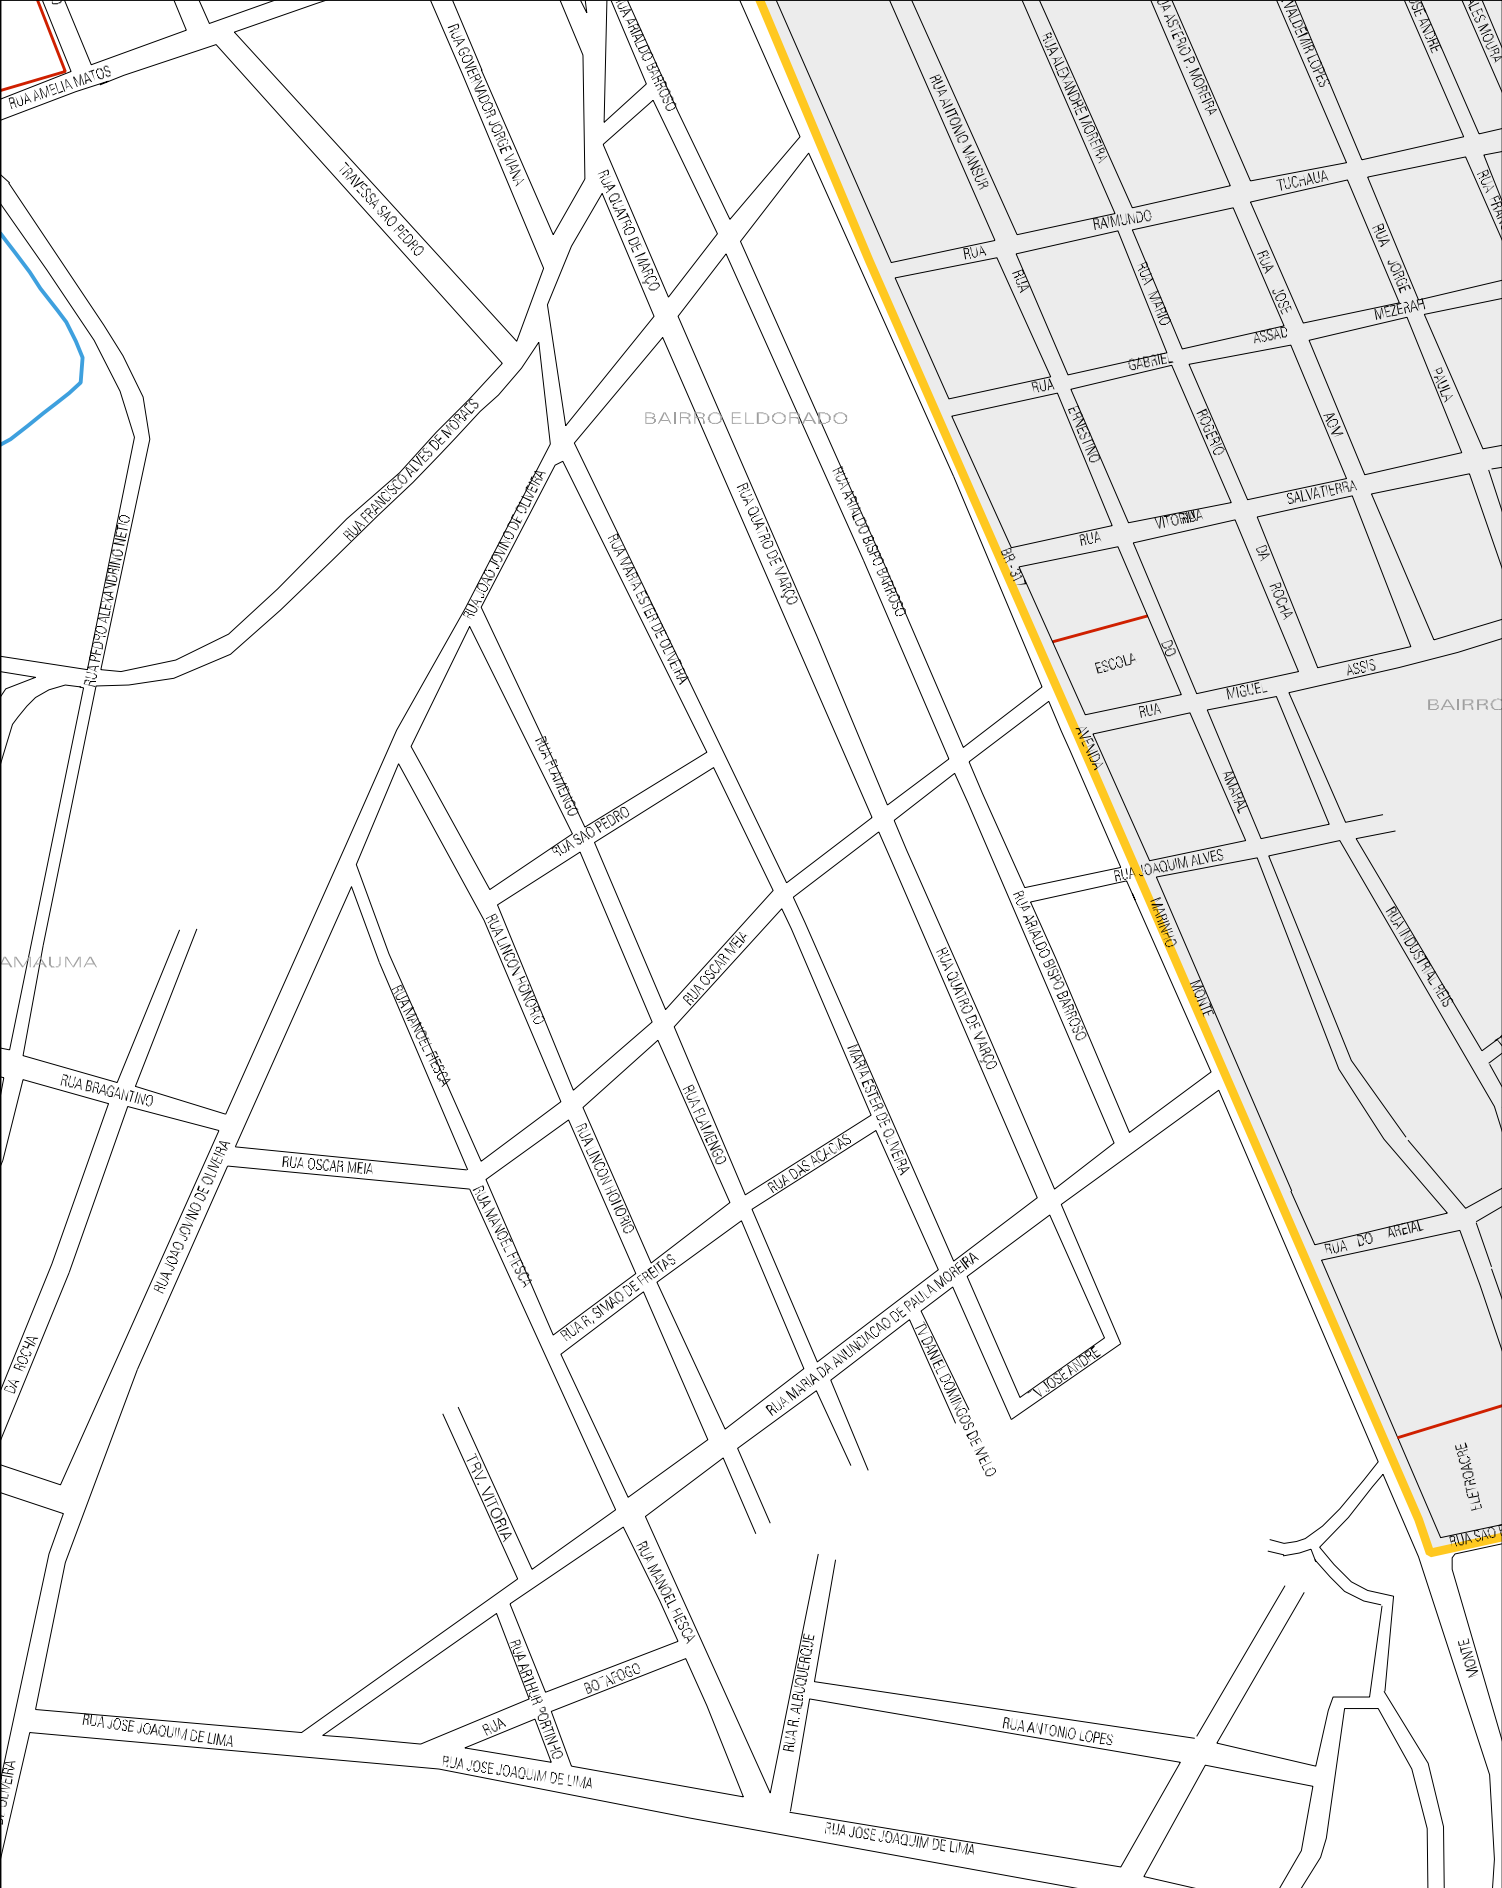

S 10° 30' 22.9"
W 088° 45' 33.6"

DESPEDIDA DE
FALIAS

GAPE CAMEN

RUA JOSÉ CORDEIRO BARBOSA

RUA ANTONIO MANSUR

RUA FRANCISCO APALUJO DA SILVA

RUA ASTERIO MOREIRA

GOBIET

RUA JOSÉ THOMÉ DE CASTRO

BAIRRO ALBERTO CASTRO

RUA JOSELTA MARTINS

RUA ELODIE MOREIRA

RUA VALDIR LOPES

RUA JOSÉ ANDRÉ

BAIRRO FRANCISCO JOSÉ MOREIRA

SOCIEDADE
CASTANHEIRA
DA AMAZONIA

RUA NUBIA S. FARIAS

RUA JOSÉ MARIA DE SOUZA

RUA ANIELIA MATOS

RUA PREFEITO JOSÉ ANANIR

RUA MARIA OLÍVIA CASTRO

RUA JOSÉ PEREIRA

RUA DA...

BAIRRO ELDORADO

BAIRRO

CENSO AGROPECUARIO 2006
CONTAGEM DA POPULAÇÃO 2007

MUNICIPIO: 00104 - BRASILÉIA
 DISTRITO: 05 - BRASILÉIA
 SUBDISTRITO: 00
 SETOR: 0004 SITUACAO: 10

ESTADO DO ACRE
MAPA DE SETOR URBANO - MSU
ESCALA: 1 : 4531