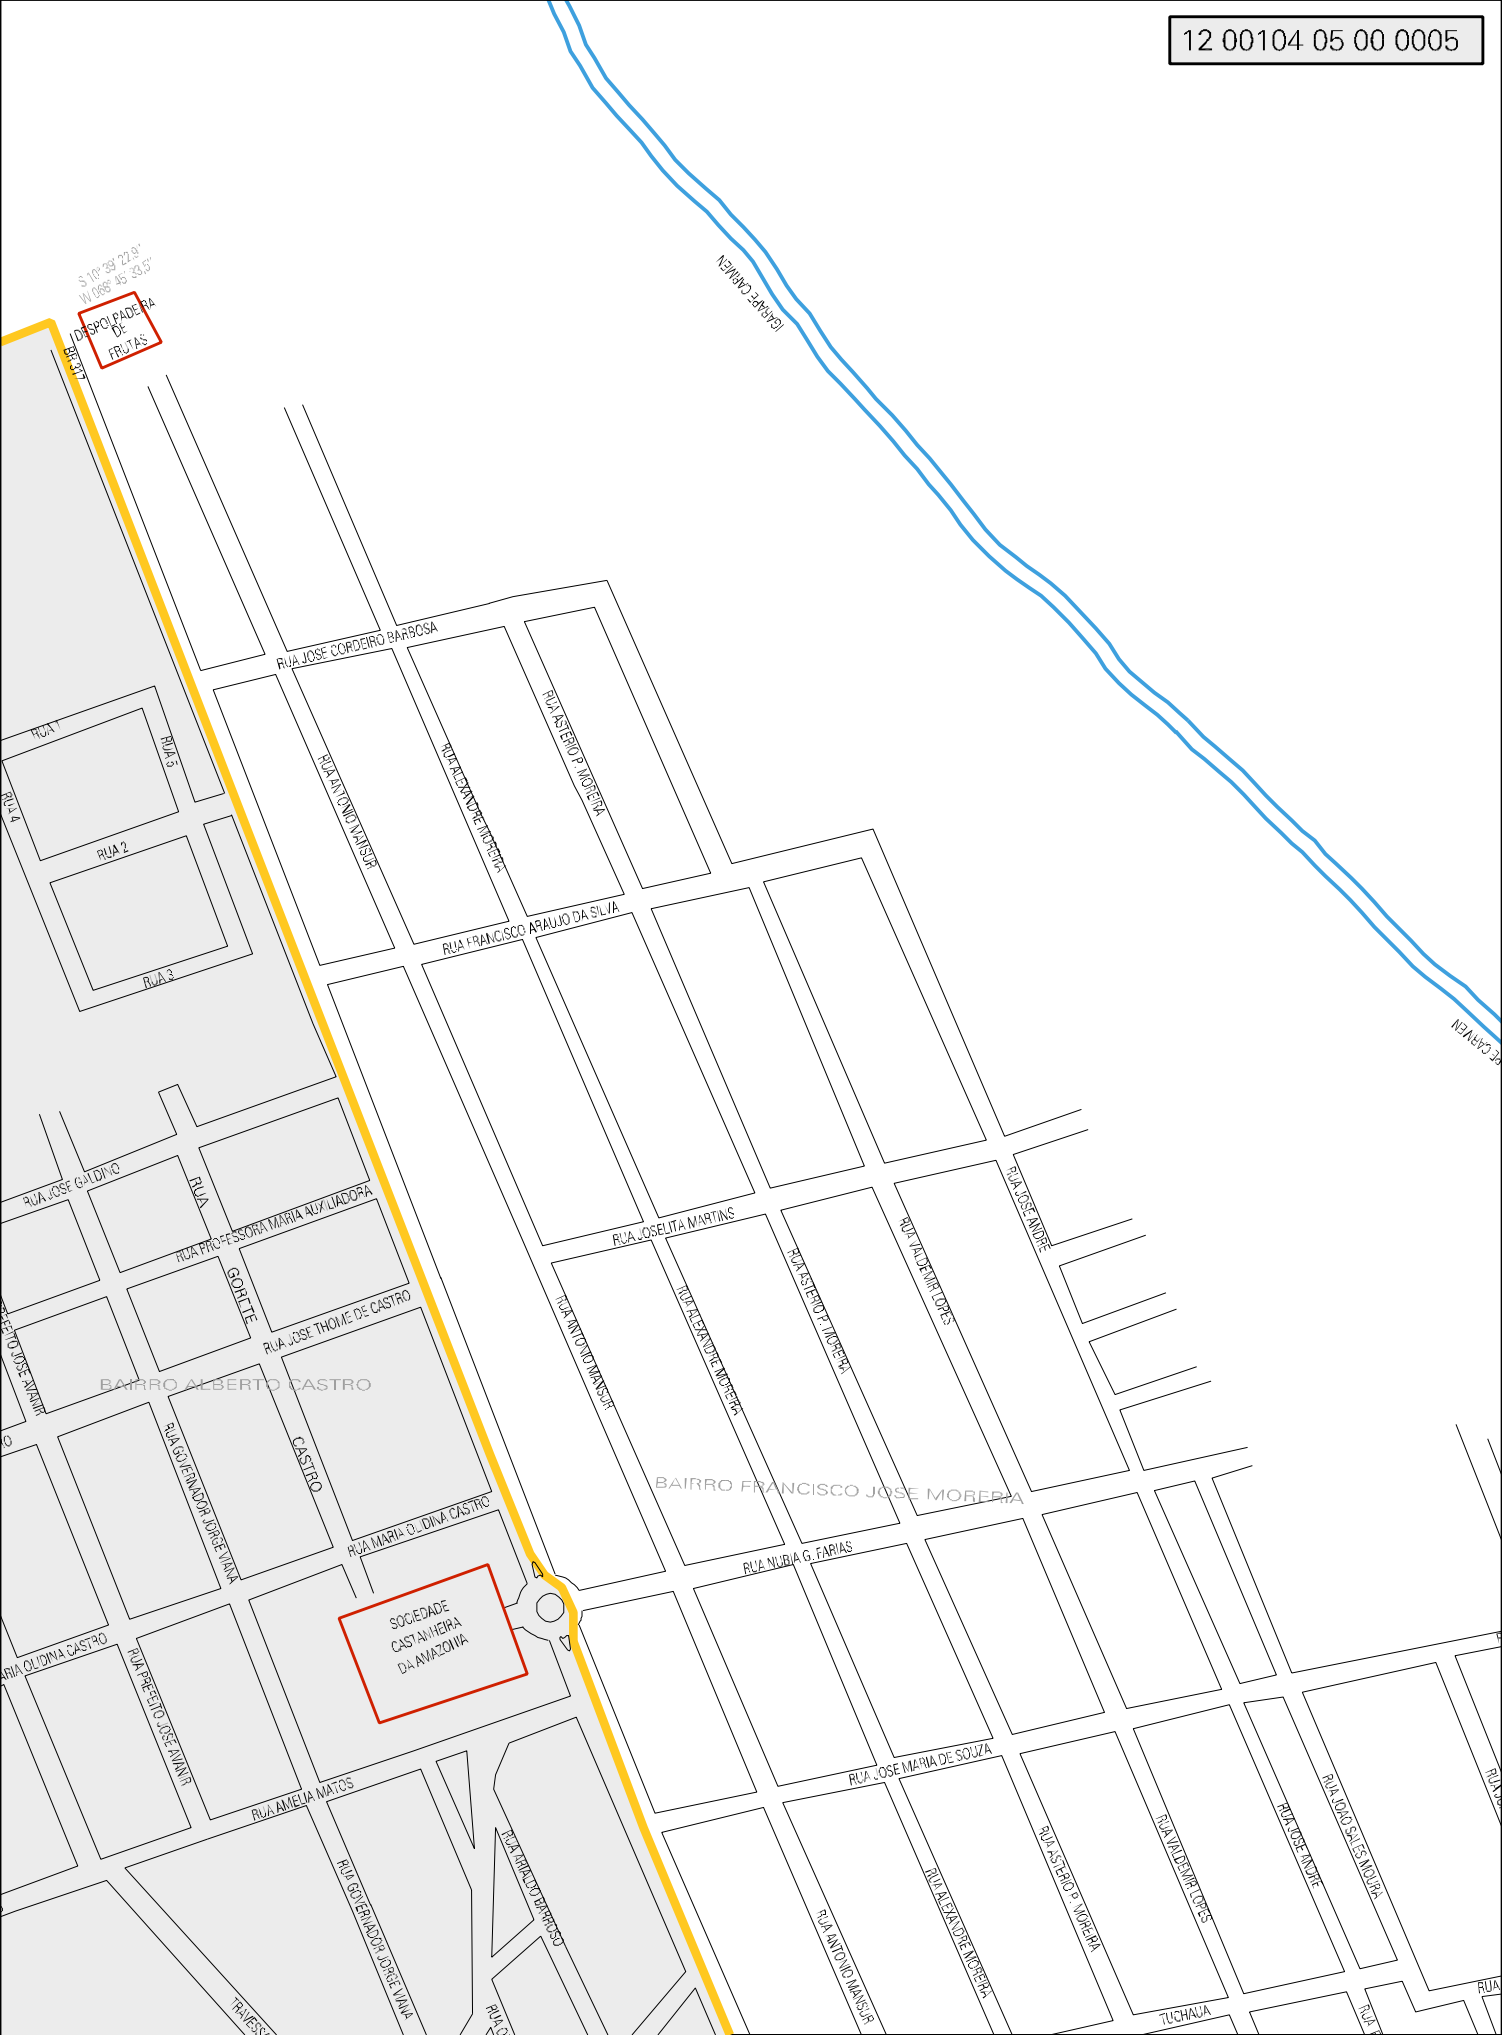

S 10° 38' 27.9"  
W 086° 45' 33.0"  
SOCI DADE PADEIRA  
DE FRUTAS

SOCIEDADE  
CASTANHEIRA  
DA AMAZONIA

BAIRRO ALBERTO CASTRO

BAIRRO FRANCISCO JOSE MOREIRA

RUA 1  
RUA 2  
RUA 3  
RUA 4  
RUA 5

RUA JOSE GALDINO

RUA PROFESSORA MARIA AUXILIADORA

RUA JOSE THOMAS DE CASTRO

RUA MARIA OLINDA CASTRO

RUA AMELIA MATOS

RUA GOVERNADOR JOSE VIANA

RUA ANTONIO MARSE

RUA ALEXANDRE MOREIRA

RUA ESTERIO TUBERTE

RUA NUBIA G. FARIAS

RUA JOSE MARIA DE SOUZA

RUA ALEXANDRE MOREIRA

RUA VALDEMIR LOPES

RUA JOSE ANDRE

RUA LUCAS SOARES NOGUEIRA

RUA TUCHAU

RUA

MUNICIPIO: 00104 - BRASILÉIA  
DISTRITO: 05 - BRASILÉIA  
SUBDISTRITO: 00  
SETOR: 0005 SITUACAO: 10

BAIRRO ELDORADO

BAIRRO FERREIRA

ESTADO DO ACRE  
MAPA DE SETOR URBANO - MSU  
ESCALA: 1 : 4567