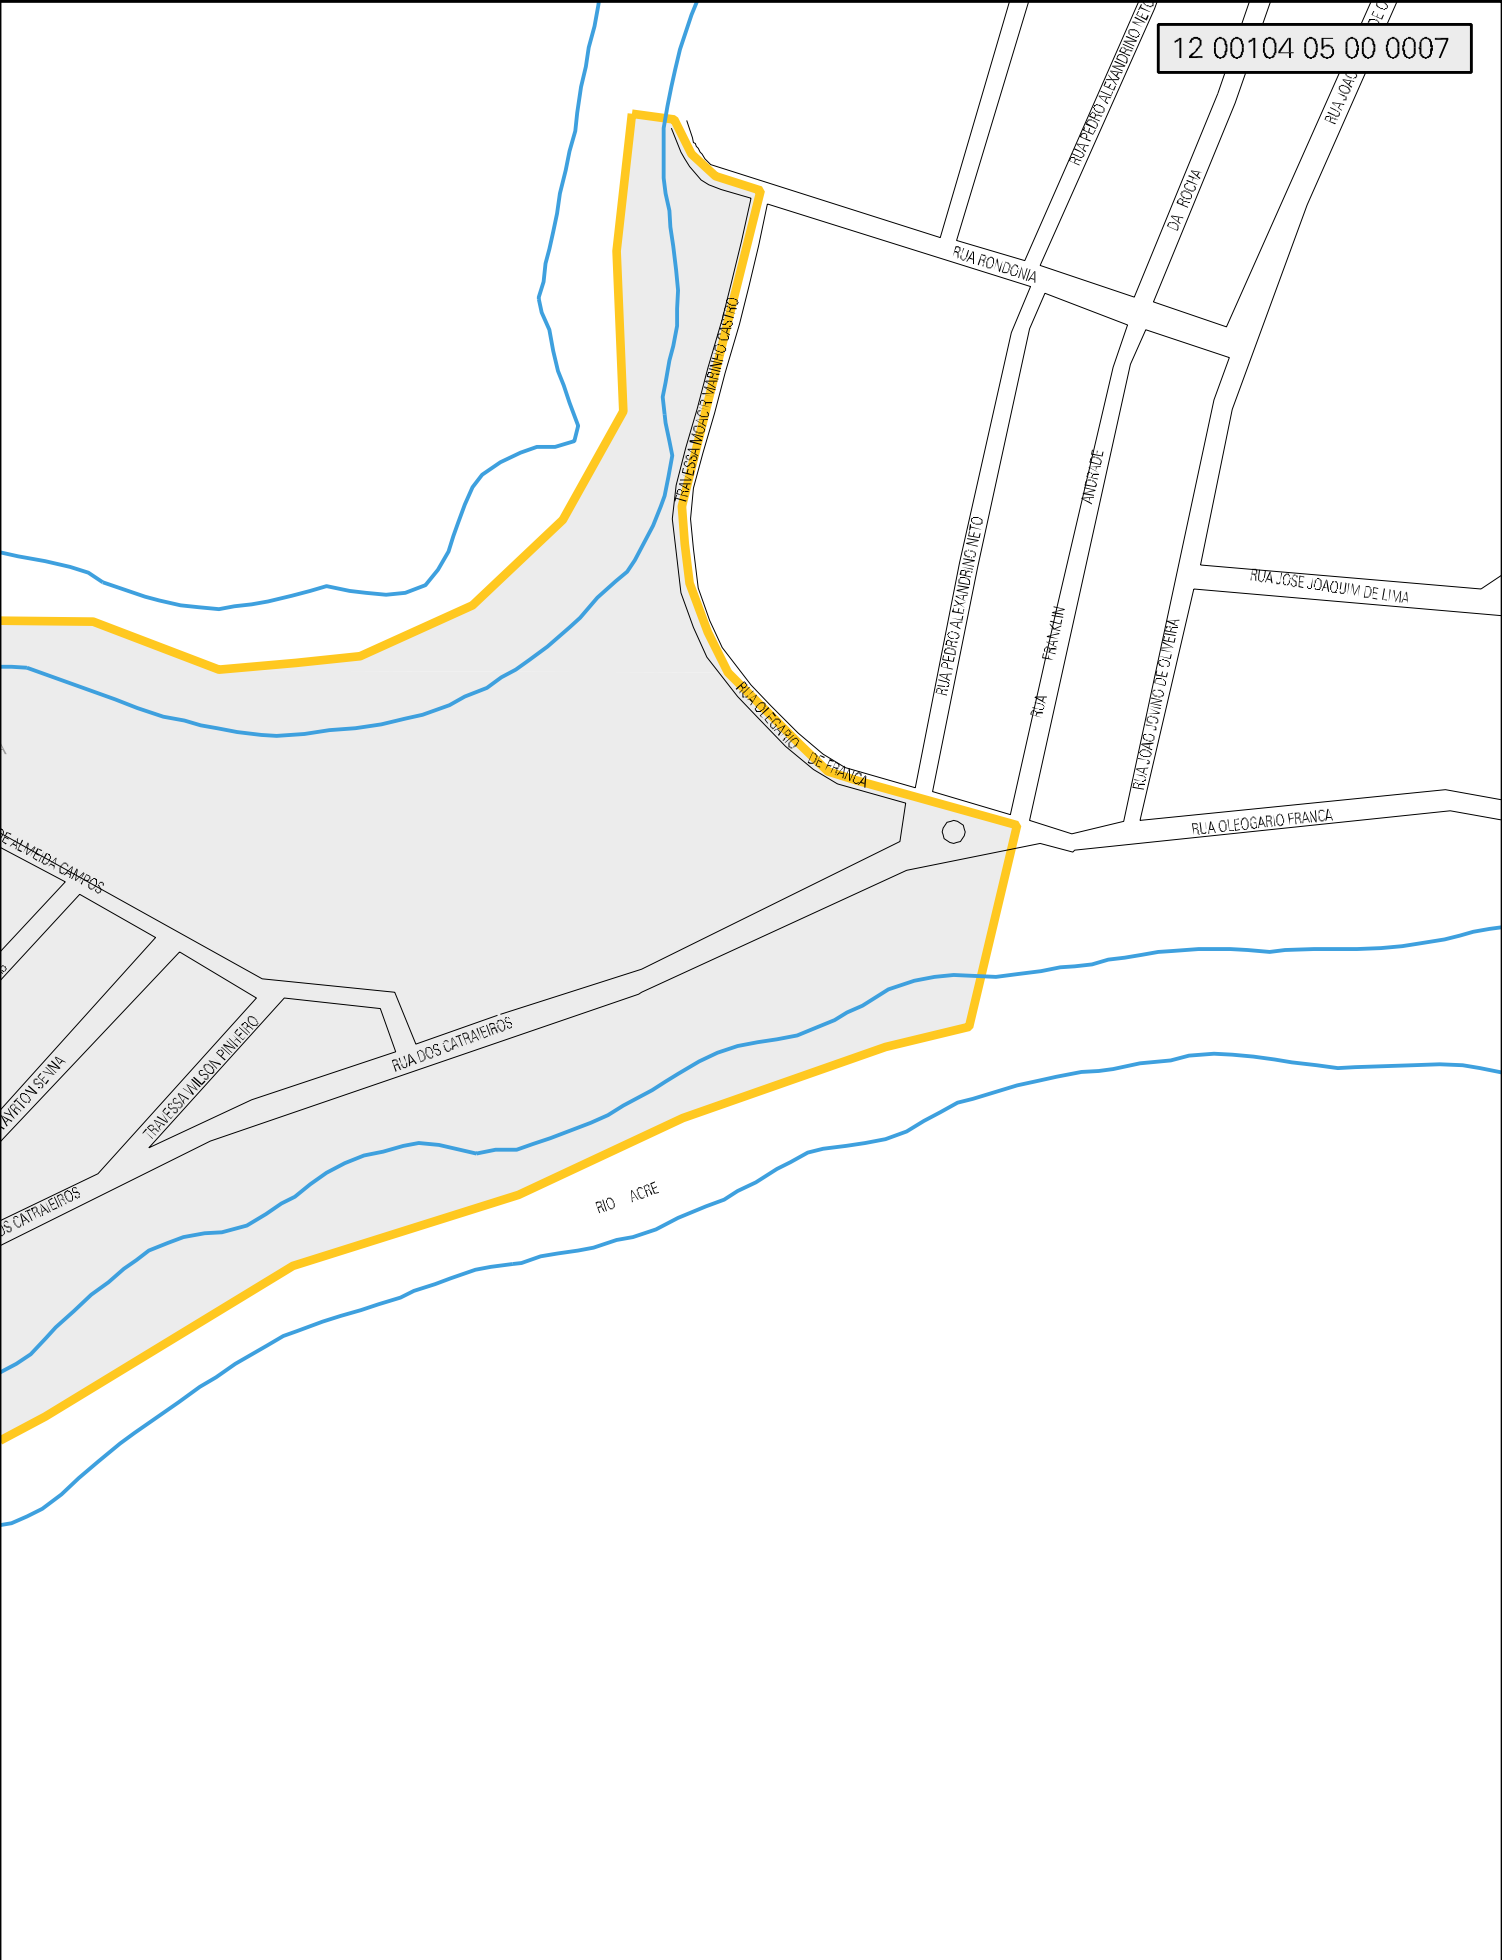

MUNICIPIO: 00104 - BRASILÉIA
DISTRITO: 05 - BRASILÉIA
SUBDISTRITO: 00
SETOR: 0007 SITUACAO: 10

12 00104 05 00 0007

ESTADO DO ACRE
MAPA DE SETOR URBANO - MSU
ESCALA: 1 : 4286