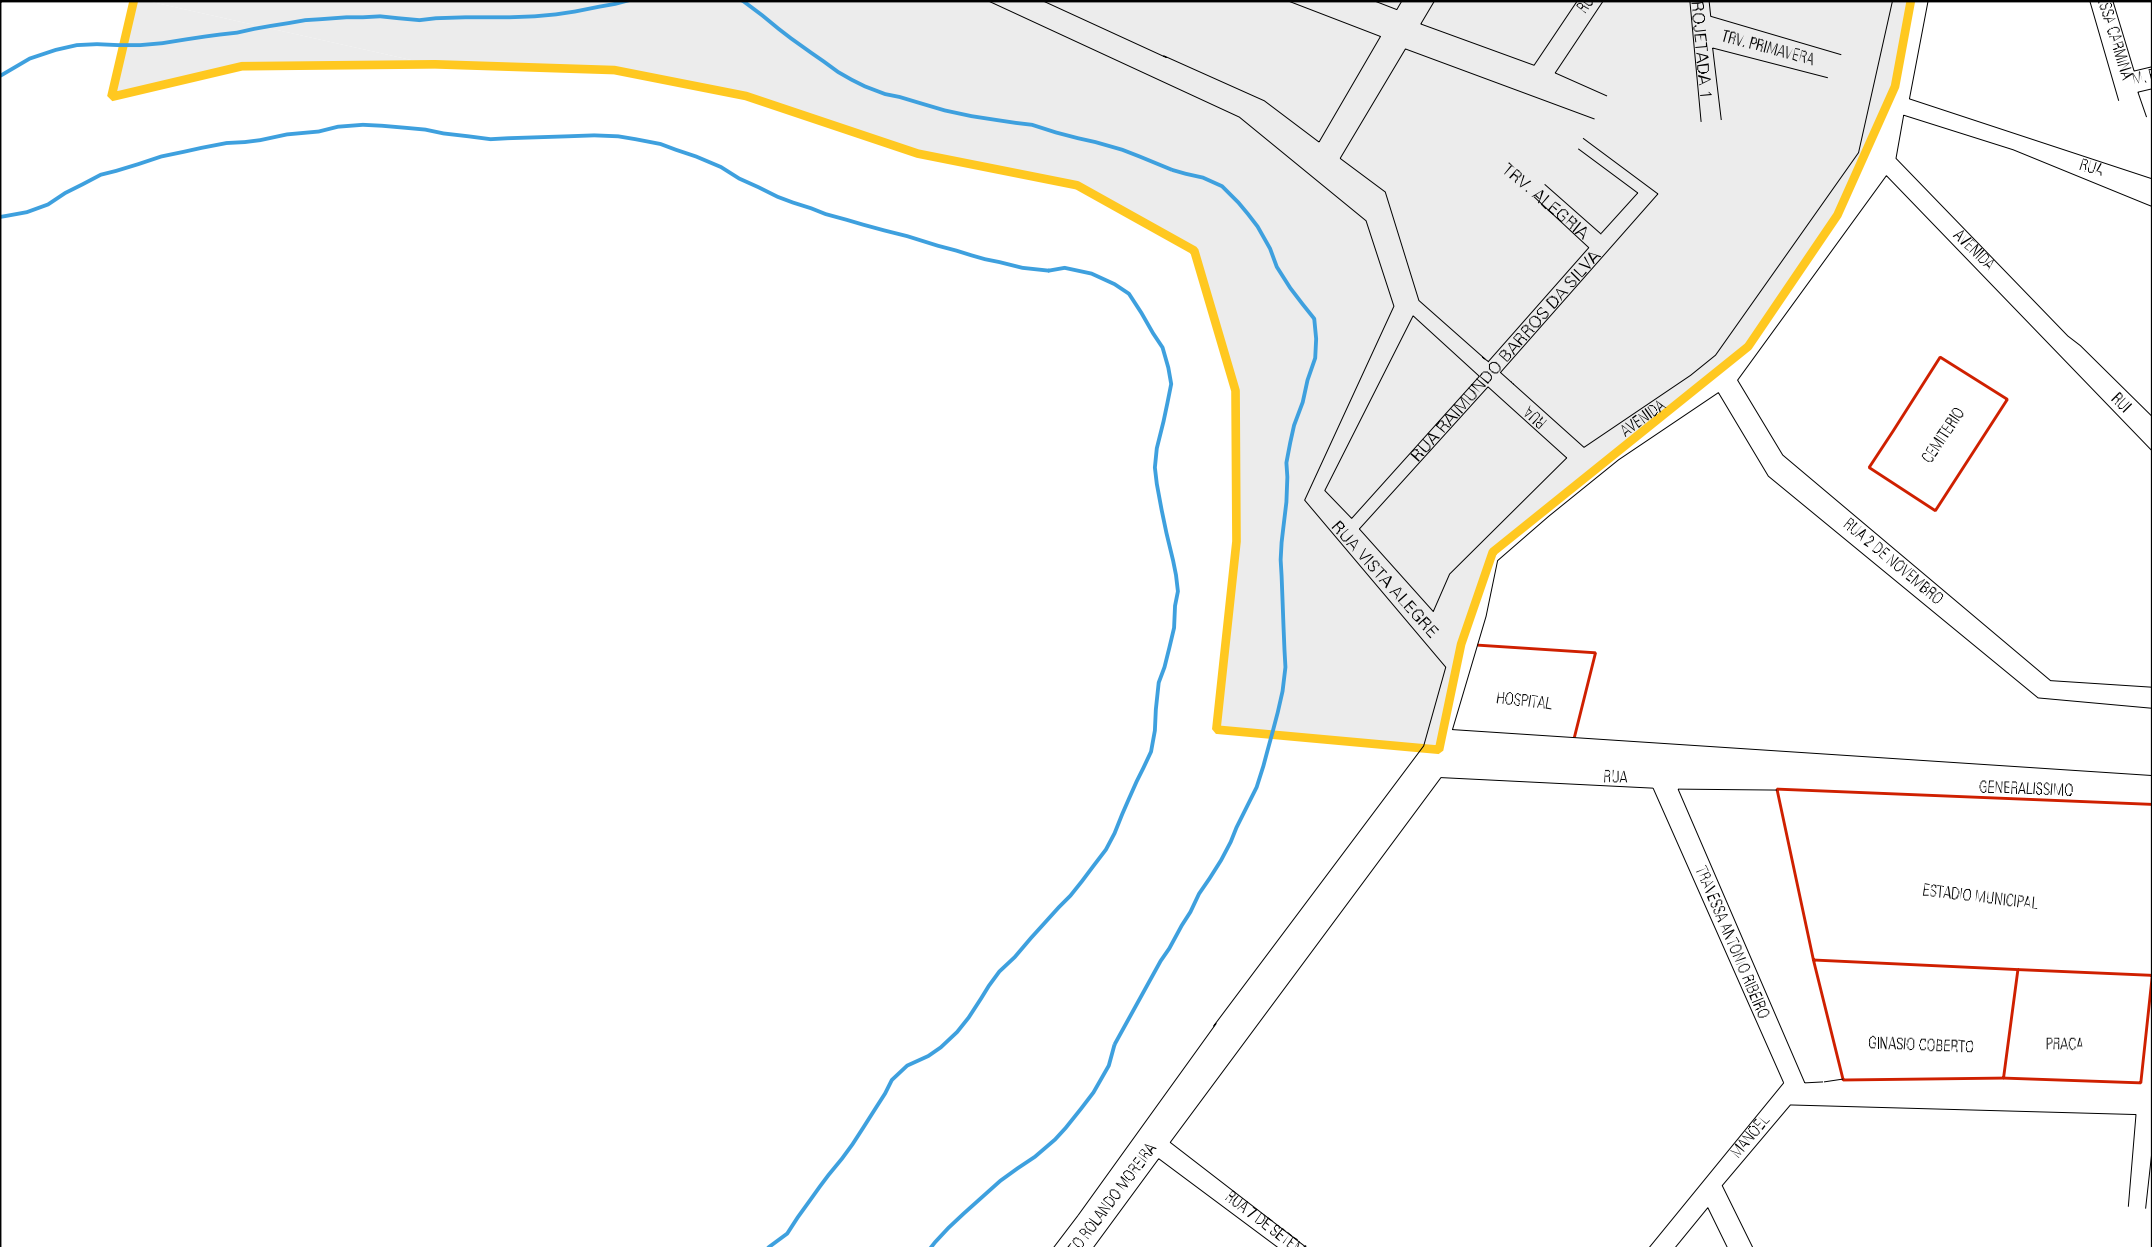

12 00104 05 00 0008

BAIRRO SAMAUMA

RUA MARIA DA CONCEIÇÃO DE PAUL MOURA

RUA JOSE JOAQUIM DE LIMA

RUA JOSE JOAQUIM DE LIMA

RUA JOSE JOAQUIM DE LIMA

ELETRICIDADE

MUNICÍPIO: 00104 - BRASÍLIA  
DISTRITO: 05 - BRASÍLIA  
SUBDISTRITO: 00  
SETOR: 0008 SITUAÇÃO: 10

ESTADO DO ACRE  
MAPA DE SETOR URBANO - MSU  
ESCALA: 1 : 4181