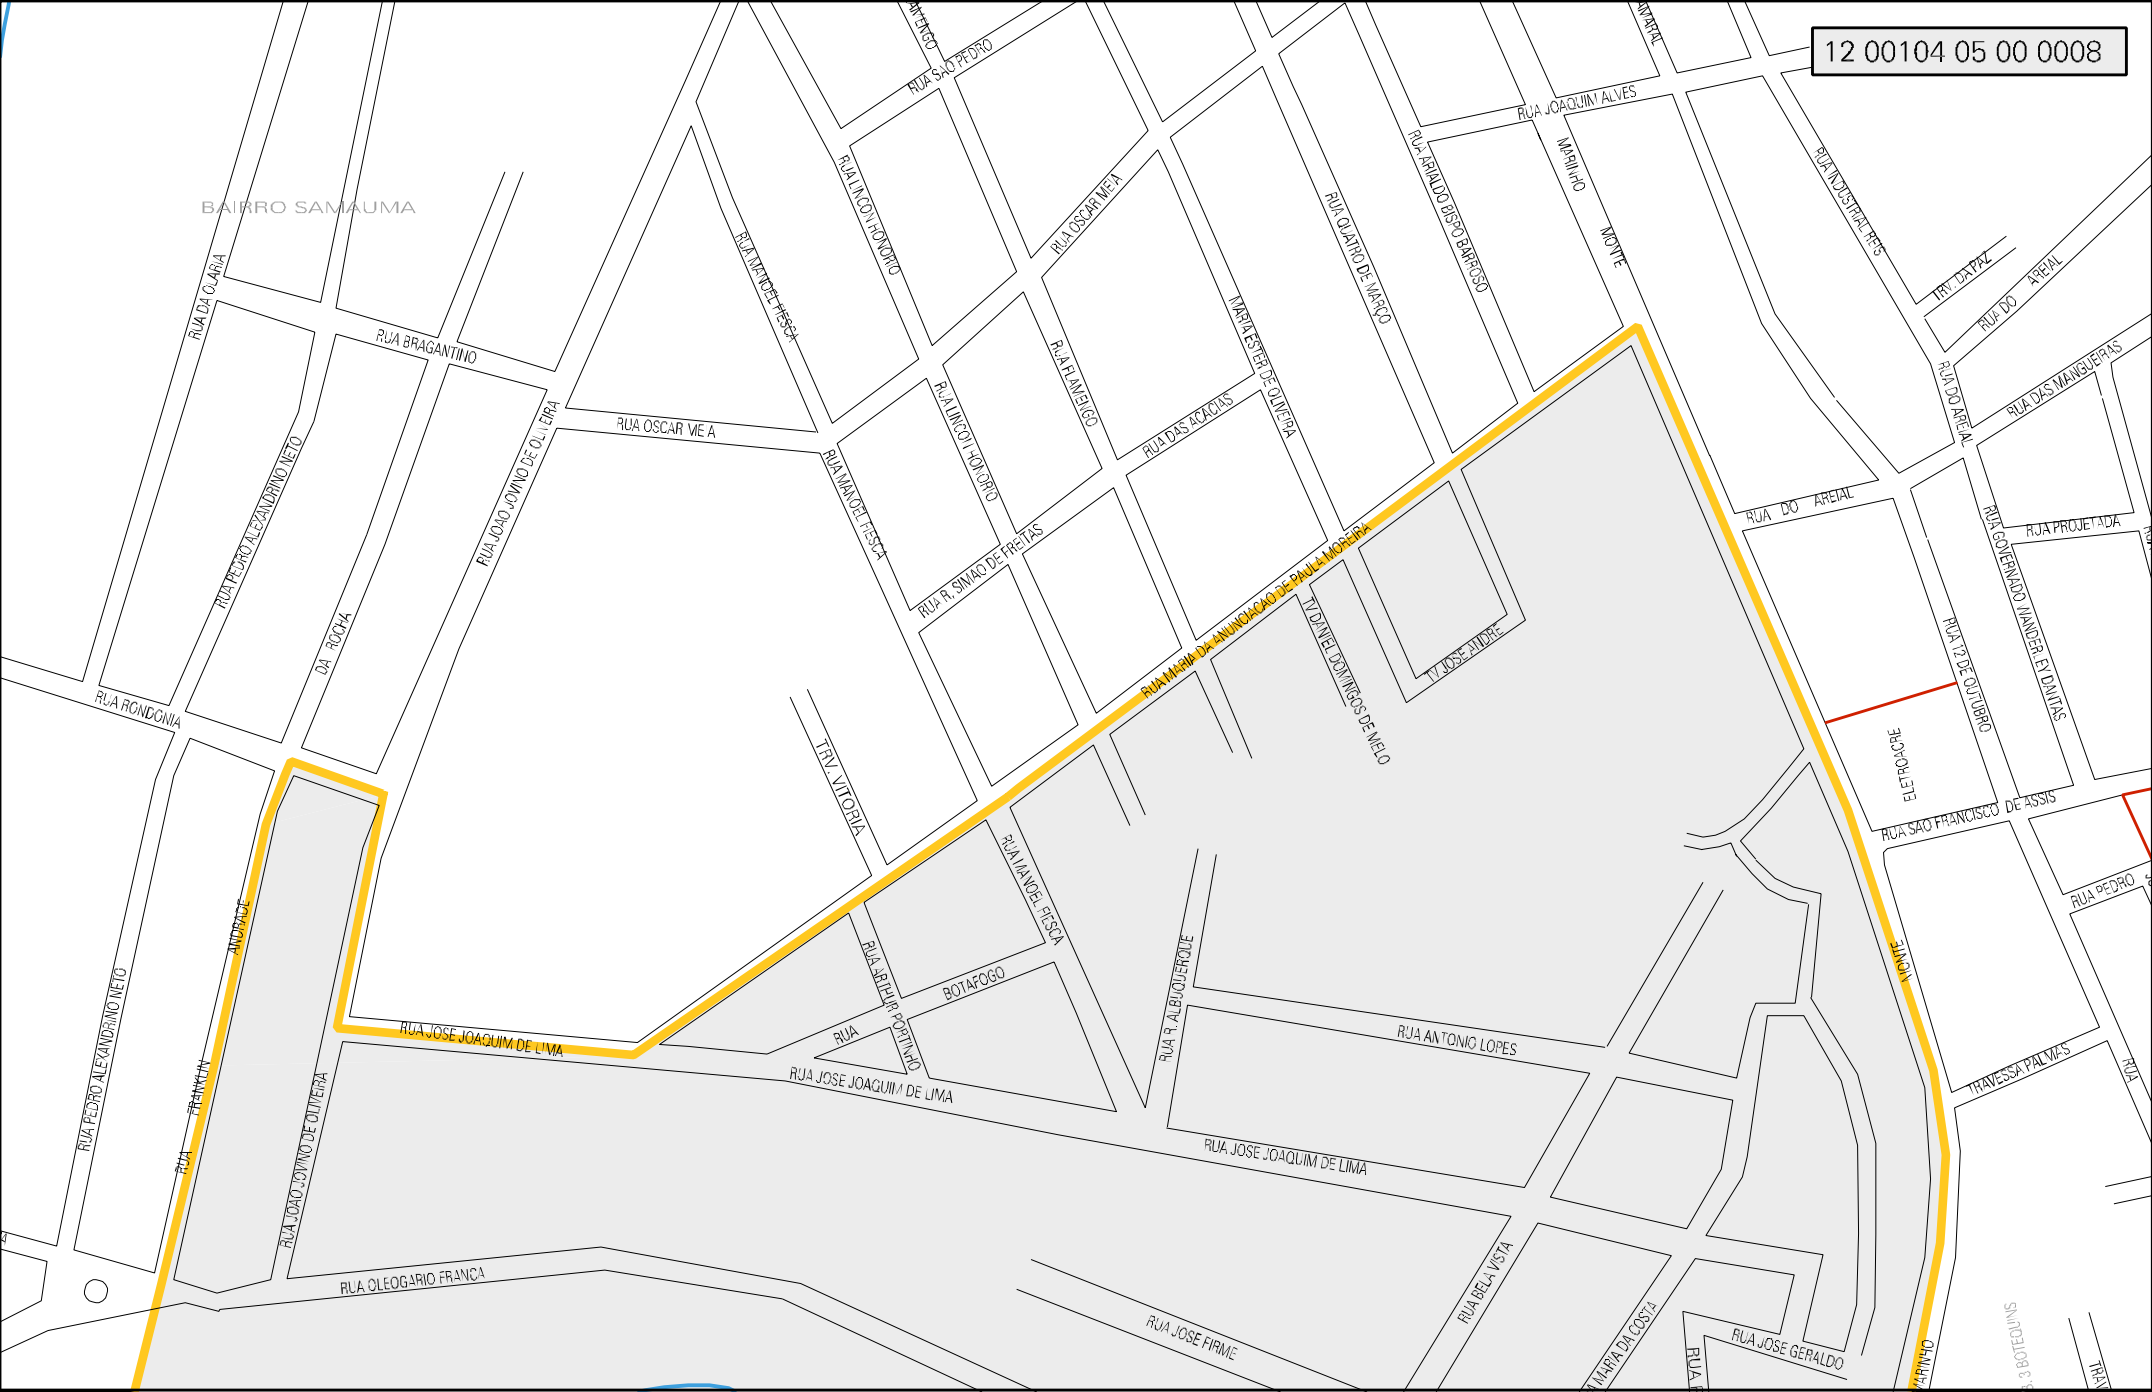

12 00104 05 00 0008

BAIRRO SAMAUMA

RUA MARIA DA CONCEIÇÃO DE PAUL MOURA

RUA JOSE JOAQUIM DE LIMA

RUA JOSE JOAQUIM DE LIMA

RUA JOSE JOAQUIM DE LIMA

ELETRICIDADE

MUNICÍPIO: 00104 - BRASÍLIA  
DISTRITO: 05 - BRASÍLIA  
SUBDISTRITO: 00  
SETOR: 0008 SITUAÇÃO: 10

ESTADO DO ACRE  
MAPA DE SETOR URBANO - MSU  
ESCALA: 1 : 4181