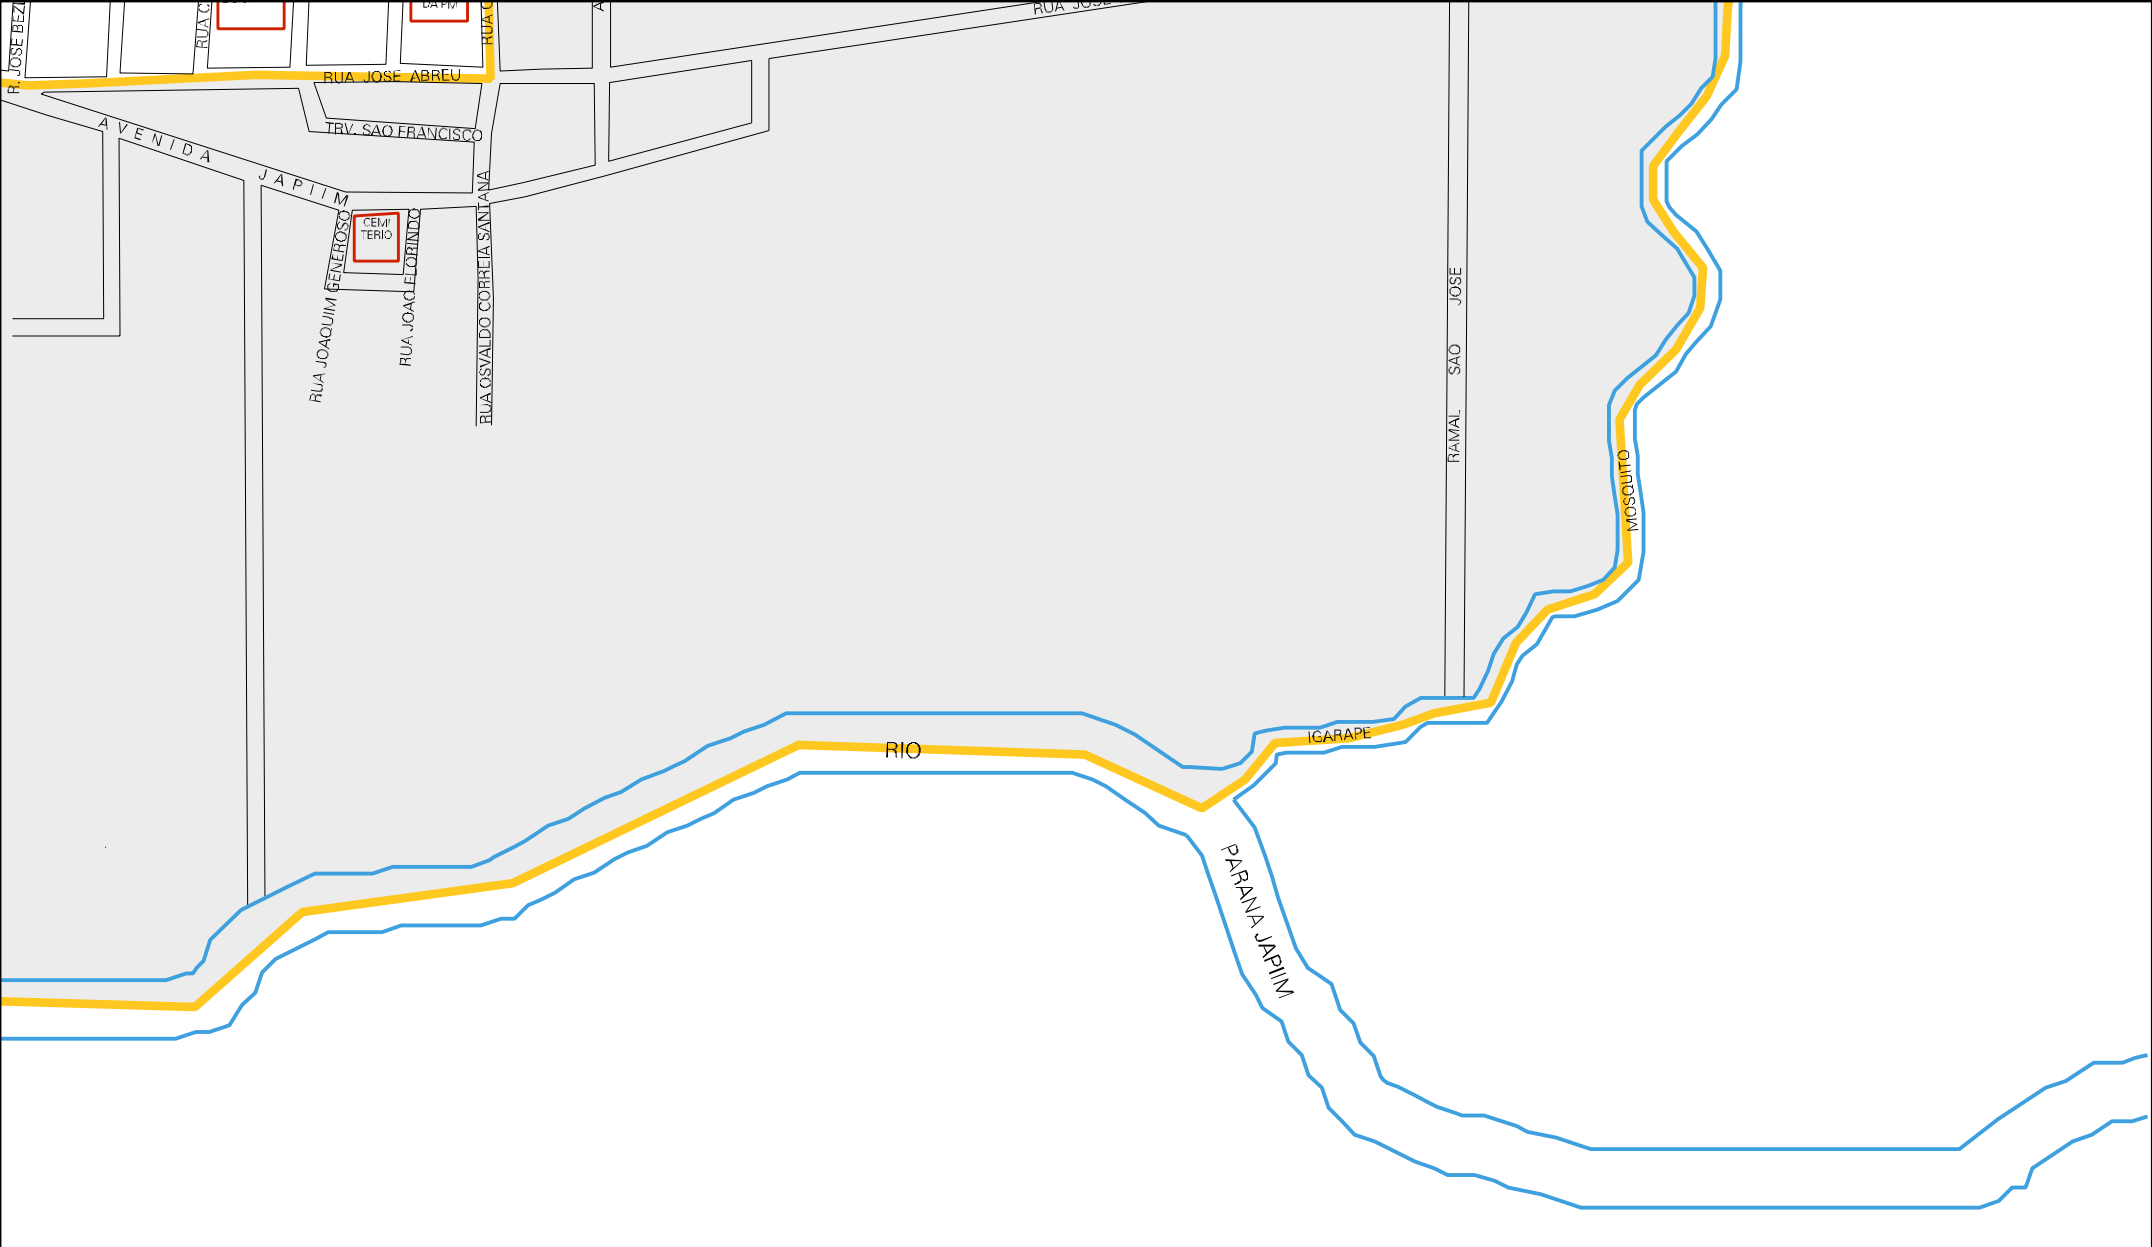

MUNICIPIO: 00336 - MÂNCIO LIMA  
DISTRITO: 05 - MÂNCIO LIMA  
SUBDISTRITO: 00  
SETOR: 0001 SITUACAO: 10

ESTADO DO ACRE  
MAPA DE SETOR URBANO - MSU  
ESCALA: 1 : 4477