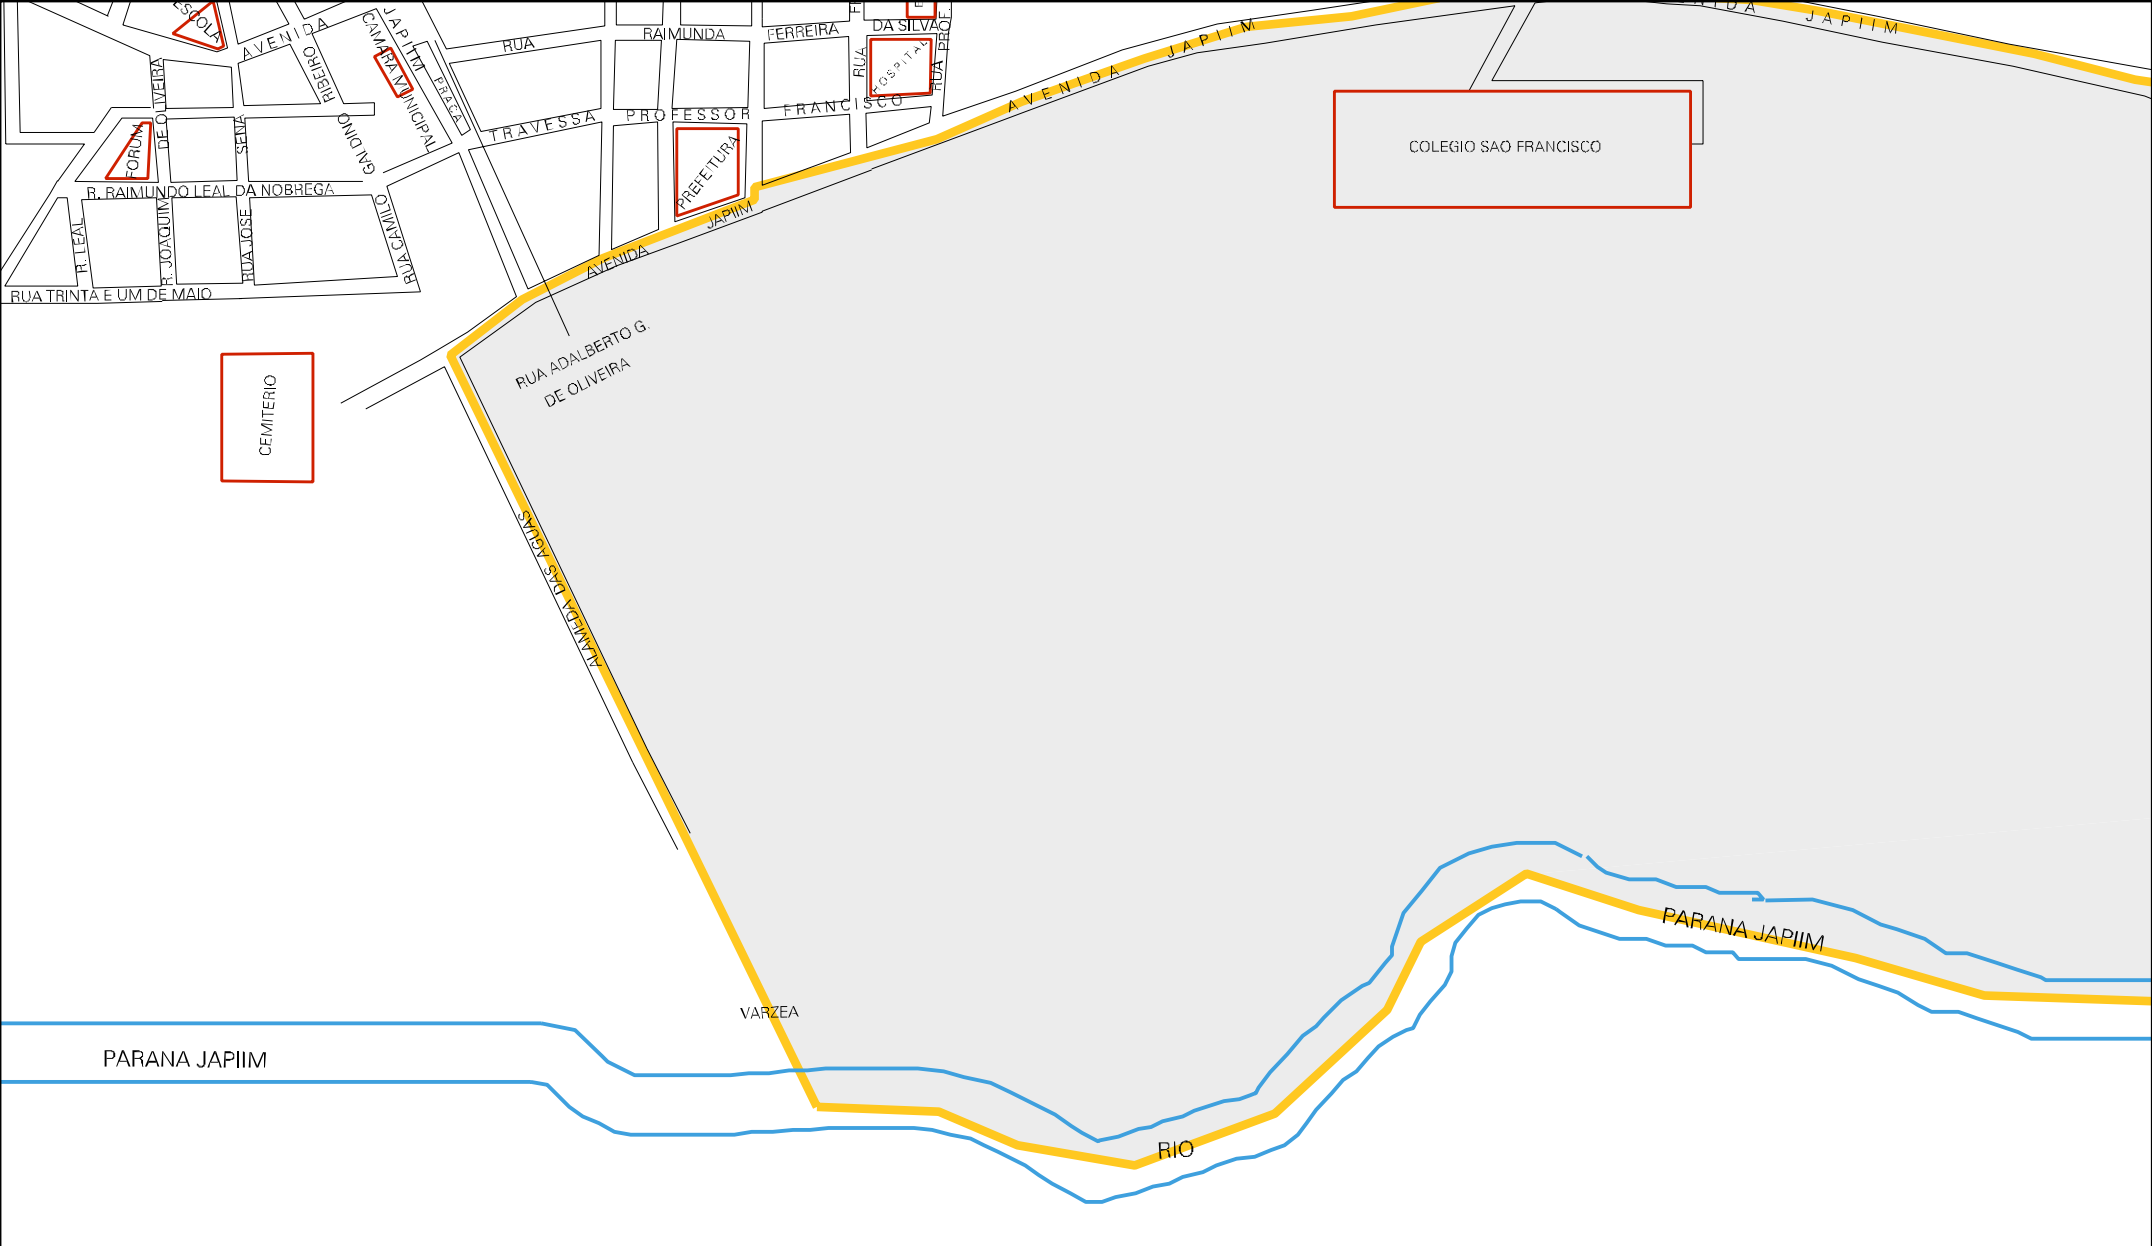

CEMITERIO

COLEGIO SAO FRANCISCO

PREFEITURA

PARANA JAPIIM

VARZEA

RIO

PARANA JAPIIM

CENSO AGROPECUARIO 2006
CONTAGEM DA POPULACAO 2007

MUNICIPIO: 00336 - MÂNCIO LIMA
DISTRITO: 05 - MÂNCIO LIMA
SUBDISTRITO: 00
SETOR: 0001 SITUACAO: 10