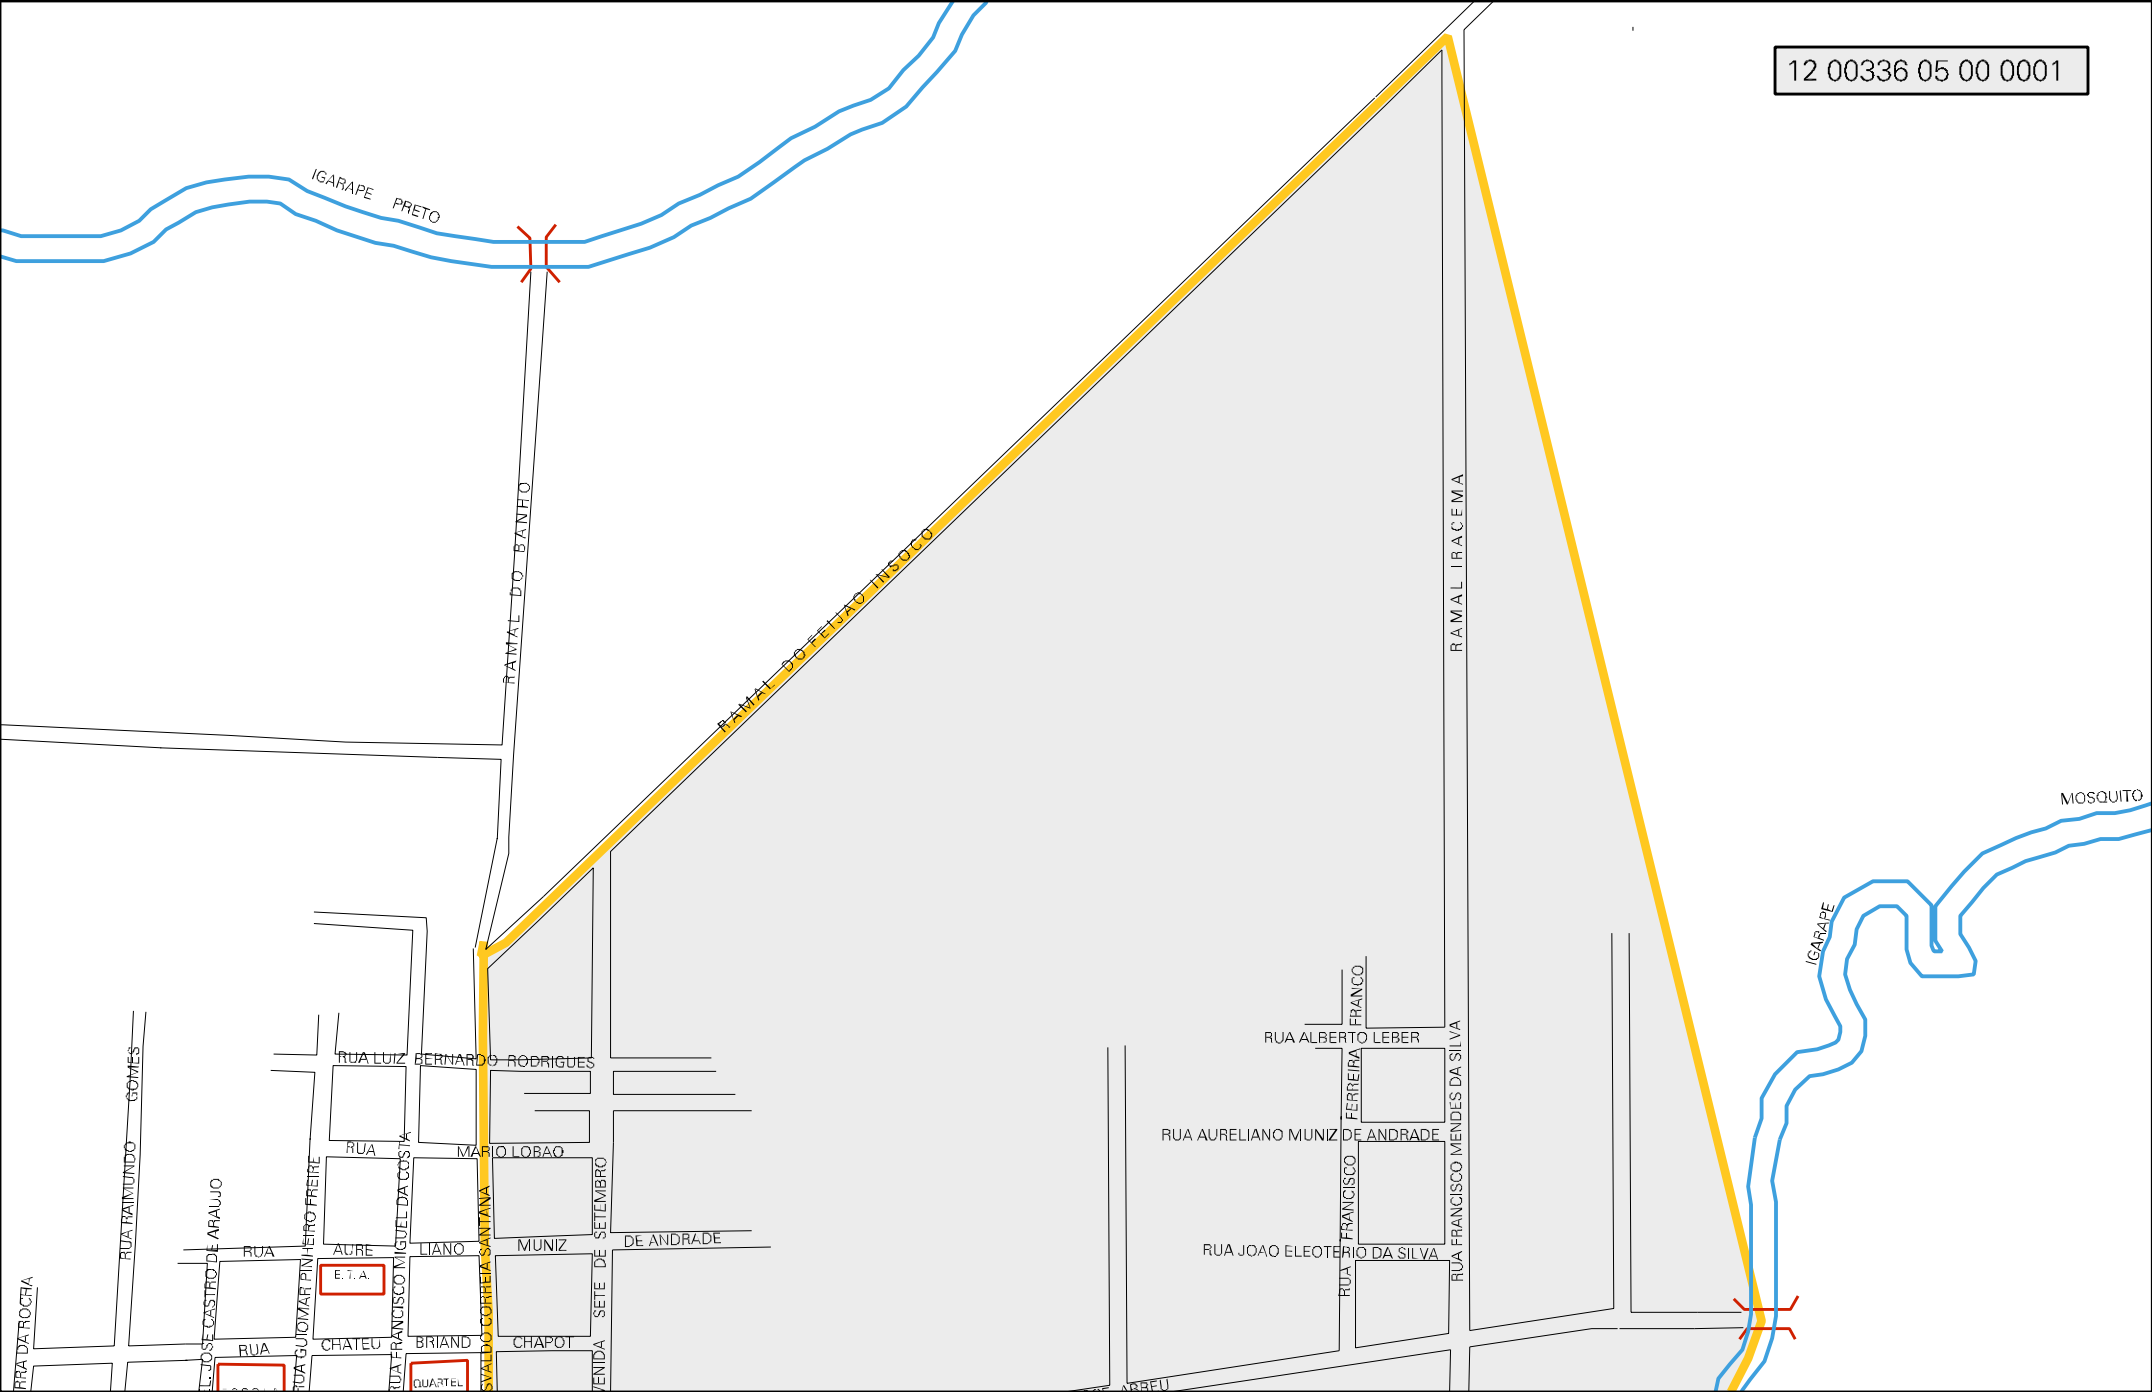

12 00336 05 00 0001