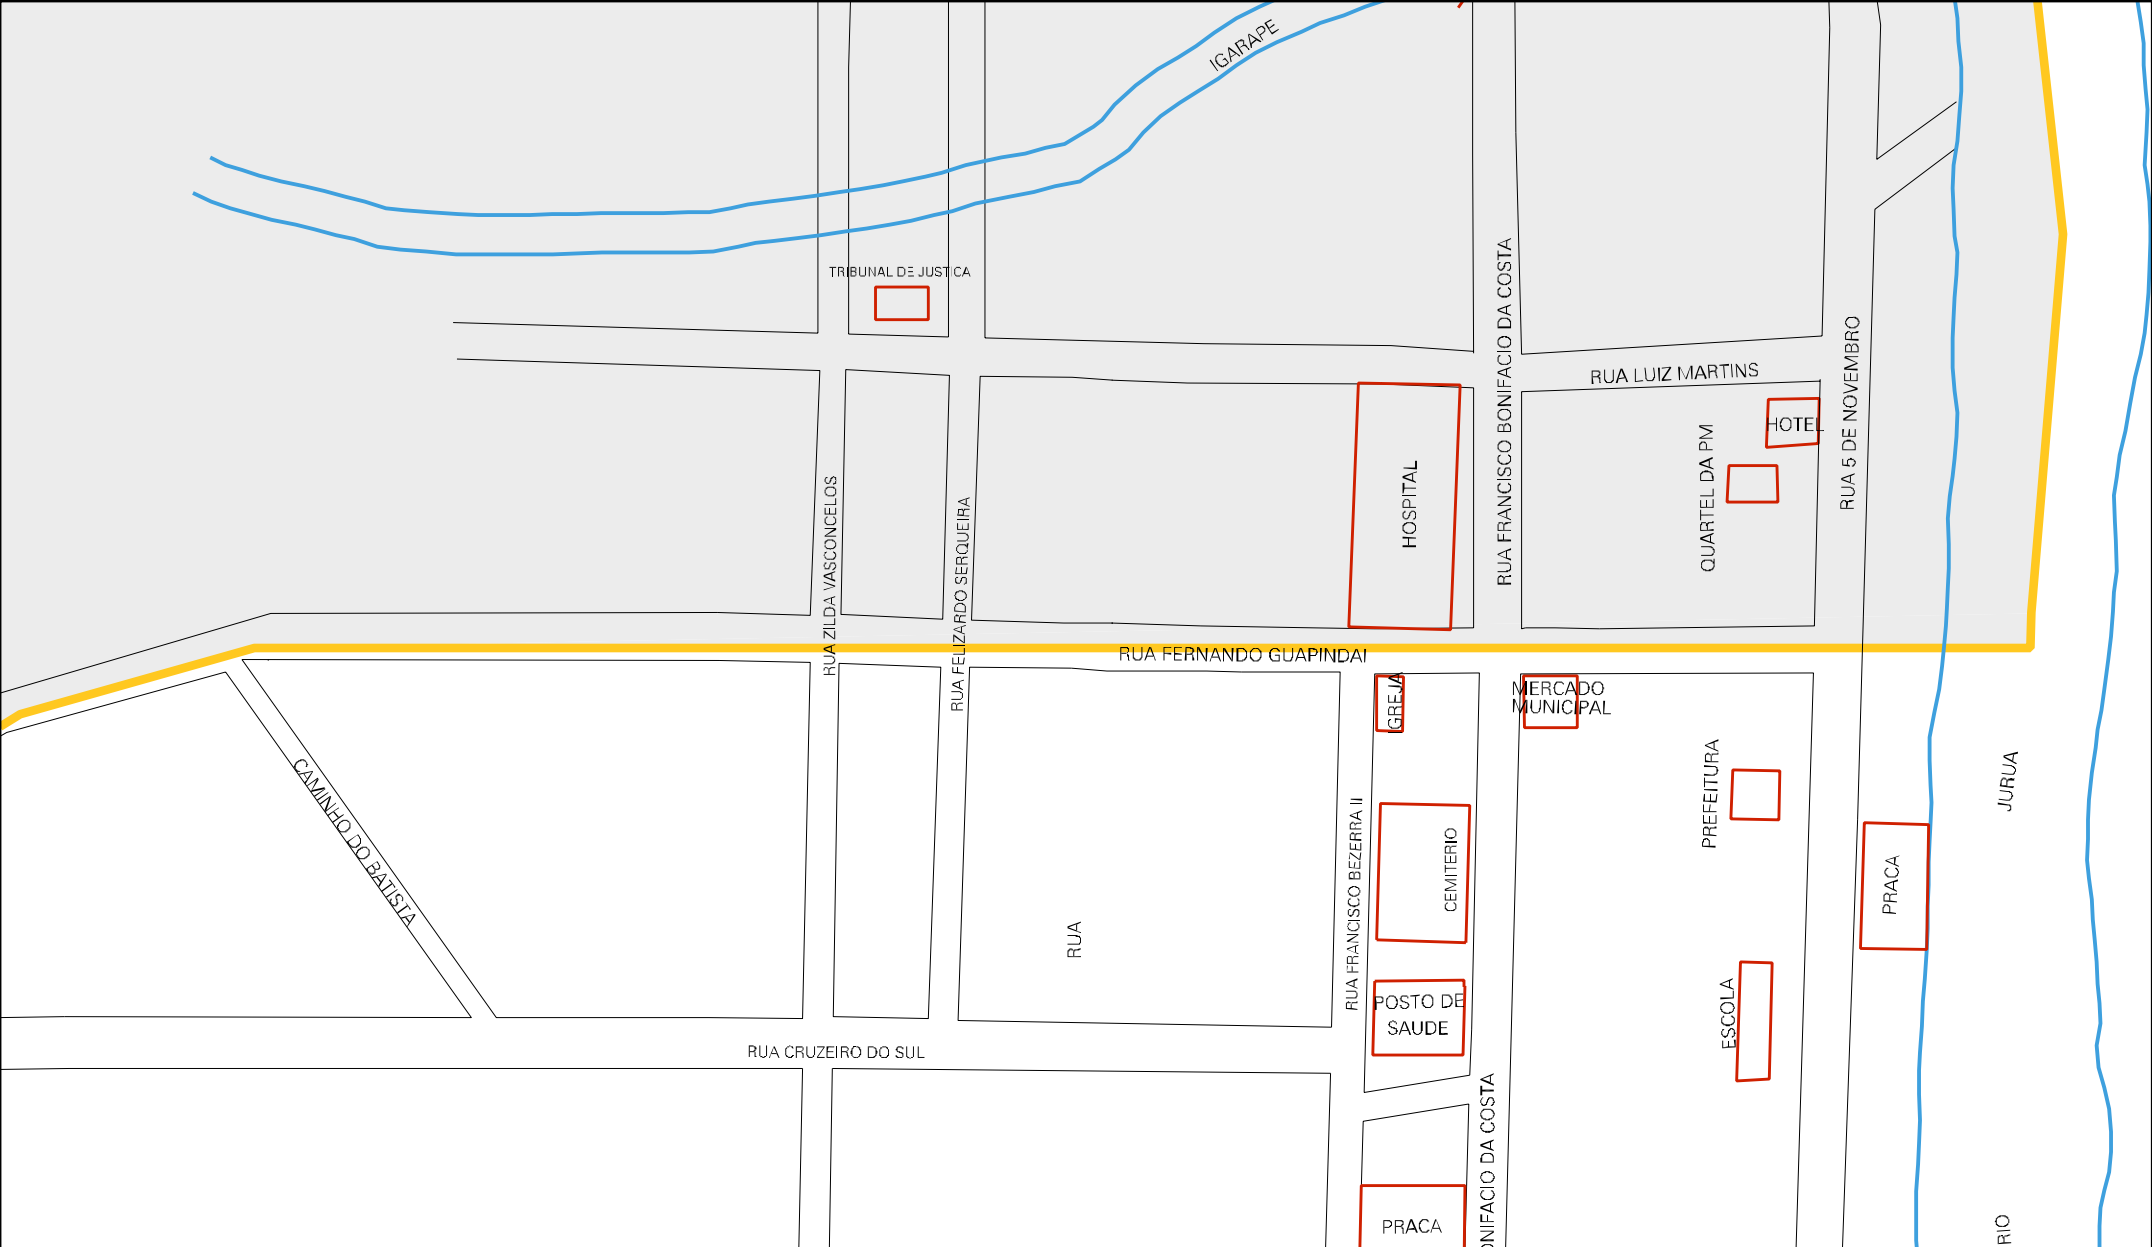

MARCO 04

COD. UTM 18L 0743957 E 9011398

FOZ DO IGARAPE DO POSTO C RIO JURUA

IGARAPE DO POSTO

SERRARIA

GUASCO

DEAS

QUADRA POLIESPORTIVA
RAIMUNDO BEZERRA

NUCLEO DO GOVERNO

IGREJA

DA

RAZ

CAMINHO BEIRA RIO

RUA DA BEIRA DO RIO

CAMINHO BEIRA RIO

RUA MARIO LOBAO

RUA RAIMUNDO BEZERRA

ESCOLA ESTADUAL

JURUA

RIO

MARCO 03
COD. UTM 18L 0742683 E 9010659
MARGEM DIREITA DO IGARAPE DO POSTO
LIMITE DA PROP. DO SR RAIMUNDO NONATO

ESTADO DO ACRE

MAPA DE SETOR URBANO - MSU

ESCALA: 1 : 3709