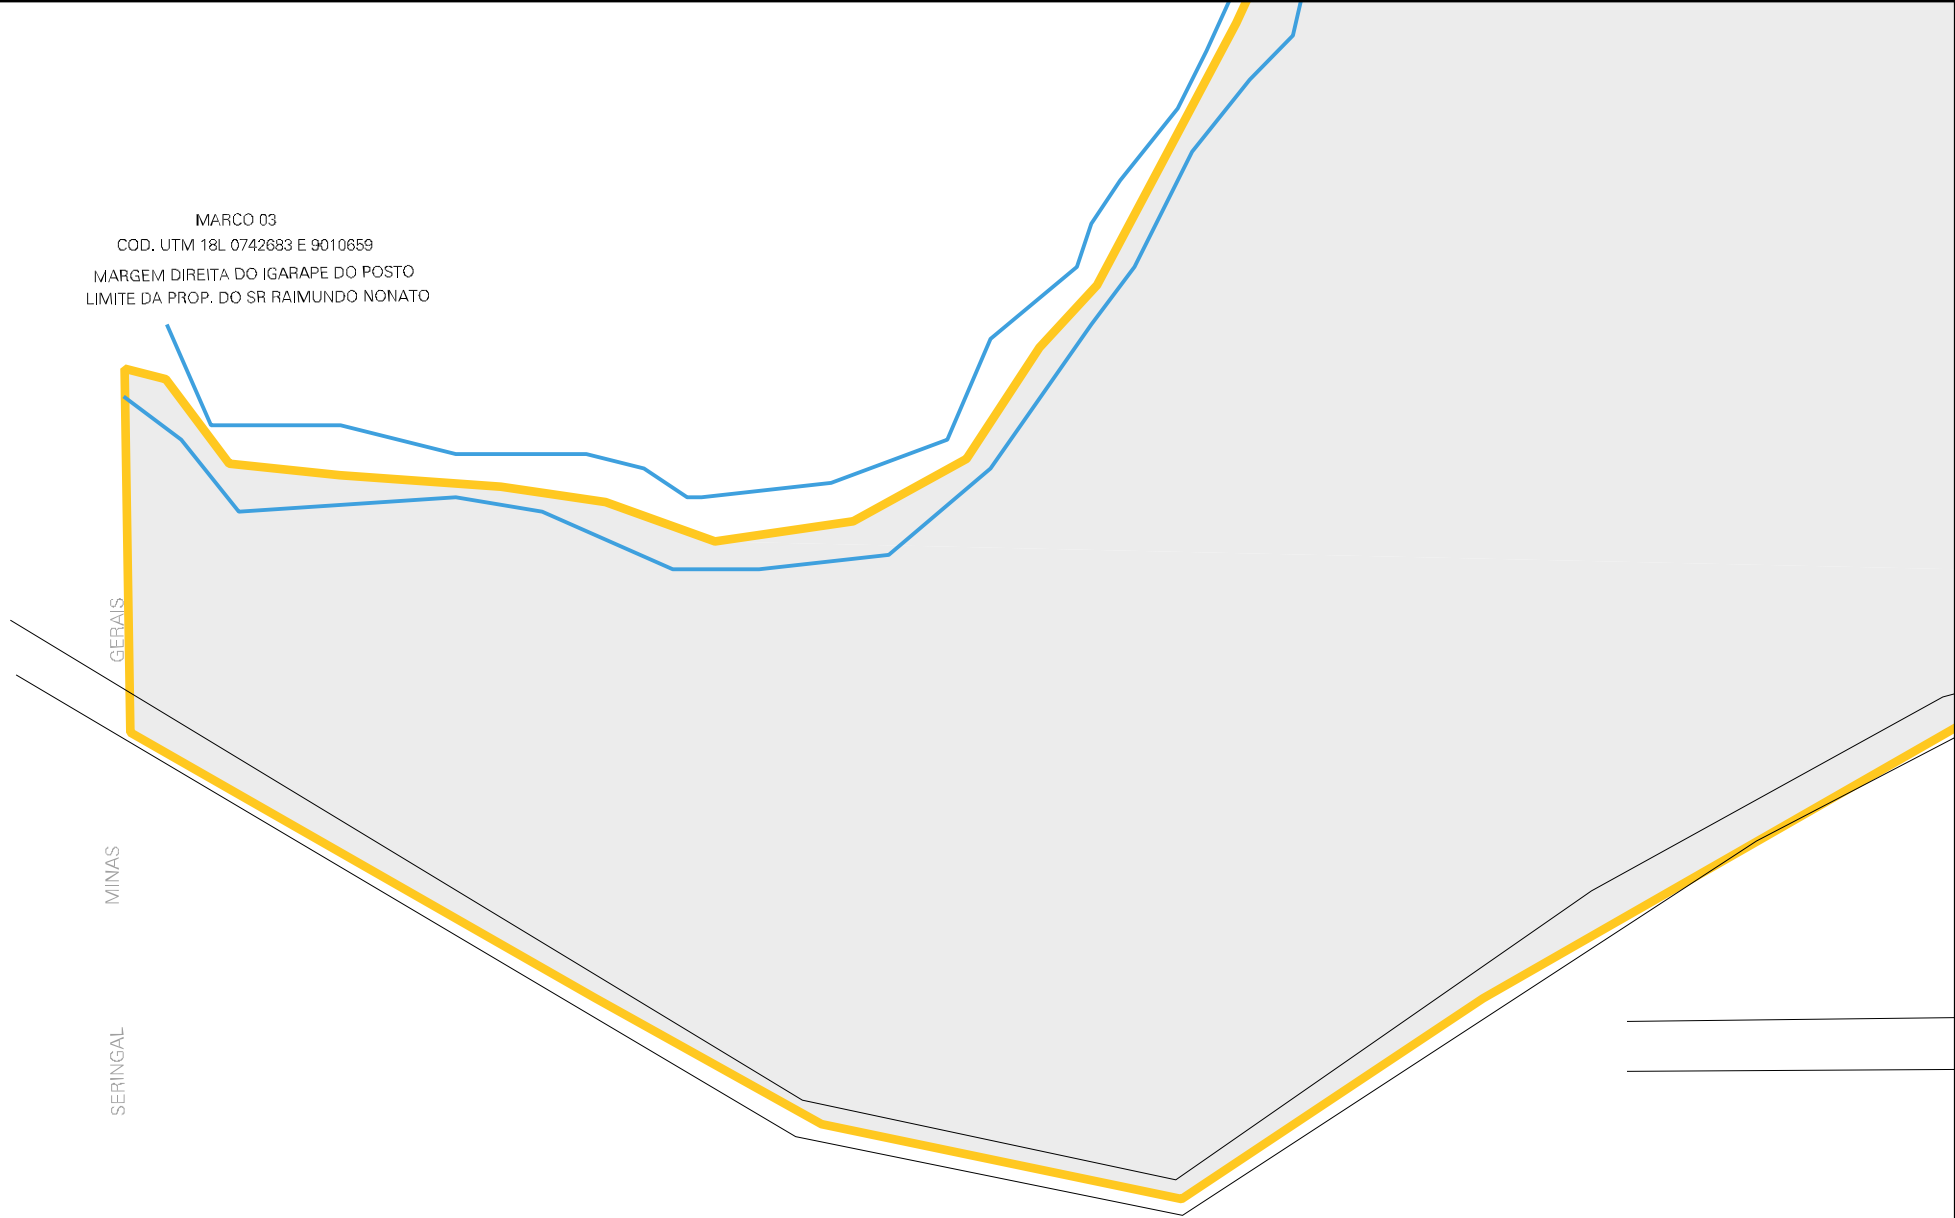

MARCO 04

COD. UTM 18L 0743957 E 9011398

FOZ DO IGARAPE DO POSTO C RIO JURUA

IGARAPE DO POSTO

SERRARIA

GUASCO

DEAS

QUADRA POLIESPORTIVA
RAIMUNDO BEZERRA

NUCLEO DO GOVERNO

IGREJA

DA

RAZ

CAMINHO BEIRA RIO

RUA DA BEIRA DO RIO

CAMINHO BEIRA RIO

RUA MARIO LOBAO

RUA RAIMUNDO BEZERRA

ESCOLA ESTADUAL

JURUA

RIO

MARCO 03
COD. UTM 18L 0742683 E 9010659
MARGEM DIREITA DO IGARAPE DO POSTO
LIMITE DA PROP. DO SR RAIMUNDO NONATO

ESTADO DO ACRE

MAPA DE SETOR URBANO - MSU

ESCALA: 1 : 3709