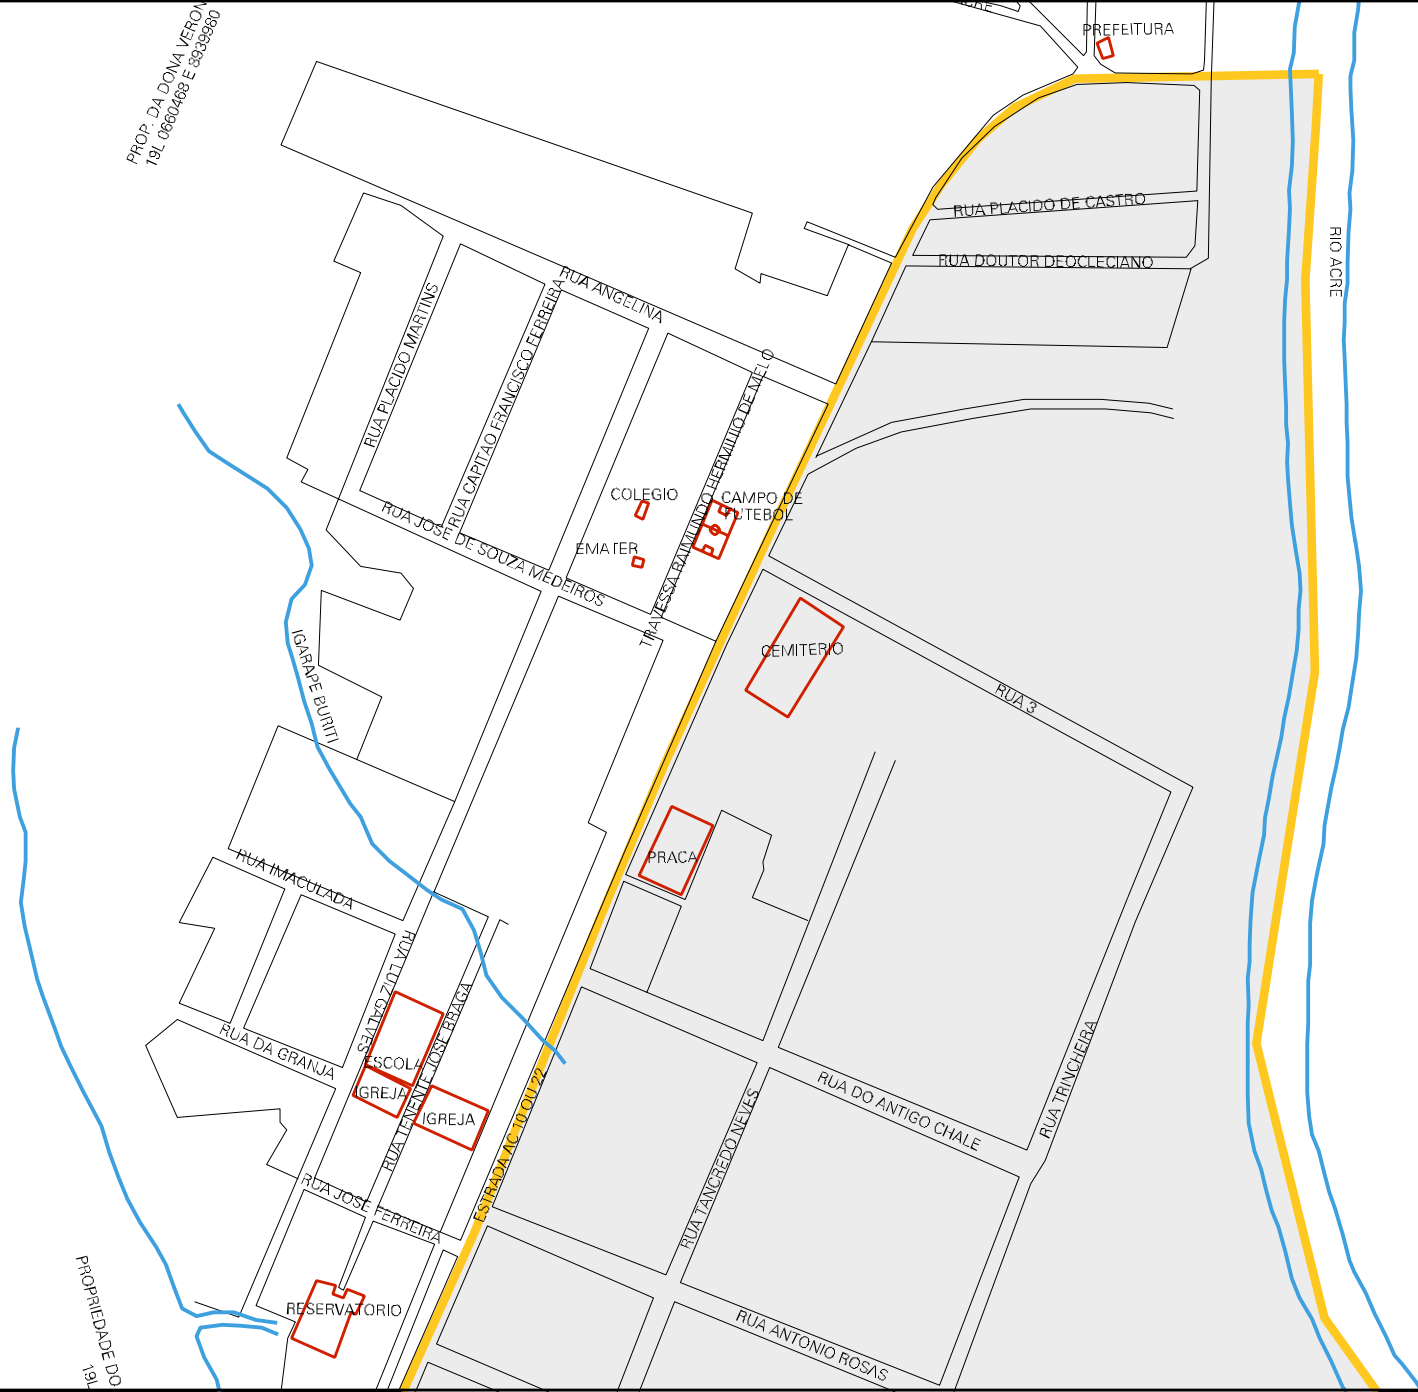

PROP. DA DONA VERONICA
19L 08604488 E 88393980

PROP. DO SR. PABLO
19L 0860070 E 8839377

PROPRIEDADE DO SR. ...

PREFEITURA

RUA PLACIDO DE CASTRO

RUA DOUTOR DEOCLECIANO

RUA ANGELINA

RUA CAPITAO FRANCISCO FERREIRA

RUA PLACIDO MARTINS

RUA JOSE DE SOUZA MEDEIROS

TRAVESSA RAIMUNDO HERMITO DE MELO

COLEGIO

EMATER

CAMPO DE FUTEBOL

CEMITERIO

RUA 3

PRACA

RUA IMACULADA

RUA DA GRANJA

ESCOLA

IGREJA

RESERVATORIO

RUA TANCRONEVES

RUA DO ANTIGO CHALE

RUA TRINCHETEIA

RUA ANTONIO ROSAS

RIO ACRE

MUNICIPIO: 00807 - PORTO ACRE
 DISTRITO: 05 - PORTO ACRE
 SUBDISTRITO: 00
 SETOR: 0001 SITUACAO: 10

ESTADO DO ACRE
 MAPA DE SETOR URBANO - MSU
 ESCALA: 1 : 9469