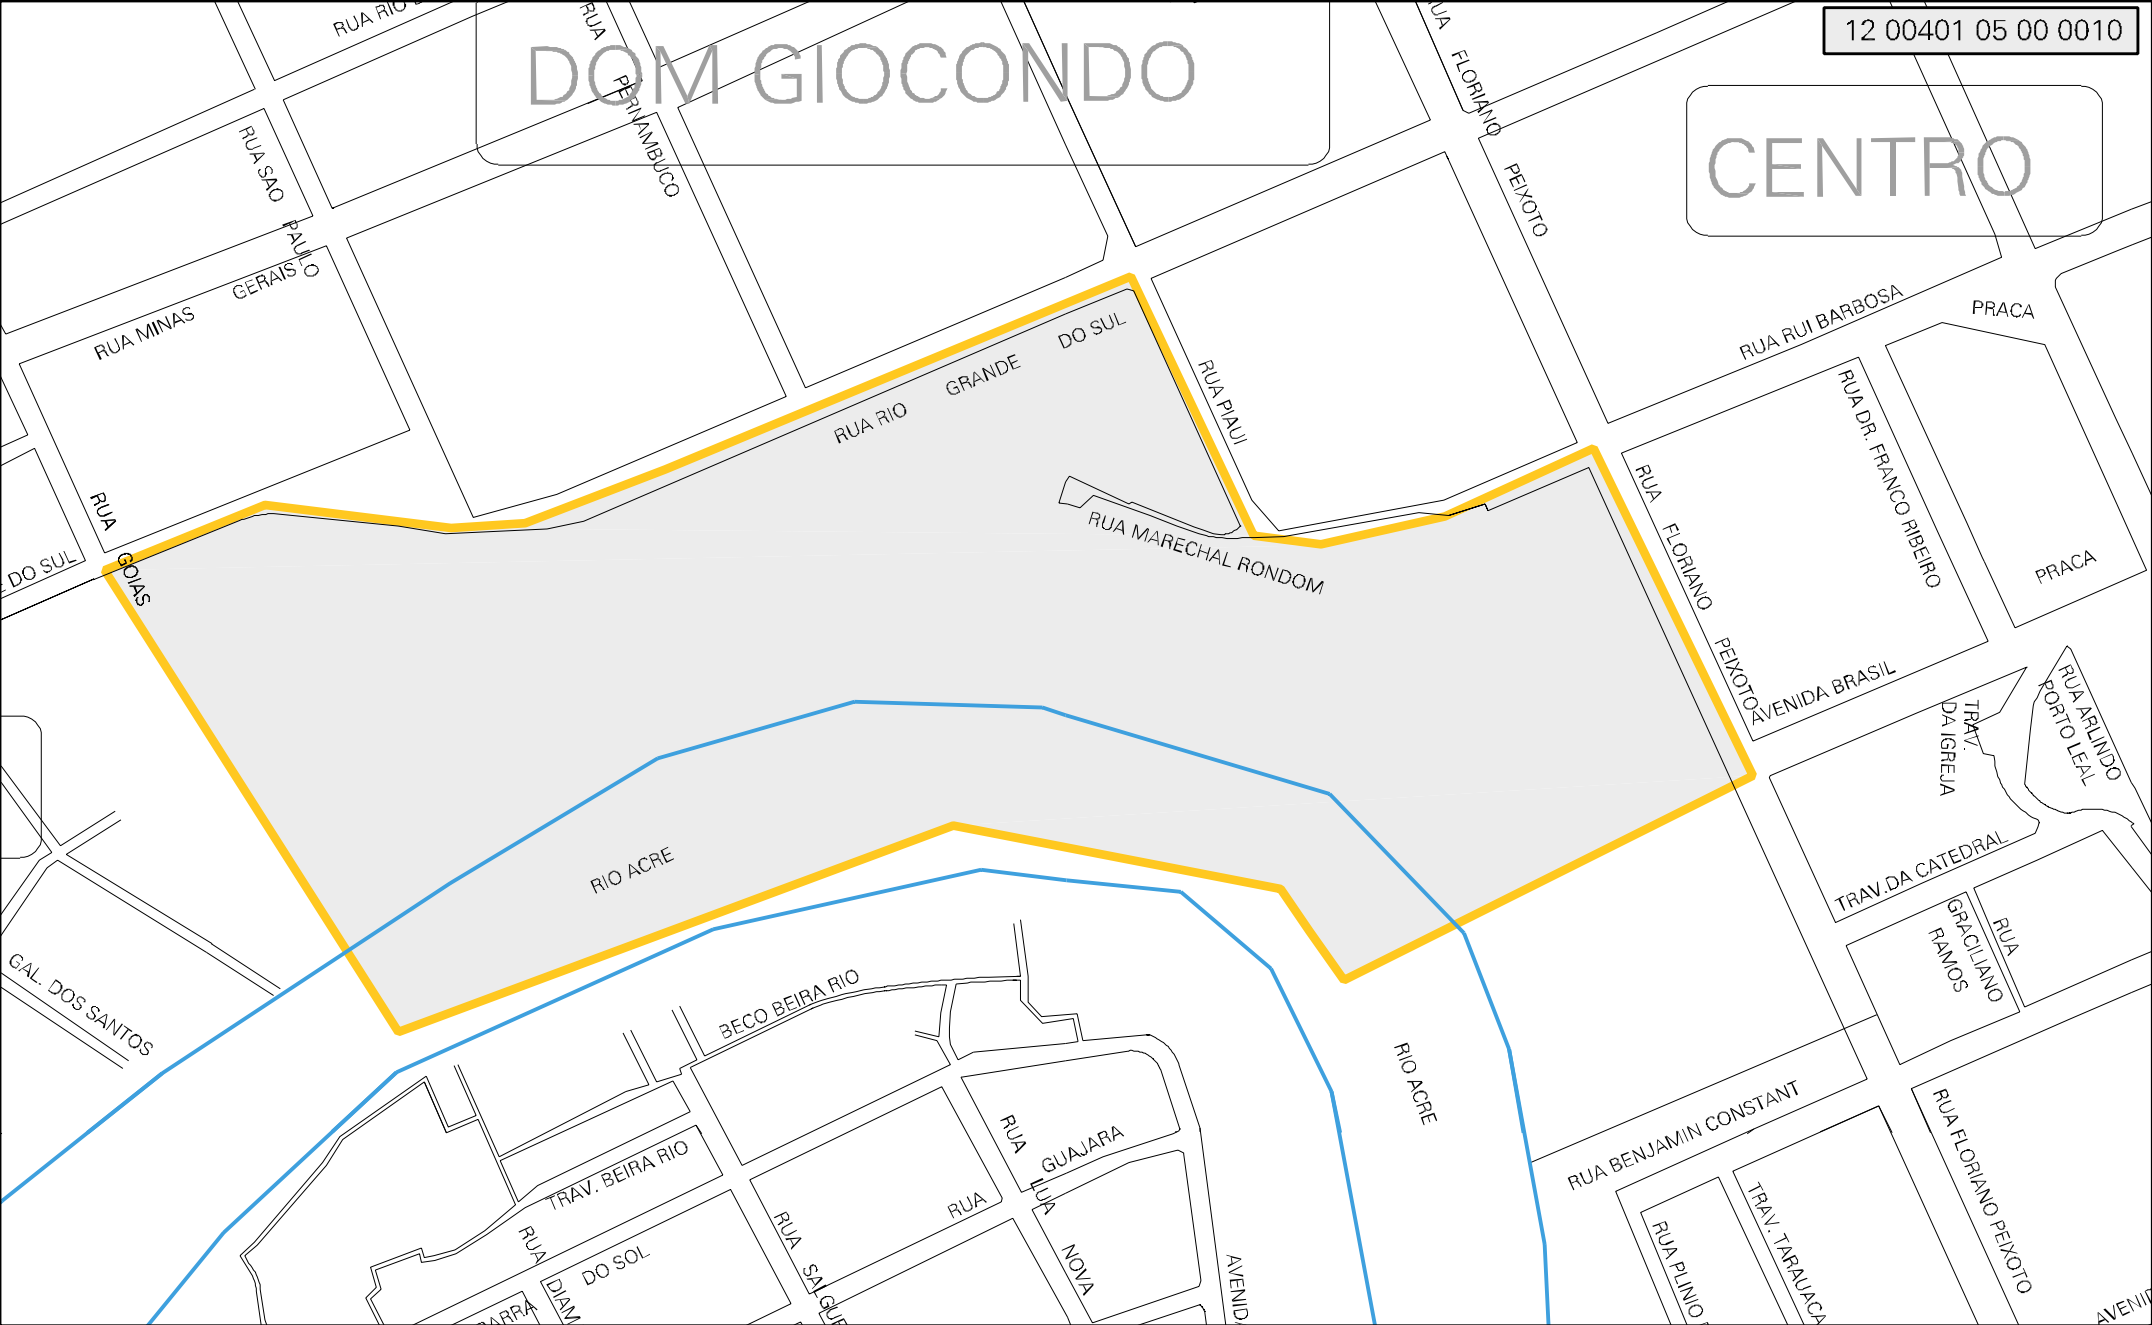

DOM GIOCONDO

CENTRO

MUNICIPIO: 00401 - RIO BRANCO
DISTRITO: 05 - RIO BRANCO
SUBDISTRITO: 00
SETOR: 0010 SITUACAO: 10

ESTADO DO ACRE
MAPA DE SETOR URBANO - MSU
ESCALA: 1 : 3548