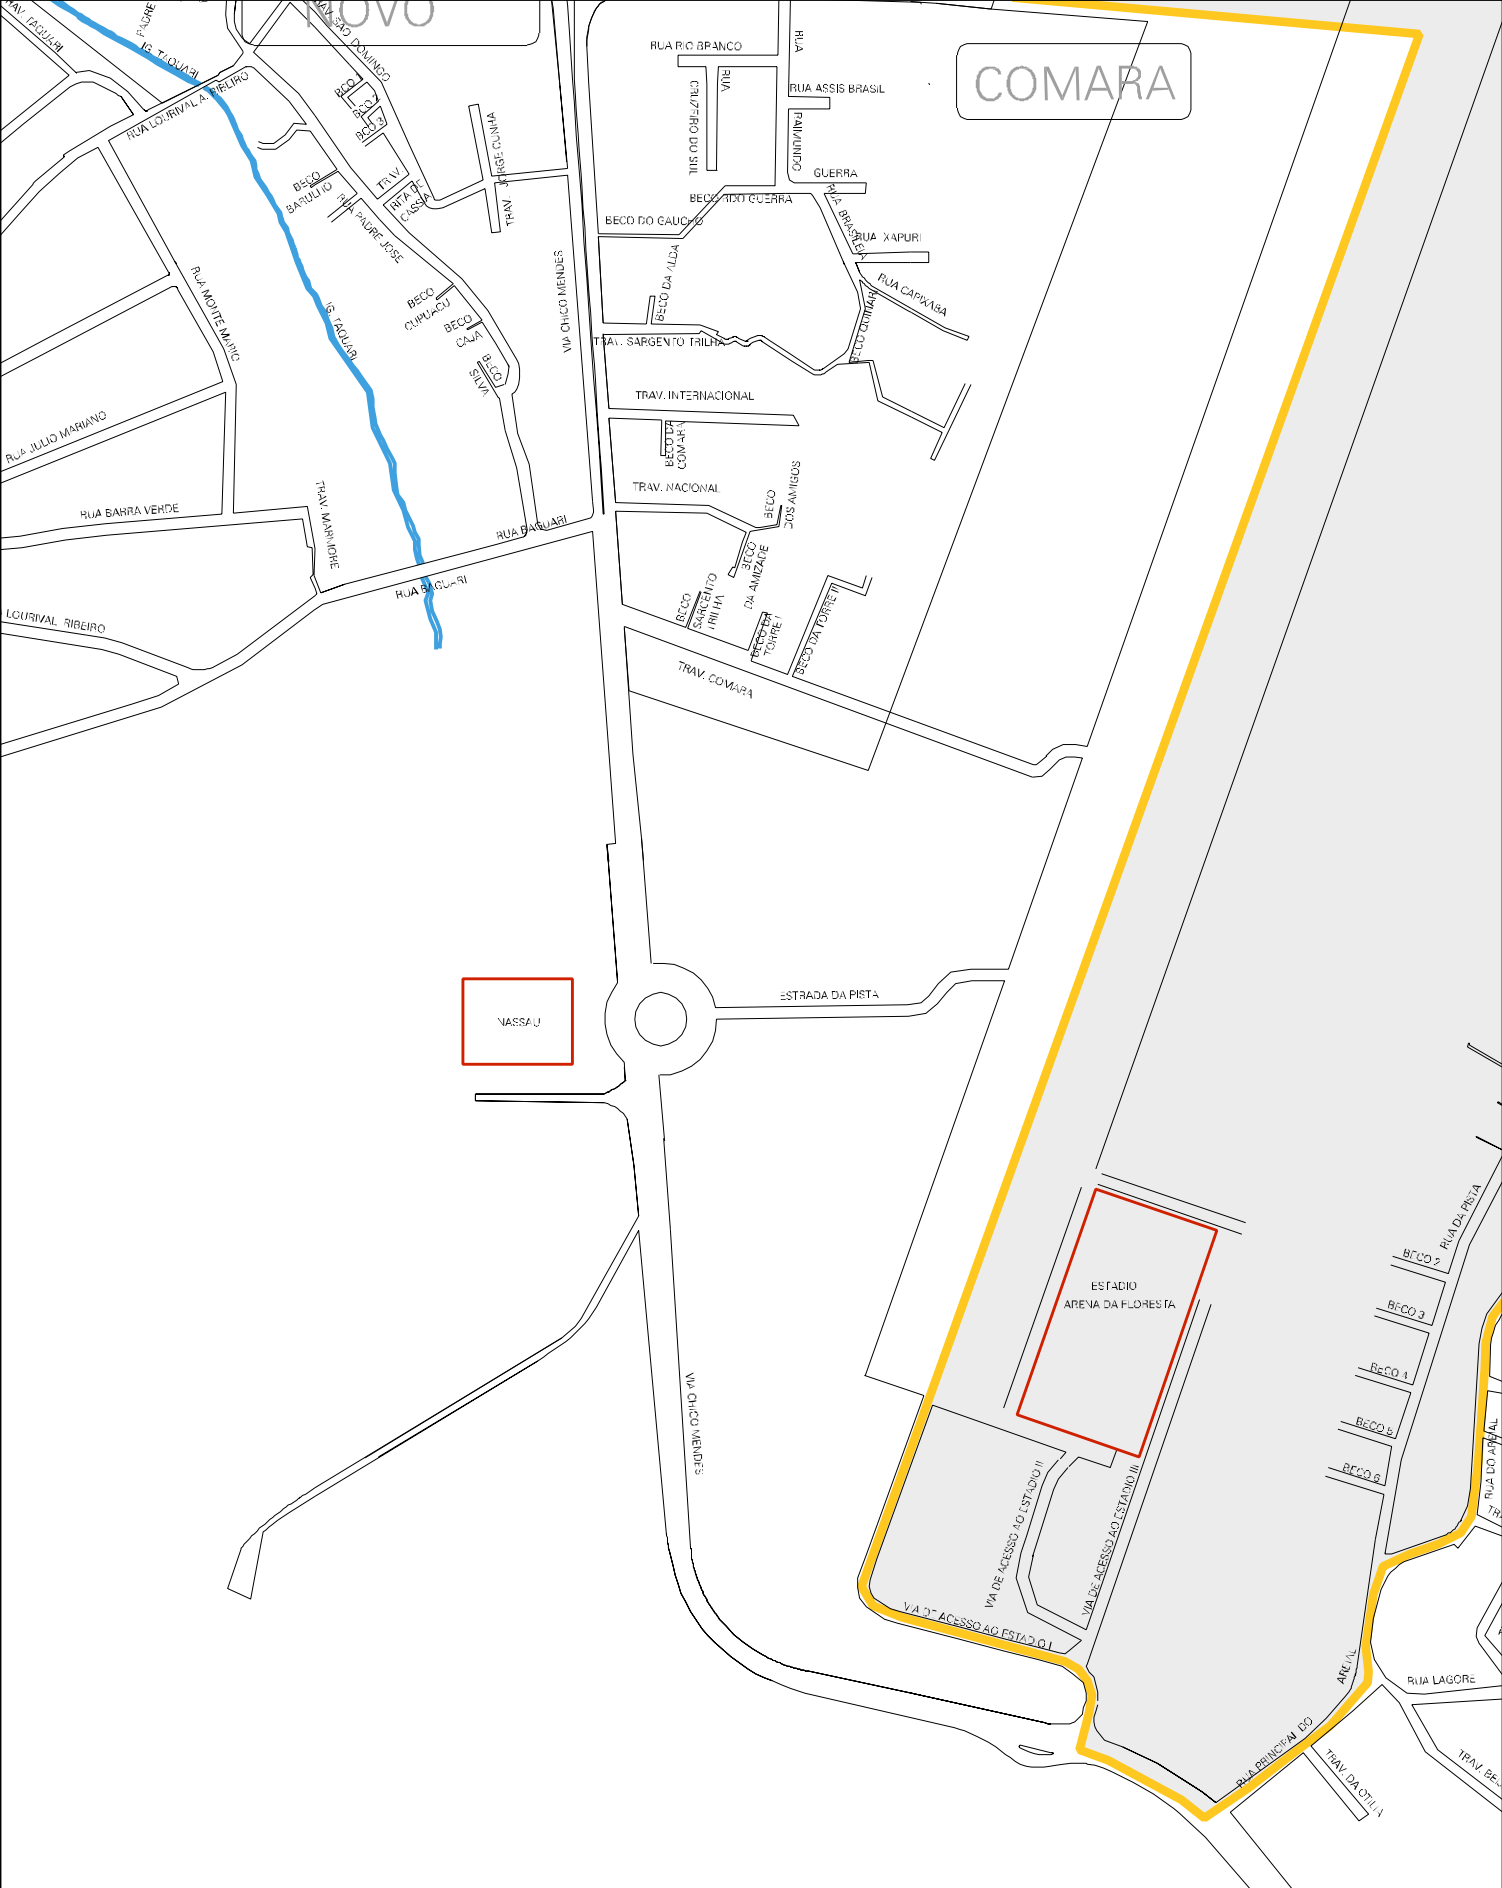

BASE

6 DE AGOSTO

TRIANGULO VELHO

VILA DO DNER

TRIANGULO

AREIAL

MAURI SERGIO

SANTA INES

ESTADO DO ACRE
MAPA DE SETOR URBANO - MSU
ESCALA: 1 : 6336