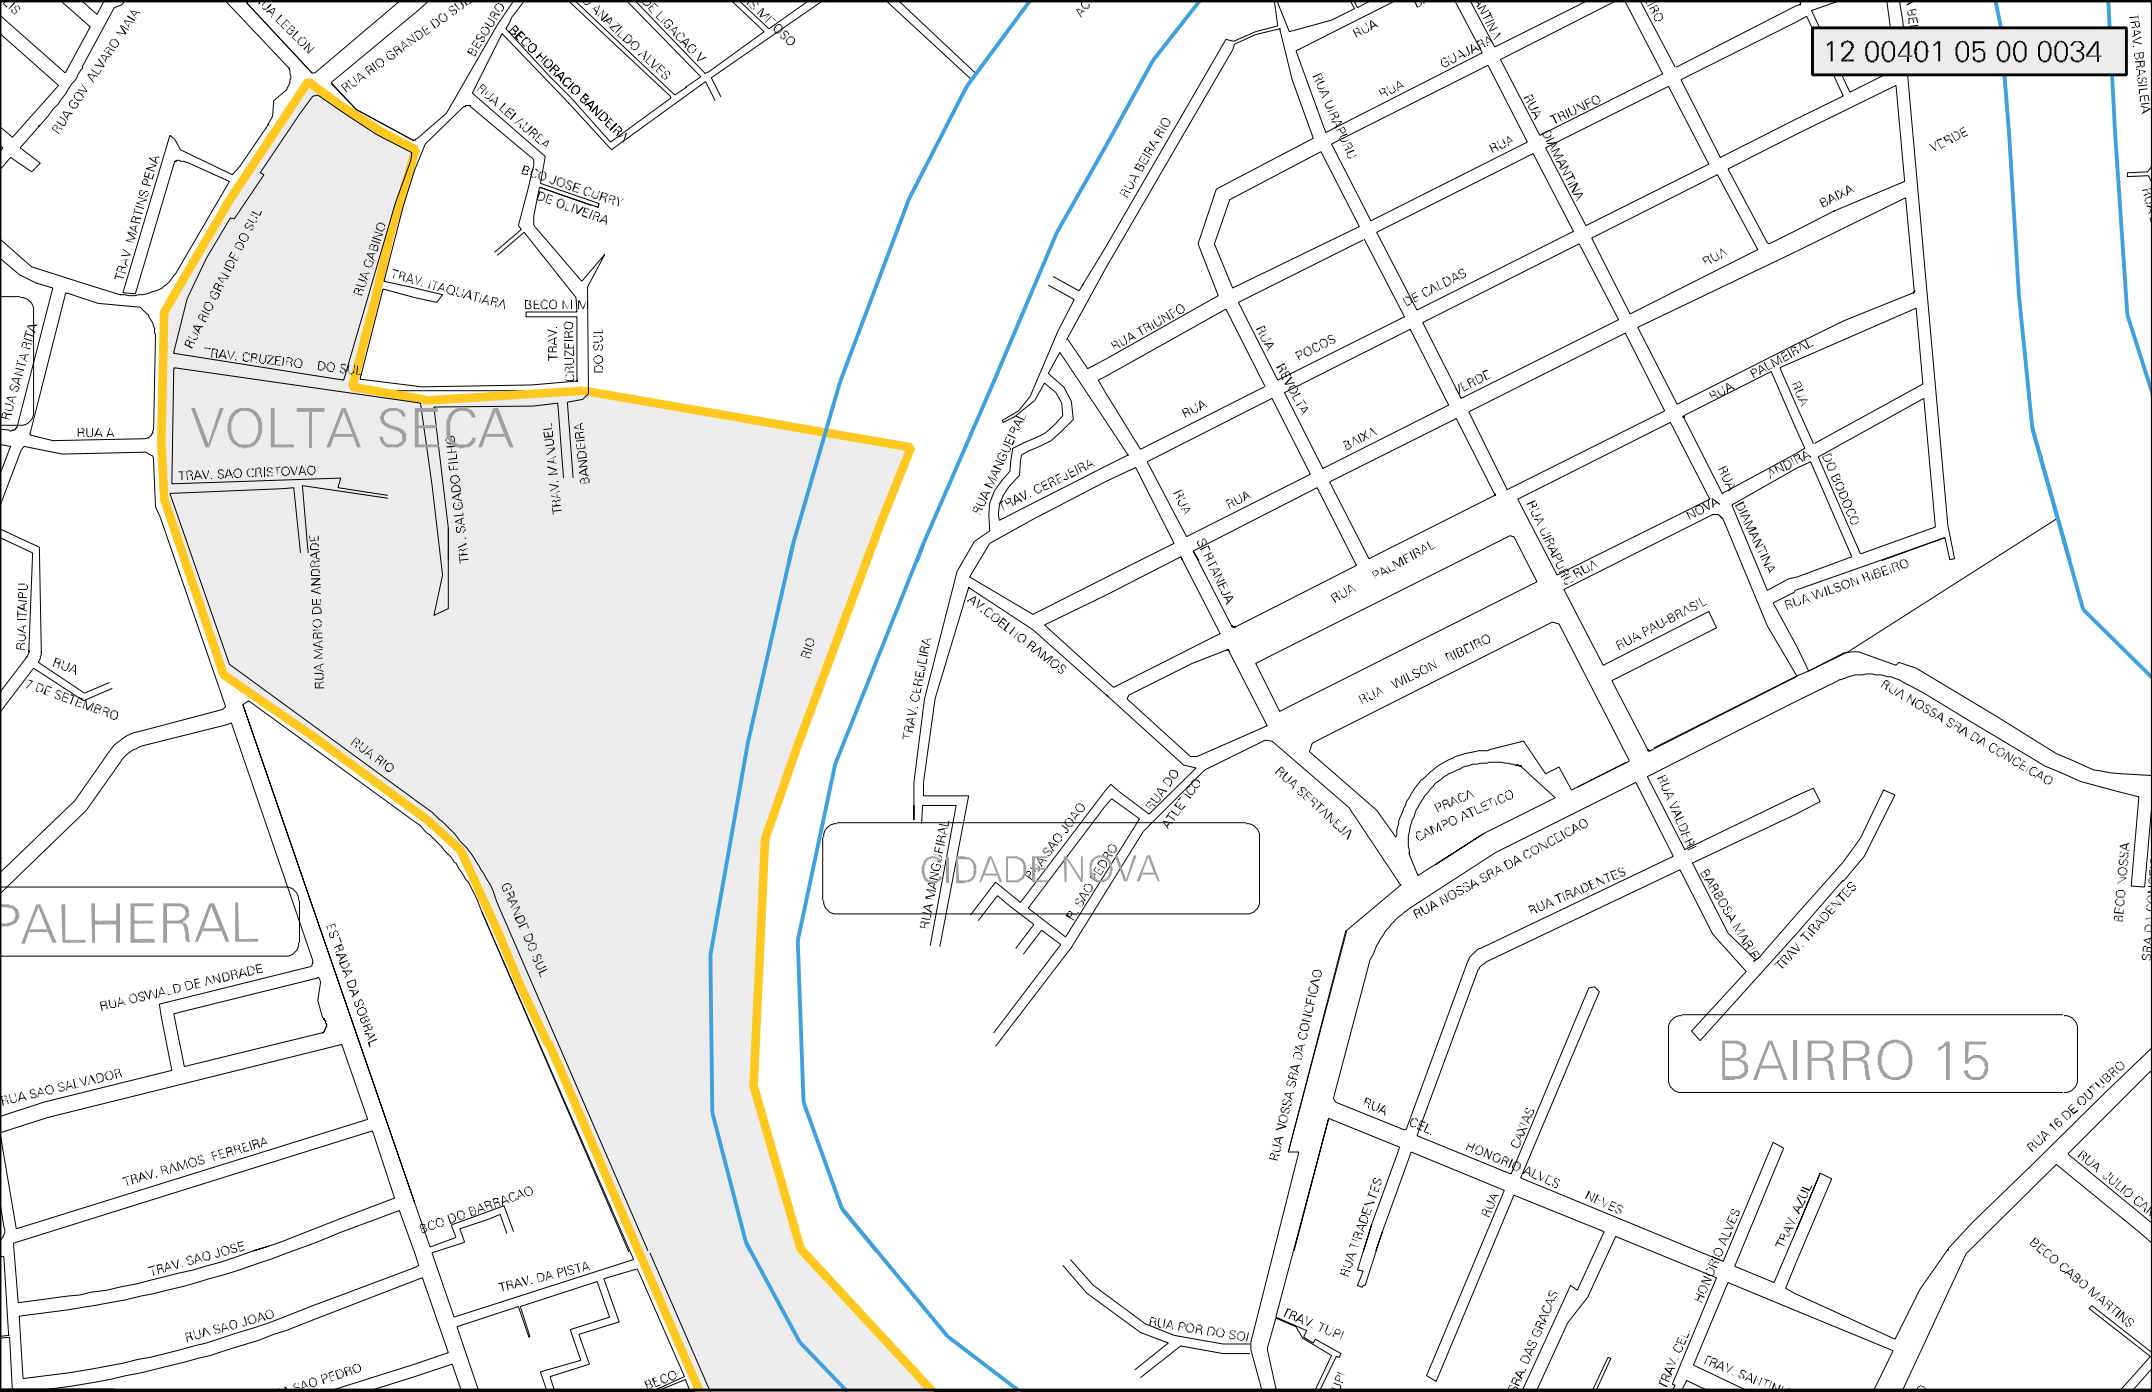

12 00401 05 00 0034

VOLTA SECA

CIDADE NOVA

BAIRRO 15

PALHERAL

RUA RIO GRANDE DO SUL

RUA BEIRA RIO

DE CALDAS

TRAV. SAO CRISTOVAO

RUA TRAIUNFO

RUA POÇOS

RUA MARIO DE ANDRADE

RUA SEPIANEJA

RUA PALMEIRAL

TRV. SALGADO FILHO

TRAV. CERFEJIRA

RUA WILSON RIBEIRO

RUA PALMEIRAL

RUA RIO

TRAV. CERFEJIRA

RUA WILSON RIBEIRO

RUA PALMEIRAL

GRAND DO SUL

RUA MANGUEIRAN

RUA SAO JOAO

RUA FOR DO SOI

RUA TIRADENTES

RUA DAS GRACAS

TRAV. SAO JOAO

TRAV. SAO JOAO

BECO CABO MARTINS