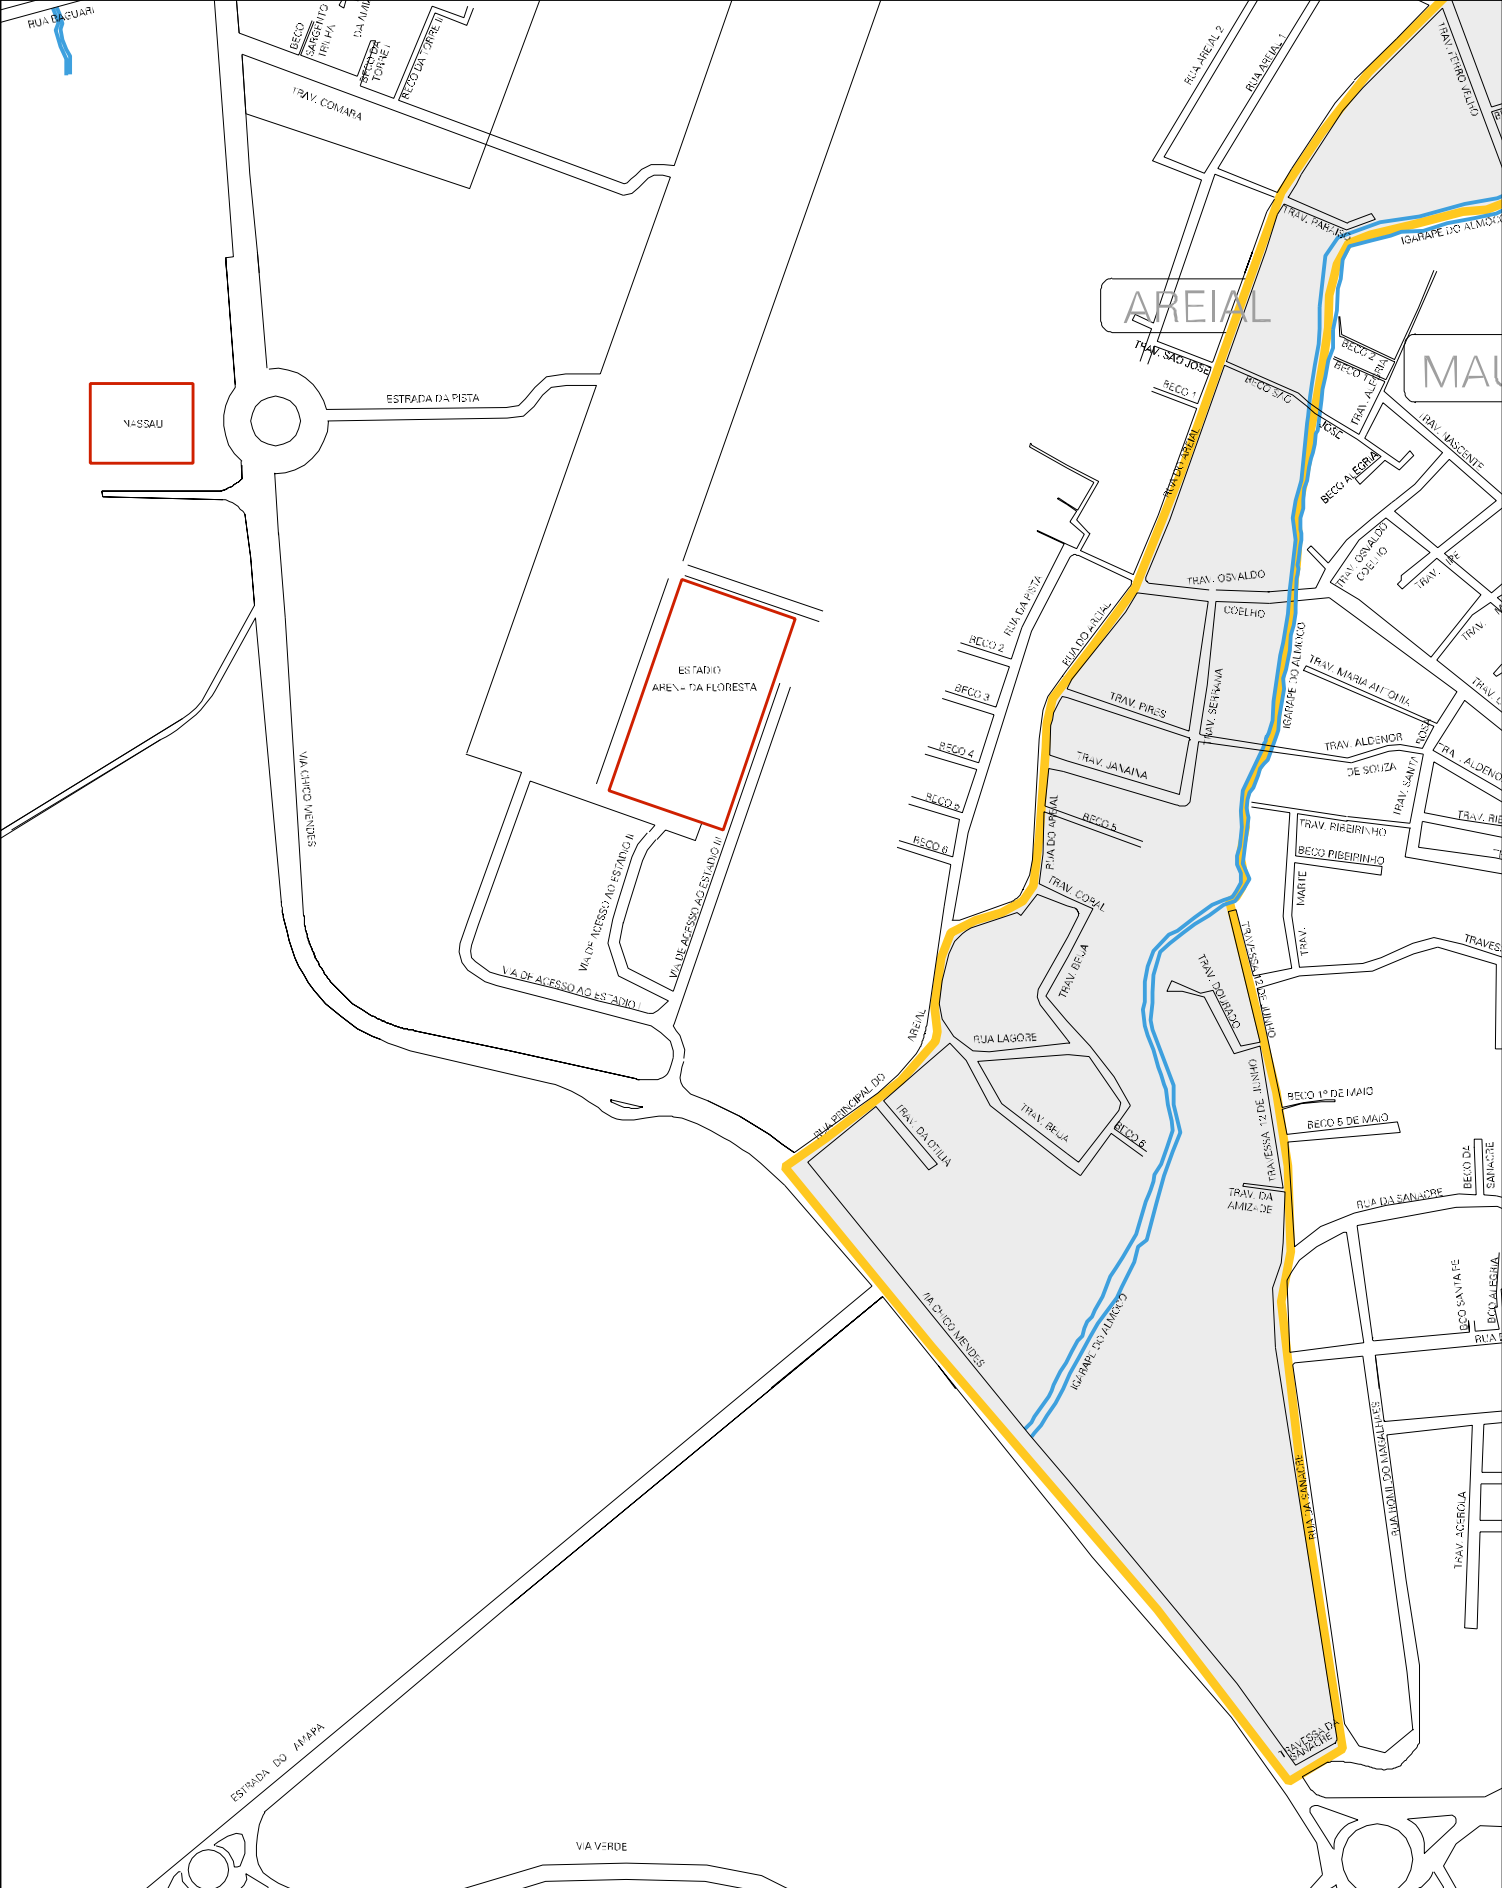

6 DE AGOSTO

ANGULO VELHO

VILA DO DNER

COMARA

ANGULO NOVO

RUA 24 DE JANEIRO  
 RUA GILBERTO  
 VIA CRUCIO MENEZES  
 TRAV. DA CIGANA  
 TRAV. DA BOA VISTA  
 THAISSA PRAVEDES  
 CAMINHO DO IGUAçu  
 RUA QUINARI  
 VIA CHICO MENDES  
 RUA CEL. JOAO  
 TRAV. TACIANO  
 TRAV. TEL. BOTAFONIA  
 TRAV. VILMOTA  
 TRAV. GUARANI  
 RUA ANDRÉ B. LEITE  
 TRAV. FERMINDES  
 TRAV. FERMINDES  
 TRAV. MANOEL DE LOPES  
 VIA CHICO MENDES  
 RUA DE ACESSO AO AEROPORTO  
 RUA RIO BRANCO  
 RUA ASSIS BRASIL  
 RUA OLIVEIRA  
 RUA GIULIANA  
 RUA QUEIROZ  
 RUA XAPURI  
 RUA CAPANGA  
 RUA BERTOLINI  
 RUA BRAGA  
 RUA CARVALHO  
 TRAV. S. PAVO TRIUNFI  
 TRAV. INTERNACIONAL  
 TRAV. NACIONAL  
 TRAV. S. PAVO TRIUNFI  
 RUA RUI BARBOSA  
 RUA CARVALHO  
 RUA BRAGA  
 RUA CARVALHO  
 TRAV. S. PAVO TRIUNFI  
 TRAV. S. PAVO TRIUNFI  
 TRAV. S. PAVO TRIUNFI

BLOCO DO BURRIL  
RUA ST. CECILIA

ESTRADA DO ABELE

CAMINHO

DO IGARAPÉ DA JUDIA

RUA 1

RUA 2

BLOCO 1

BLOCO 2 JL

BLOCO 3

BLOCO 4

RUA TRES IRMÃOS

PANTANAL

IGARAPÉ DO ANIMADO

IGARAPÉ DA JUDIA

FAZAL S-O JOSE

RAMAL S-O JOSE

RAMAL D-JUDIA

AREAL

V=SSAU

ESTADIO AREAL - DA FLORESTA

MUNICIPIO: 00401 - RIO BRANCO  
 DISTRITO: 05 - RIO BRANCO  
 SUBDISTRITO: 00  
 SETOR: 0056 SITUACAO: 10

JURI SERGIO

SANTA INES

P25 (632,925,8894,2550)