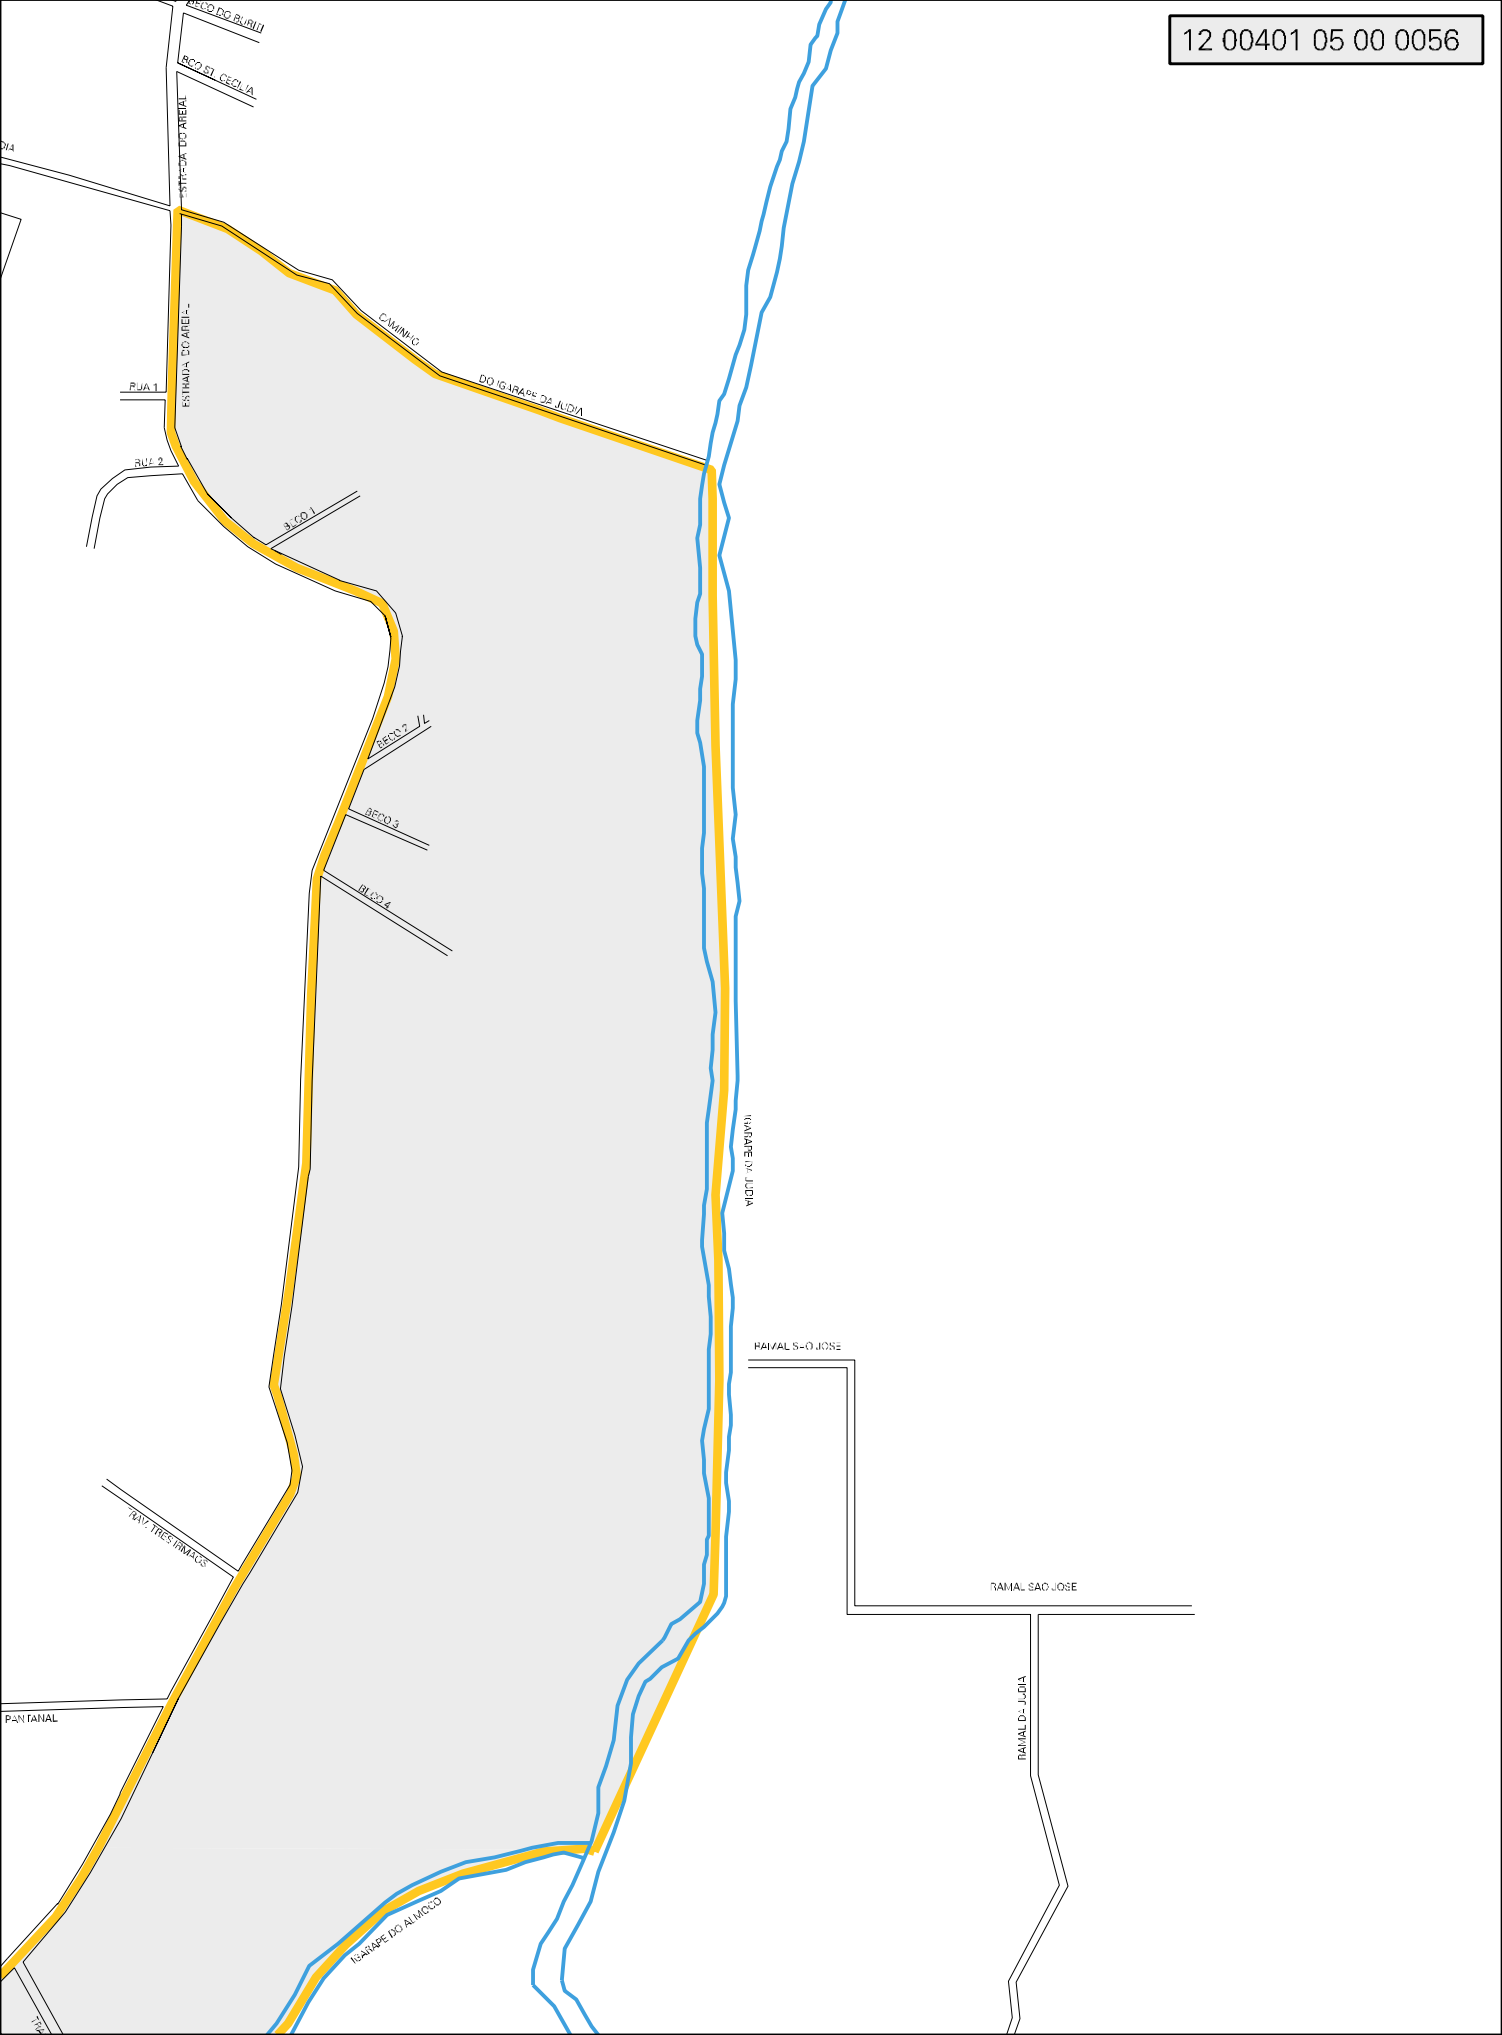

6 DE AGOSTO

ANGULO VELHO

VILA DO DNER

COMARA

ANGULO NOVO

RUA 24 DE JANEIRO  
 RUA GILBERTO  
 VIA CRUCIO MENEZES  
 TRAV. DA CIGANA  
 TRAV. DA BOA VISTA  
 THAISSA PRAVEDES  
 CAMINHO DO IGUAçu  
 RUA QUINARI  
 VIA CHICO MENDES  
 RUA CEL. JOAO  
 TRAV. TACIANO  
 TRAV. TEL. BOTAFONIA  
 TRAV. VILMOTA  
 TRAV. GUARANI  
 RUA ANDRÉ B. LEITE  
 TRAV. FERMINDES  
 TRAV. FERMINDES  
 TRAV. MANOEL DE LOPES  
 VIA CHICO MENDES  
 RUA DE ACESSO AO AEROPORTO  
 RUA RIO BRANCO  
 RUA ASSIS BRASIL  
 RUA OLIVEIRA  
 RUA GIULIANA  
 RUA QUEIROZ  
 RUA XAPURI  
 RUA CAPANGA  
 RUA BERTOLINI  
 RUA BRAGA  
 RUA CARVALHO  
 TRAV. S. PAVO TRIUNFI  
 TRAV. INTERNACIONAL  
 TRAV. NACIONAL  
 TRAV. S. PAVO TRIUNFI  
 RUA RUI BARBOSA  
 RUA CARVALHO  
 RUA BRAGA  
 RUA CARVALHO  
 TRAV. S. PAVO TRIUNFI  
 TRAV. S. PAVO TRIUNFI  
 TRAV. S. PAVO TRIUNFI

BLOCO DO BURRIL  
RUA ST. CECILIA

ESTRADA DO ABELE

CAMINHO

DO IGARAPÉ DA JUDIA

RUA 1

RUA 2

BLOCO 1

BLOCO 2 JL

BLOCO 3

BLOCO 4

RUA TRES IRMÃOS

PANTANAL

IGARAPÉ DO ANIMADO

IGARAPÉ DA JUDIA

FAZAL S-O JOSE

RAMAL S-O JOSE

RAMAL D-JUDIA

AREAL

V=SSAU

ESTADIO AREAL - DA FLORESTA

MUNICIPIO: 00401 - RIO BRANCO  
 DISTRITO: 05 - RIO BRANCO  
 SUBDISTRITO: 00  
 SETOR: 0056 SITUACAO: 10

JURI SERGIO

SANTA INES

P25 (632,925,8894,2550)