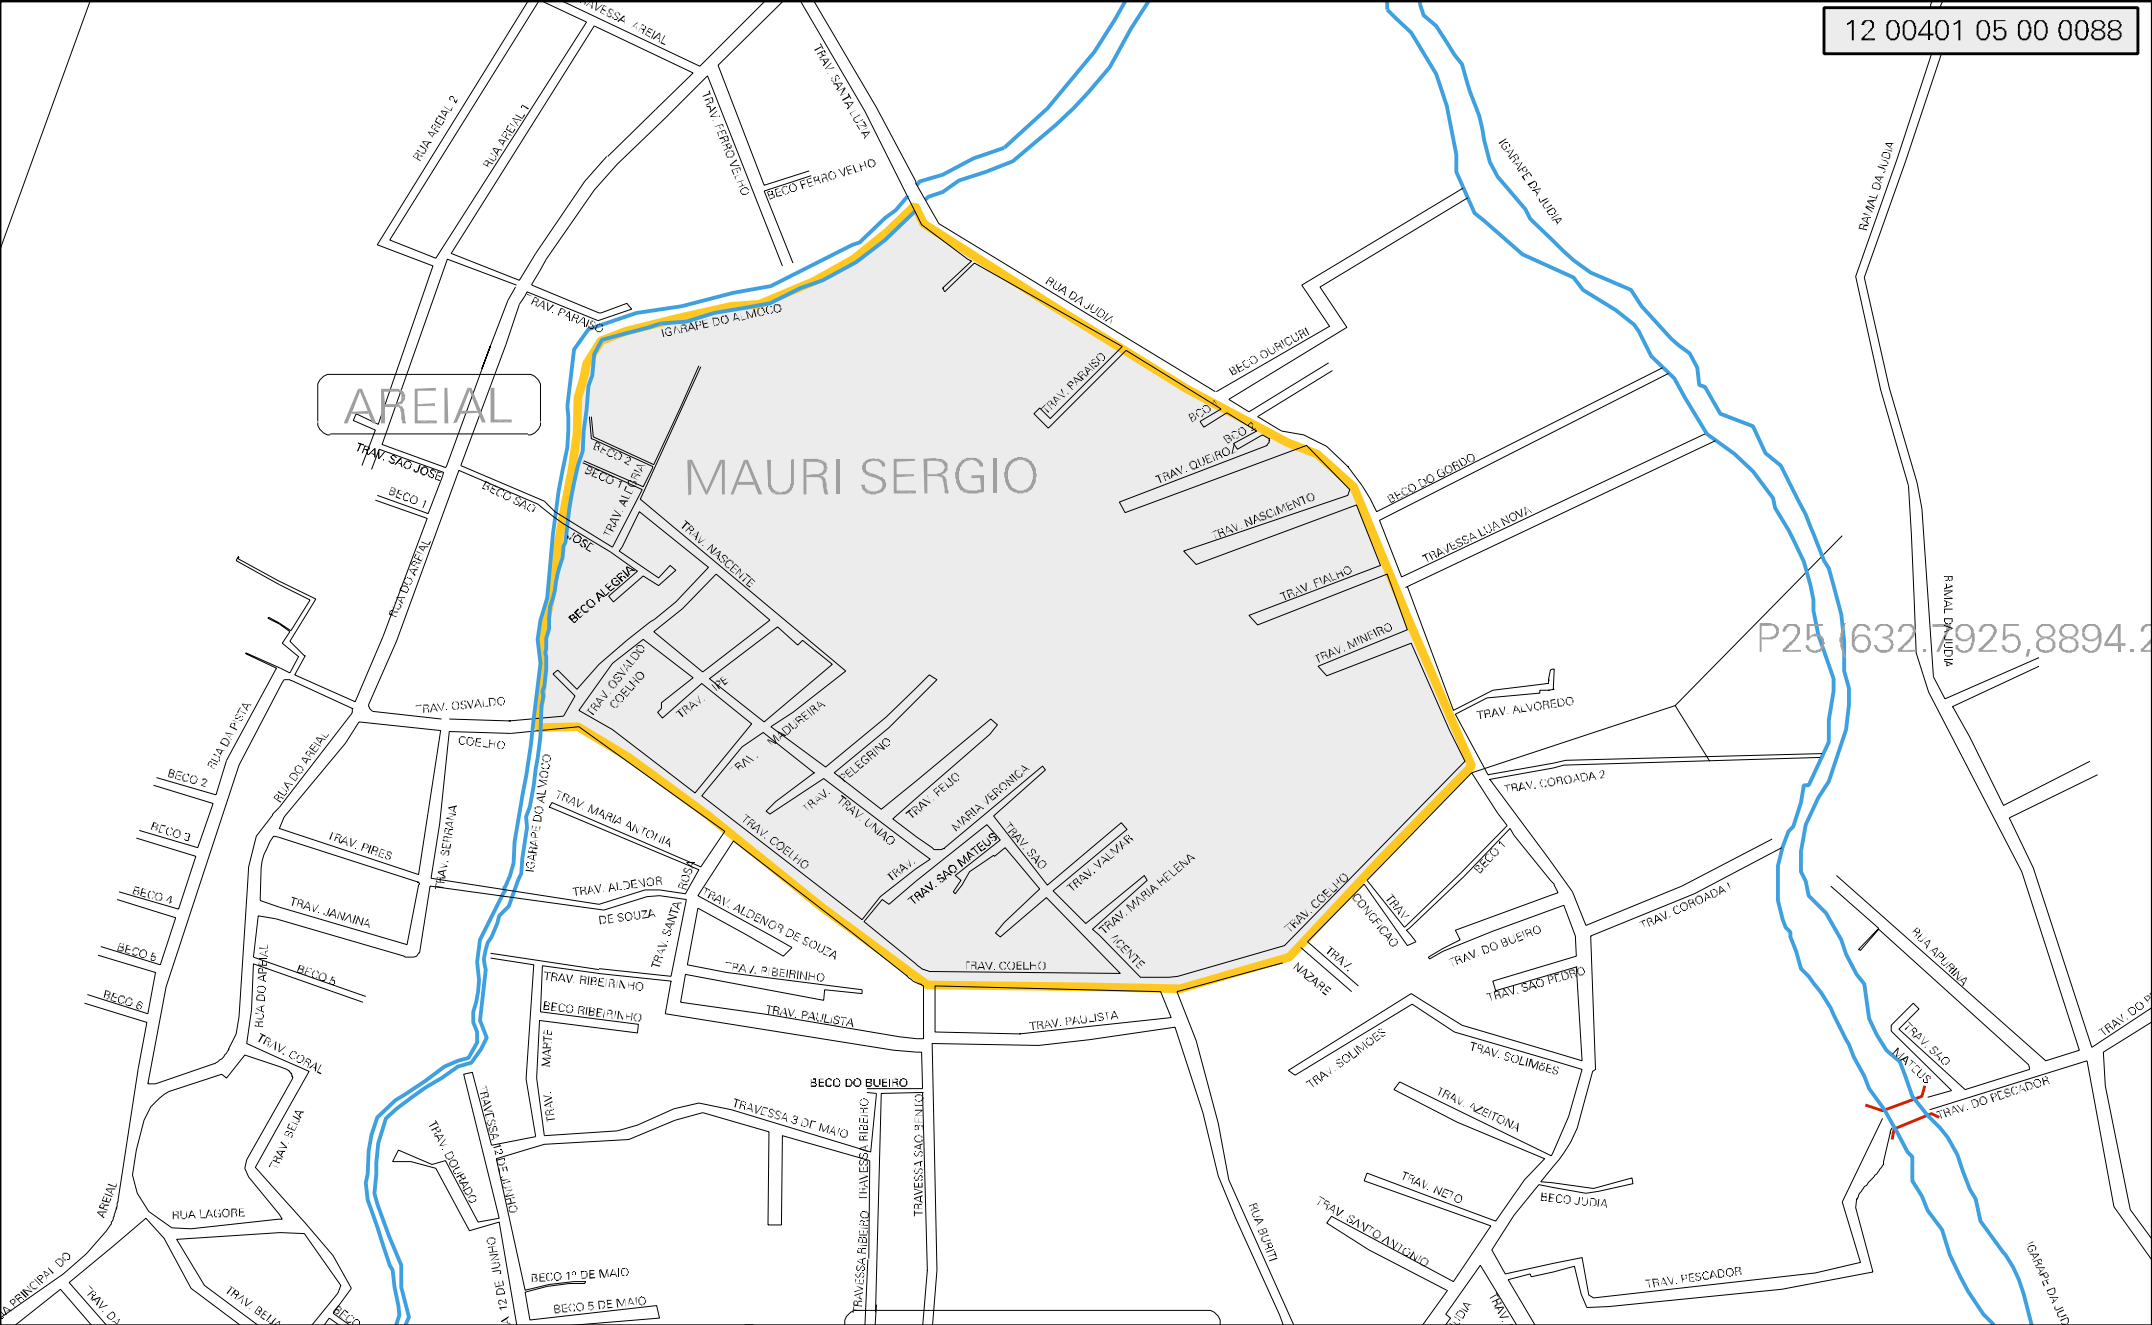

AREIAL

MAURI SERGIO

P25 1632.7925,8894.2

MUNICIPIO: 00401 - RIO BRANCO  
 DISTRITO: 05 - RIO BRANCO  
 SUBDISTRITO: 00  
 SETOR: 0088 SITUACAO: 10

ESTADO DO ACRE  
 MAPA DE SETOR URBANO - MSU  
 ESCALA: 1 : 5933