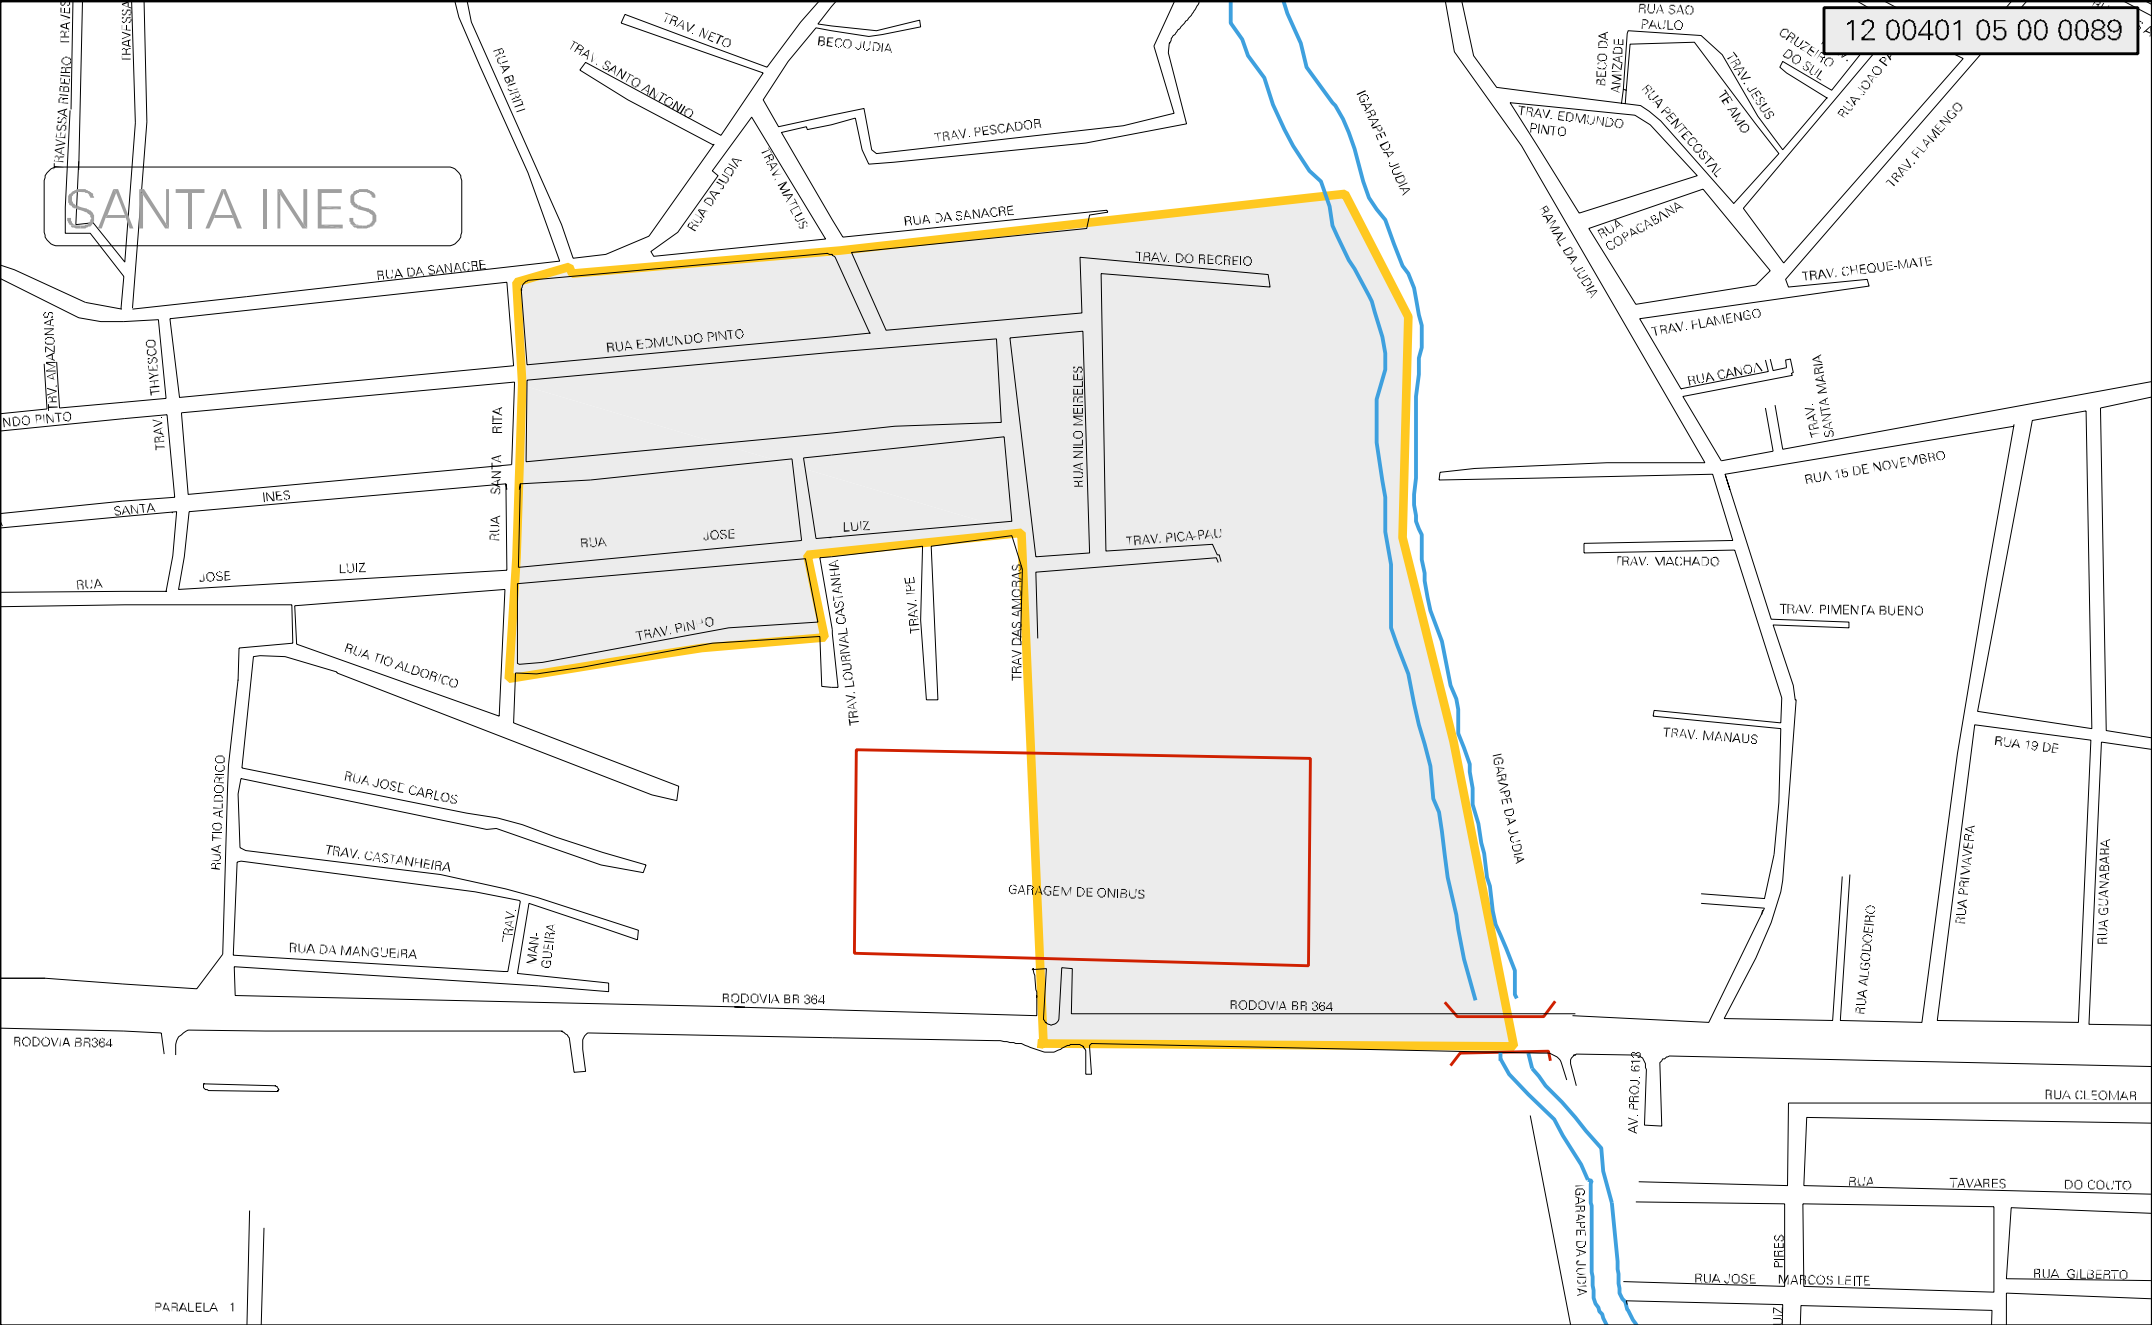

SANTA INES

MUNICIPIO: 00401 - RIO BRANCO
DISTRITO: 05 - RIO BRANCO
SUBDISTRITO: 00
SETOR: 0089 SITUACAO: 10

ESTADO DO ACRE
MAPA DE SETOR URBANO - MSU
ESCALA: 1 : 5338