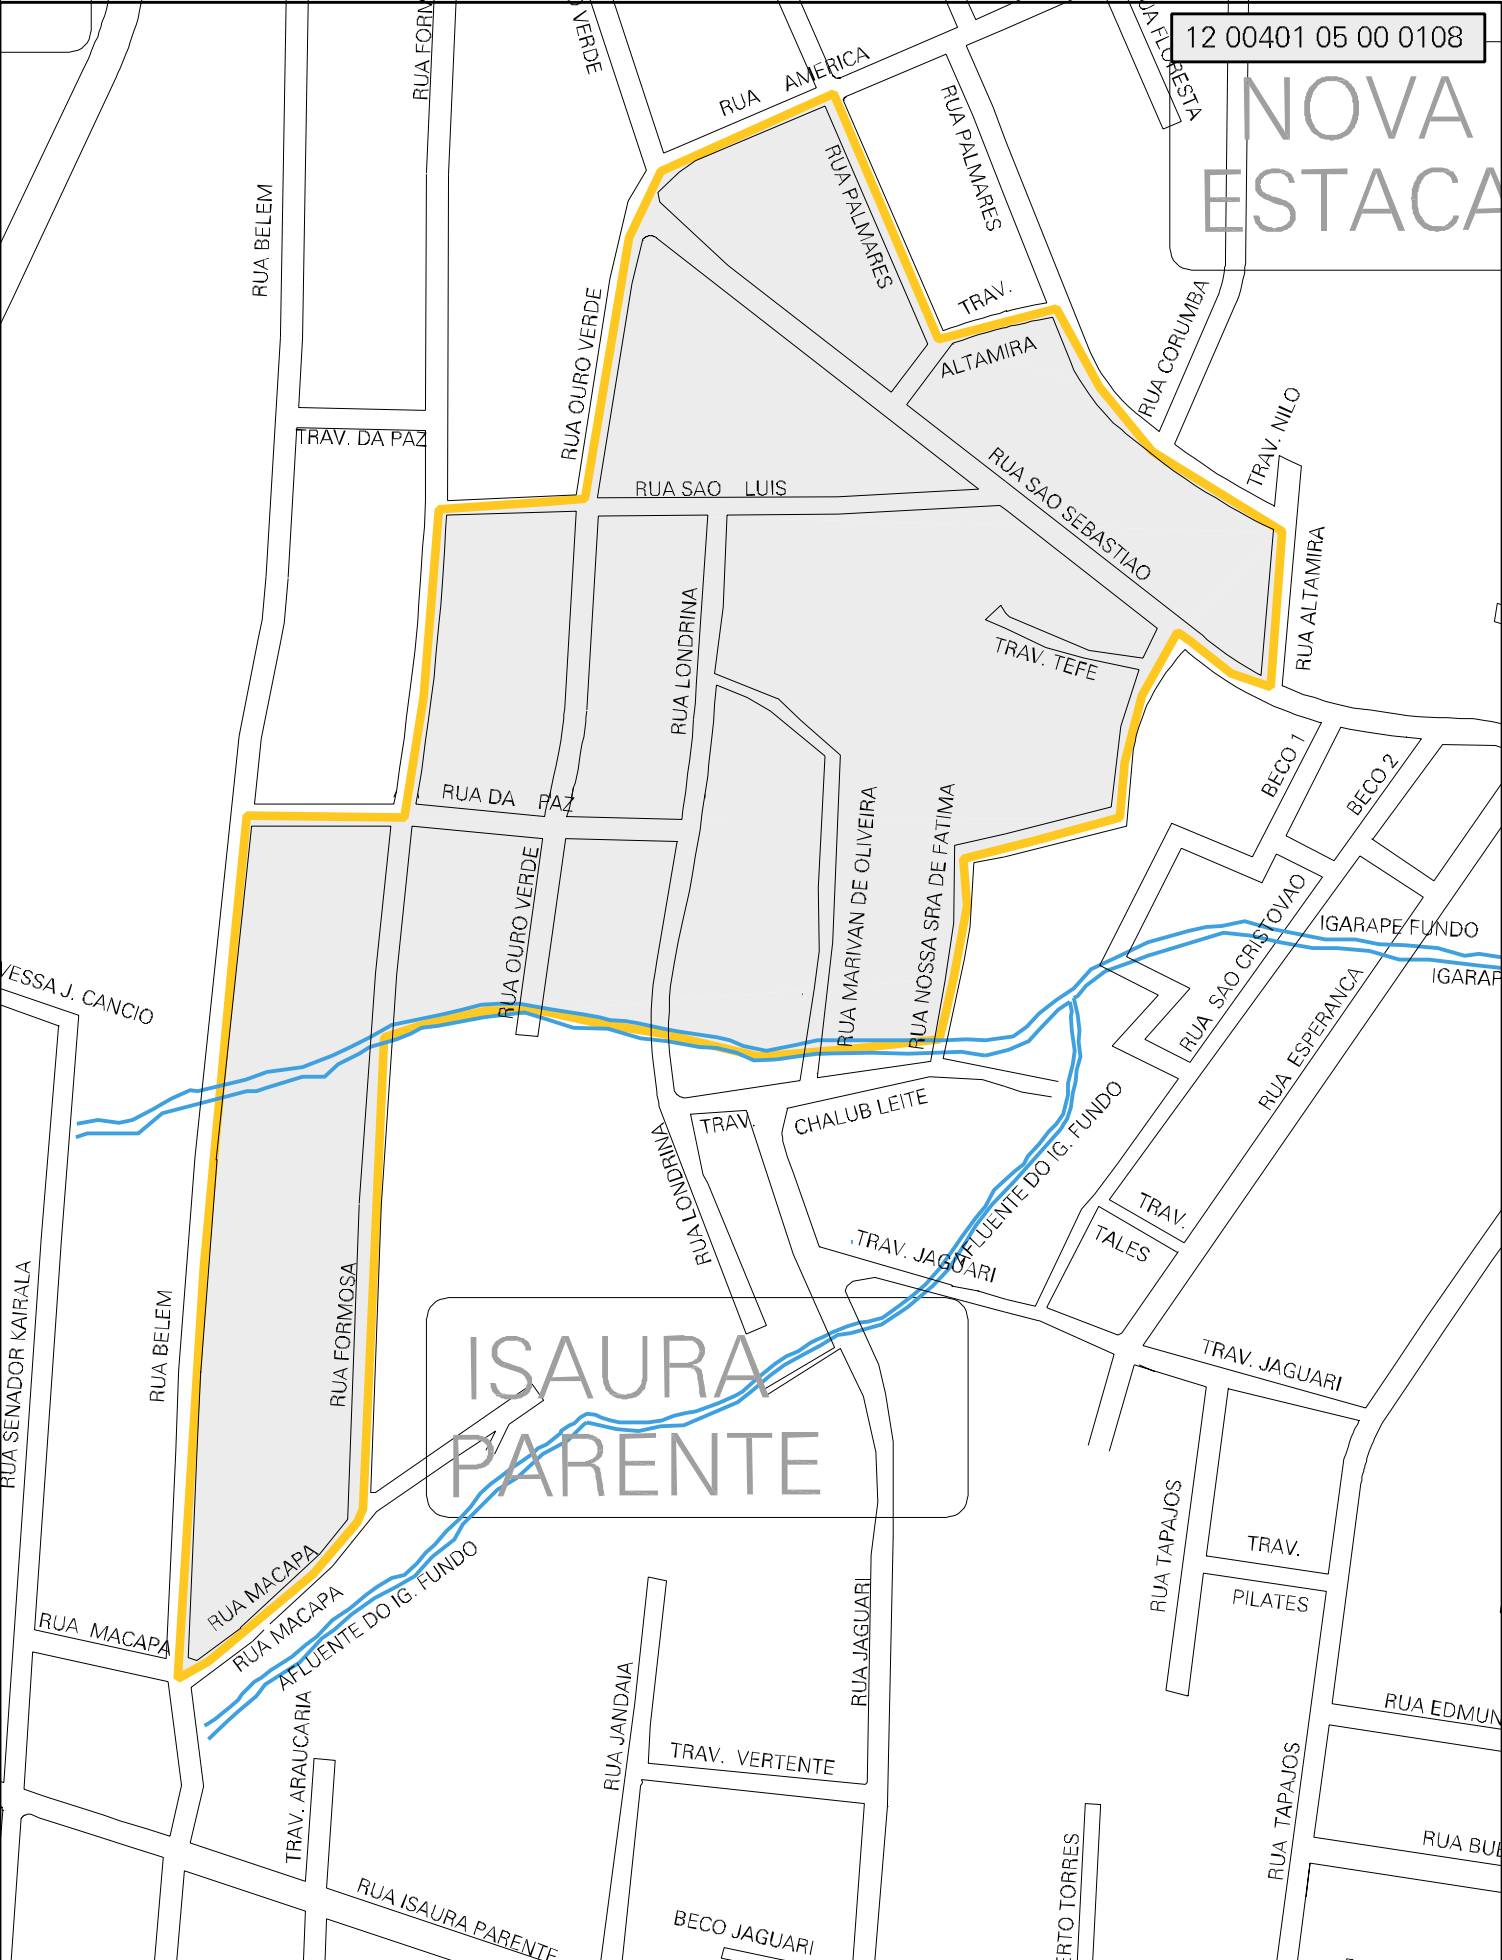

NOVA ESTACA

ISAURA PARENTE

MUNICIPIO: 00401 - RIO BRANCO
 DISTRITO: 05 - RIO BRANCO
 SUBDISTRITO: 00
 SETOR: 0108 SITUACAO: 10

ESTADO DO ACRE
 MAPA DE SETOR URBANO - MSU
 ESCALA: 1 : 3439