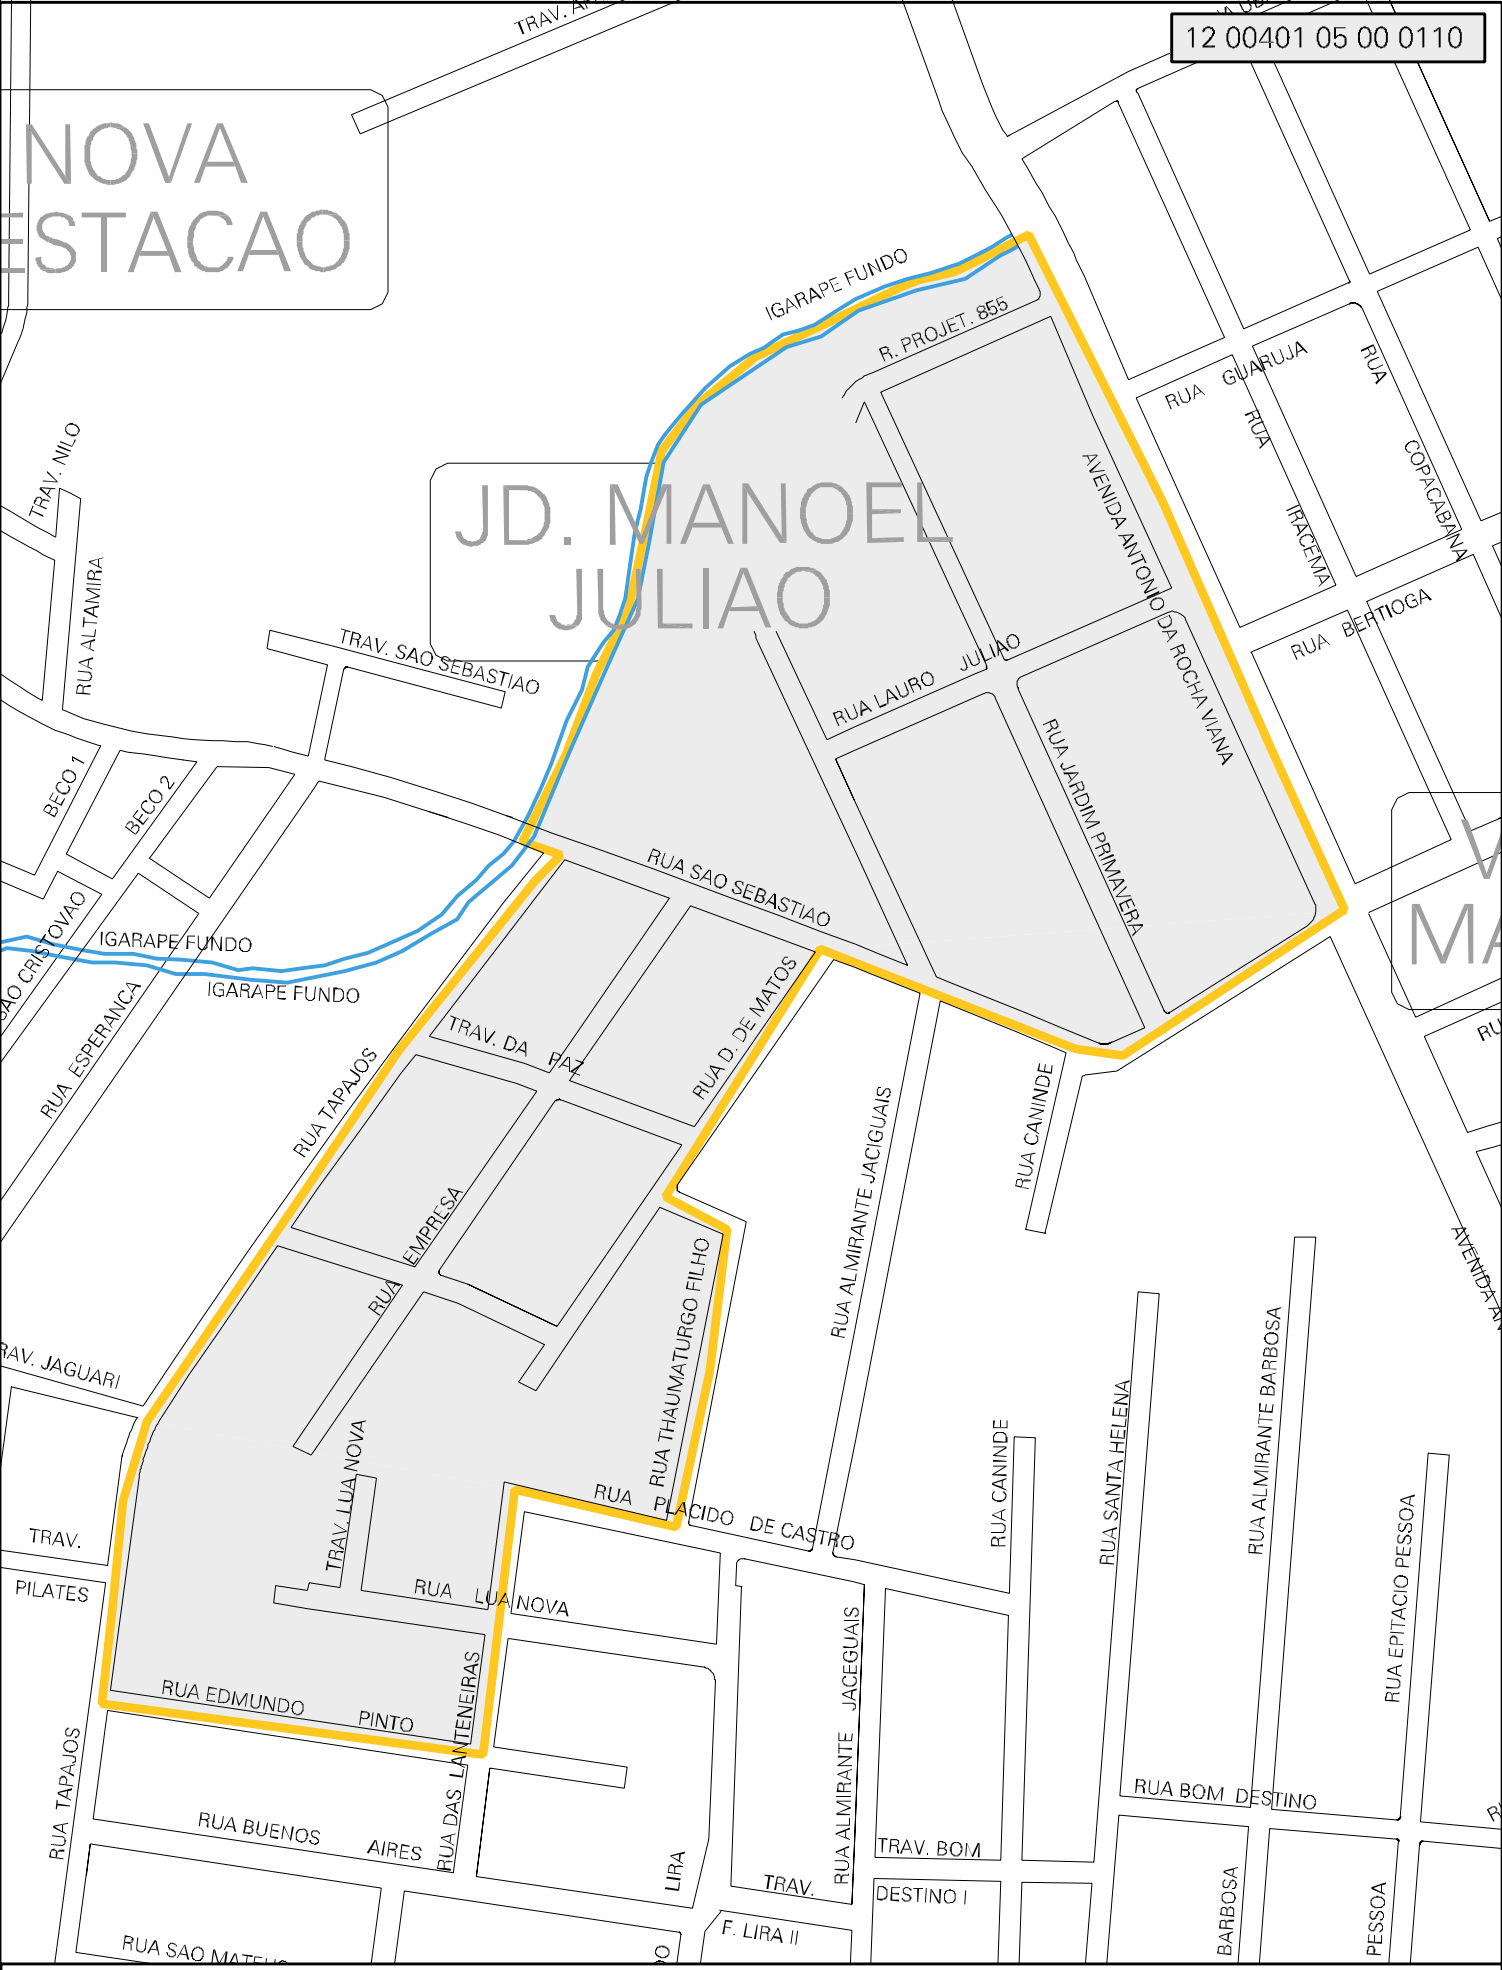

NOVA ESTACAO

JD. MANOEL JULIAO

MUNICIPIO: 00401 - RIO BRANCO
 DISTRITO: 05 - RIO BRANCO
 SUBDISTRITO: 00
 SETOR: 0110 SITUACAO: 10

ESTADO DO ACRE
 MAPA DE SETOR URBANO - MSU
 ESCALA: 1 : 3571