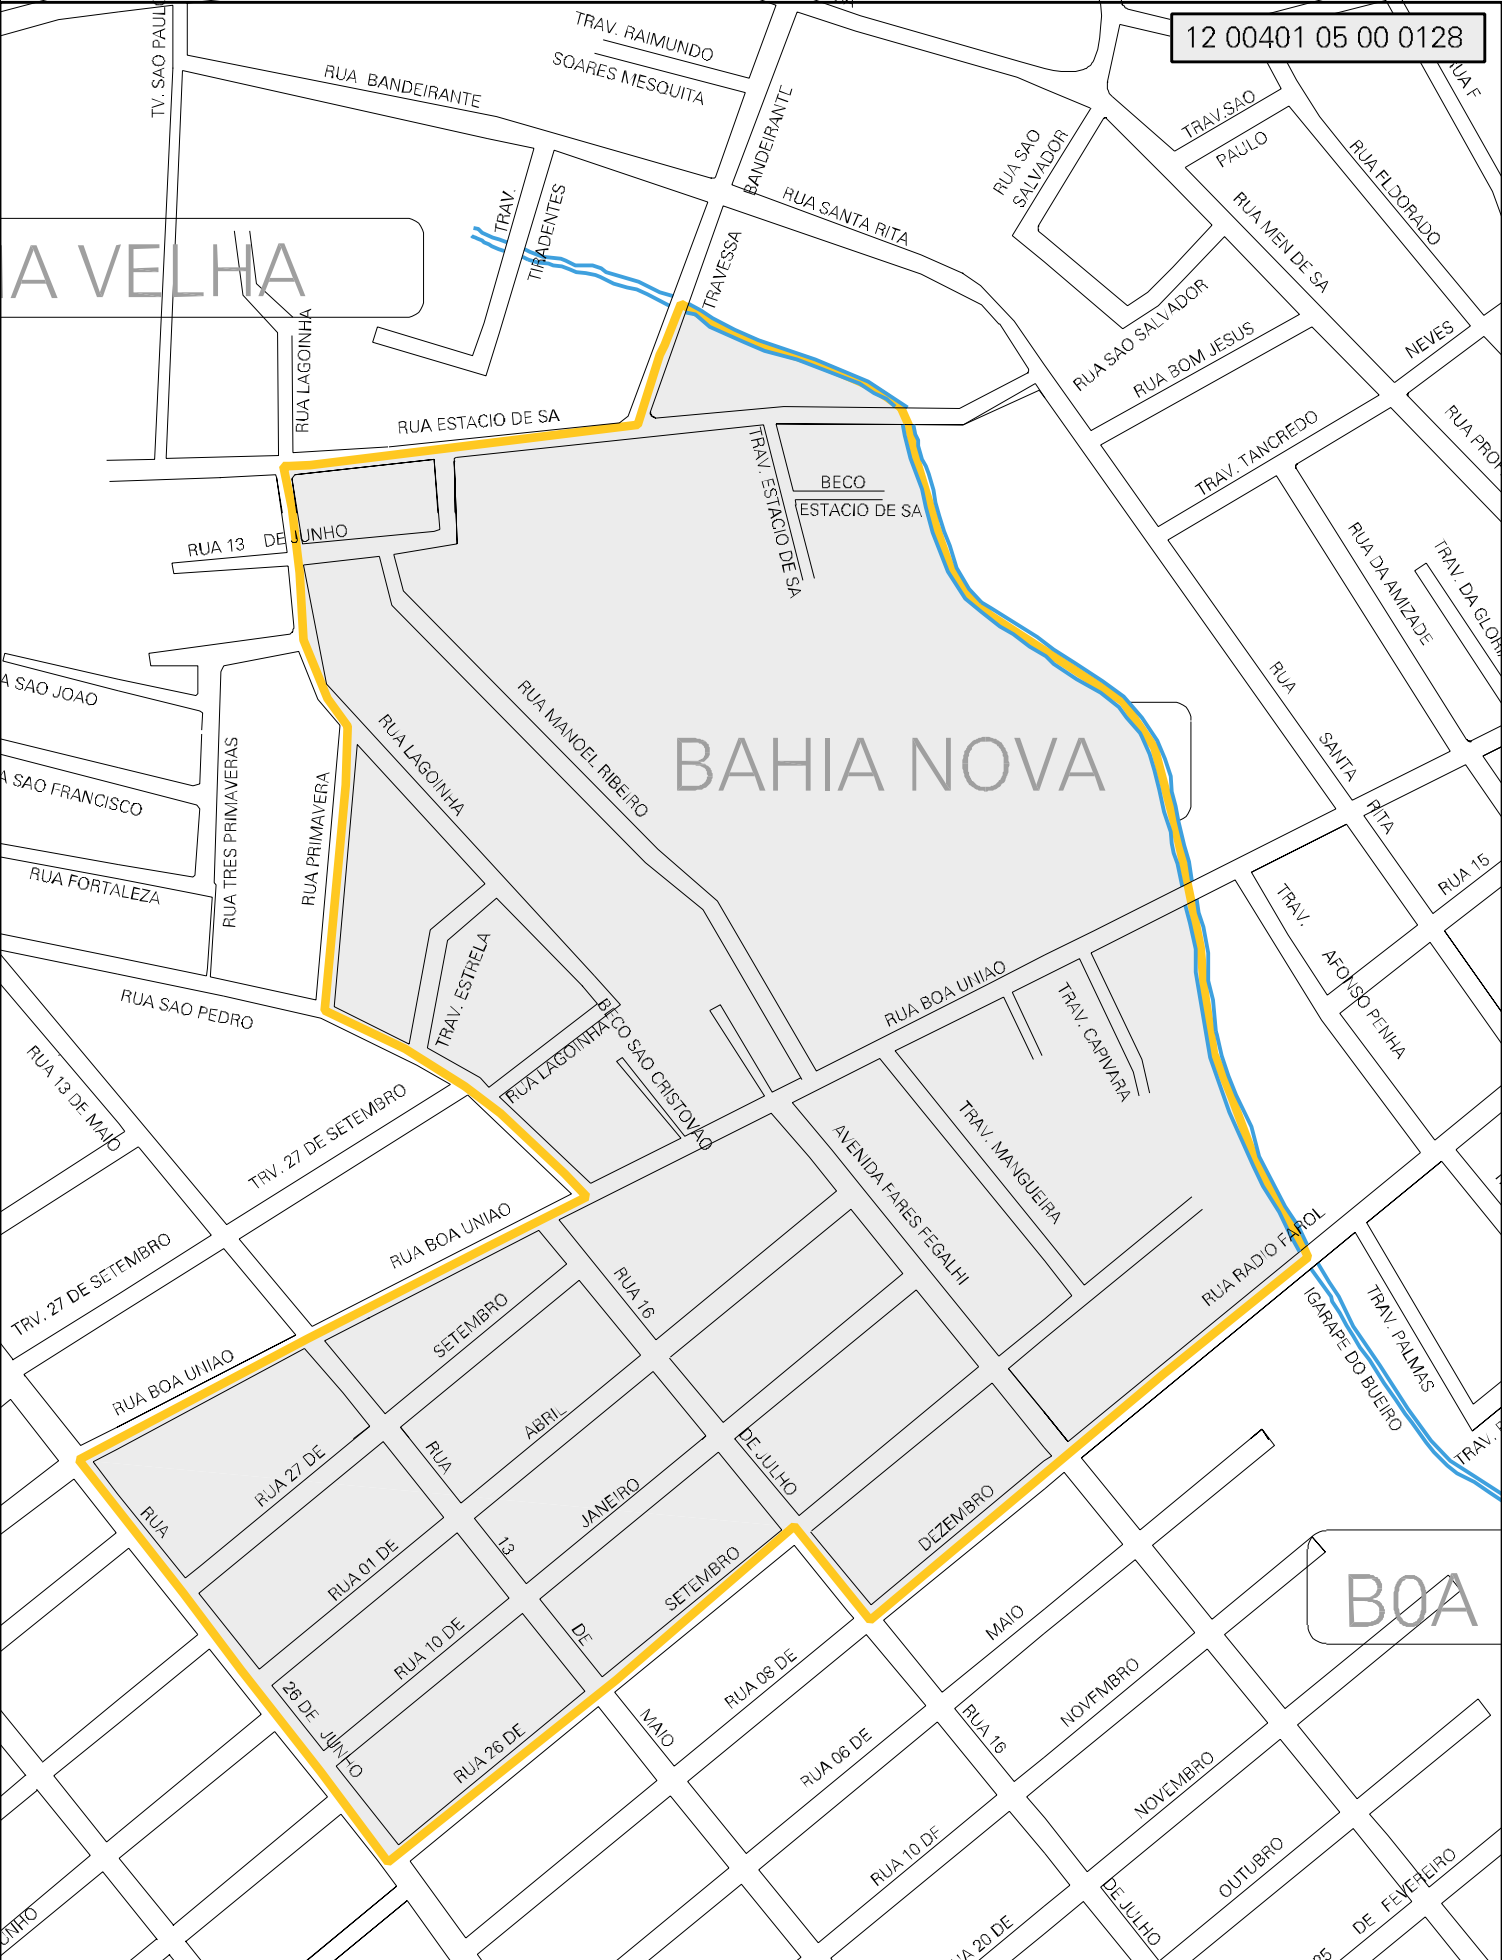

12 00401 05 00 0128

A VELHA

BAHIA NOVA

BOA

MUNICIPIO: 00401 - RIO BRANCO
 DISTRITO: 05 - RIO BRANCO
 SUBDISTRITO: 00
 SETOR: 0128 SITUACAO: 10

ESTADO DO ACRE
 MAPA DE SETOR URBANO - MSU
 ESCALA: 1 : 4080