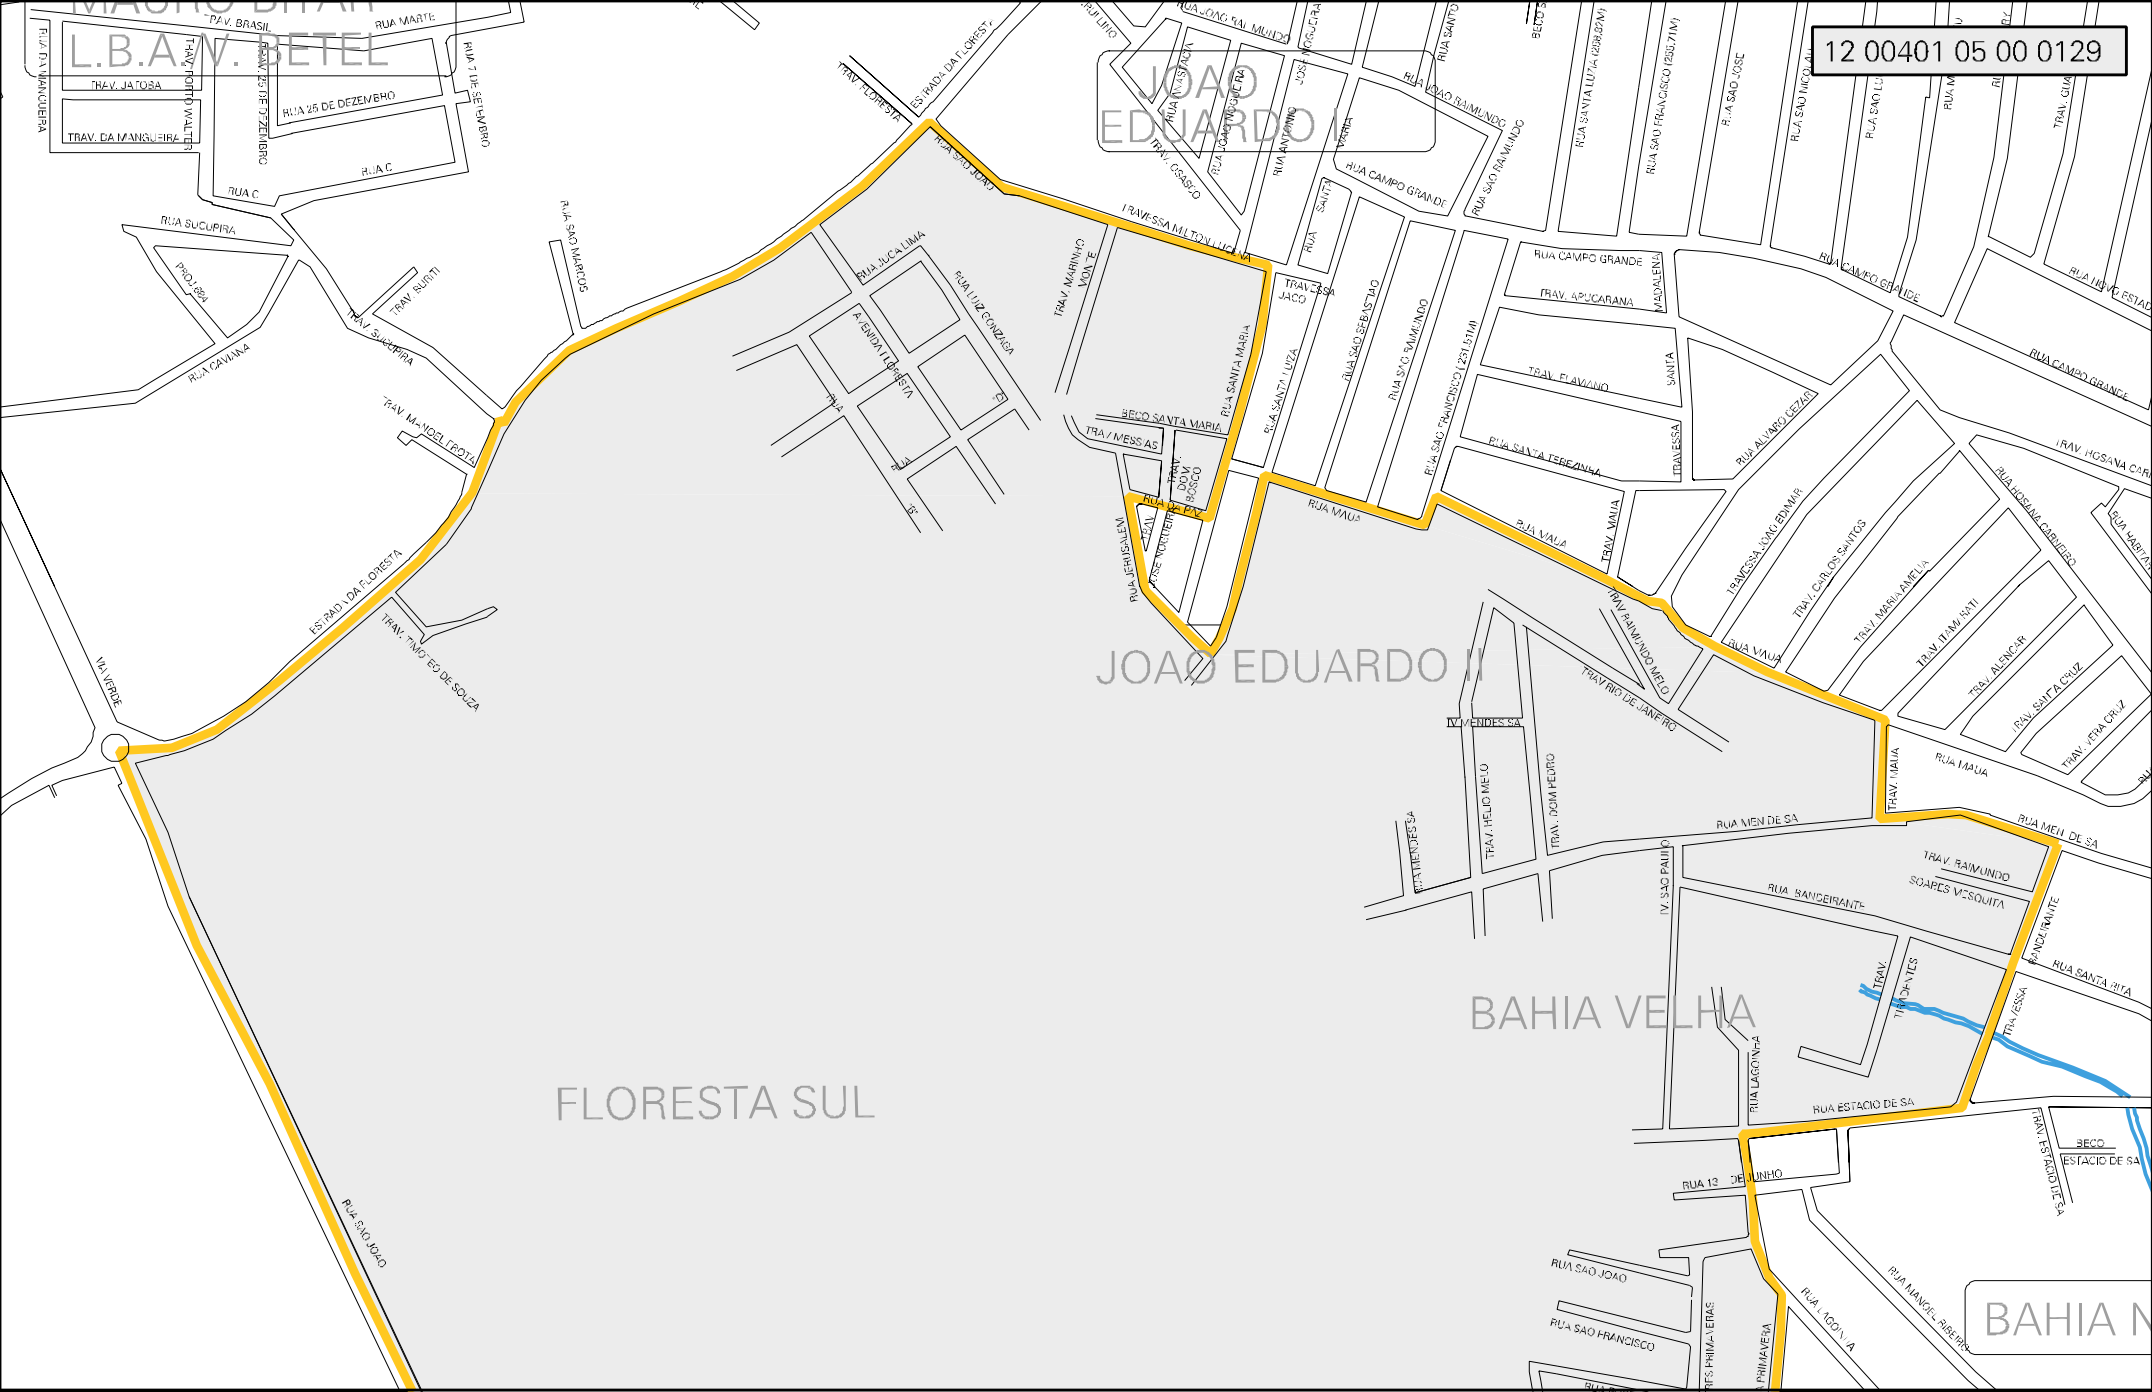

12 00401 05 00 0129

L.B.A.V. DETEL

JOAO EDUARDO II

JOAO EDUARDO II

BAHIA VELHA

FLORESTA SUL

BAHIA N

PLACIDO DE CASTRO

IOAO PAULO II

SOBRAL

MUNICIPIO: 00401 - RIO BRANCO
 DISTRITO: 05 - RIO BRANCO
 SUBDISTRITO: 00
 SETOR: 0129 SITUACAO: 10

ESTADO DO ACRE
 MAPA DE SETOR URBANO - MSU
 ESCALA: 1 : 6561