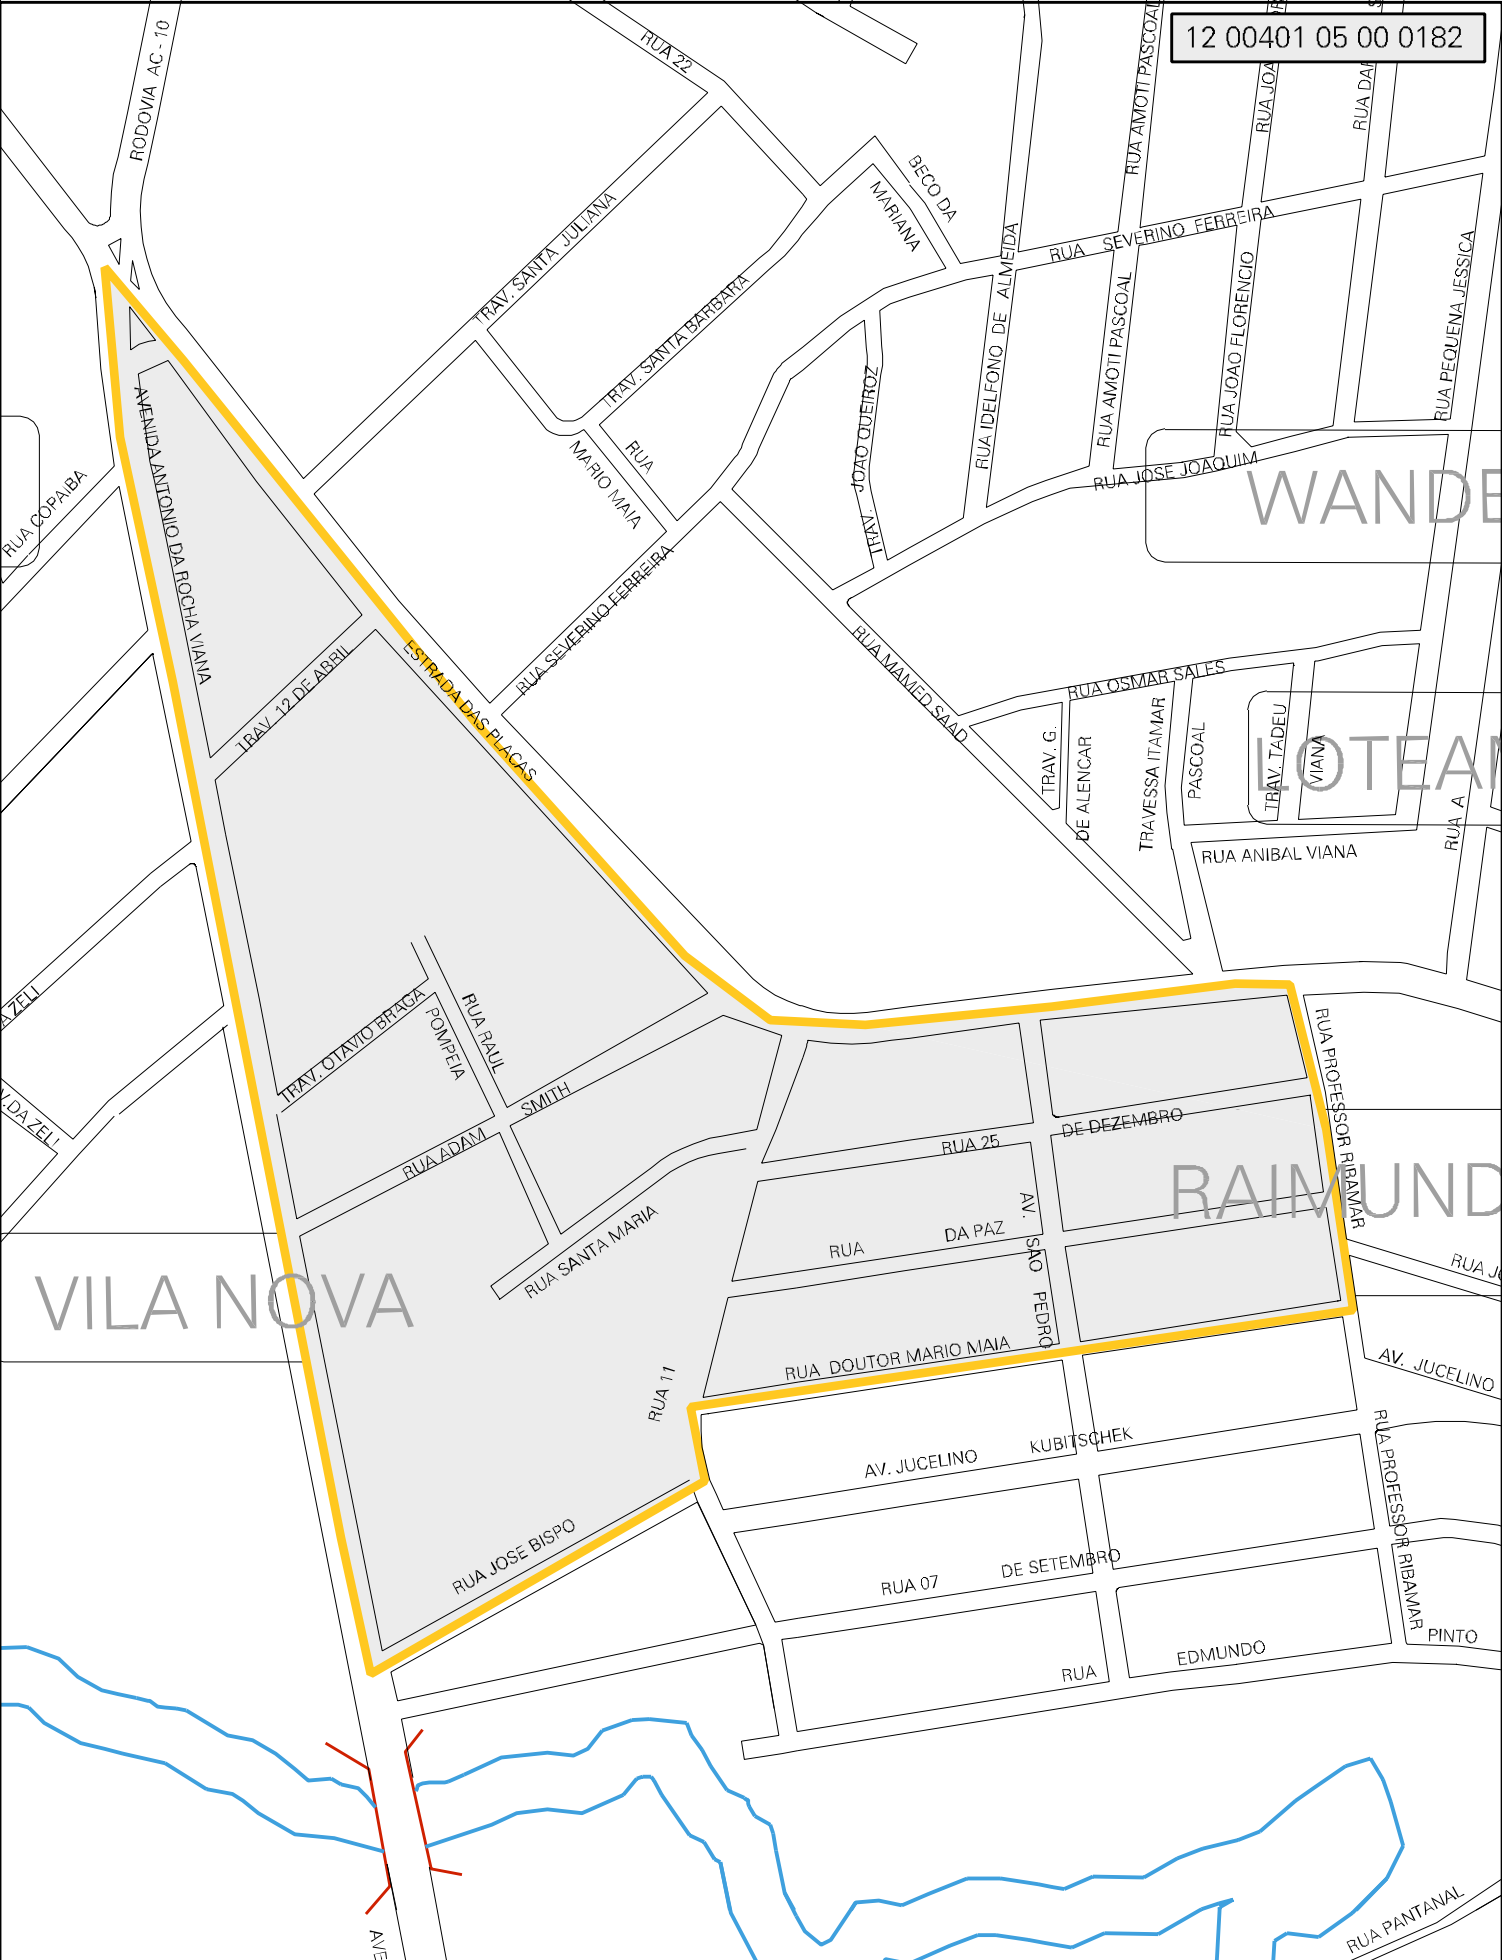

12 00401 05 00 0182

VILA NOVA

WANDE

LOTEAM

RAIMUND

MUNICIPIO: 00401 - RIO BRANCO
 DISTRITO: 05 - RIO BRANCO
 SUBDISTRITO: 00
 SETOR: 0182 SITUACAO: 10

ESTADO DO ACRE
 MAPA DE SETOR URBANO - MSU
 ESCALA: 1 : 3999