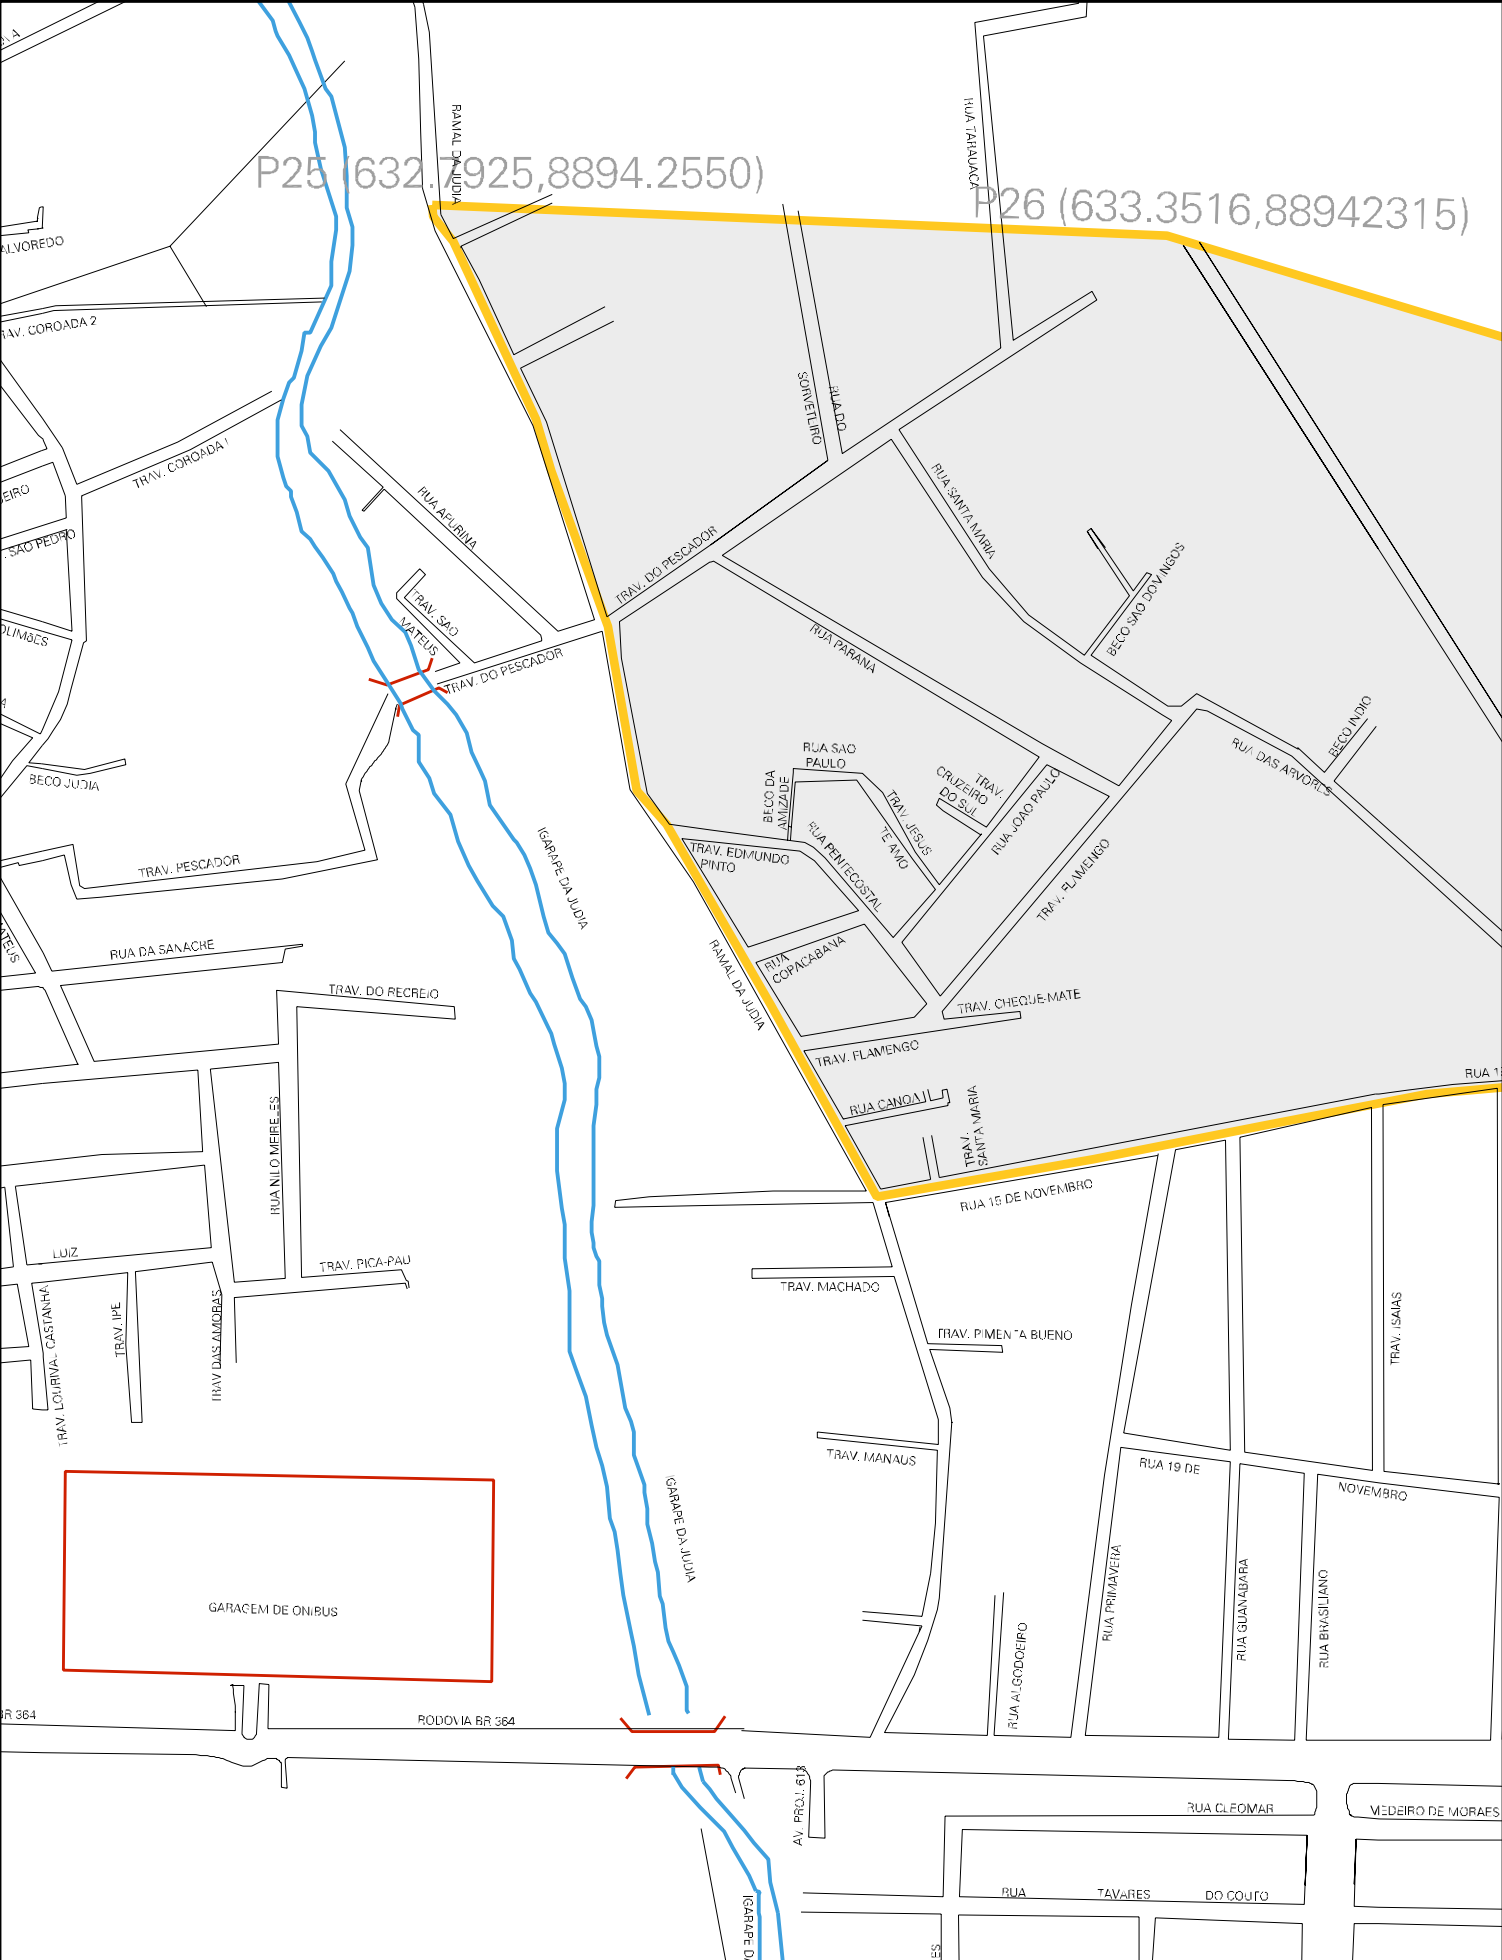

P25 (632.7925,8894.2550)

P26 (633.3516,88942315)

CENSO AGROPECUARIO 2008  
CONTAGEM DA POPULACAO 2007

MUNICIPIO: 00401 - RIO BRANCO  
 DISTRITO: 05 - RIO BRANCO  
 SUBDISTRITO: 00  
 SETOR: 0240 SITUACAO: 10

# BELO JARDIM II

TRAV. 4 IRMAOS  
 PROJ. 602  
 DE NOVENBRO  
 RUA DO MACARRAO  
 RUA DAS FLORES  
 RUA 19 DE NOVENBRO  
 RUA HINCZYMBA

TRAV. PLACIDO DE CASTRO  
 PROJ. 661  
 TRAV. SAO FRANCISCO  
 TRAV. 25 DE DEZEMBRO  
 TRAV. SANTO ANTONIO  
 RUA JOSE AUGUSTO  
 RUA 12 DE OUTUBRO  
 RUA SAO FRANCISCO  
 RUA SAO MATEUS  
 TRAV. 19 DE SETEMBRO  
 RANAL DA UNIAO

RUA 25 DE DEZEMBRO  
 RUA MADRUGADA PEBREIRA COSTA  
 PROJ. 302  
 PROJ. 287  
 RUA 7 DE SETEMBRO  
 RUA VALDOMIRO  
 RUA ARTOY SPINA  
 RUA ALMEIDA BARBOSA  
 RUA EDUARDO RINCO  
 RUA 12 DE MAIO  
 RUA 1º DE MAIO  
 RUA TRACILINIS  
 RUA DA PAZ  
 RUA DA PAZ  
 RUA DA PAZ  
 RUA DA PAZ  
 RANAL DA ZEZE  
 RANAL DA ZEZE