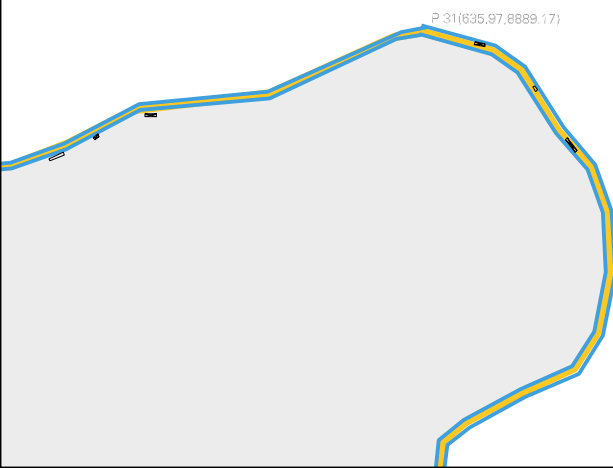

LOT. SANTA HELENA

LOT. ROSA LINDA

LOT. SANTO AFONSO

VILA DA AMIZADE

VILA ACRE

PARQUE INDUS

ESTADO DO ACRE
MAPA DE SETOR URBANO - MSU
ESCALA: 1 : 18190