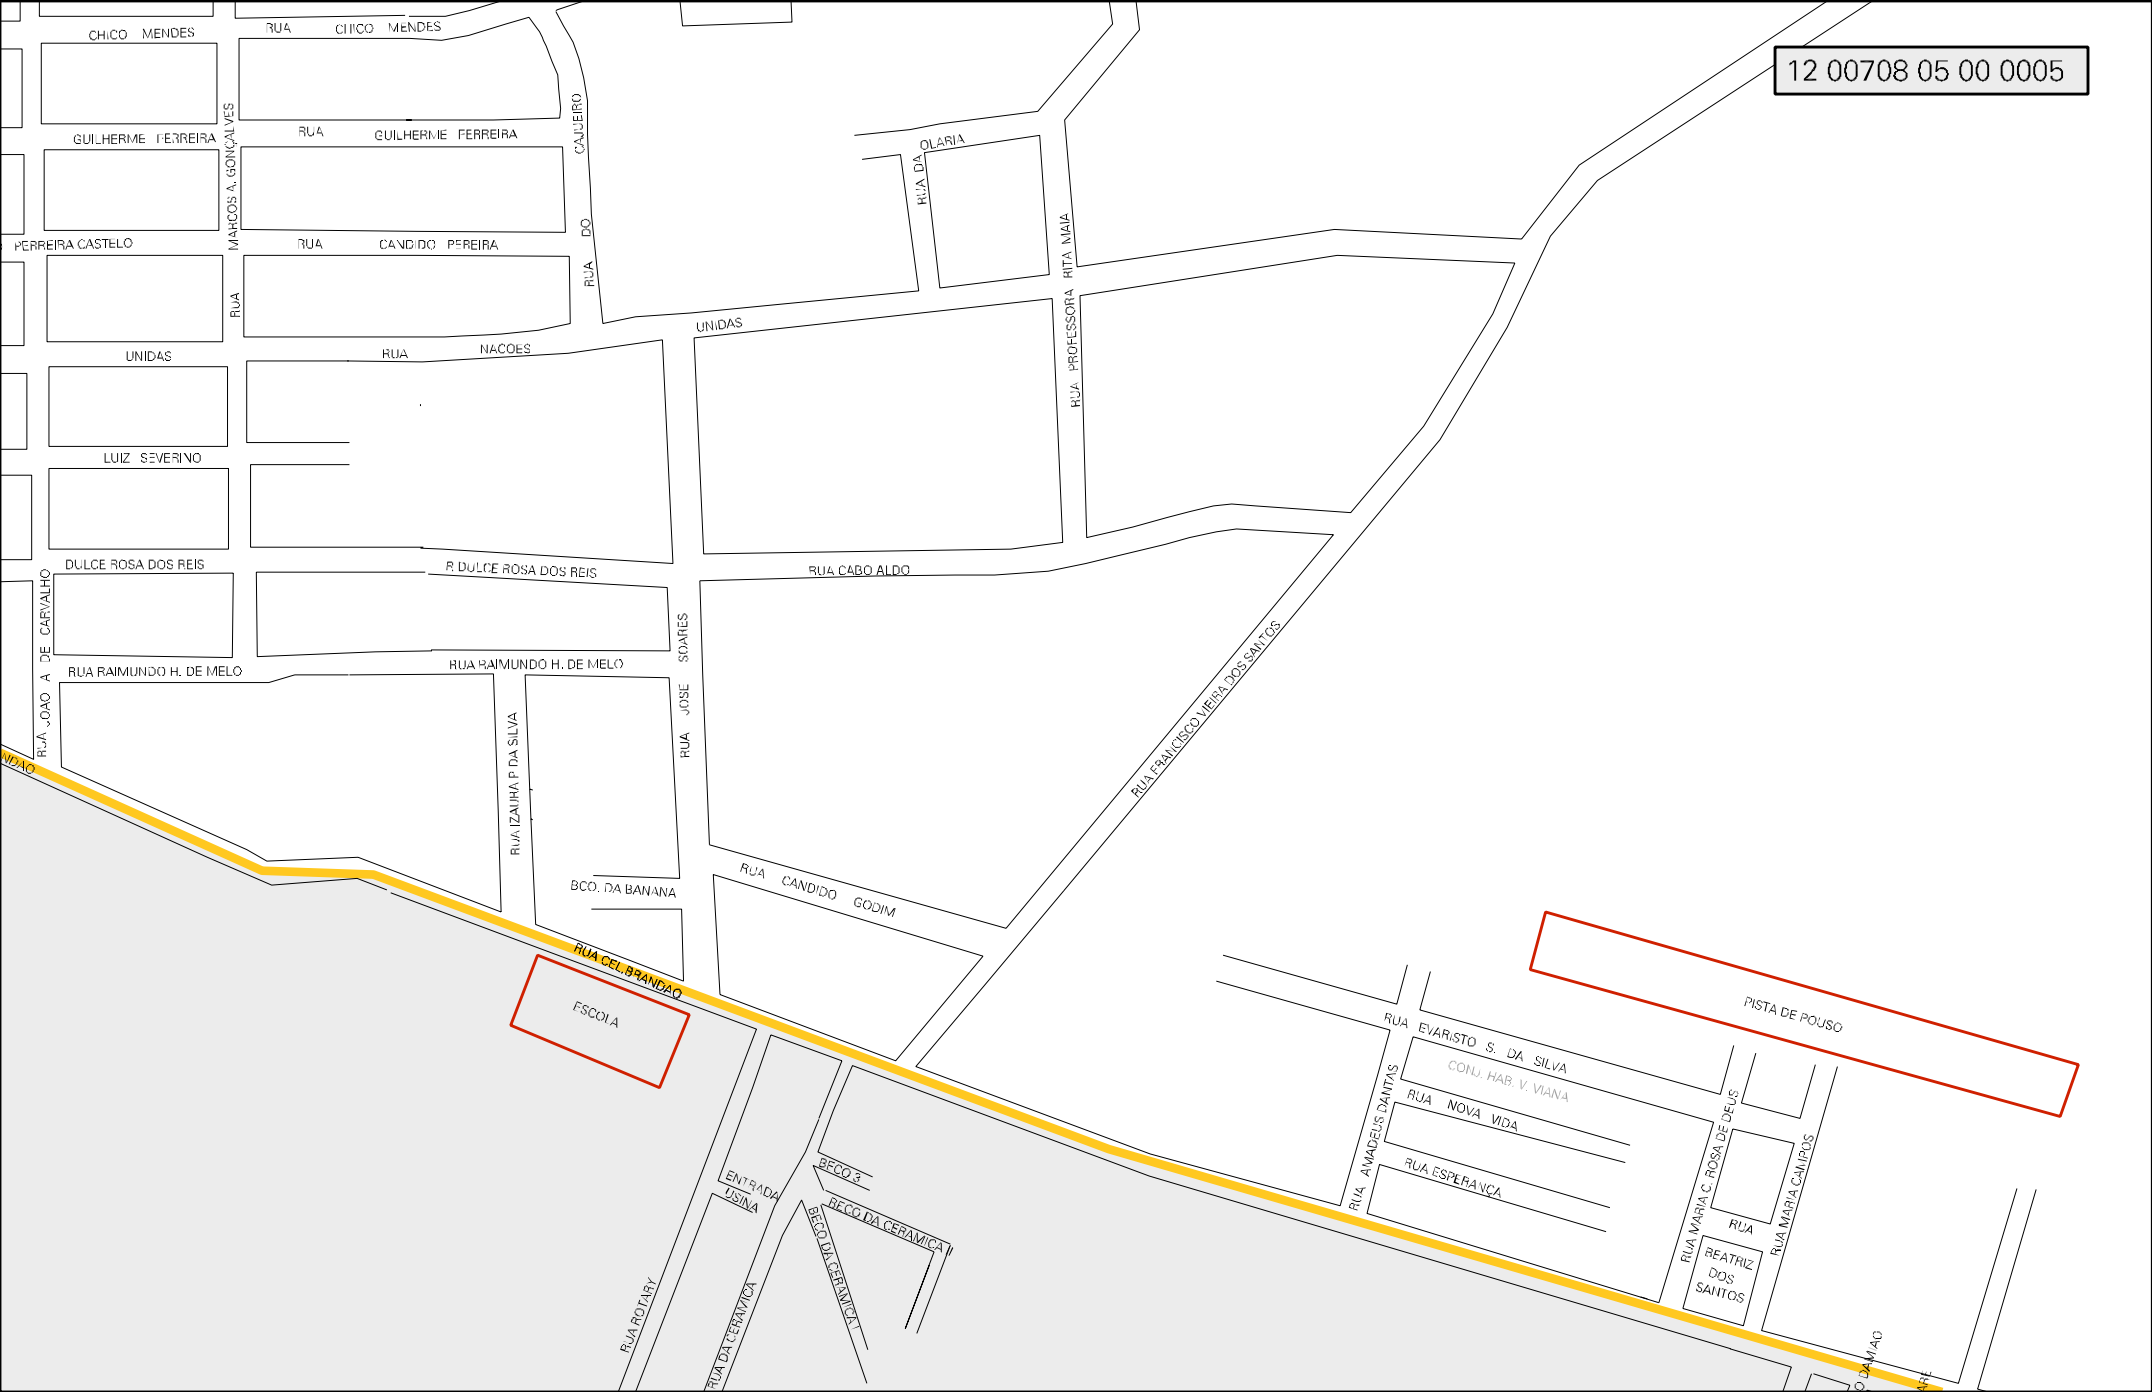

12 00708 05 00 0005

ESCOLA

PISTA DE POUSO

RUA ROTARY

RUA DA CERAMICA

BECO 3

BECO DA CERAMICA

ENTRADA USINA

RUA AMADEUS SANTAS

RUA EVARISTO S. DA SILVA

COM. HAR. V. VIANA

RUA NOVA VIDA

RUA ESPERANCA

RUA BEATRIZ DOS SANTOS

RUA MARIA S.C. ROSA DE DEUS

RUA MARIA CAMPOS

RUA DAMIÃO

ESTADO DO ACRE
MAPA DE SETOR URBANO - MSU
ESCALA: 1 : 7806