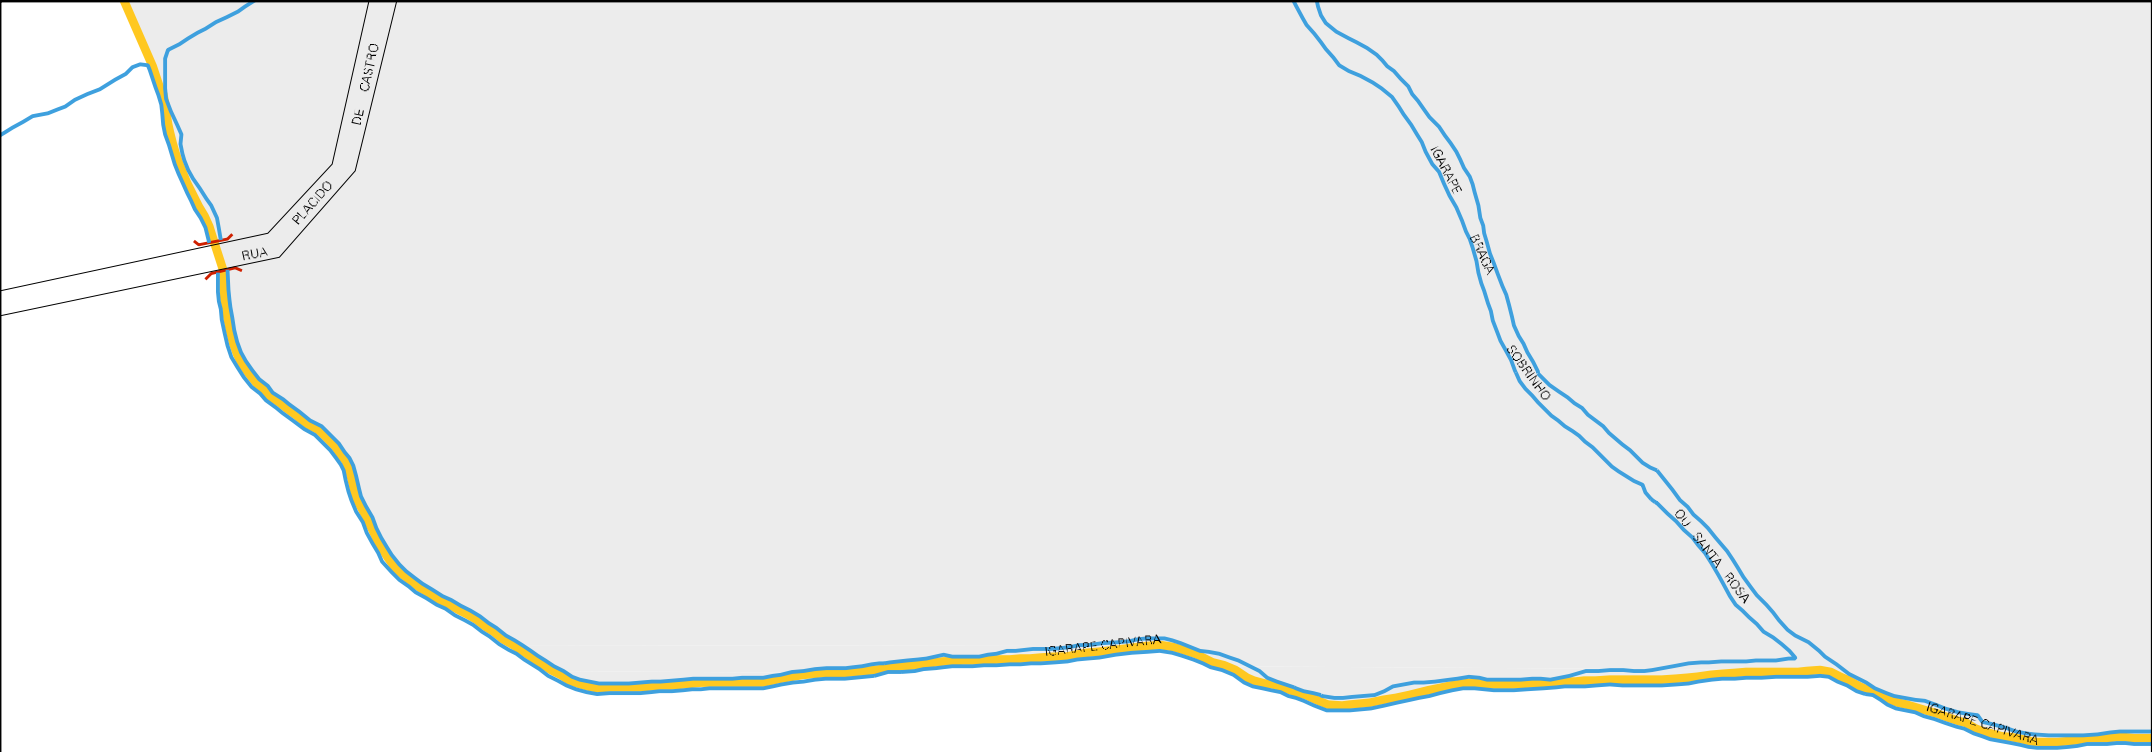

12 00708 05 00 0005

ESCOLA

PISTA DE POUSO

RUA ROTARY

RUA DA CERAMICA

BECO 3

BECO DA CERAMICA

ENTRADA USINA

RUA AMADEUS SANTAS

RUA EVARISTO S. DA SILVA

COM. HAR. V. VIANA

RUA NOVA VIDA

RUA ESPERANCA

RUA BEATRIZ DOS SANTOS

RUA MARIA S.C. ROSA DE DEUS

RUA MARIA CAMPOS

RUA DAMIÃO

ESTADO DO ACRE
MAPA DE SETOR URBANO - MSU
ESCALA: 1 : 7806