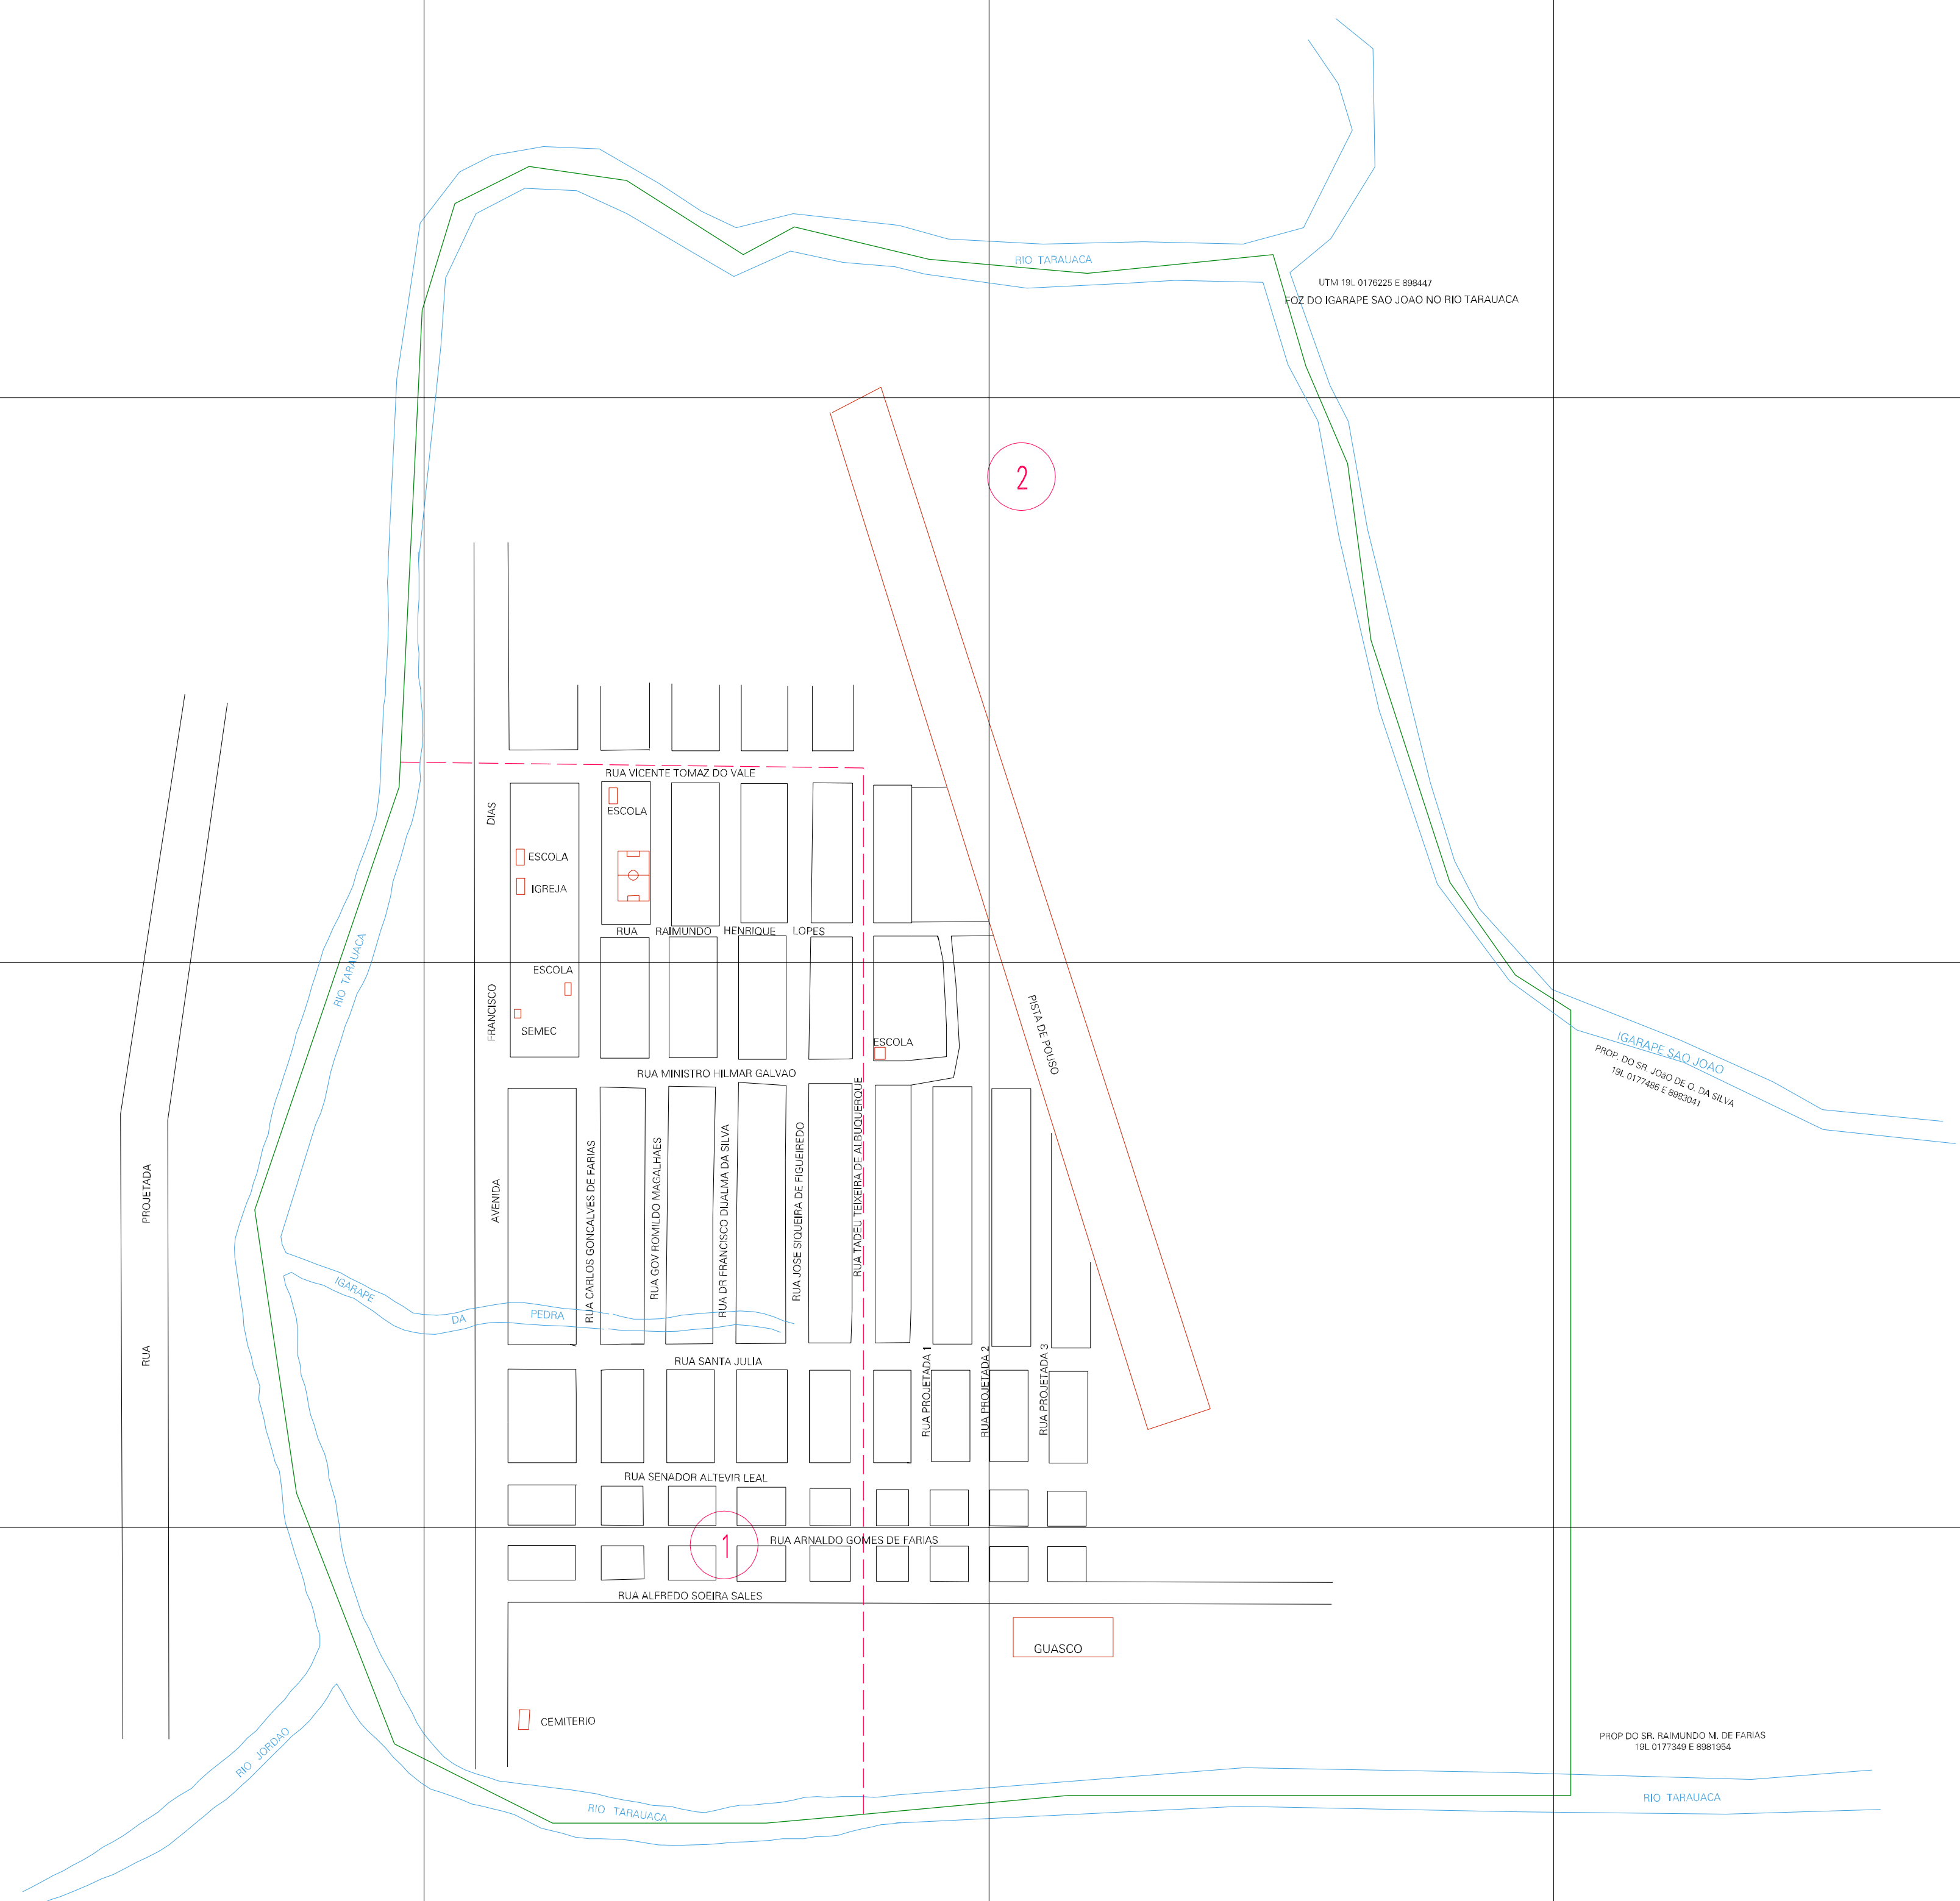

(175.803, 8984.02)

(177.803, 8984.02)

(175.803, 8983.02)

(177.803, 8983.02)

ESTADO DO ACRE
 Município: 12.00328
 JORDÃO
 Folha : 01 - 01

Arquivo: 1200328.dgn
 Limites(km): (175.303, 8982.52)-(178.303, 8984.52)

- LEGENDA**
- LIMITES**
- Município ou Perímetro Urbano
 - Distrito
 - Subdistrito, RA, Zona ou similar
 - Bairro ou similar
 - Setor Censitário
- CODIGOS**
- 22306.05 Distrito (cod. do município + cod. do distrito)
 - 05.08 Subdistrito (cod. do distrito + cod. do subdistrito)
 - 003 Bairro (cod. do bairro no município)
 - 25 Setor (número do setor no distrito ou subdistrito)

MAPA URBANO DIGITAL
FOLHA A1