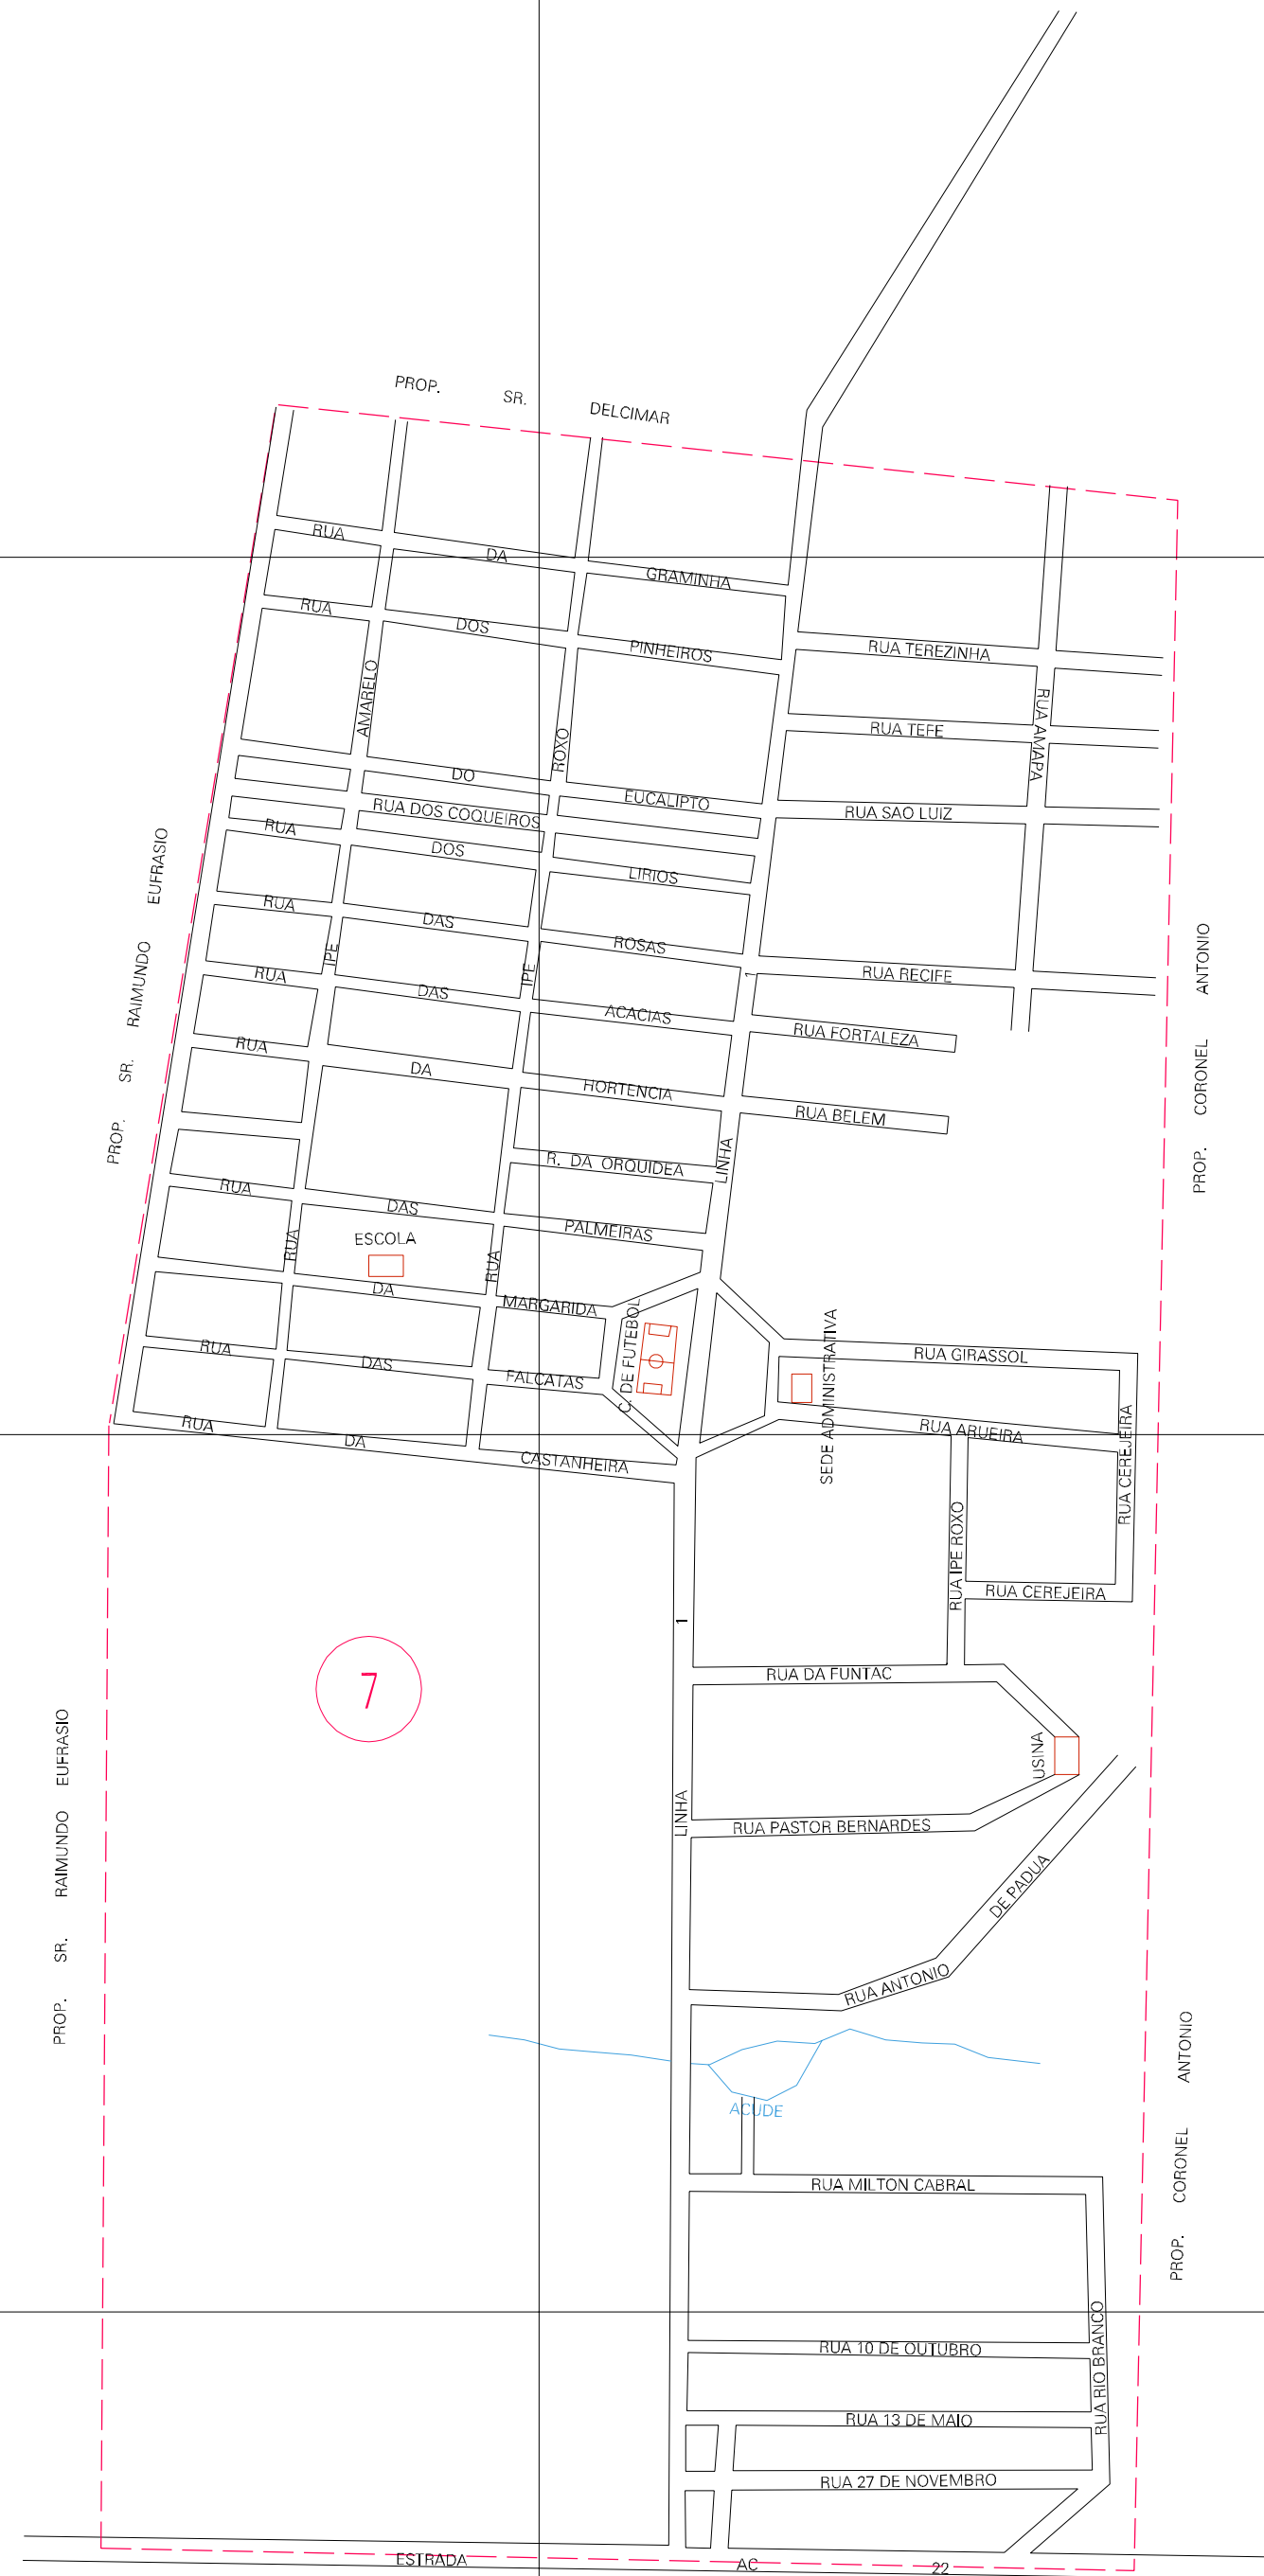

(644.2, 8925)

(644.2, 8925)

(644.2, 8924)

(644.2, 8924)

ESTADO DO ACRE
Município: 12.00807
PORTO ACRE
Folha : 01 - 01

Arquivo: 120080700001.dgn
Limites(km): (641.7, 8923.5) - (644.7, 8925.5)

LEGENDA

- LIMITES
- Município ou Perímetro Urbano
 - Distrito
 - Subdistrito, ZA, Zona ou similar
 - Bairro ou similar
 - Setor Censitário

- CODIGOS
- 22306.05 Distrito (cod. do município + cod. do distrito)
 - 05.08 Subdistrito (cod. do distrito + cod. do subdistrito)
 - 003 Bairro (cod. do bairro no município)
 - 25 Setor (número do setor no distrito ou subdistrito)

Articulação de Folhas

MAPA URBANO DIGITAL
FOLHA A1