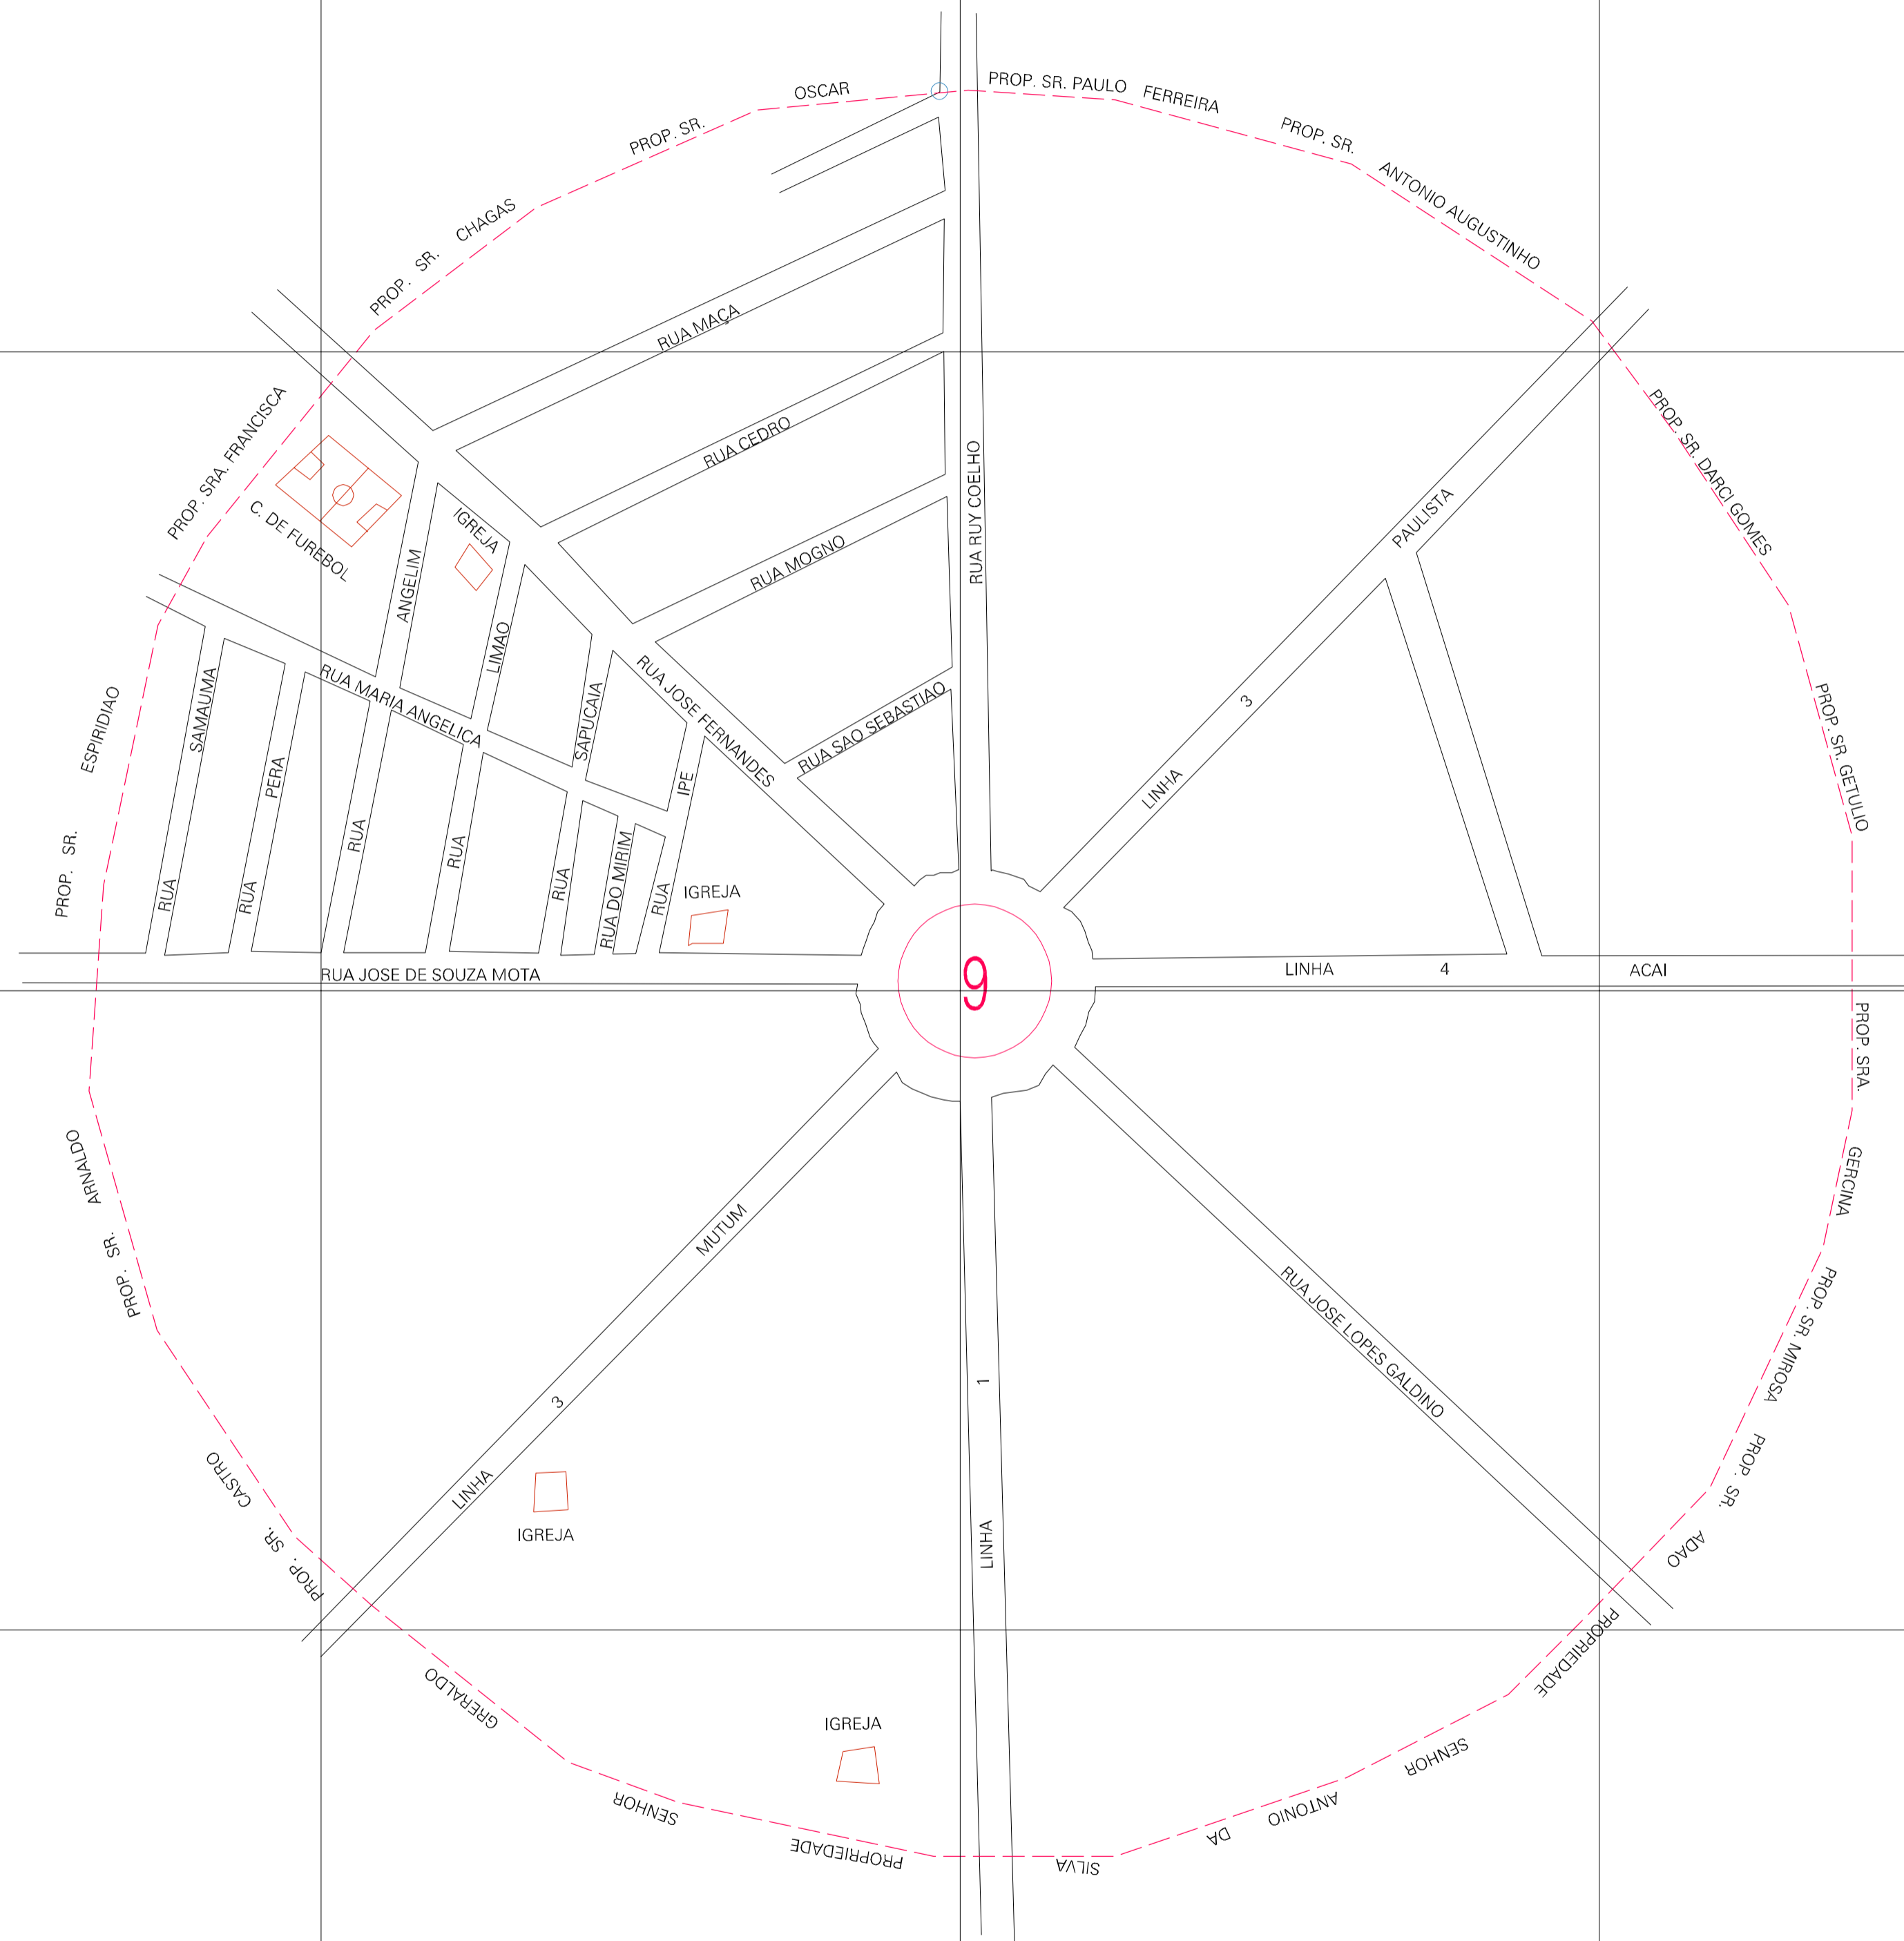

(637.84, 8930.43)

(638.84, 8930.43)

(637.84, 8929.93)

(638.84, 8929.93)

ESTADO DO ACRE
 Município: 12.00807
 PORTO ACRE
 Folha : 01 - 01
 Arquivo: 120080700002.dgn
 Limites(km): (637.59, 8929.68) - (639.09, 8930.68)

- LEGENDA**
- LIMITES**
- Município ou Perímetro Urbano
 - Distrito
 - Subdistrito, RA, Zona ou similar
 - Bairro ou similar
 - Sector Censitário
- CODIGOS**
- 22306.05 Distrito (cod. do município + cod. do distrito)
 - 05.06 Subdistrito (cod. do distrito + cod. do subdistrito)
 - 003 Bairro (cod. do bairro no município)
 - 25 Sector (número do sector no distrito ou subdistrito)

MAPA URBANO DIGITAL
 FOLHA A1