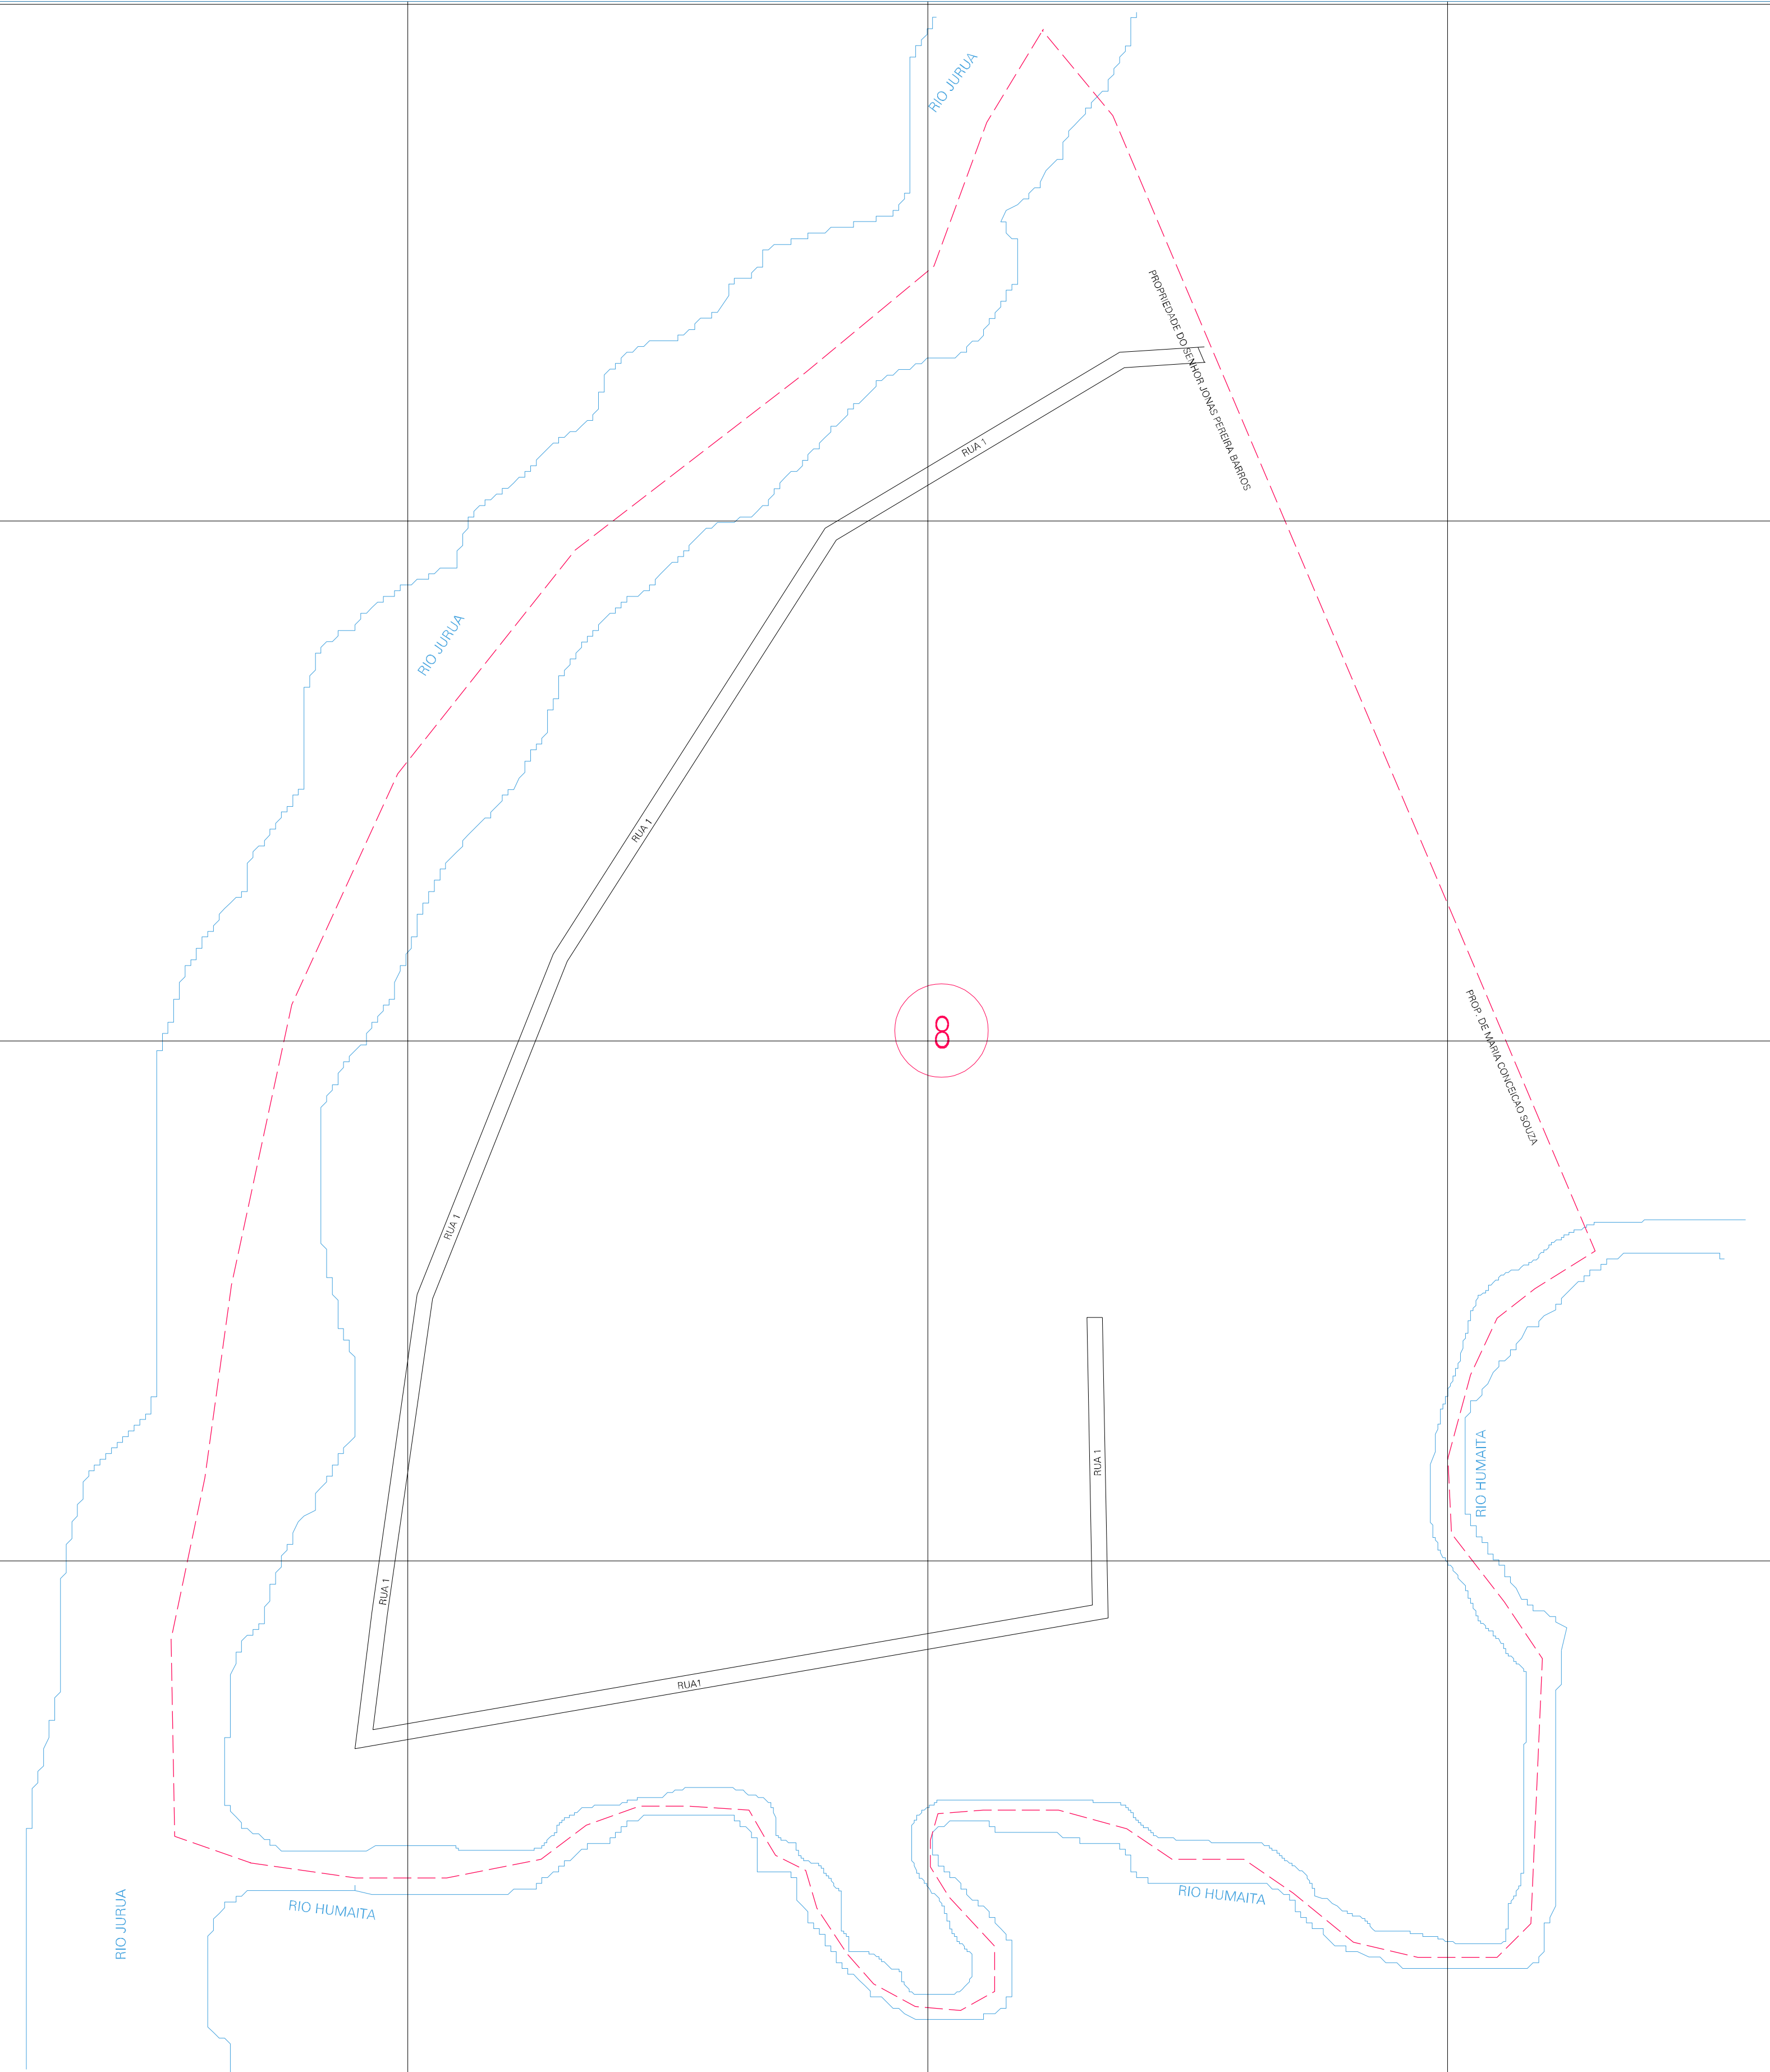

(748.3, 9086.28)

(750.3, 9086.28)

(748.3, 9085.28)

(750.3, 9085.28)

ESTADO DO ACRE
 Município: 12.00393
 PORTO WALTER
 Folha : 01 - 01

Arquivo: 120039300001.dgn
 Limites(km): (747.8, 9084.78) - (750.8, 9086.78)

- LEGENDA**
- LIMITES**
- Município ou Perímetro Urbano
 - Distrito
 - Subdistrito, RA, Zona ou similar
 - Bairro ou similar
 - Sector Censitário
- CODIGOS**
- 22306.05 Distrito (cod. do município + cod. do distrito)
 - 05.08 Subdistrito (cod. do distrito + cod. do subdistrito)
 - 003 Bairro (cod. do bairro no município)
 - 25 Sector (número do setor no distrito ou subdistrito)

**MAPA URBANO DIGITAL
 FOLHA A1**