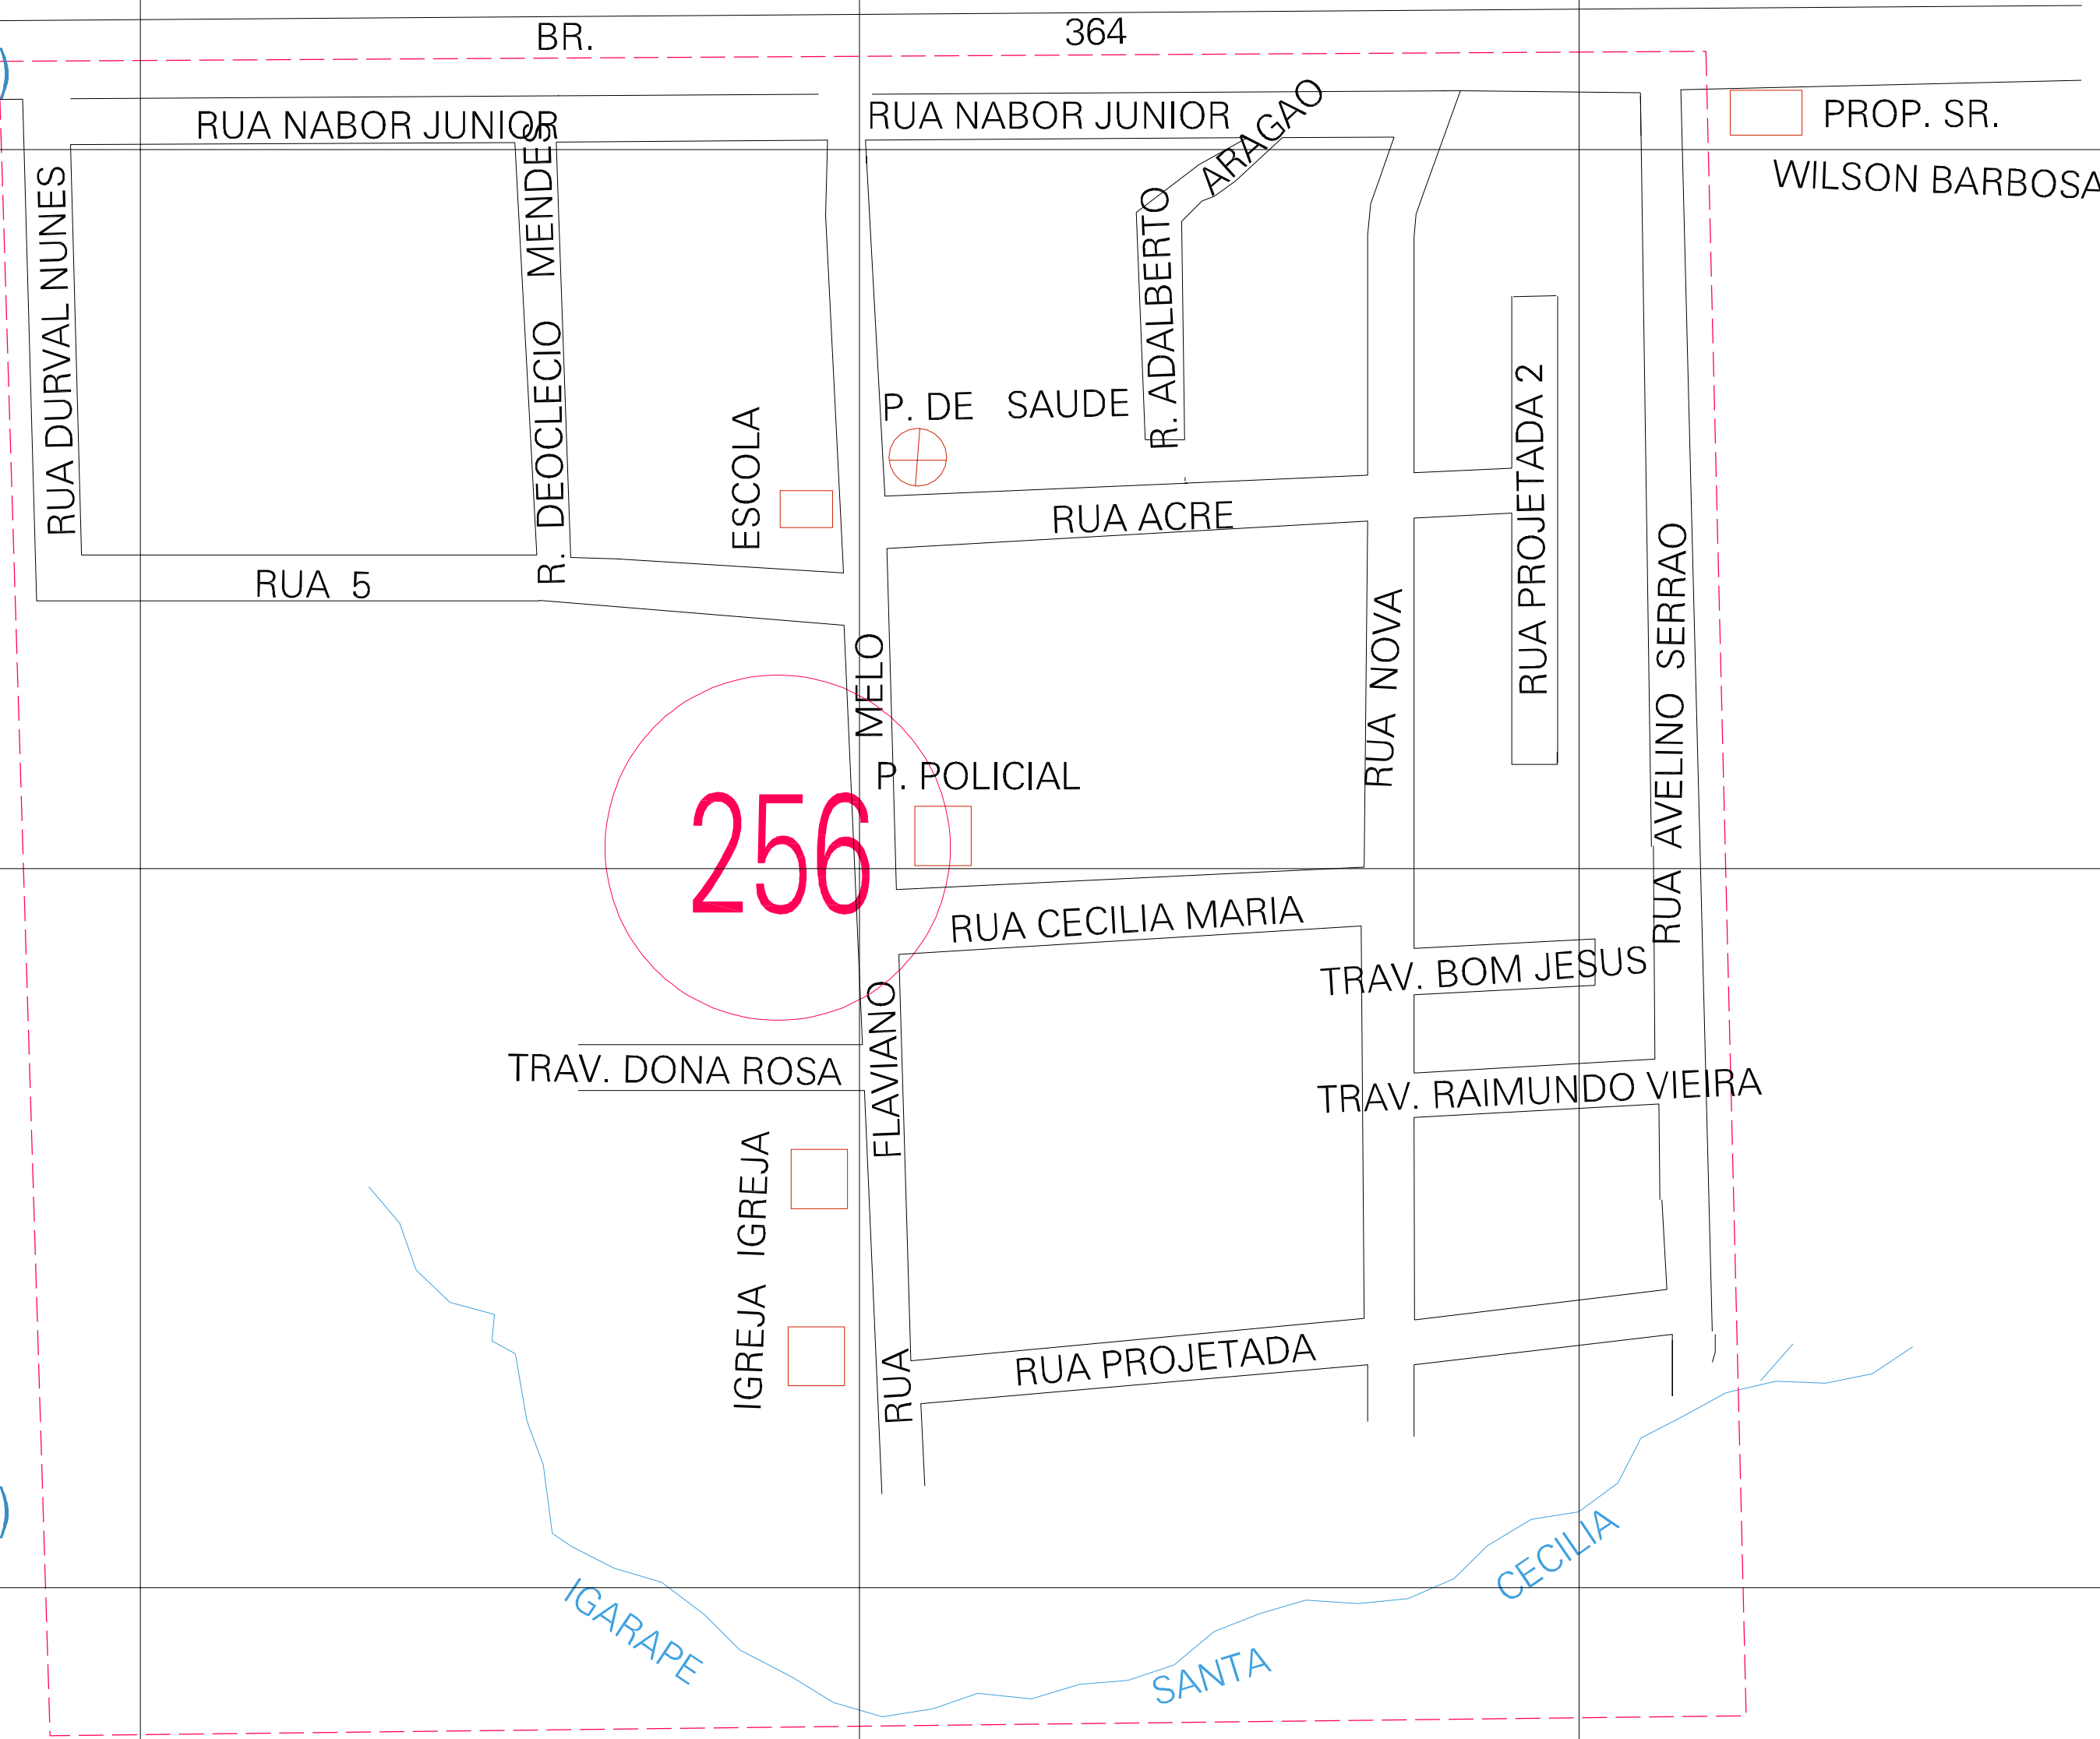

(640.542, 8893.172)

(641.042, 8893.172)

(640.542, 8892.922)

(641.042, 8892.922)

PROP. SR. DELMAR MAIA

PROP. SR. WILSON BARBOSA

ESTADO DO ACRE
 Município: 12.00401
 RIO BRANCO
 Folha : 01 - 01

Arquivo: 120040100007.dgn
 Limite(km): (640.417, 8892.797) - (641.167, 8893.297)

- LEGENDA**
- LIMITES**
- Município ou Perímetro Urbano
 - Distrito
 - Subdistrito, RA, Zona ou similar
 - Bairro ou similar
 - Sector Censitário
- CODIGOS**
- 22306.05 Distrito (cod. do município + cod. do distrito)
 - 05.06 Subdistrito (cod. do distrito + cod. do subdistrito)
 - 003 Bairro (cod. do bairro no município)
 - 25 Sector (número do setor no distrito ou subdistrito)

MAPA URBANO DIGITAL
 FOLHA A1