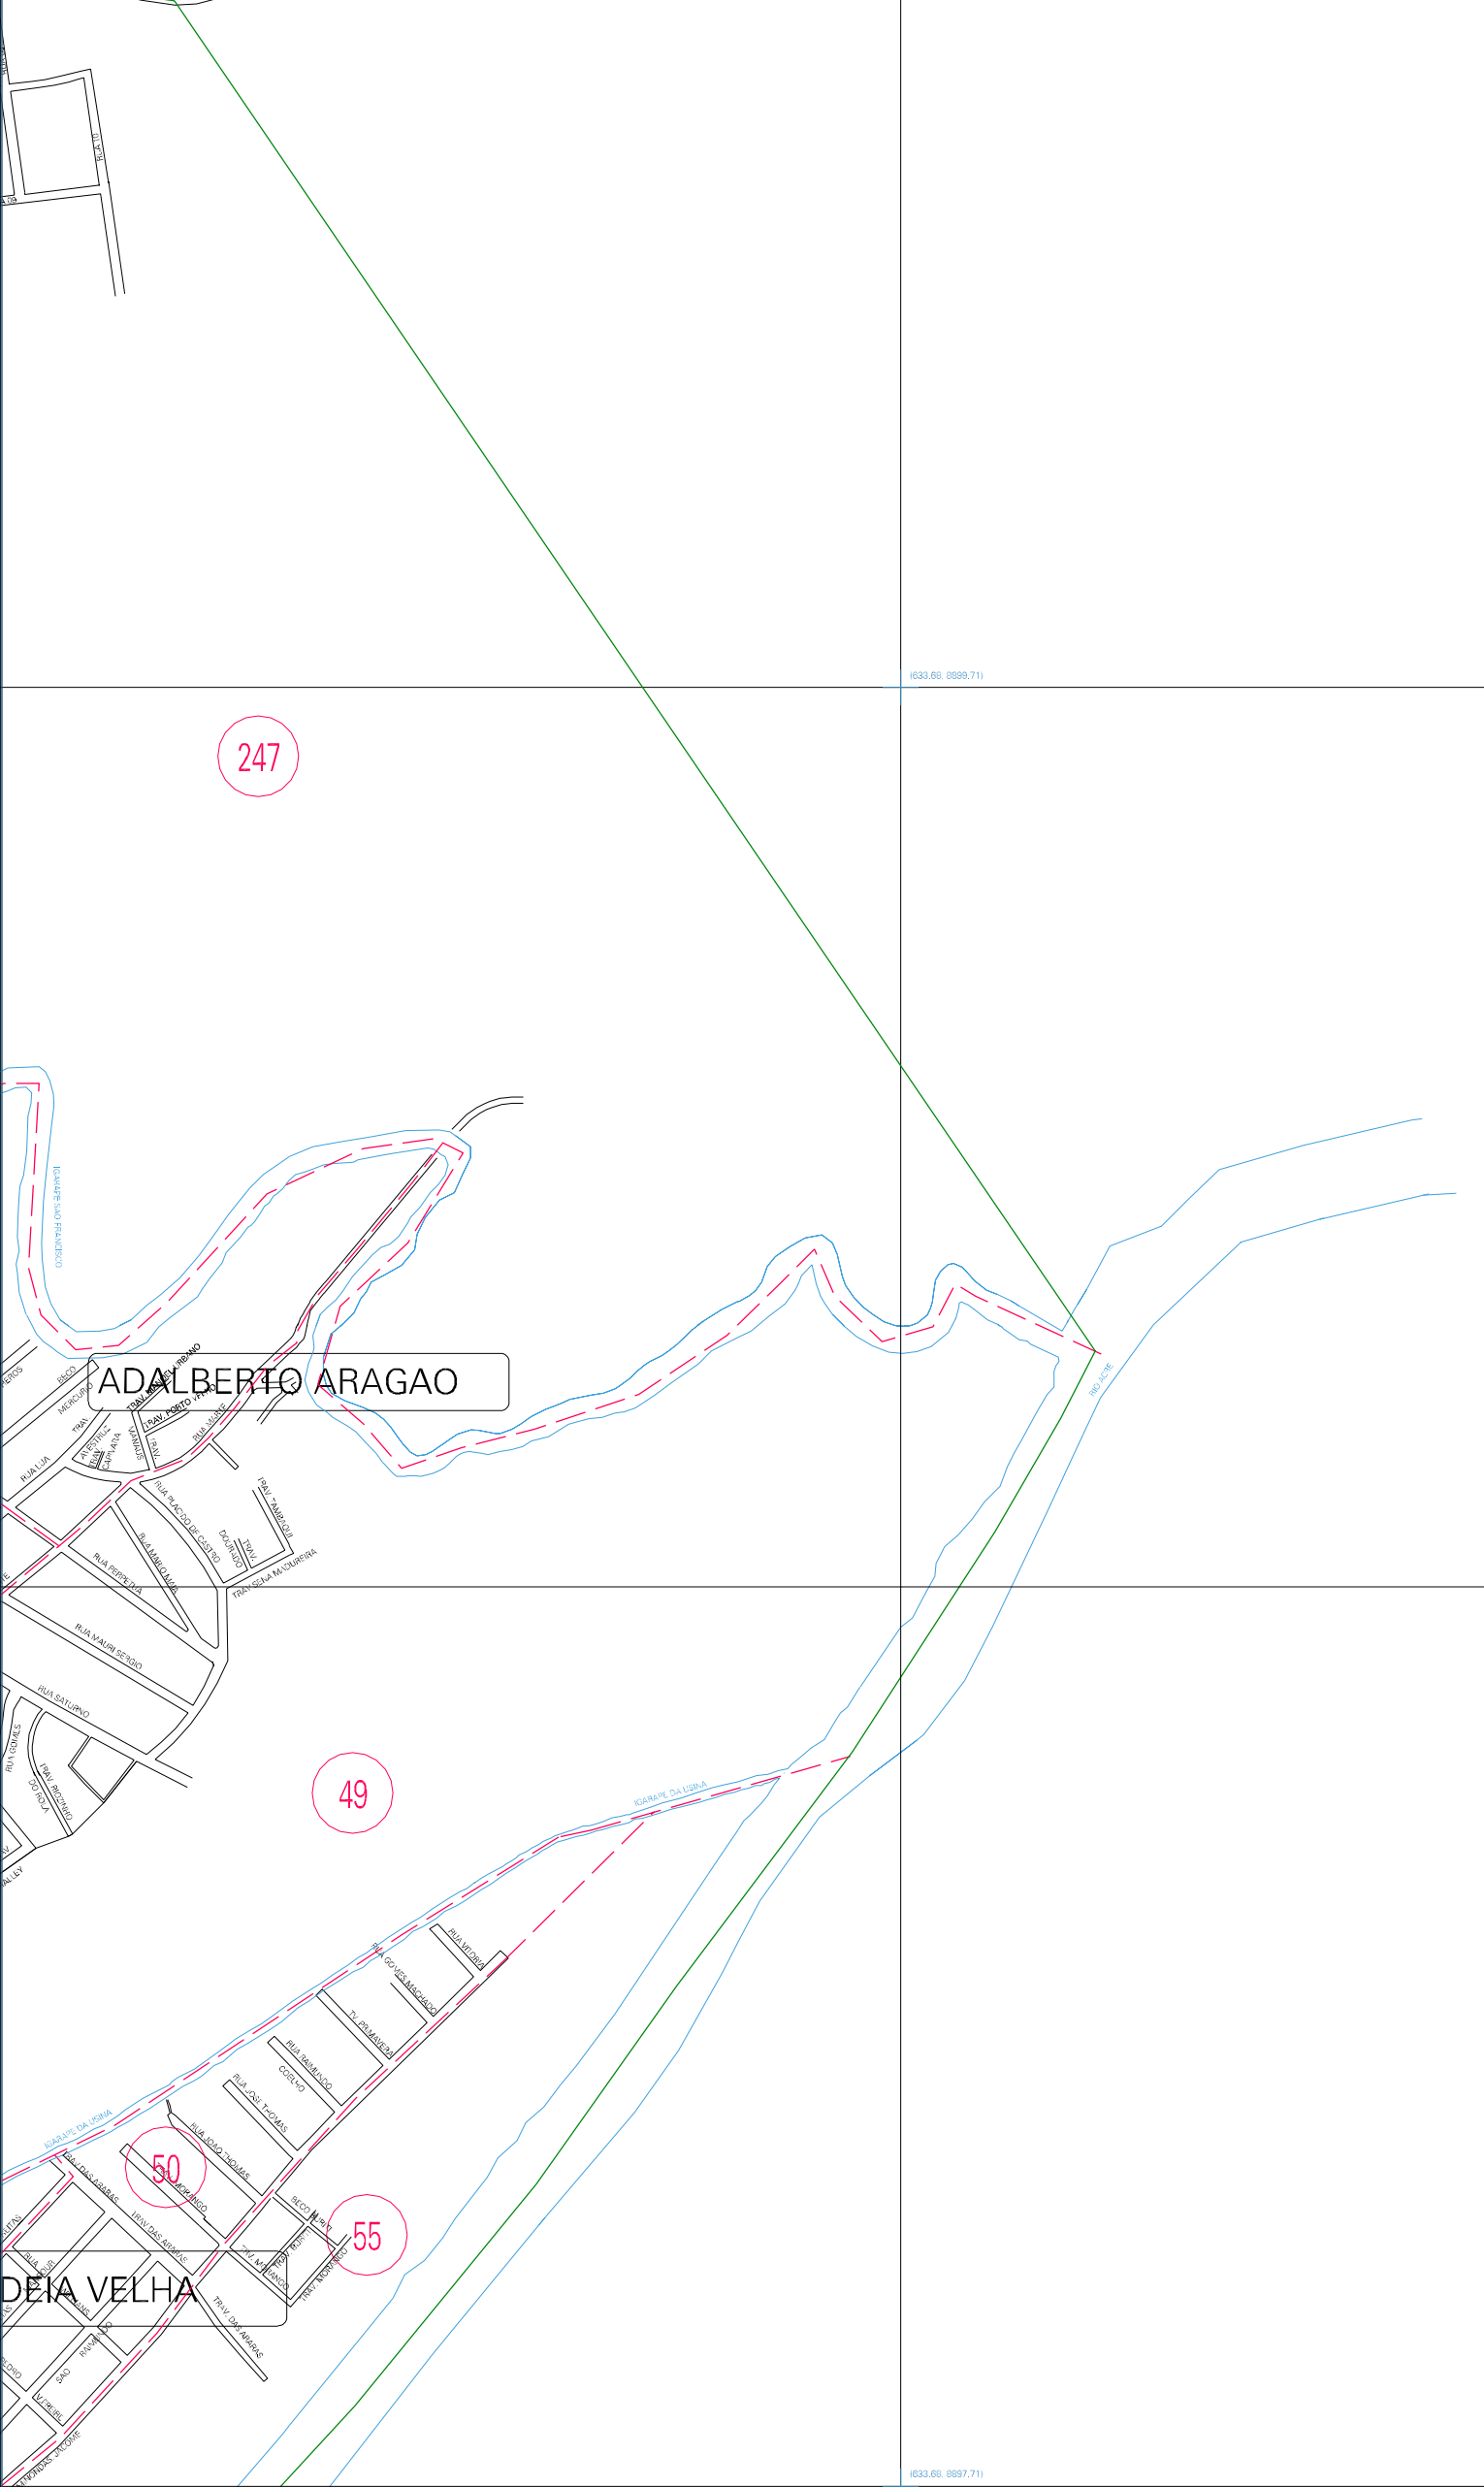

P20 (633.316,8900,117)

ESTADO DO ACRE
 Municipio: 12.00401
 RIO BRANCO
 Folha : 02 - 03

Arquivo: 1200401.dgn
 Limites(km): (632.68, 8996.71) - (636.68, 8900.71)

LEGENDA

- LIMITES**
- Municipio ou Perimetro Urbano
 - - - Distrito
 - - - Subdistrito, RA, Zona ou similar
 - - - Bairro ou similar
 - - - Setor Censitário
- CODIGOS**
- 22306.06 Distrito (cod. do municipio + cod. do distrito)
 - 05.06 Subdistrito (cod. do distrito + cod. do subdistrito)
 - 003 Bairro (cod. do bairro no municipio)
 - 25 Setor (número do setor no distrito ou subdistrito)

MAPA URBANO DIGITAL
 FOLHA A1