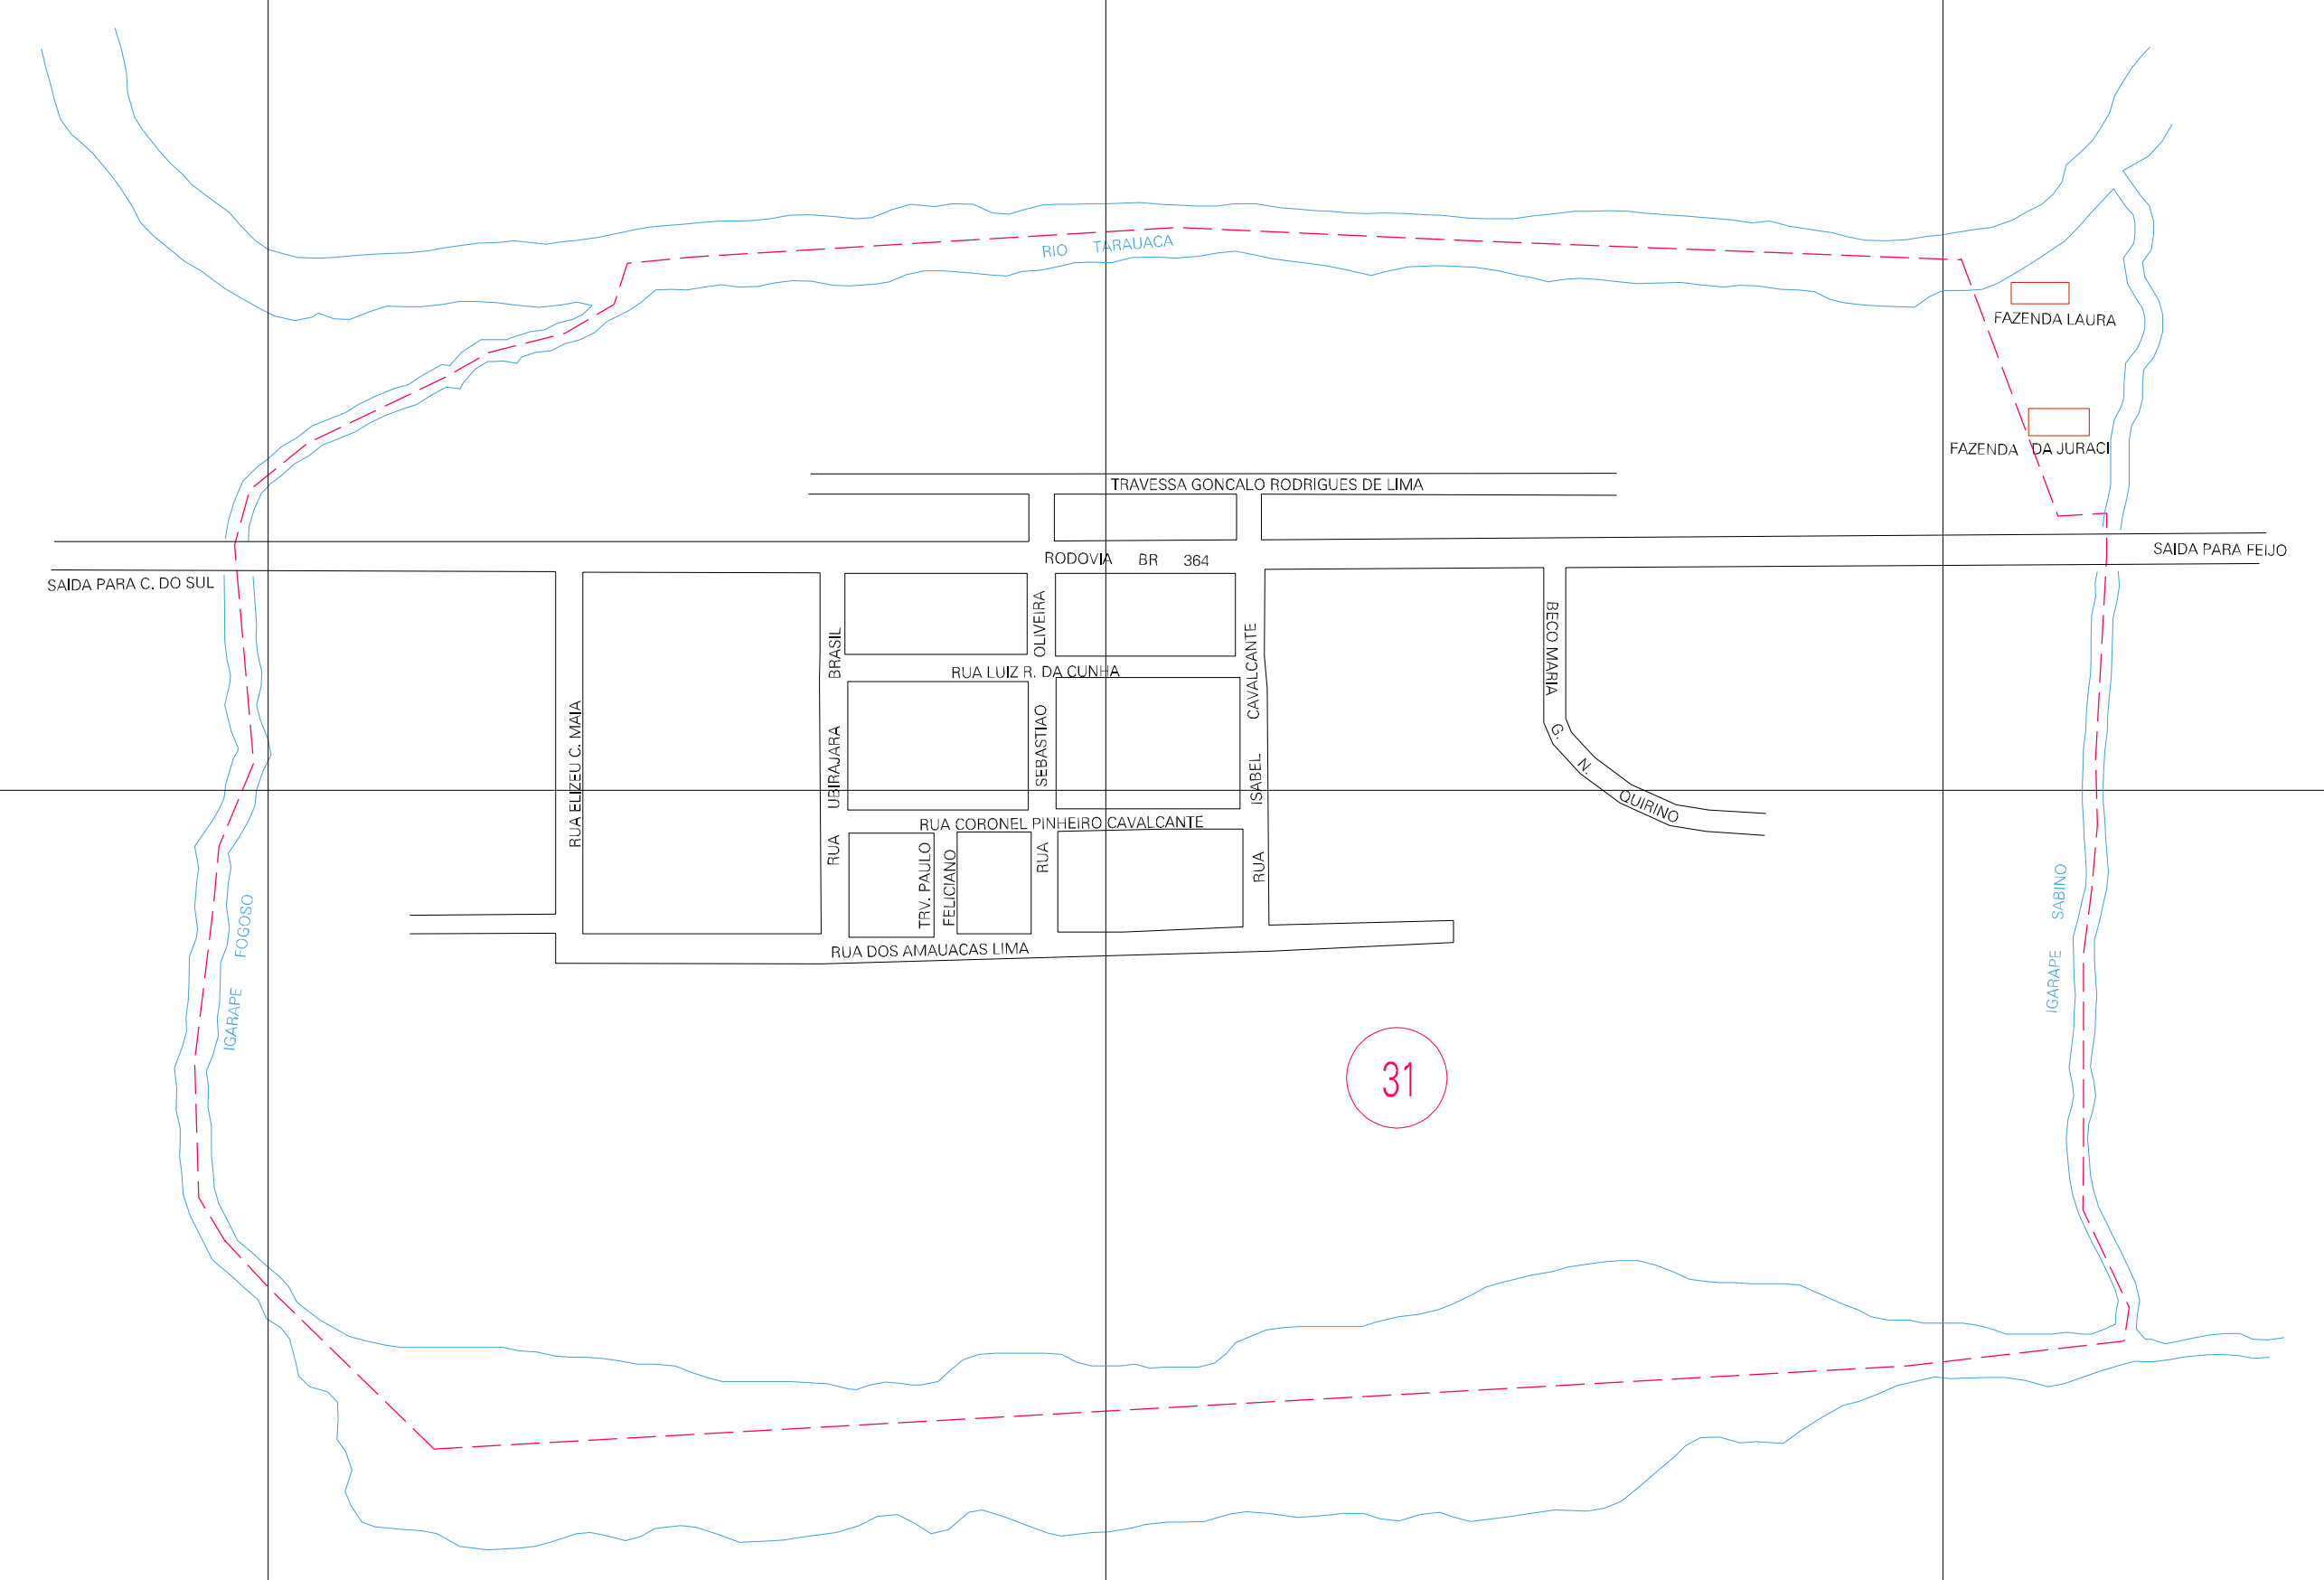

(308.4, 9099.3)

(310.4, 9099.3)

(308.4, 9098.3)

(310.4, 9098.3)

ESTADO DO ACRE
 Município: 12.00609
 TARAUACÁ
 Folha : 01 - 01

Arquivo: 120060900001.dgn
 Limites(km): (307.9, 9097.8) - (310.9, 9099.8)

- LEGENDA**
- LIMITES**
- Município ou Perimetro Urbano
 - - - Distrito
 - - - Subdistrito, RA, Zona ou similar
 - - - Bairro ou similar
 - - - Setor Censitário
- CODIGOS**
- 22306.05 Distrito (cod. do município + cod. do distrito)
 - 05.08 Subdistrito (cod. do distrito + cod. do subdistrito)
 - 003 Bairro (cod. do bairro no município)
 - 25 Setor (número do setor no distrito ou subdistrito)

MAPA URBANO DIGITAL
 FOLHA A1