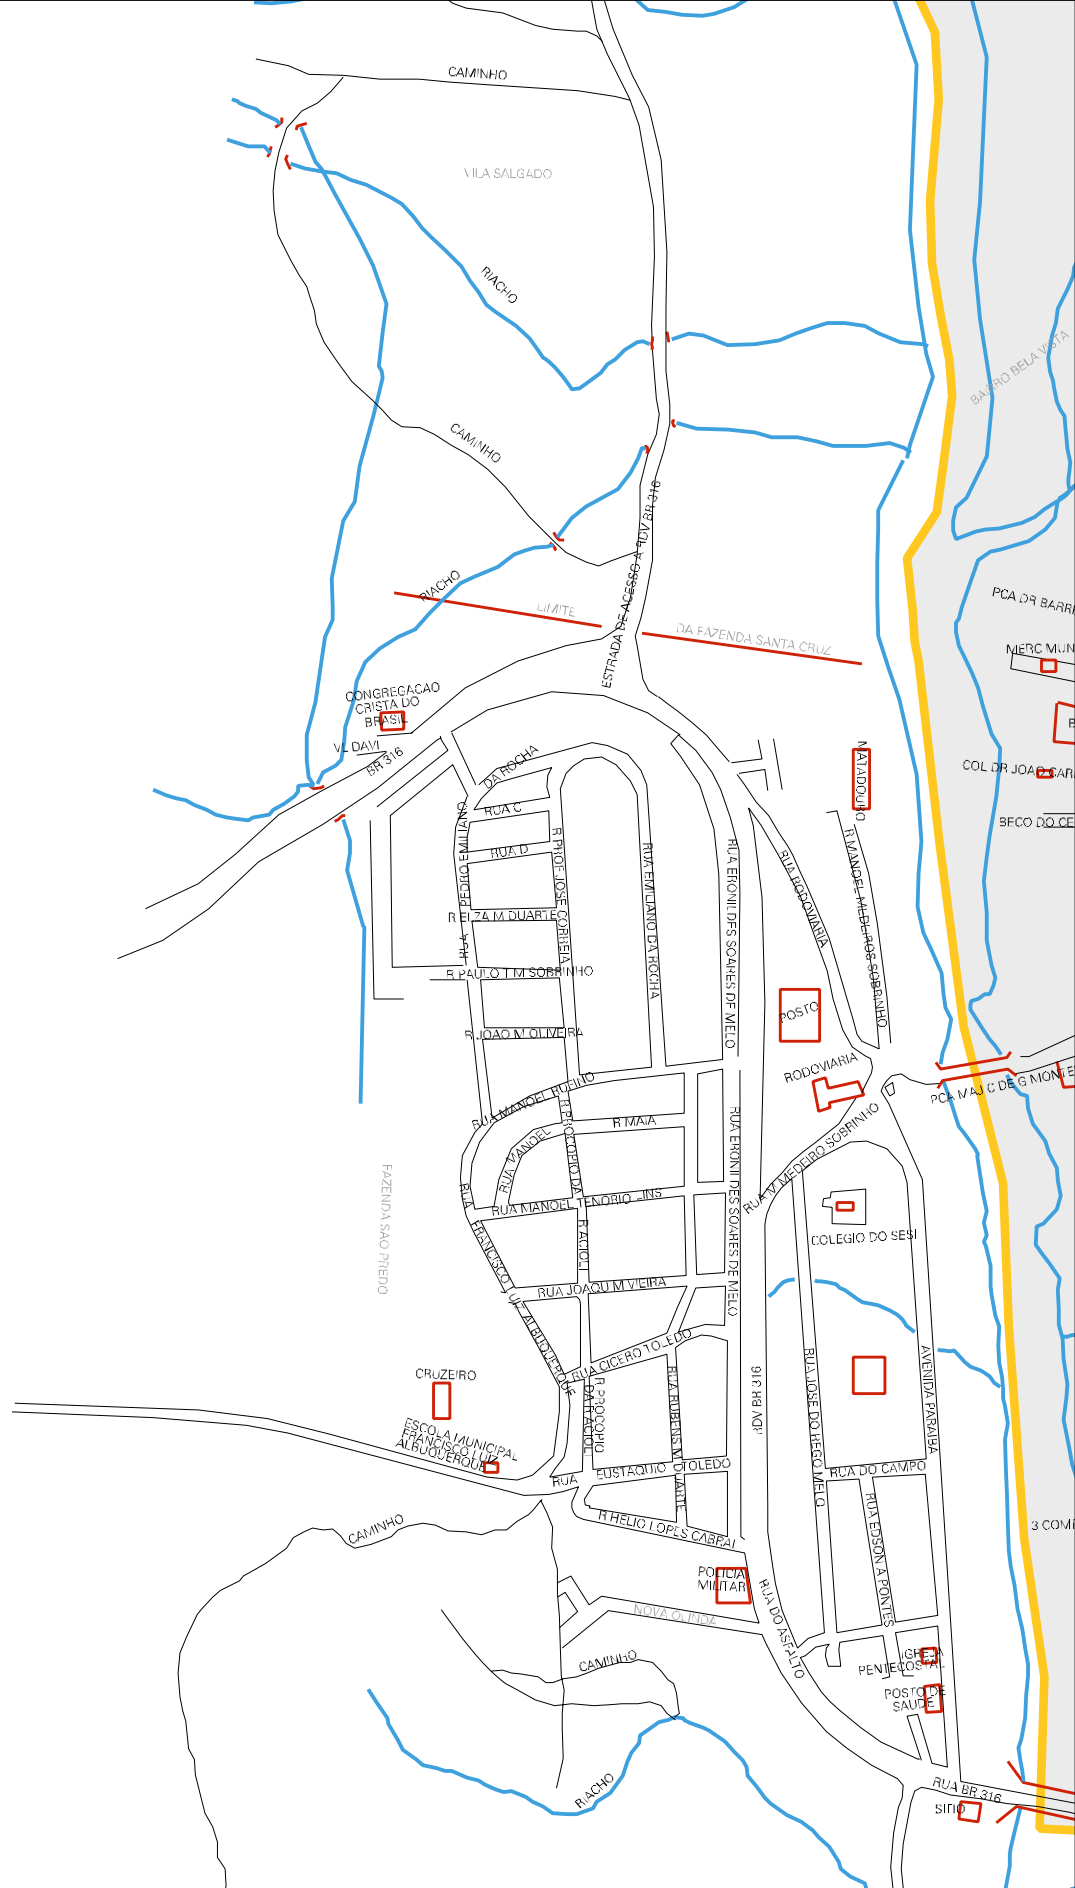

RIACHO SOUZO

RIACHO DO DANIEL

RUA DA MANGUEIRA

RIACHO DO JOAO

RUA DO MEIO

RECO DA CLARIA

BAIRRO GENIPAPEIRO

VILA DA COMESA

COMESA

SUB ESTACAO DA CHESF

ESTRADA DA COMESA

ALEXANDR

CULMINASCA

CAMINHO

CAMINHO

RIACHO

MUNICIPIO: 00409 - ATALAIÁ
 DISTRITO: 05 - ATALAIÁ
 SUBDISTRITO: 00
 SETOR: 0010 SITUAÇÃO: 10

ESTADO DE ALAGOAS
 MAPA DE SETOR URBANO - MSU
 ESCALA: 1 : 5511