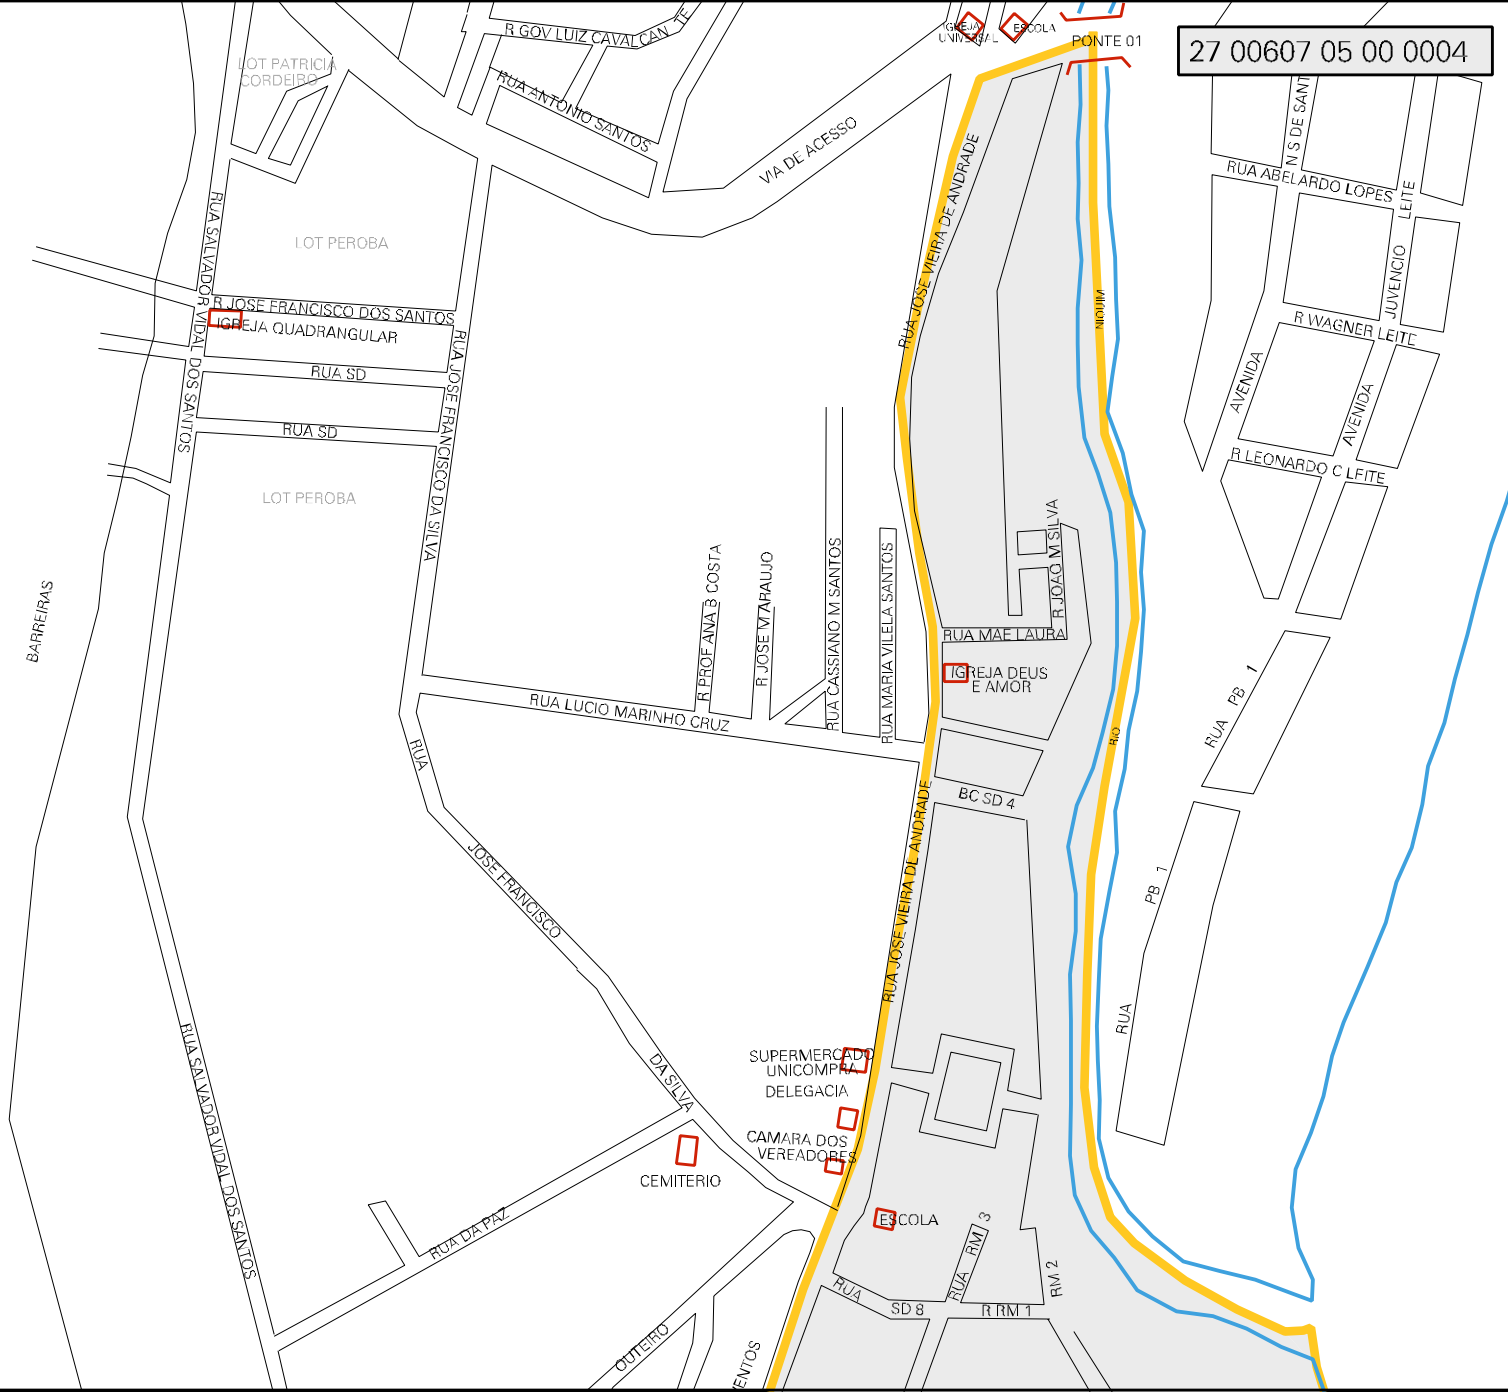

27 00607 05 00 0004

BARREIRAS

PONTE 01

LOT PATRICIA CORDEIRA

LOT PEROBA

RUA JOSE FRANCISCO DOS SANTOS

IGREJA QUADRANGULAR

RUA SD

RUA SD

LOT PEROBA

RUA JOSE FRANCISCO DA SILVA

RUA PROF ANA B COSTA

RUA JOSE VIZINHAUJO

RUA CASSIANO M SANTOS

RUA MARIA VILELA SANTOS

RUA MAF LAURA

CEMITERIO

ESCOLA

RUA DA PAZ

OUTEIRO

SENTOS

RUA SD 8

RUA RM 3

RUA RM 2

RUA RM 1

RUA PS 1

RUA PS 1

RUA LEONARDO C LEITE

RUA WAGNER LEITE

RUA ABELARDO LOPES

RUA S DE SANT

JUVENCIO LEITE