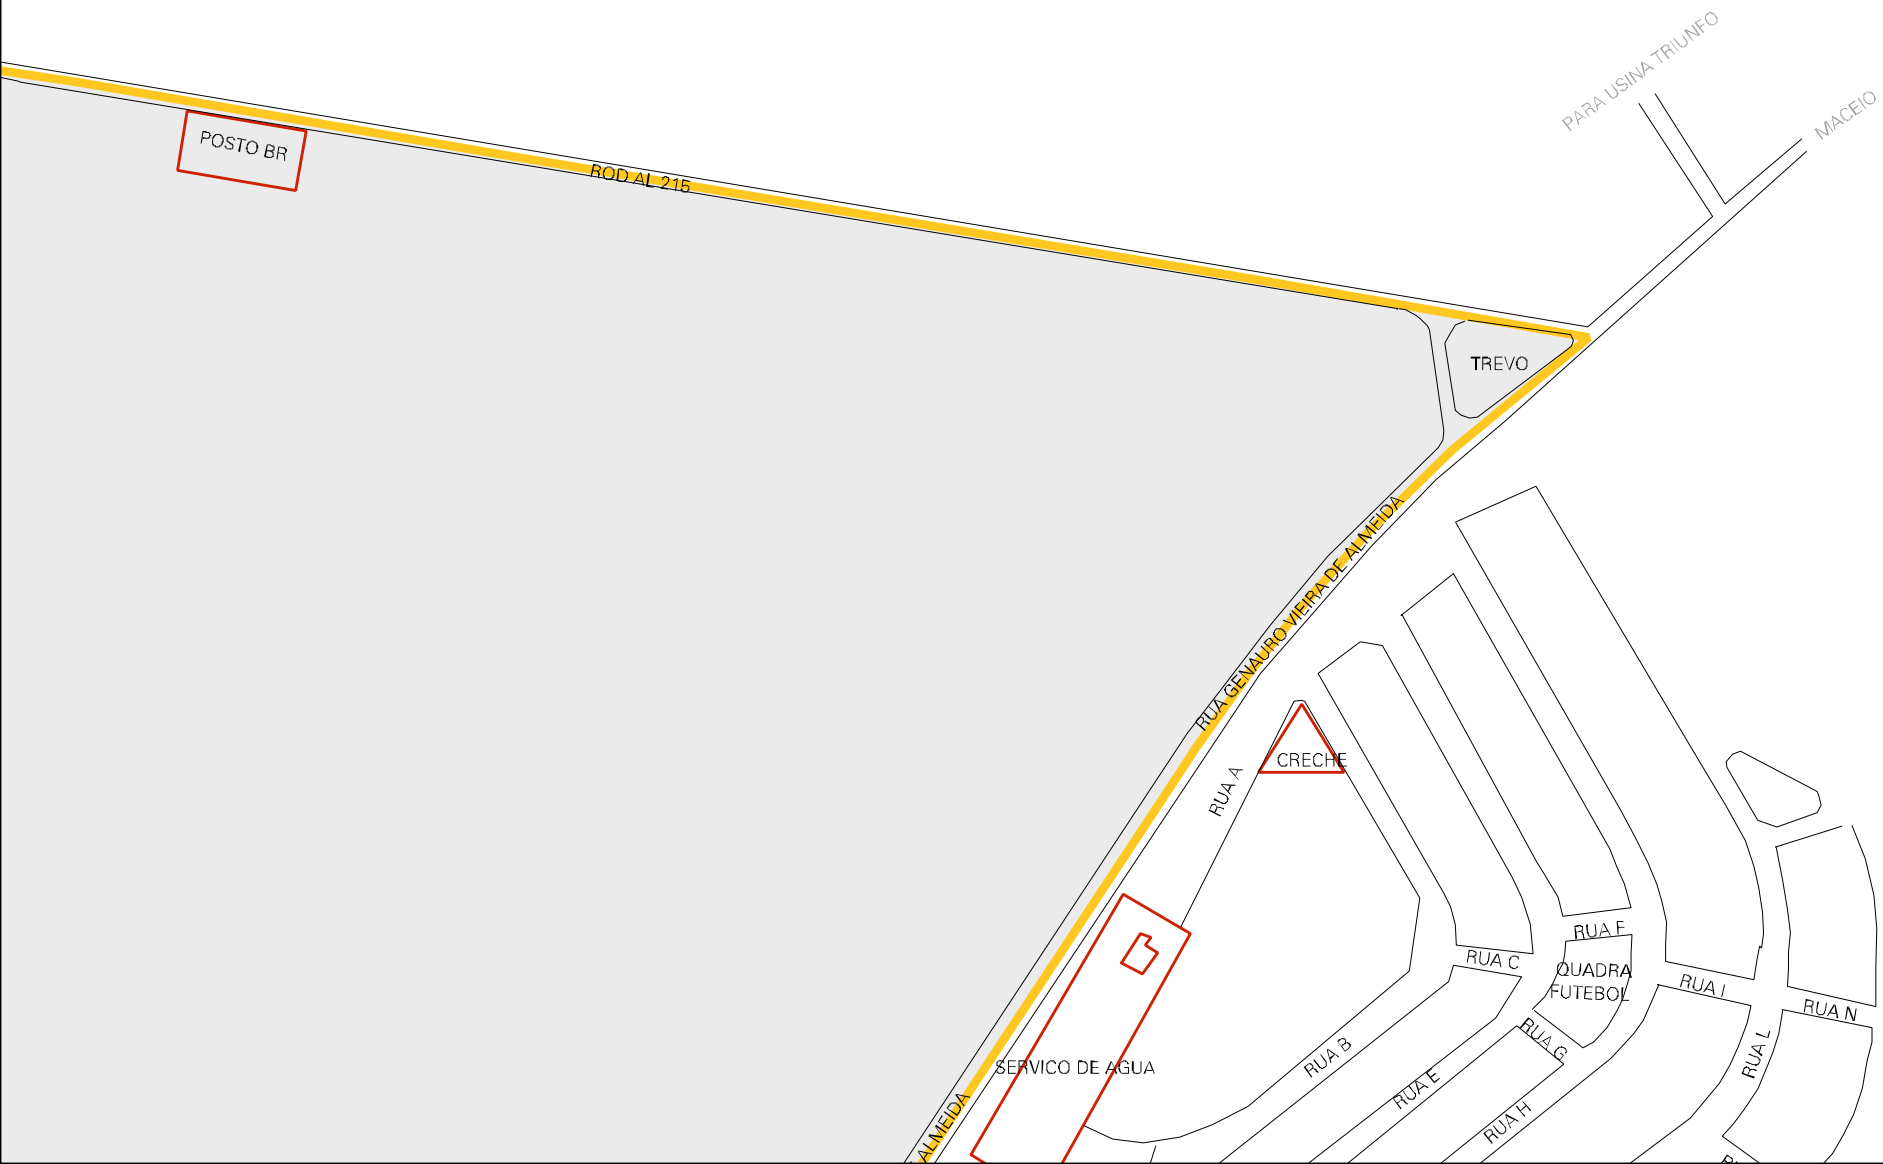

CAIXA D'AGUA

VILA DA USINA TRIUNFO
PRACA

ANTIGA ESTRADA PARA ATALAYA

ROD AL 215

POUSADA
RAIO DO SOL

ASSOC DOS
IDOSOS

PRAÇA

RUA JORGE PINTO DAMASO

OFICINA

LAVA JATO

RUA JOAO PRUDENCIO

RUA SANTA LUCIA

PCA PAULO S
DE CASTRO

COLEGIO SAO
MATEUS

RUA PEDRO

RUA ELIA

SITIO SANTA RITA

ESTADO DE ALAGOAS
MAPA DE SETOR URBANO - MSU
ESCALA: 1 : 2711