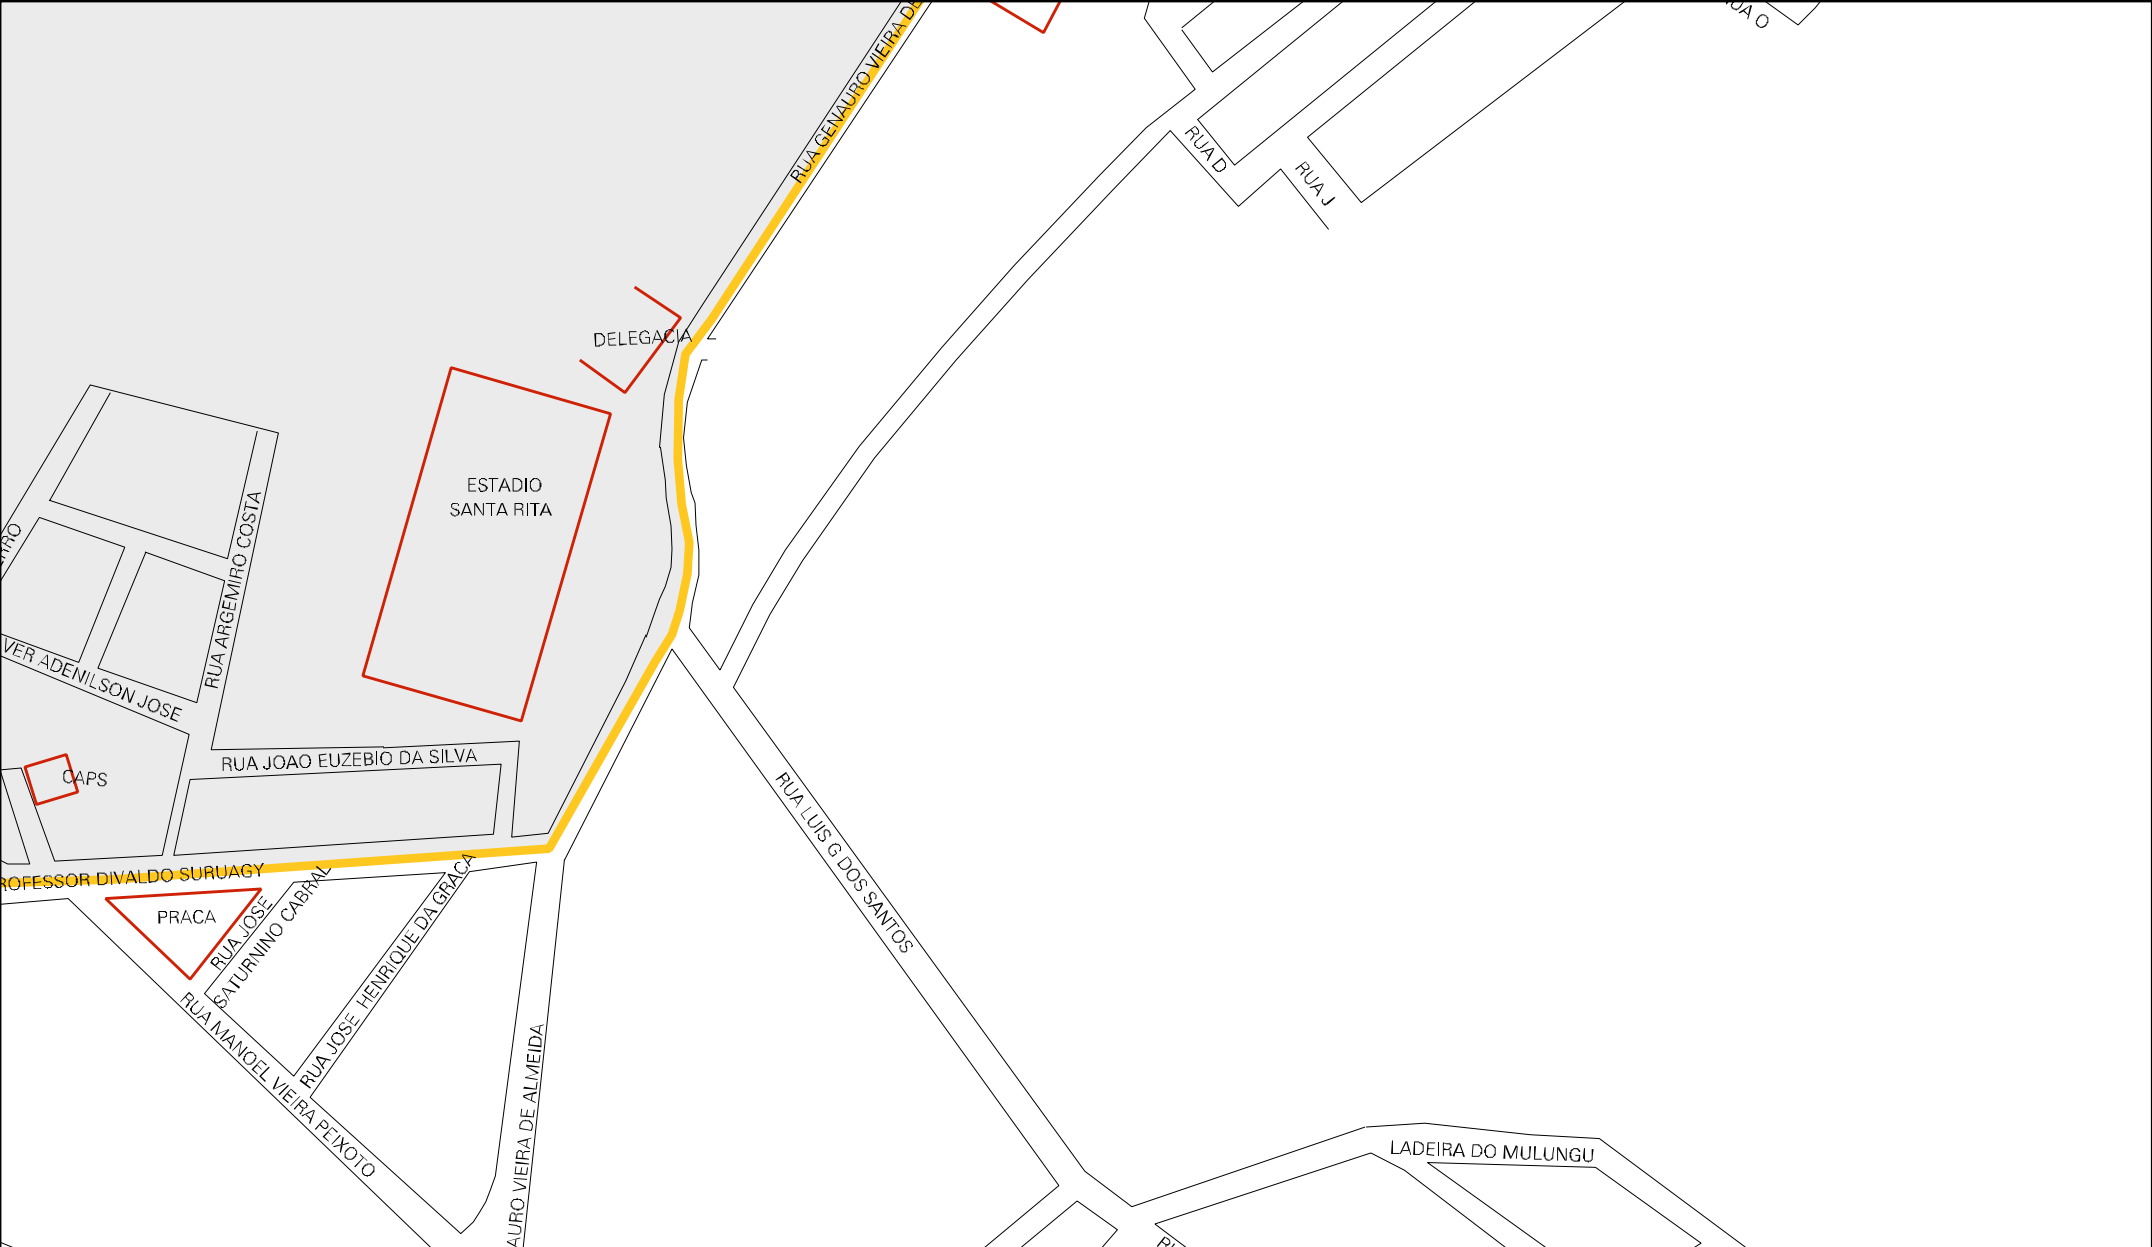

CAIXA D'AGUA

VILA DA USINA TRIUNFO
PRACA

ANTIGA ESTRADA PARA ATALAYA

ROD AL 215

POUSADA
RAIO DO SOL

ASSOC DOS
IDOSOS

PRAÇA

RUA JORGE PINTO DAMASO

OFICINA

LAVA JATO

RUA JOAO PRUDENCIO

RUA SANTA LUCIA

PCA PAULO S
DE CASTRO

COLEGIO SAO
MATEUS

RUA PEDRO

RUA ELIA

SITIO SANTA RITA

ESTADO DE ALAGOAS
MAPA DE SETOR URBANO - MSU
ESCALA: 1 : 2711