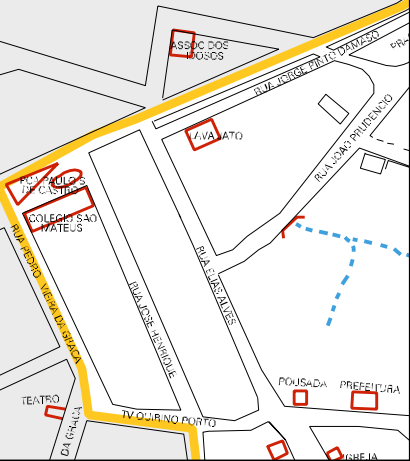

PAPA O POVOADO SEBASTIAO LUIZ

LOTEAMENTO SAO GERALDO

LOTEAMENTO EM PROJETO

ASSOC DOS RIOS

VILA MATO

COLÉGIO SÃO MATEUS

PRAÇA DA TRINHA

PRAÇA DA TRINHA

PRAÇA DA TRINHA

PRAÇA DA TRINHA

ESTADO DE ALAGOAS
 MAPA DE SETOR URBANO - MSU
 ESCALA: 1 : 4810