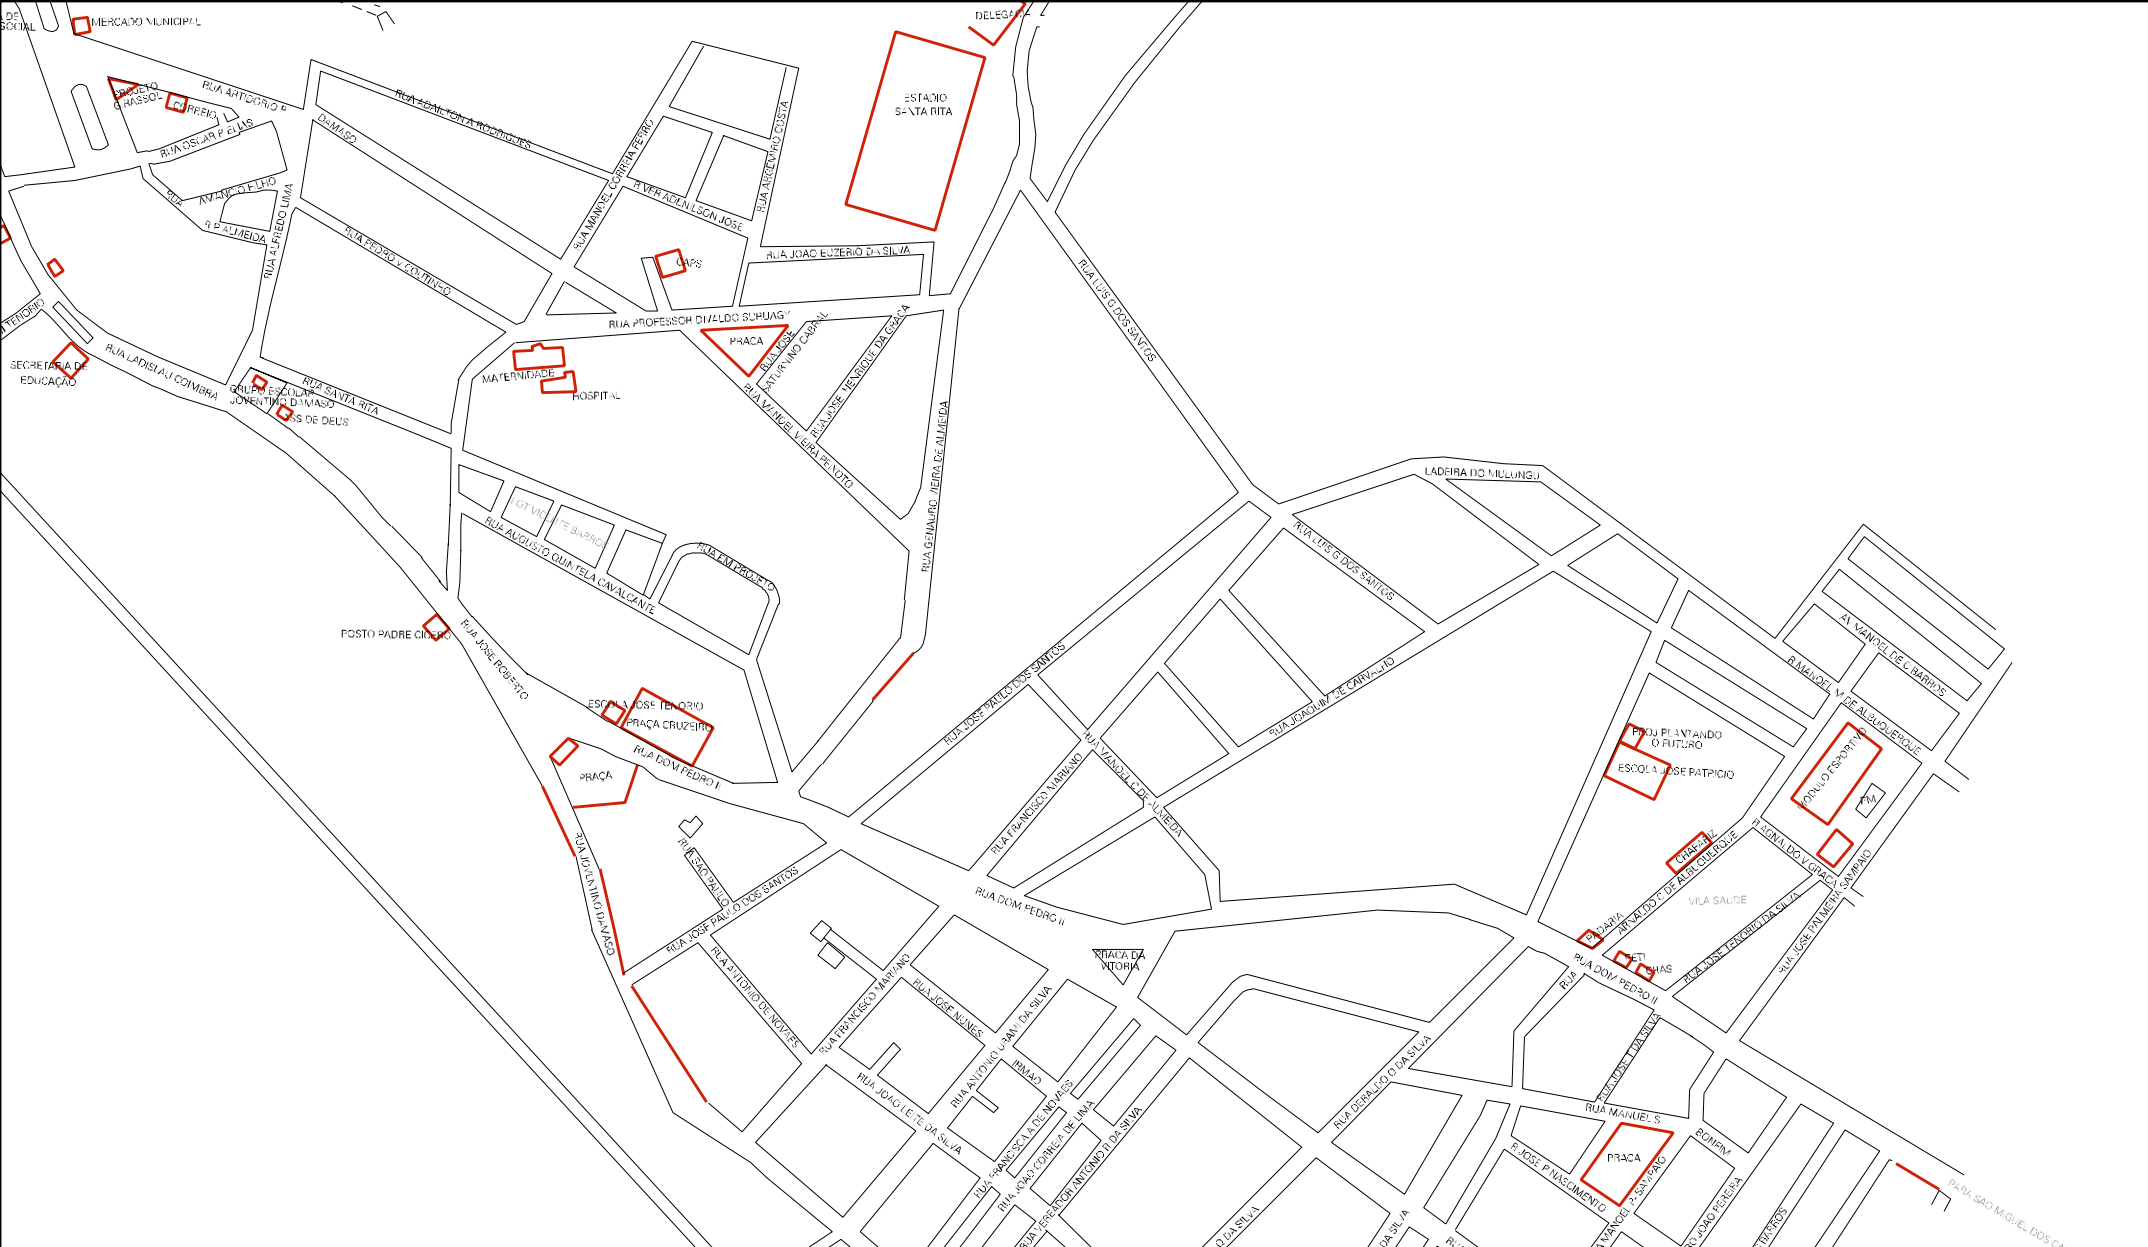

PAPA O POVOADO SEBASTIAO LUIZ

LOTEAMENTO SAO GERALDO

LOTEAMENTO EM PROJETO

ASSOC DOS RIOS

VILA MATO

COLÉGIO SÃO MATEUS

PRAÇA DA TRINHA

PRAÇA DA TRINHA

PRAÇA DA TRINHA

PRAÇA DA TRINHA

ESTADO DE ALAGOAS
 MAPA DE SETOR URBANO - MSU
 ESCALA: 1 : 4810