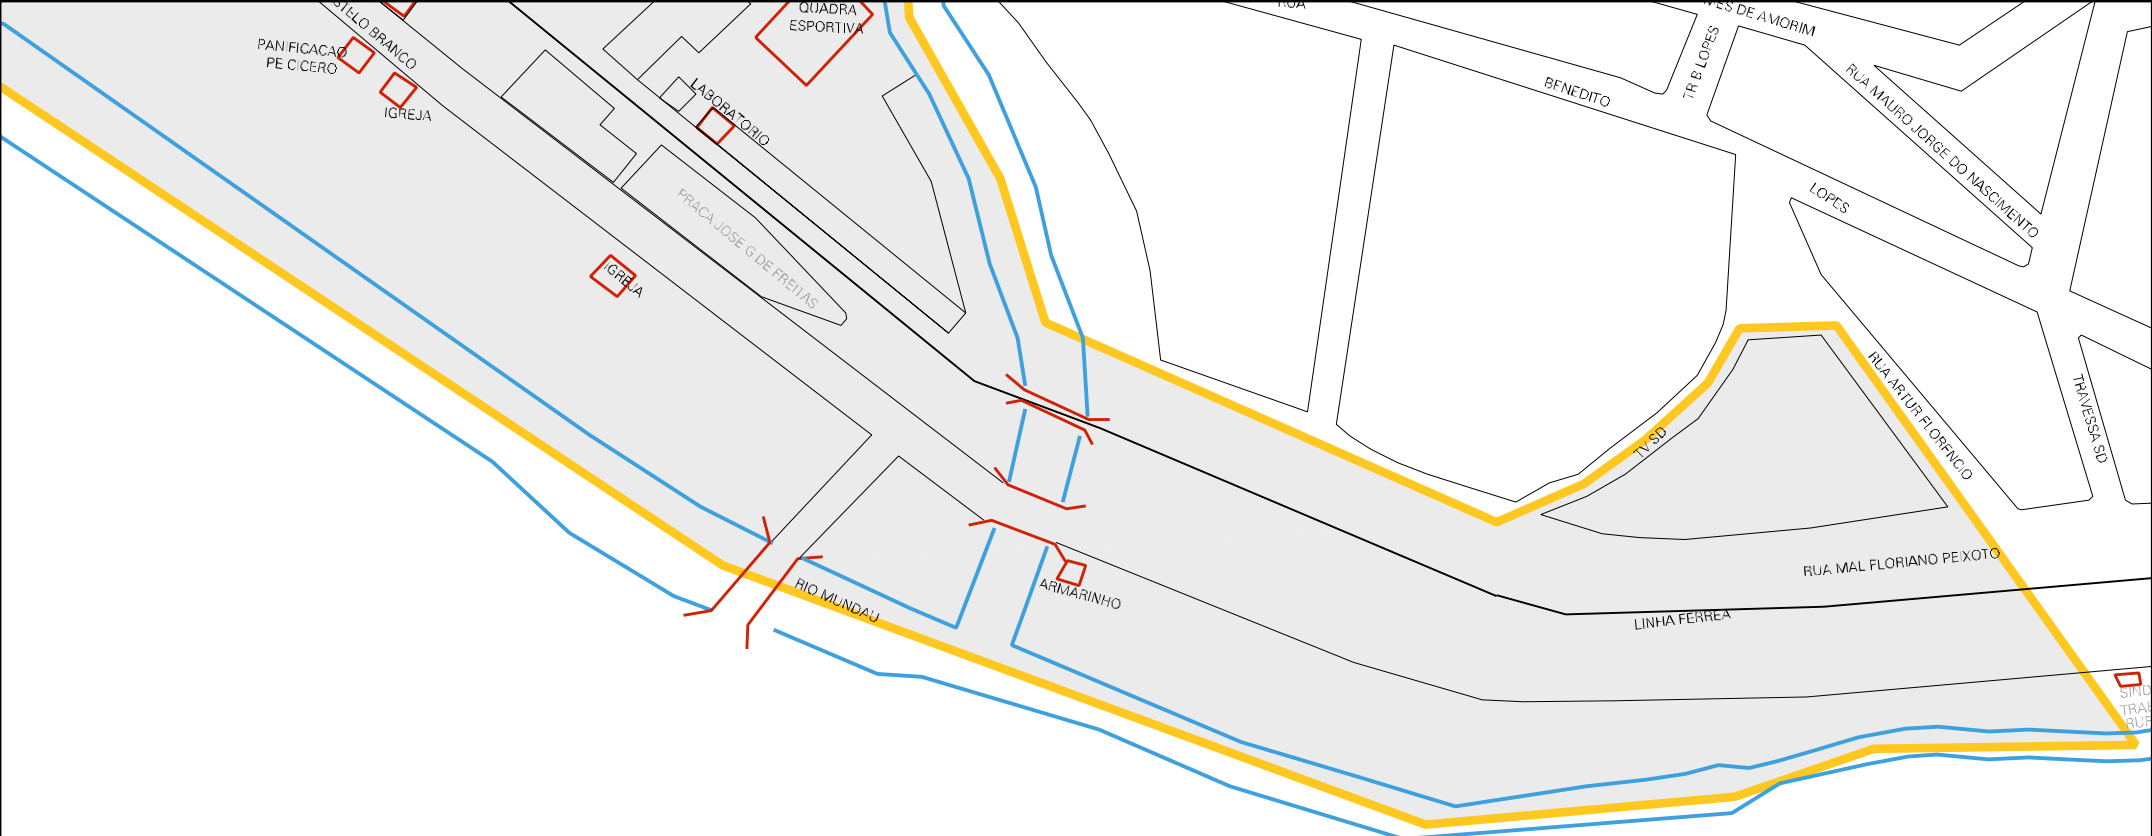

POSTO DE SAUDE

RUA ARESKI DE FREITAS

RUA MARIA DE LOURDES DE ALMEIDA SARMENTO

RUA JOSE CARLOS DA SILVA

MERCADINHO  
2 IRMÃOS

FUTEBOL

RUA JULIO MAIA

RUA JULIO MAIA

CENTRO DE  
CONVENIENCIA

RUA MANOEL LUIZ DA SILVA

AGUA  
CEMITERIO

RUA PADRE BERNARDO ROANA

RUA QUITERIA ABRAAO DA SILVA

SEC EDUCACAO

MERCEARIA

MERCEARIA

MIRANTE BAR

RUA ANZIO CO

RUA MAL CA

MERCEARIA

MUNICIPIO: 01100 - BRANQUINHA  
DISTRITO: 05 - BRANQUINHA  
SUBDISTRITO: 00  
SETOR: 0001 SITUACAO: 10

ESTADO DE ALAGOAS  
MAPA DE SETOR URBANO - MSU  
ESCALA: 1 : 3532