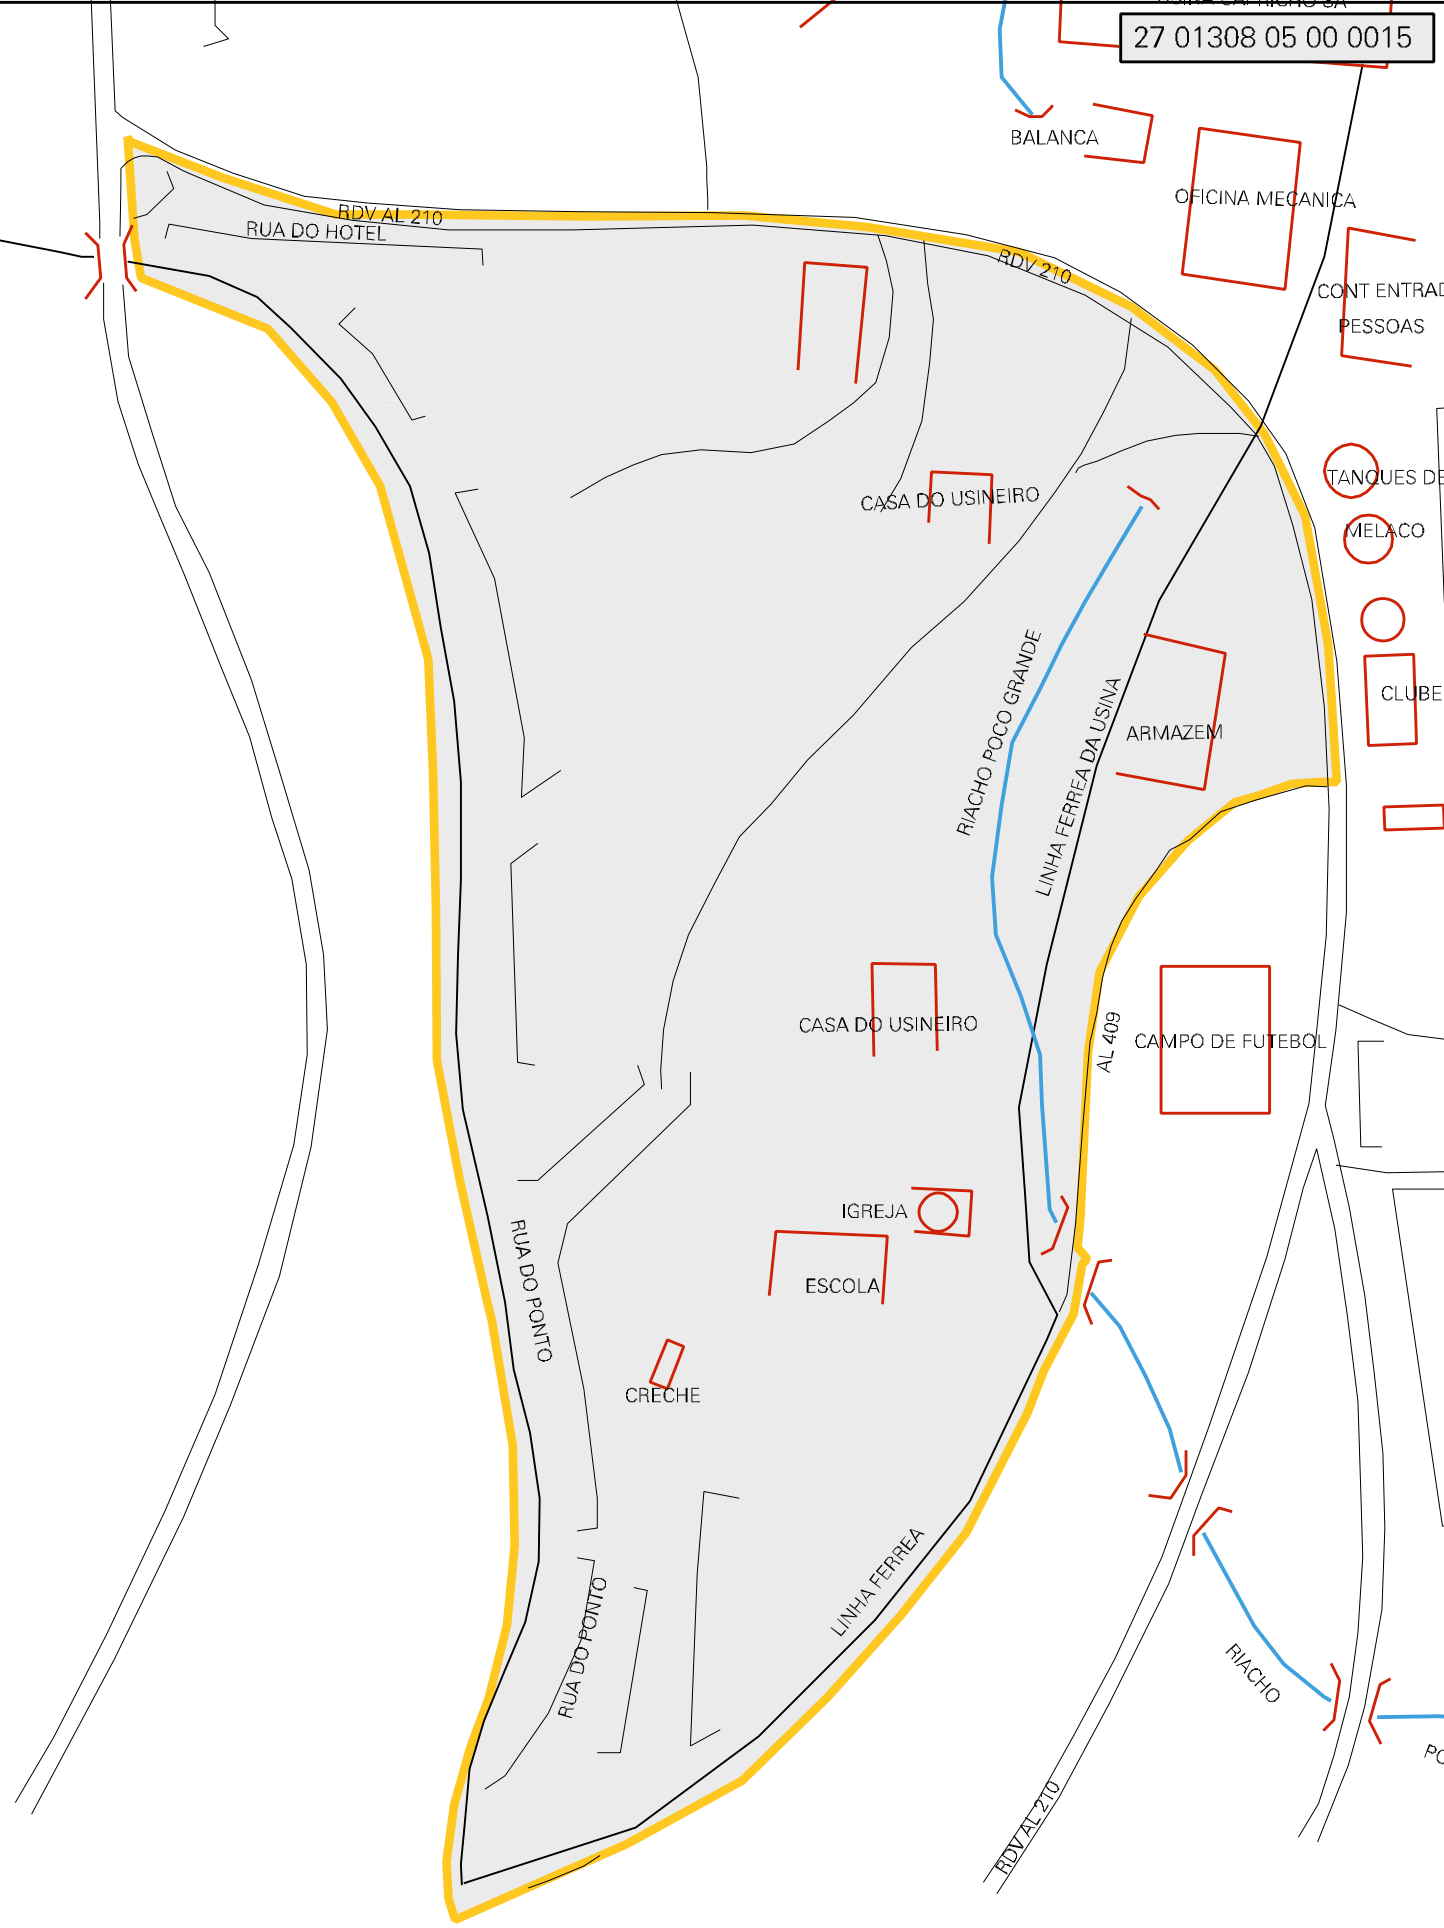

27 01308 05 00 0015

MUNICIPIO: 01308 - CAJUEIRO  
 DISTRITO: 05 - CAJUEIRO  
 SUBDISTRITO: 00  
 SETOR: 0015 SITUACAO: 60  
 AGLOM. RURAL: 00001 - USINA CAPRICHIO

ESTADO DE ALAGOAS  
 MAPA DE SETOR URBANO - MSU  
 ESCALA: 1 : 3558