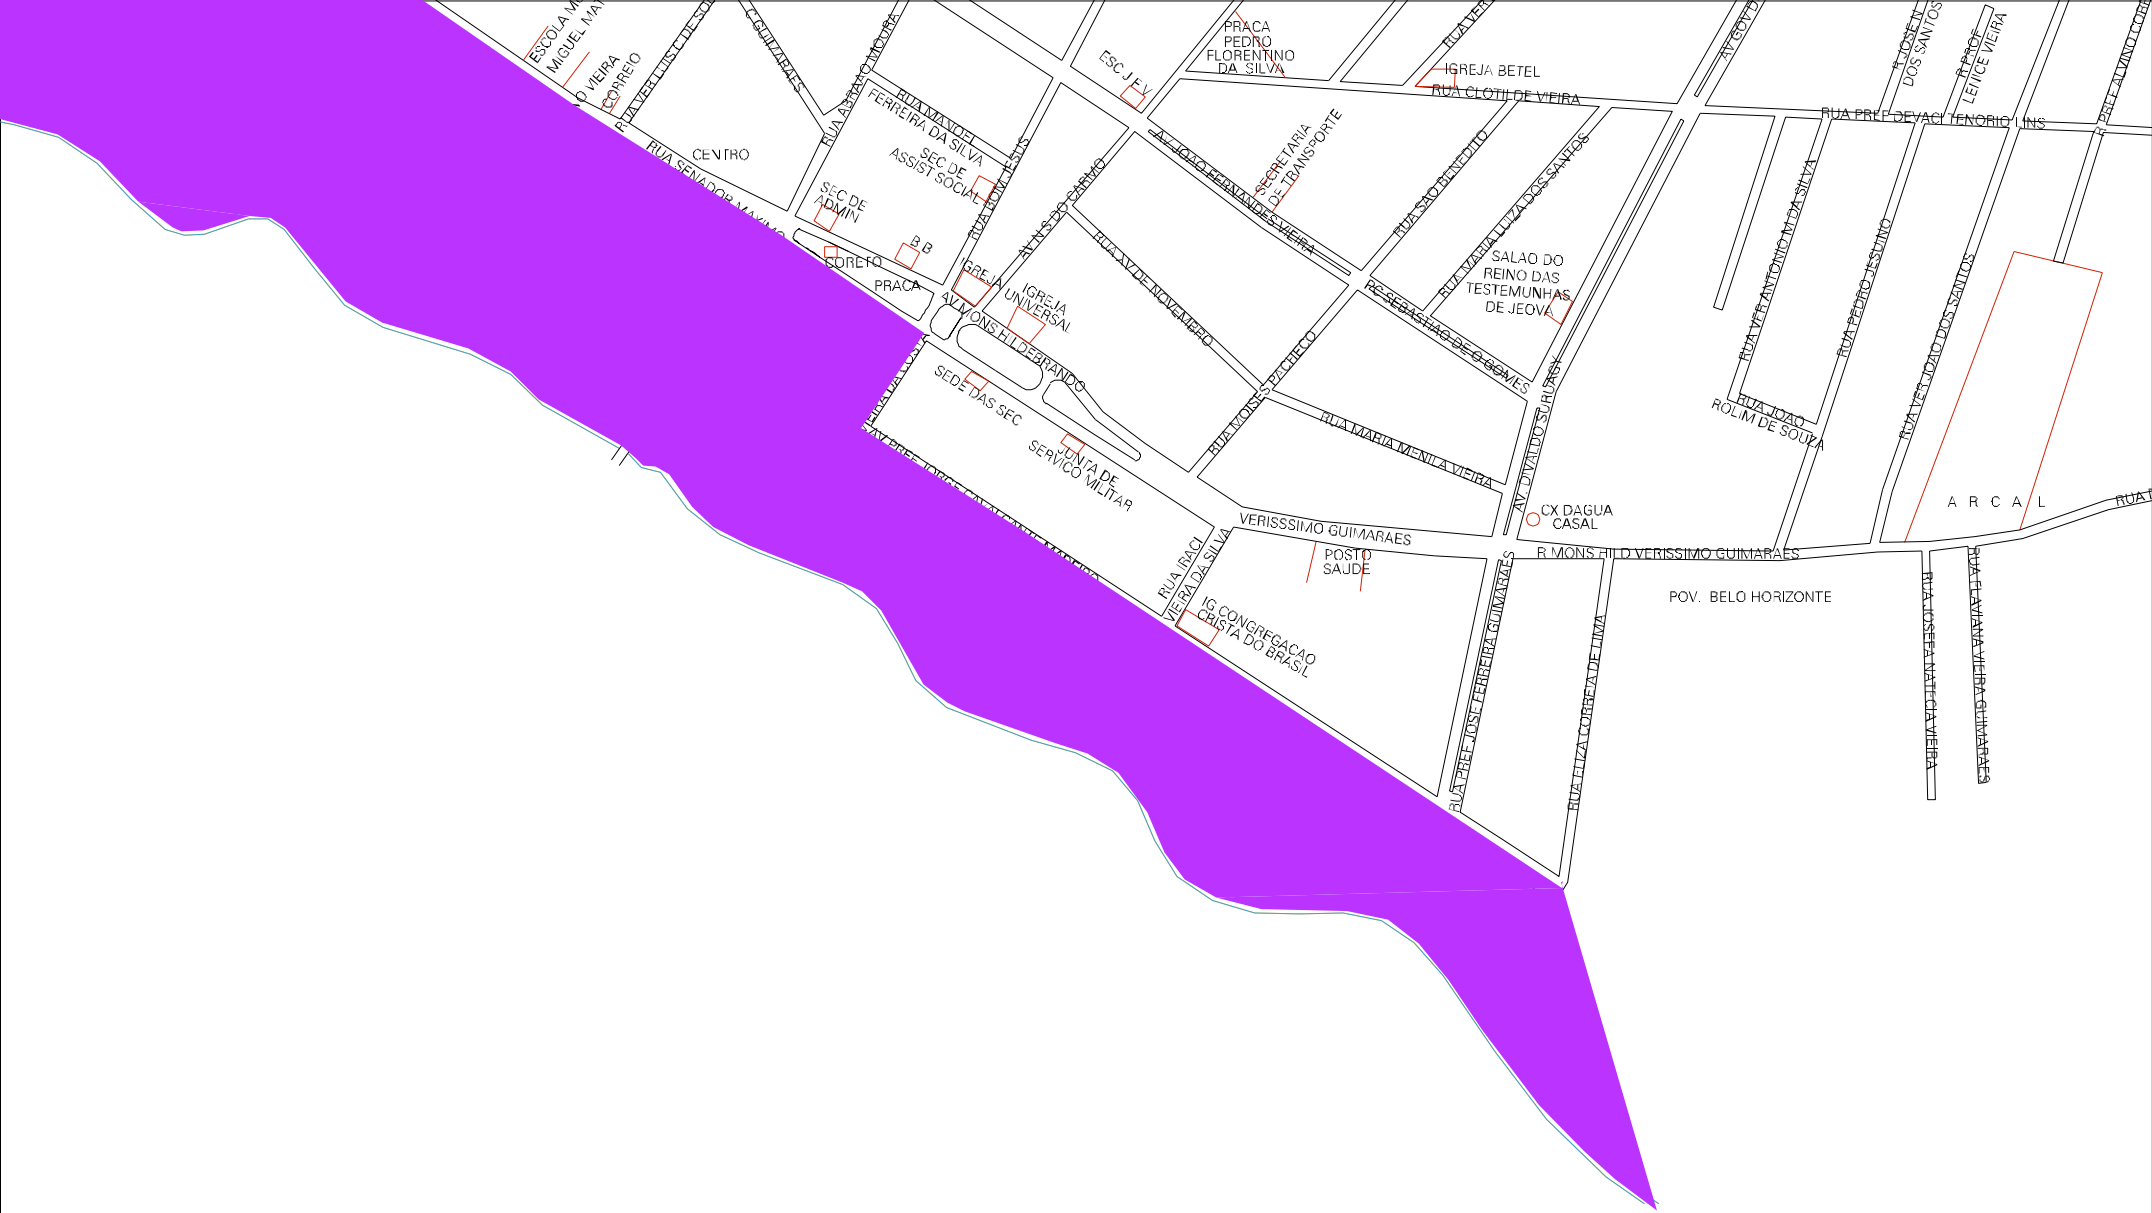

R. VICENTE BRUNO DOS SANTOS

CAMPO DE FUTEBOL

AV. MANOEL FORTUNATO DE MELO

R. VICENTE BRUNO DOS SANTOS

ESCOLA PADRE CICERO

POV. PIMENTEIRA

RUA SAO PEDRO

R. PEDRO LUIZ DOS SANTOS

ESCOLA FUND. JOSE COREIA DE ENSINO

RUA JOSE AMARILLO DOS SANTOS

RUA JOSE AMARILLO DOS SANTOS

RUA SAO JOAO

RUA SAO PEDRO

POSTO DE SAUDE

RUA PROF. ILLDA MALAQUINHA

RUA SAO JOAO

RUA SAO PEDRO

POV. PIMENTEIRA

MUNICIPIO: 01407 - CAMPO ALEGRE
DISTRITO: 05 - CAMPO ALEGRE
SUBDISTRITO: 00
SETOR: 0009 SITUACAO: 10

ESTADO DE ALAGOAS
MAPA DE SETOR URBANO - MSU
ESCALA: 1 : 4796