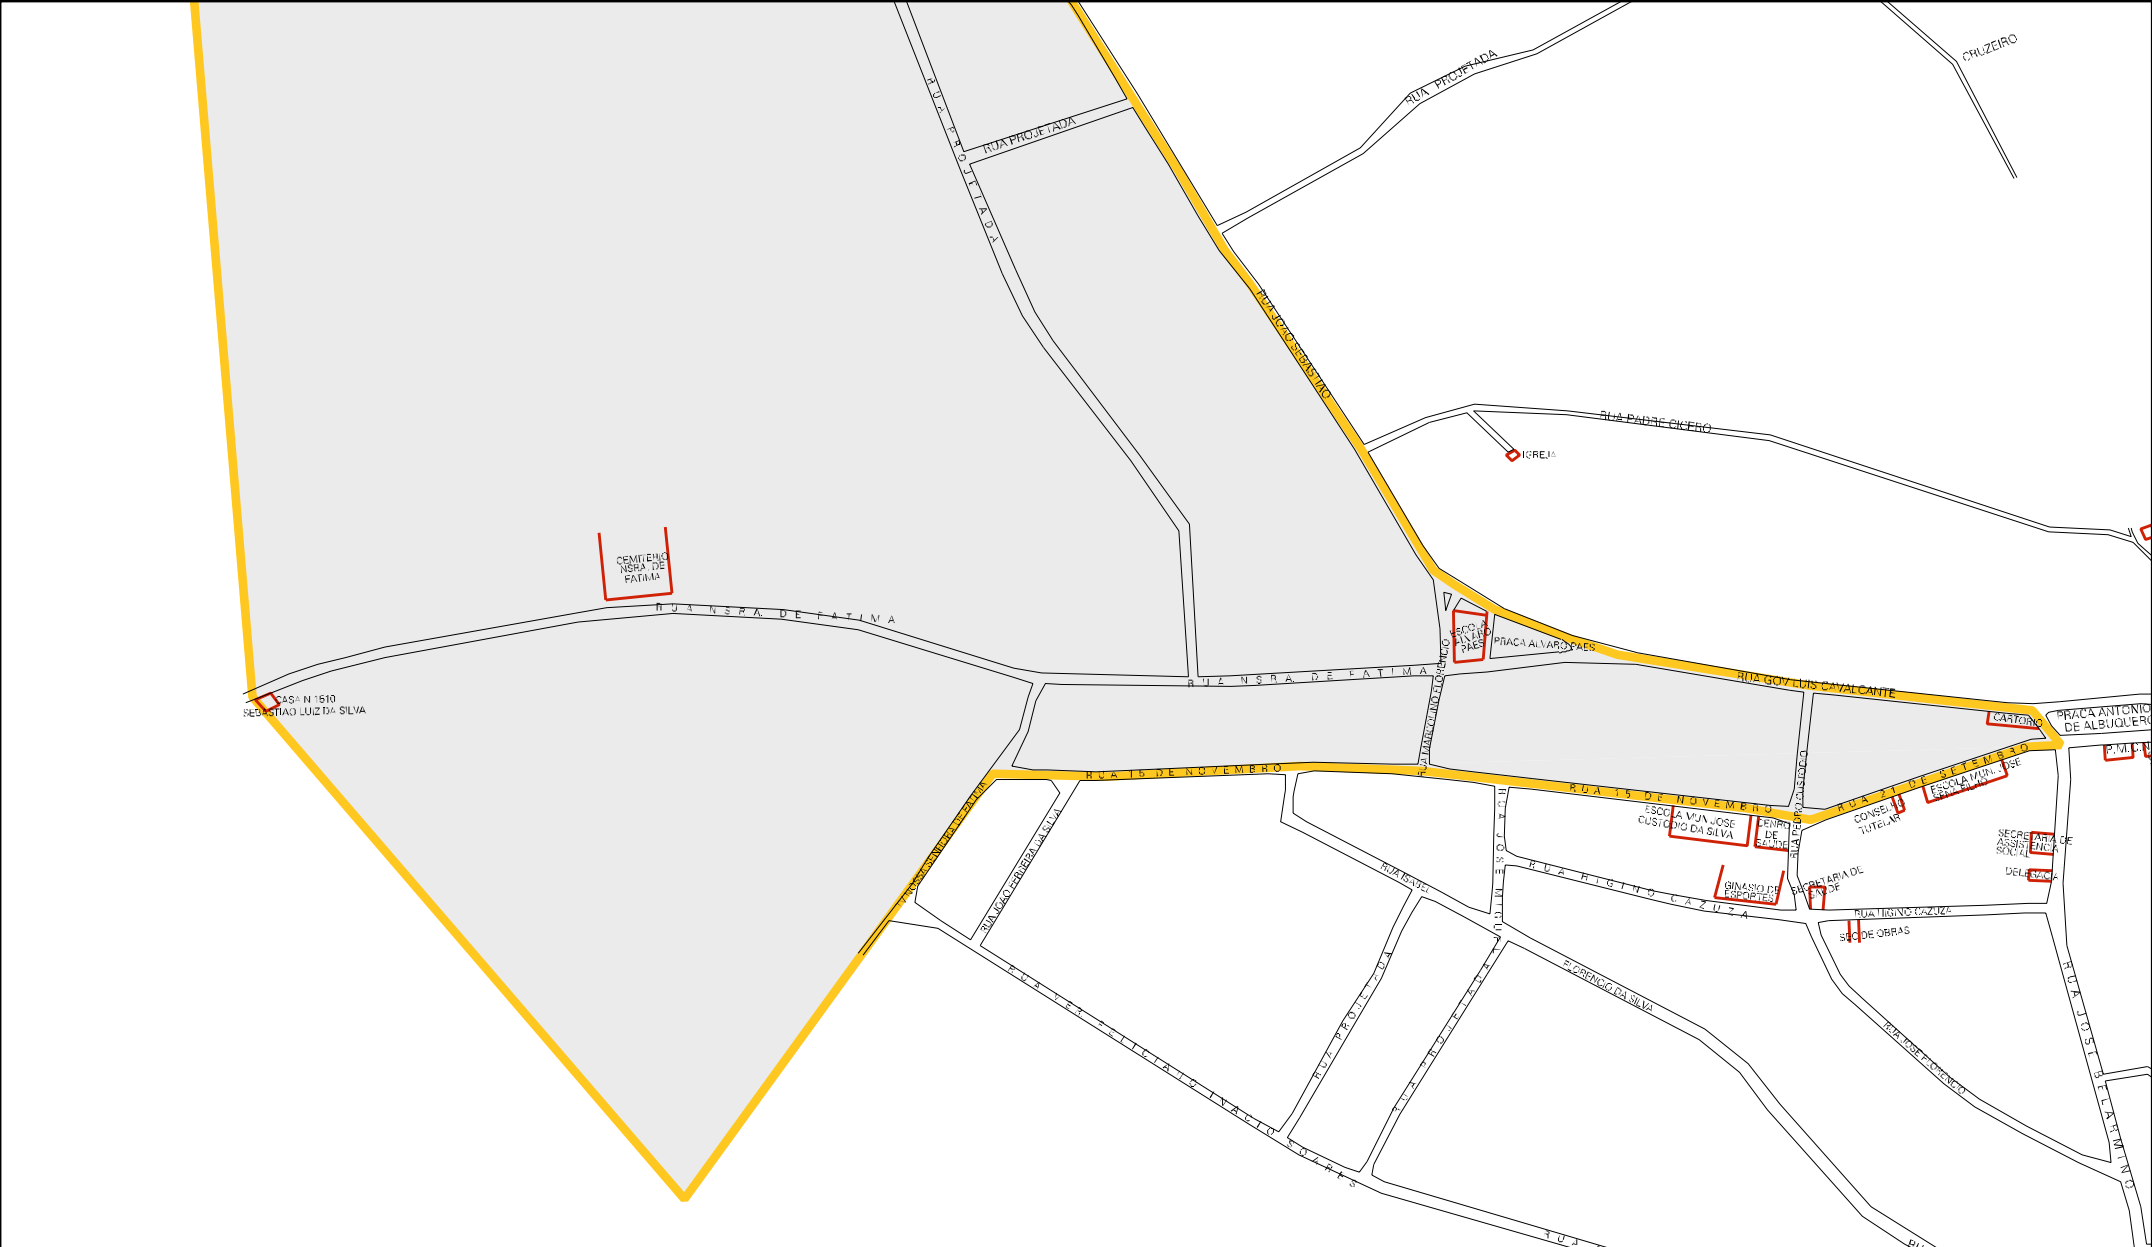

RUA GILBERTO

RUA PROJETADA

RUA PROJETADA

MUNICÍPIO: 02009 - COITÉ DO NÓIA
 DISTRITO: 05 - COITÉ DO NÓIA
 SUBDISTRITO: 00
 SETOR: 0002 SITUACAO: 10

ESTADO DE ALAGOAS
 MAPA DE SETOR URBANO - MSU
 ESCALA: 1 : 4967