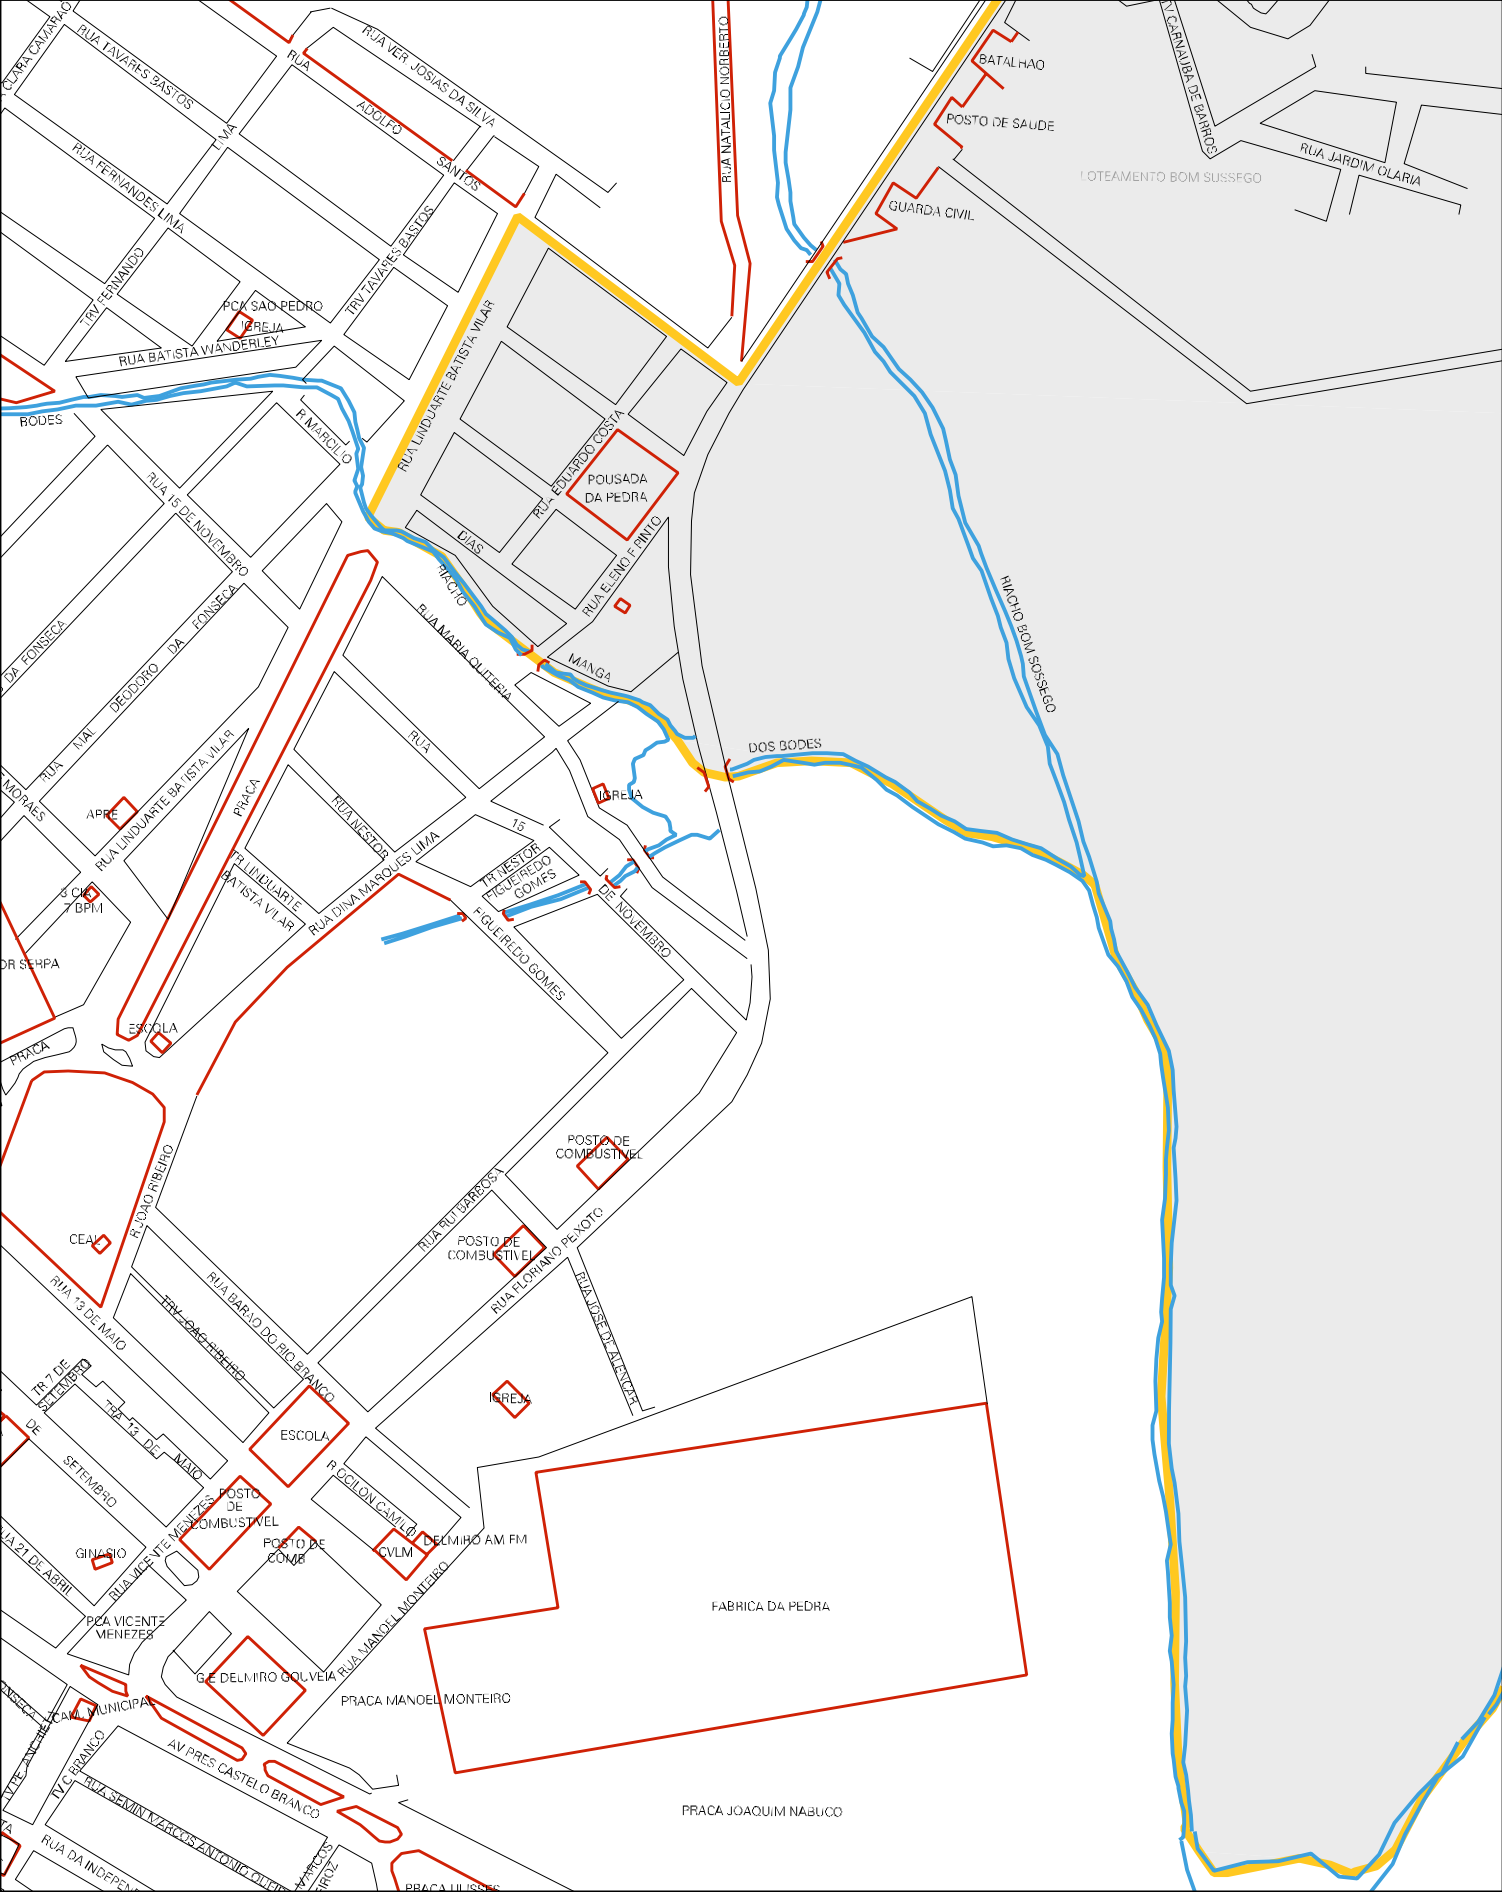

TRATAMENTO DE LIXO

RUA ULYSSES BANDEIRA

RUA ANTONIO NICOLAU

RUA ANTONIO MOREIRA

RUA JOSÉ TORQUATO

RUA ANTONIO MOREIRA

RUA JOSEFA

TVSD

RUA JOSÉ TORQUATO

RUA JOSEFA

RUA SÁMULO MOREIRA

RUA CARVALHO DE BARROS

JOSEFA

JOSEFA

R. 108

IMPLANT. BOM. PASSADICO

R. JOAO BATISTA

R. JOSE QUETROZ

POSTO DE COMBUSTIVEL

R. PROF. JOSE

CAMPO DE FUTEBOL

R. CIRIACA

MUNICIPIO: 02405 - DELMIRO GOUVEIA
 DISTRITO: 05 - DELMIRO GOUVEIA
 SUBDISTRITO: 00
 SETOR: 0025 SITUACAO: 10

ESTADO DE ALAGOAS
MAPA DE SETOR URBANO - MSU
ESCALA: 1 : 5421