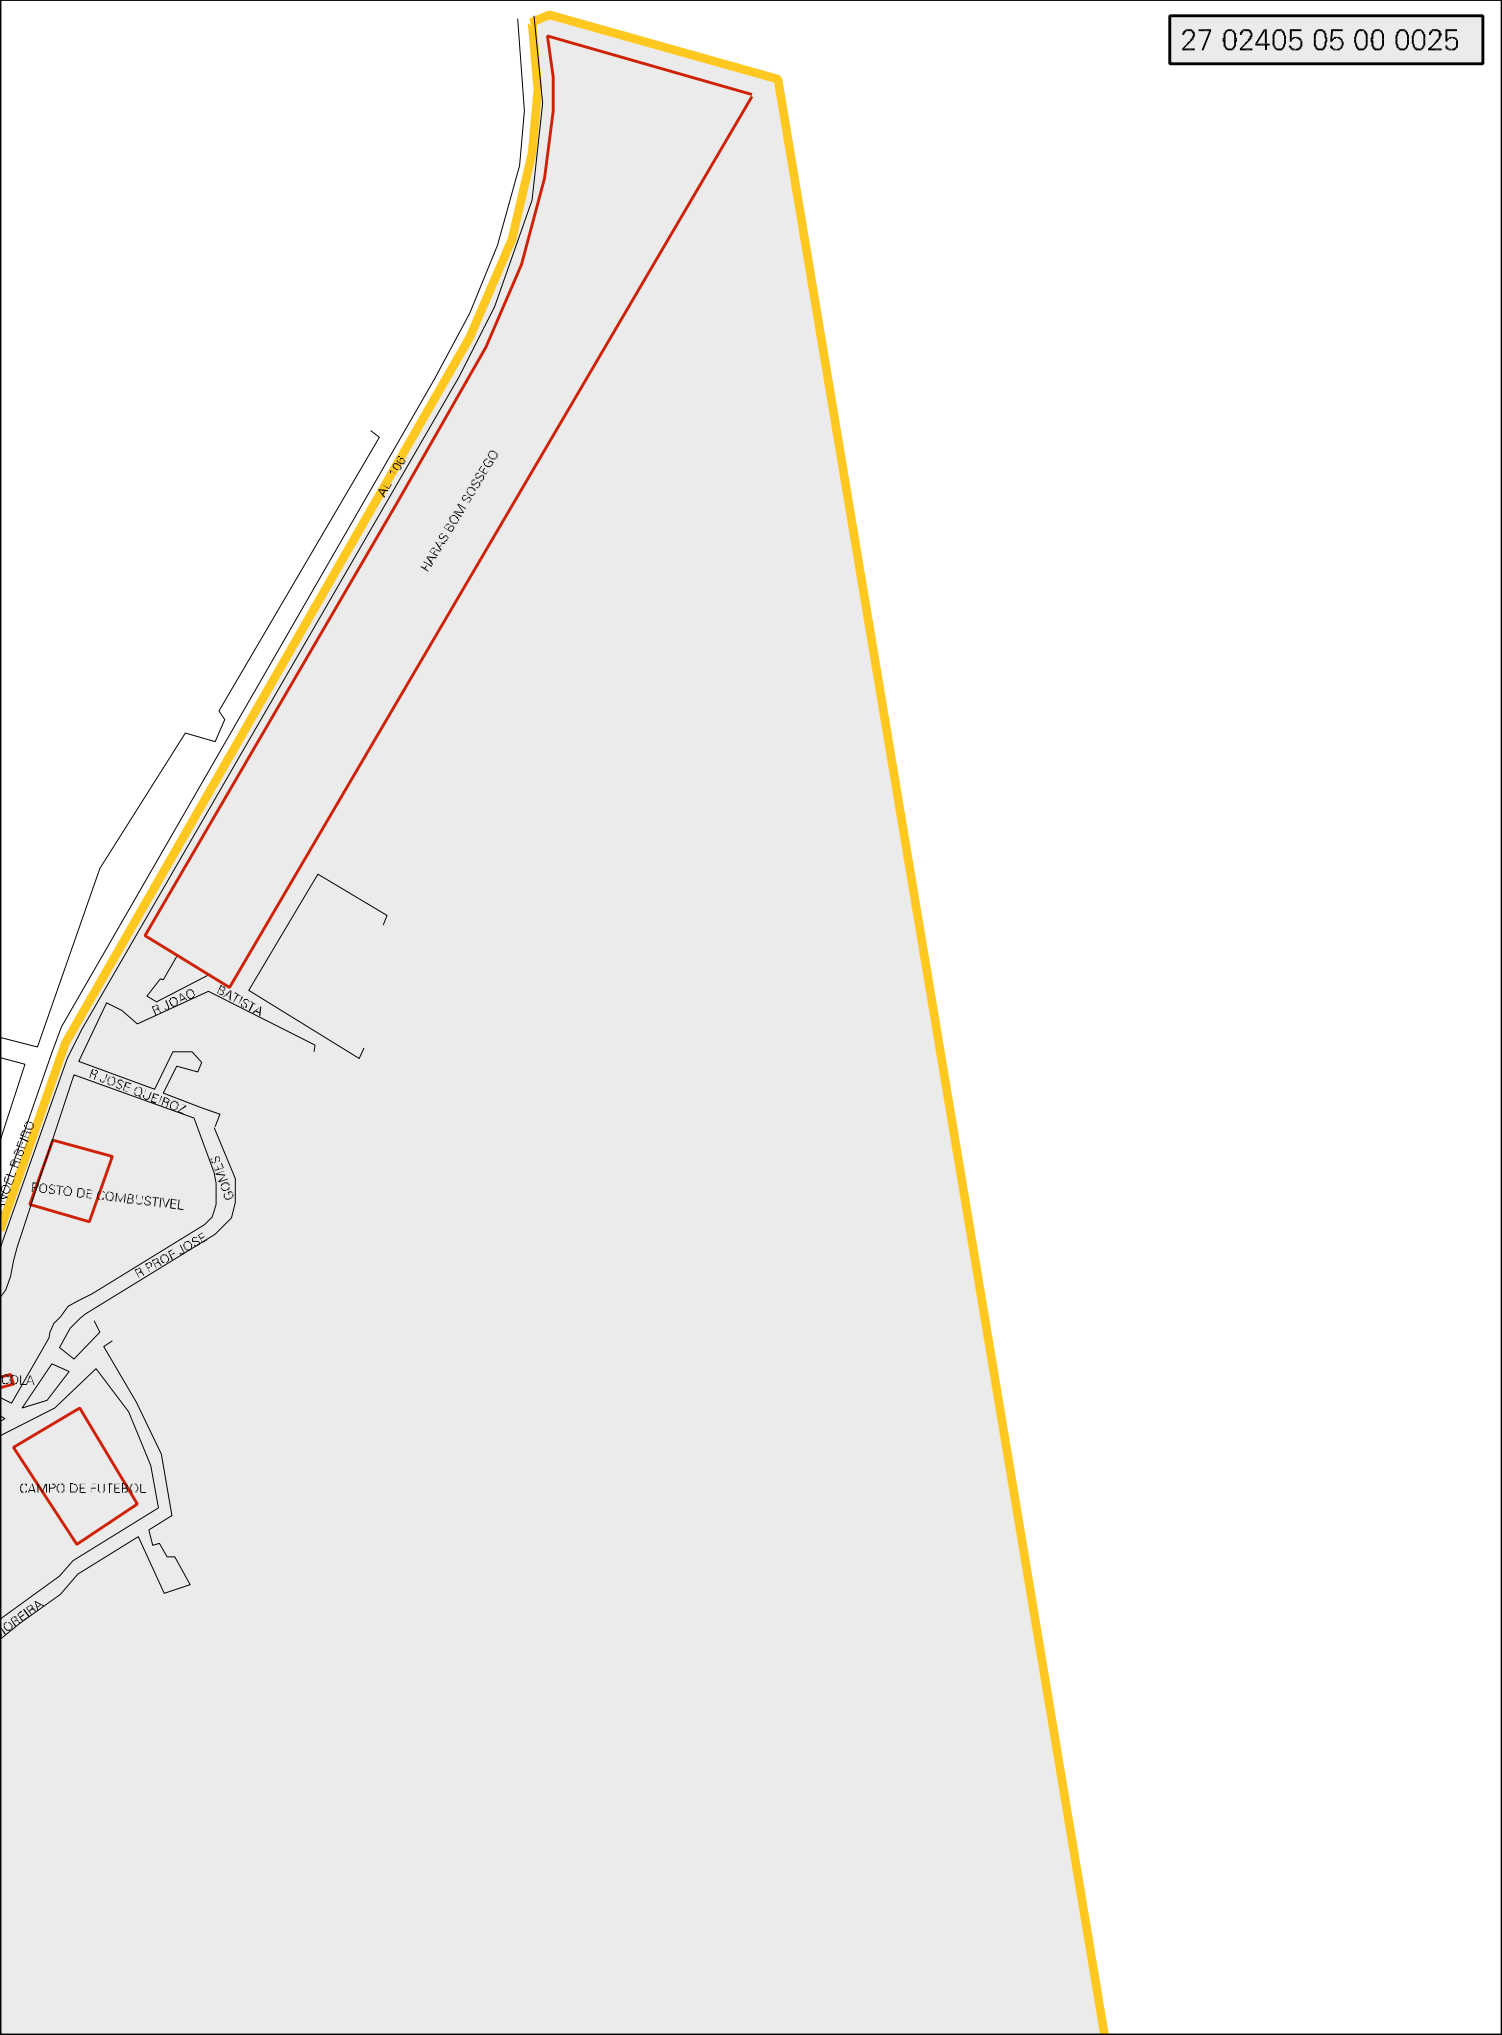

TRATAMENTO DE LIXO

RUA ULYSSES BANDEIRA

RUA ANTONIO NICOLAU

RUA ANTONIO MOREIRA

RUA JOSÉ TORQUATO

RUA ANTONIO MOREIRA

RUA JOSEFA

TVSD

RUA JOSÉ TORQUATO

RUA JOSEFA

RUA SÁMULO MOREIRA

RUA CARVALHO DE BARROS

JOSEFA

JOSEFA

R. 108

IMPLANT. BOM. PASSADICO

R. JOAO BATISTA

R. JOSE QUETROZ

POSTO DE COMBUSTIVEL

R. PROF. JOSE

CAMPO DE FUTEBOL

R. CIRIACA

MUNICIPIO: 02405 - DELMIRO GOUVEIA
 DISTRITO: 05 - DELMIRO GOUVEIA
 SUBDISTRITO: 00
 SETOR: 0025 SITUACAO: 10

ESTADO DE ALAGOAS
MAPA DE SETOR URBANO - MSU
ESCALA: 1 : 5421