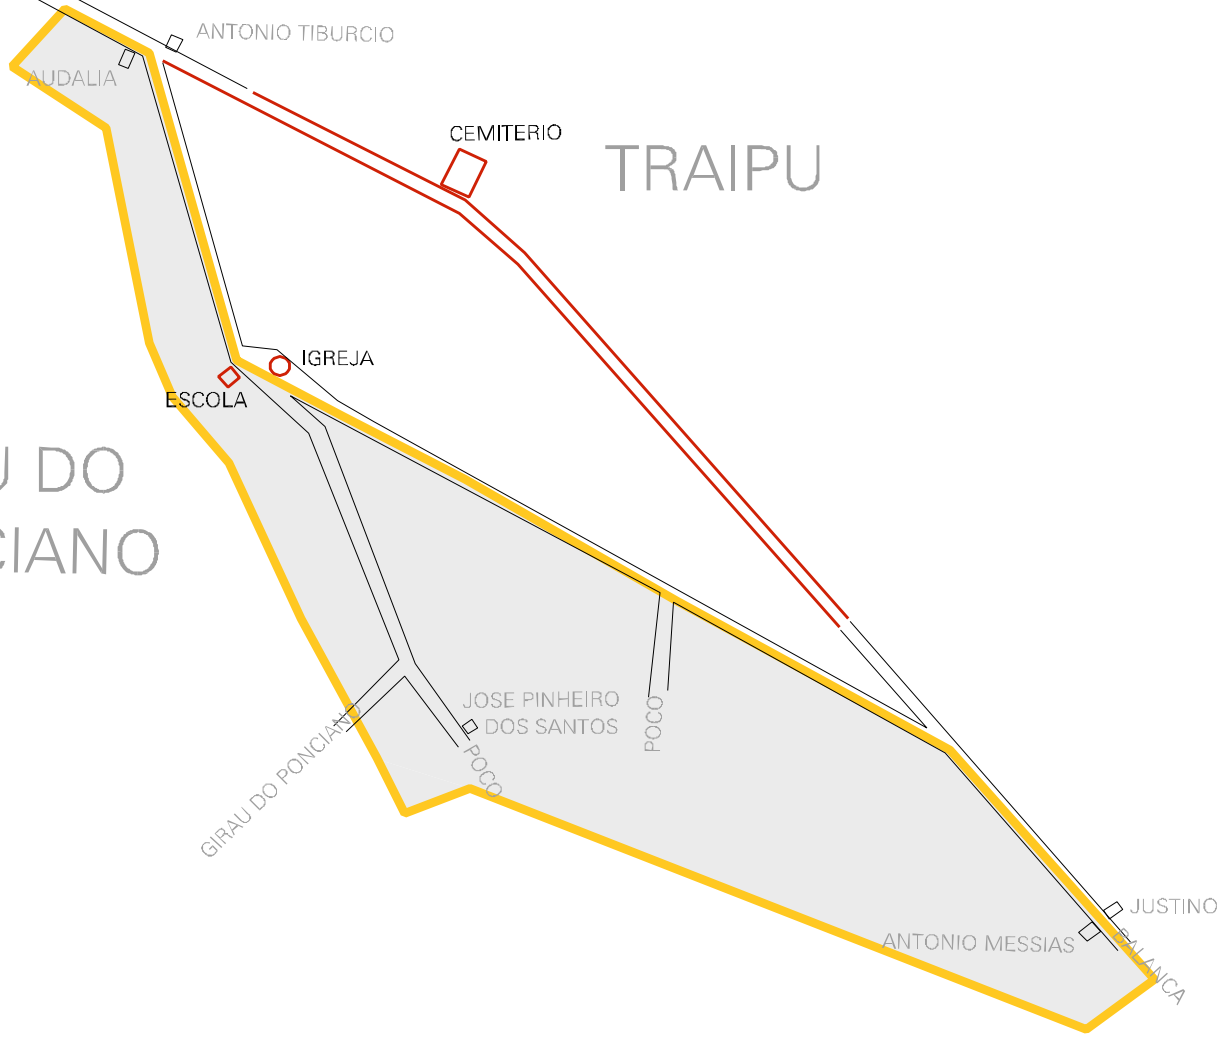

# GIRAU DO PONCIANO

# TRAIPU

MUNICIPIO: 02900 - GIRAU DO PONCIANO  
DISTRITO: 05 - GIRAU DO PONCIANO  
SUBDISTRITO: 00  
SETOR: 0012 SITUACAO: 50  
AGLOM. RURAL: 00004 - JACIOBÁ

ESTADO DE ALAGOAS  
MAPA DE SETOR URBANO - MSU  
ESCALA: 1 : 2312