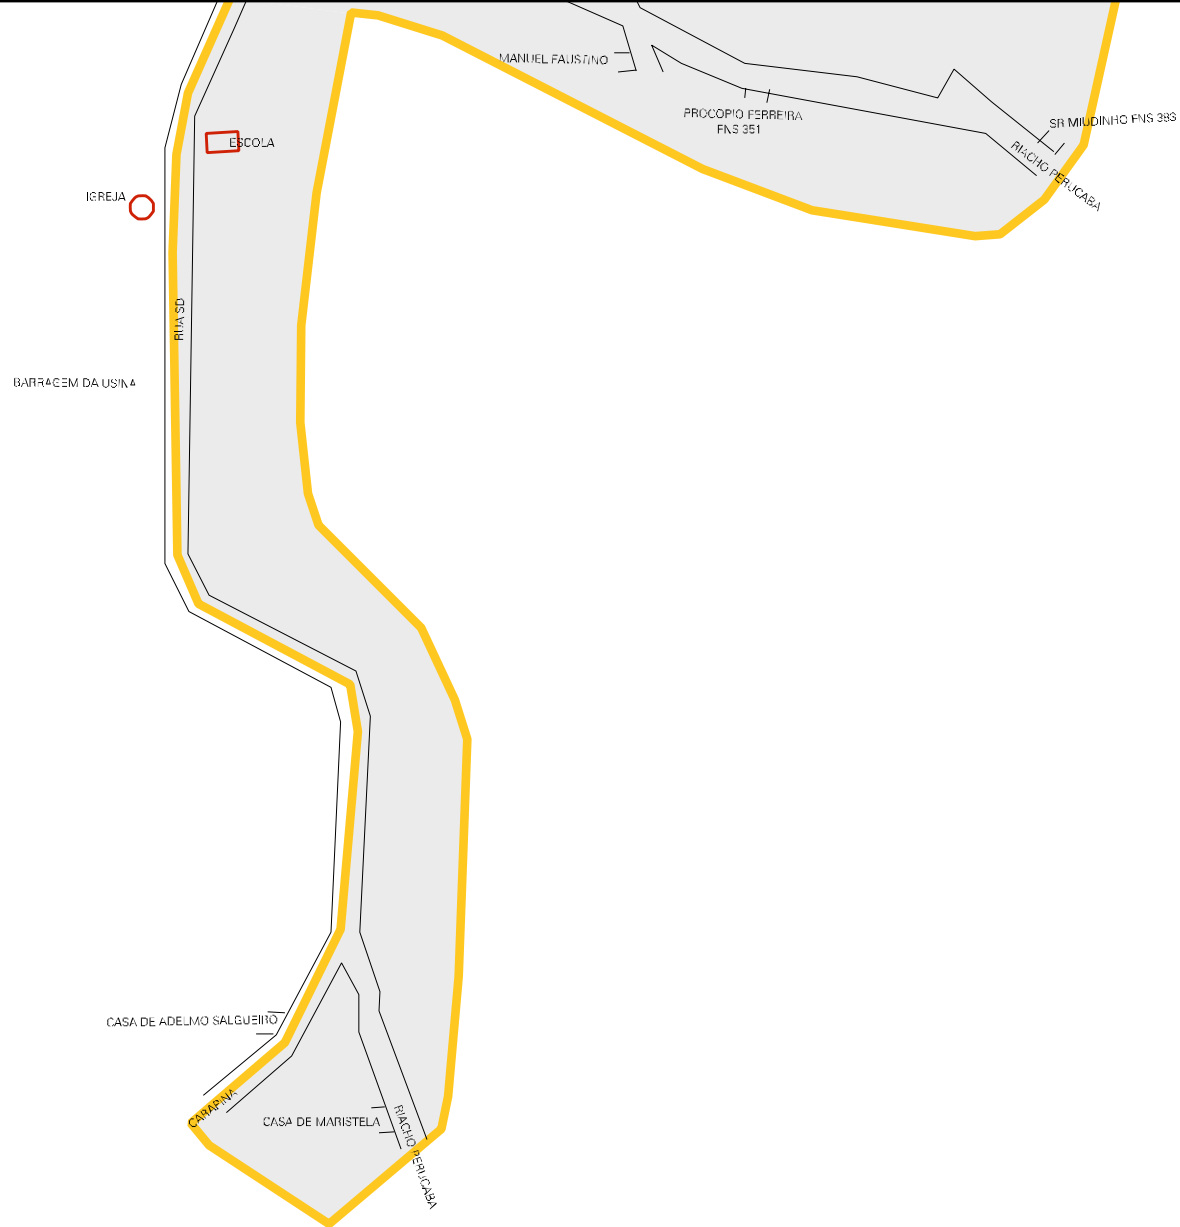

AL 110

INDUSTRIA

DESFILARIA MARITUBA

COMERCIO

COMERCIO

CAMPIO DE FUTEBOL

ÁREA

RUA PRINCIPAL

VILA MARITUBA

MUNICIPIO: 03205 - IGREJA NOVA
DISTRITO: 05 - IGREJA NOVA
SUBDISTRITO: 00
SETOR: 0012 SITUACAO: 50
AGLOM. RURAL: 00003 - PERUÇABA

ESTADO DE ALAGOAS
MAPA DE SETOR URBANO - MSU
ESCALA: 1 : 4189